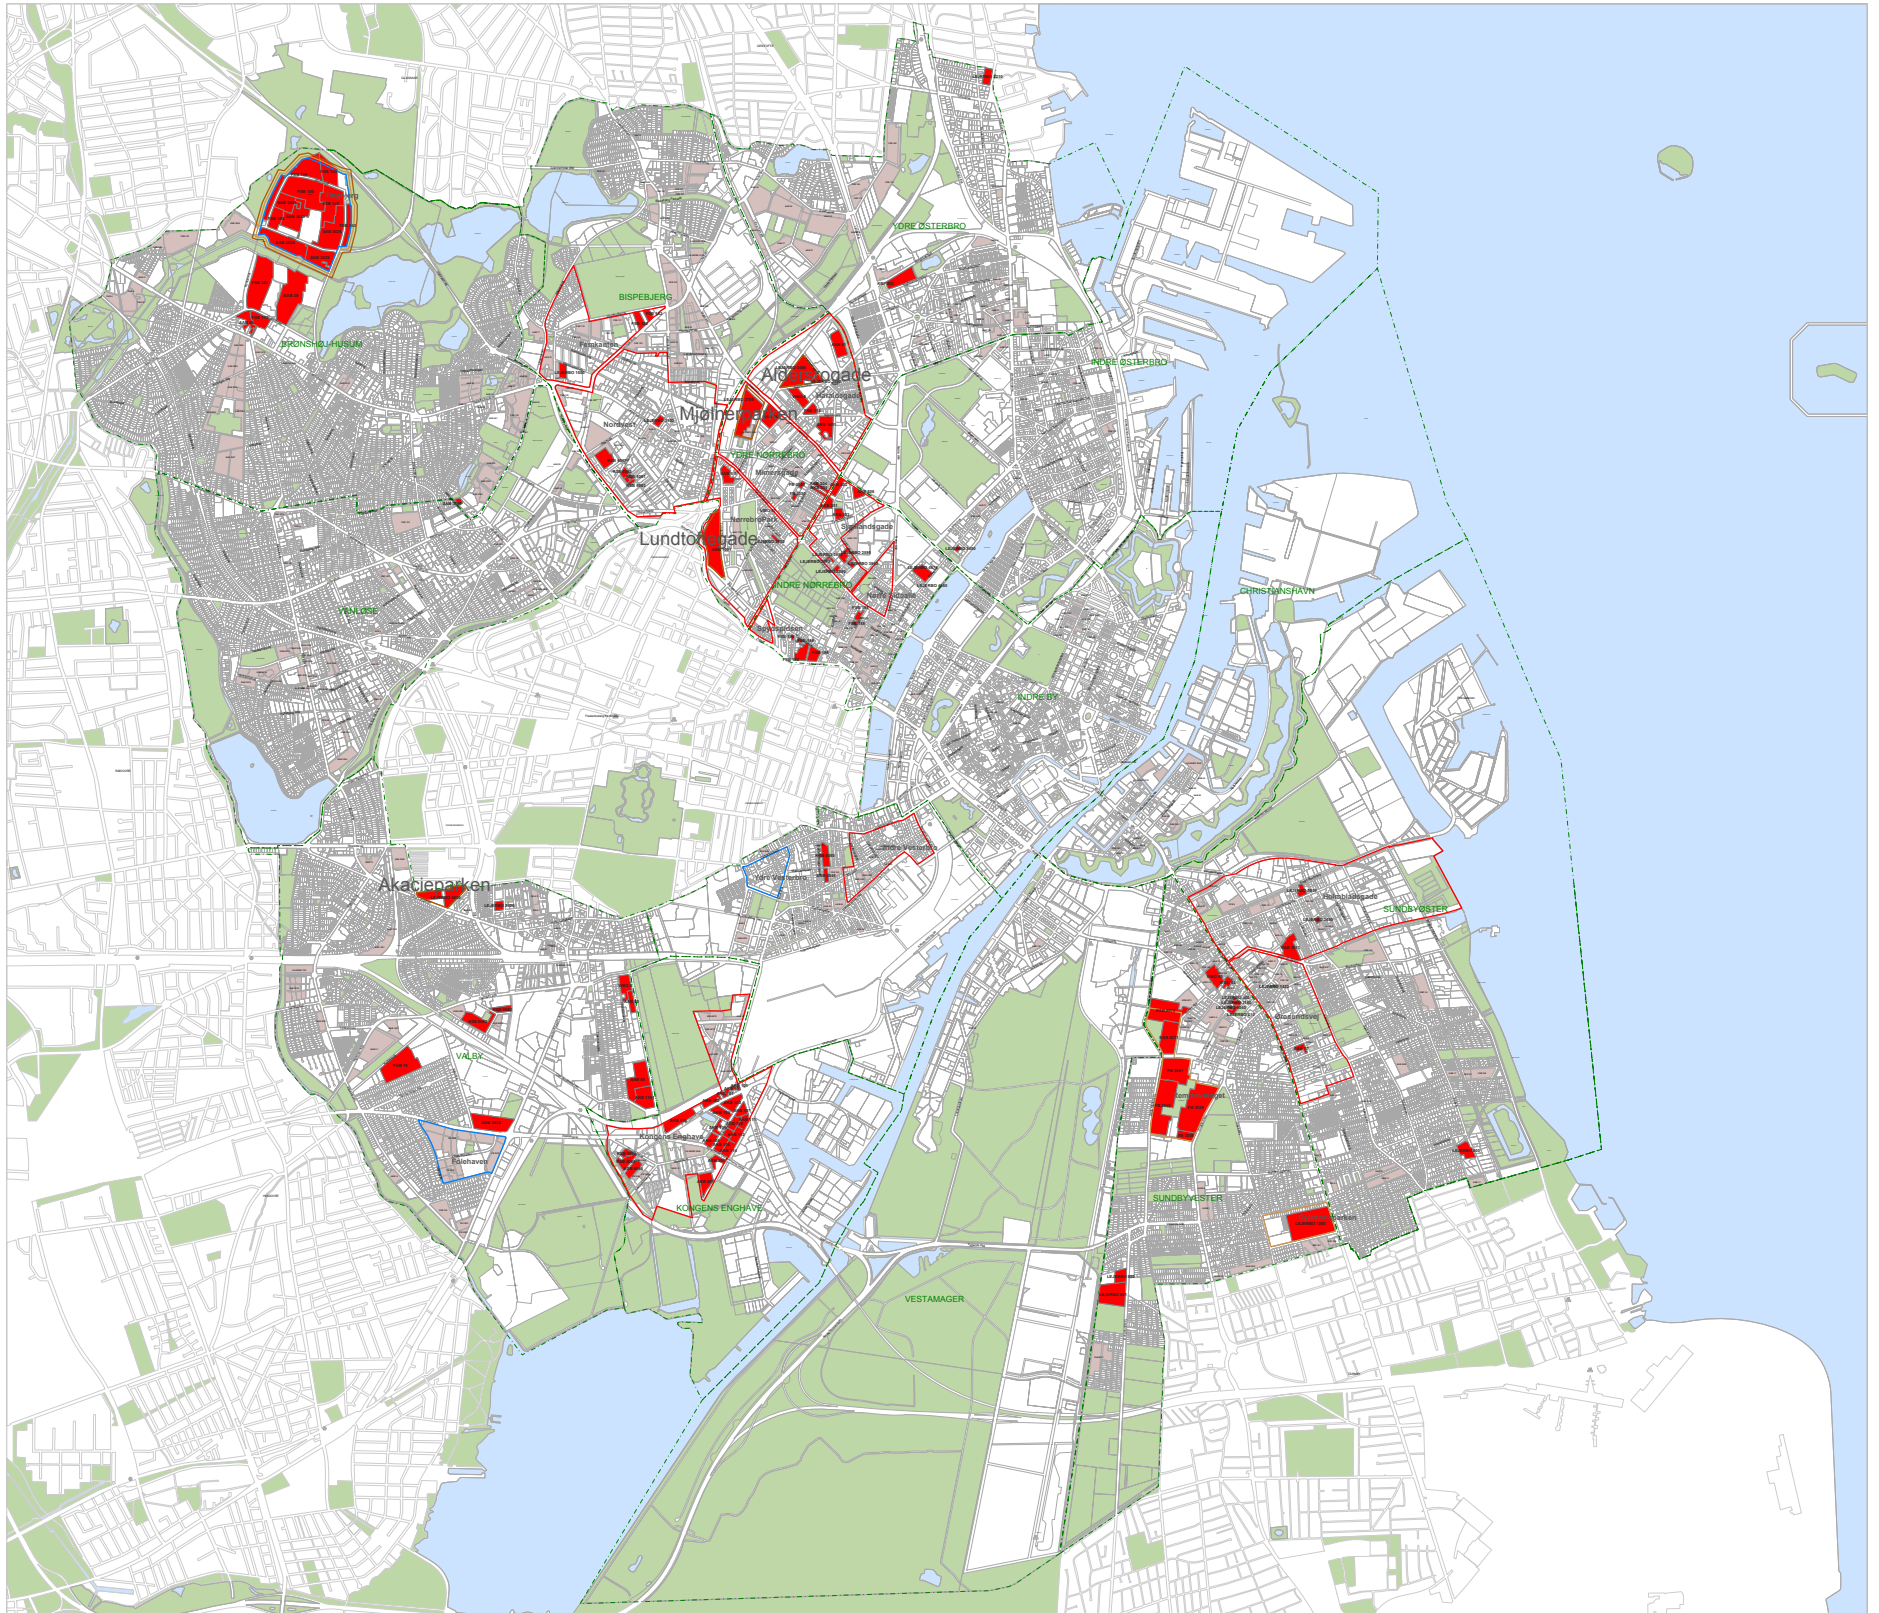

# Bilag 2

## Indstilling om ansøgninger til Landsbyggefondens 600 mio. kr. pulje

Kort over indsatsområder og afdelinger der er omfattet af ansøgninger til Landsbyggefondens 600 mio. kr. pulje