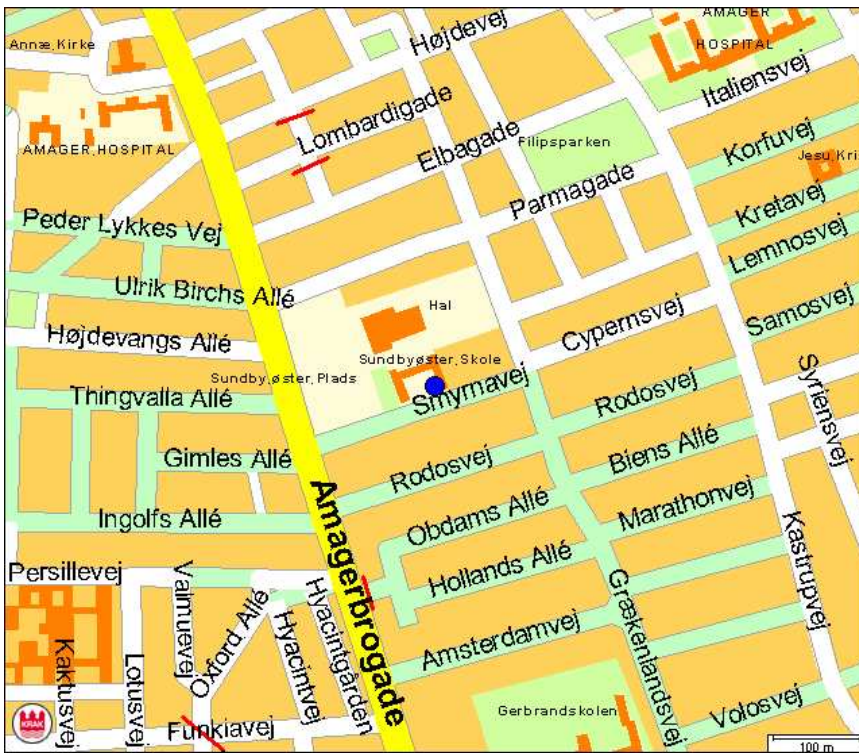

Referenceark – Sundbyøster Skole

Adresse: Smyrnavej 5-7
2300 København S

E-mail: mail@sundbyoesterskole.kk.dk
Telefon: 32 58 04 19

Spor: 2 spor bh.klasse-9. klasse
1 observationsklasse
2 modtageklasser

Distrikt Amager