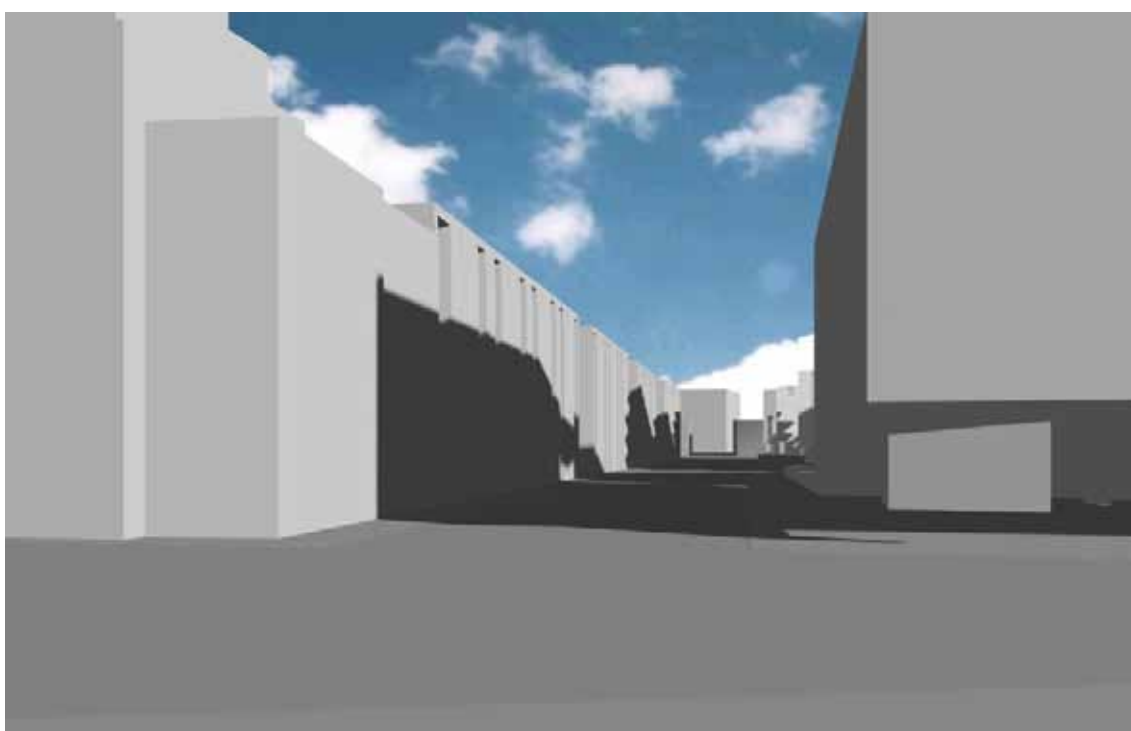

21. juni kl. 06.00