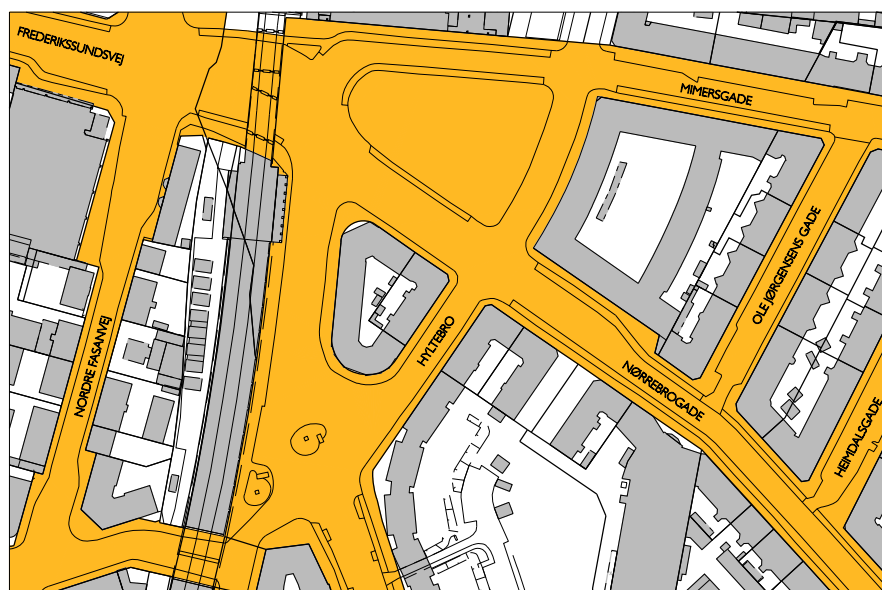

Signaturforklaring

-  Privat fællesvej, der ændres til offentlig vej
-  Grundareal, der udtages af matrikel til offentlig vej

Signaturforklaring

-  Privat fællesvej, der ændres til offentlig vej
-  Byggeplads til Cityringen i perioden 2011 – 2017

Signaturforklaring

-  Fremtidige offentlig vej

Basargrunden

Oversigtskort

Bilag 1