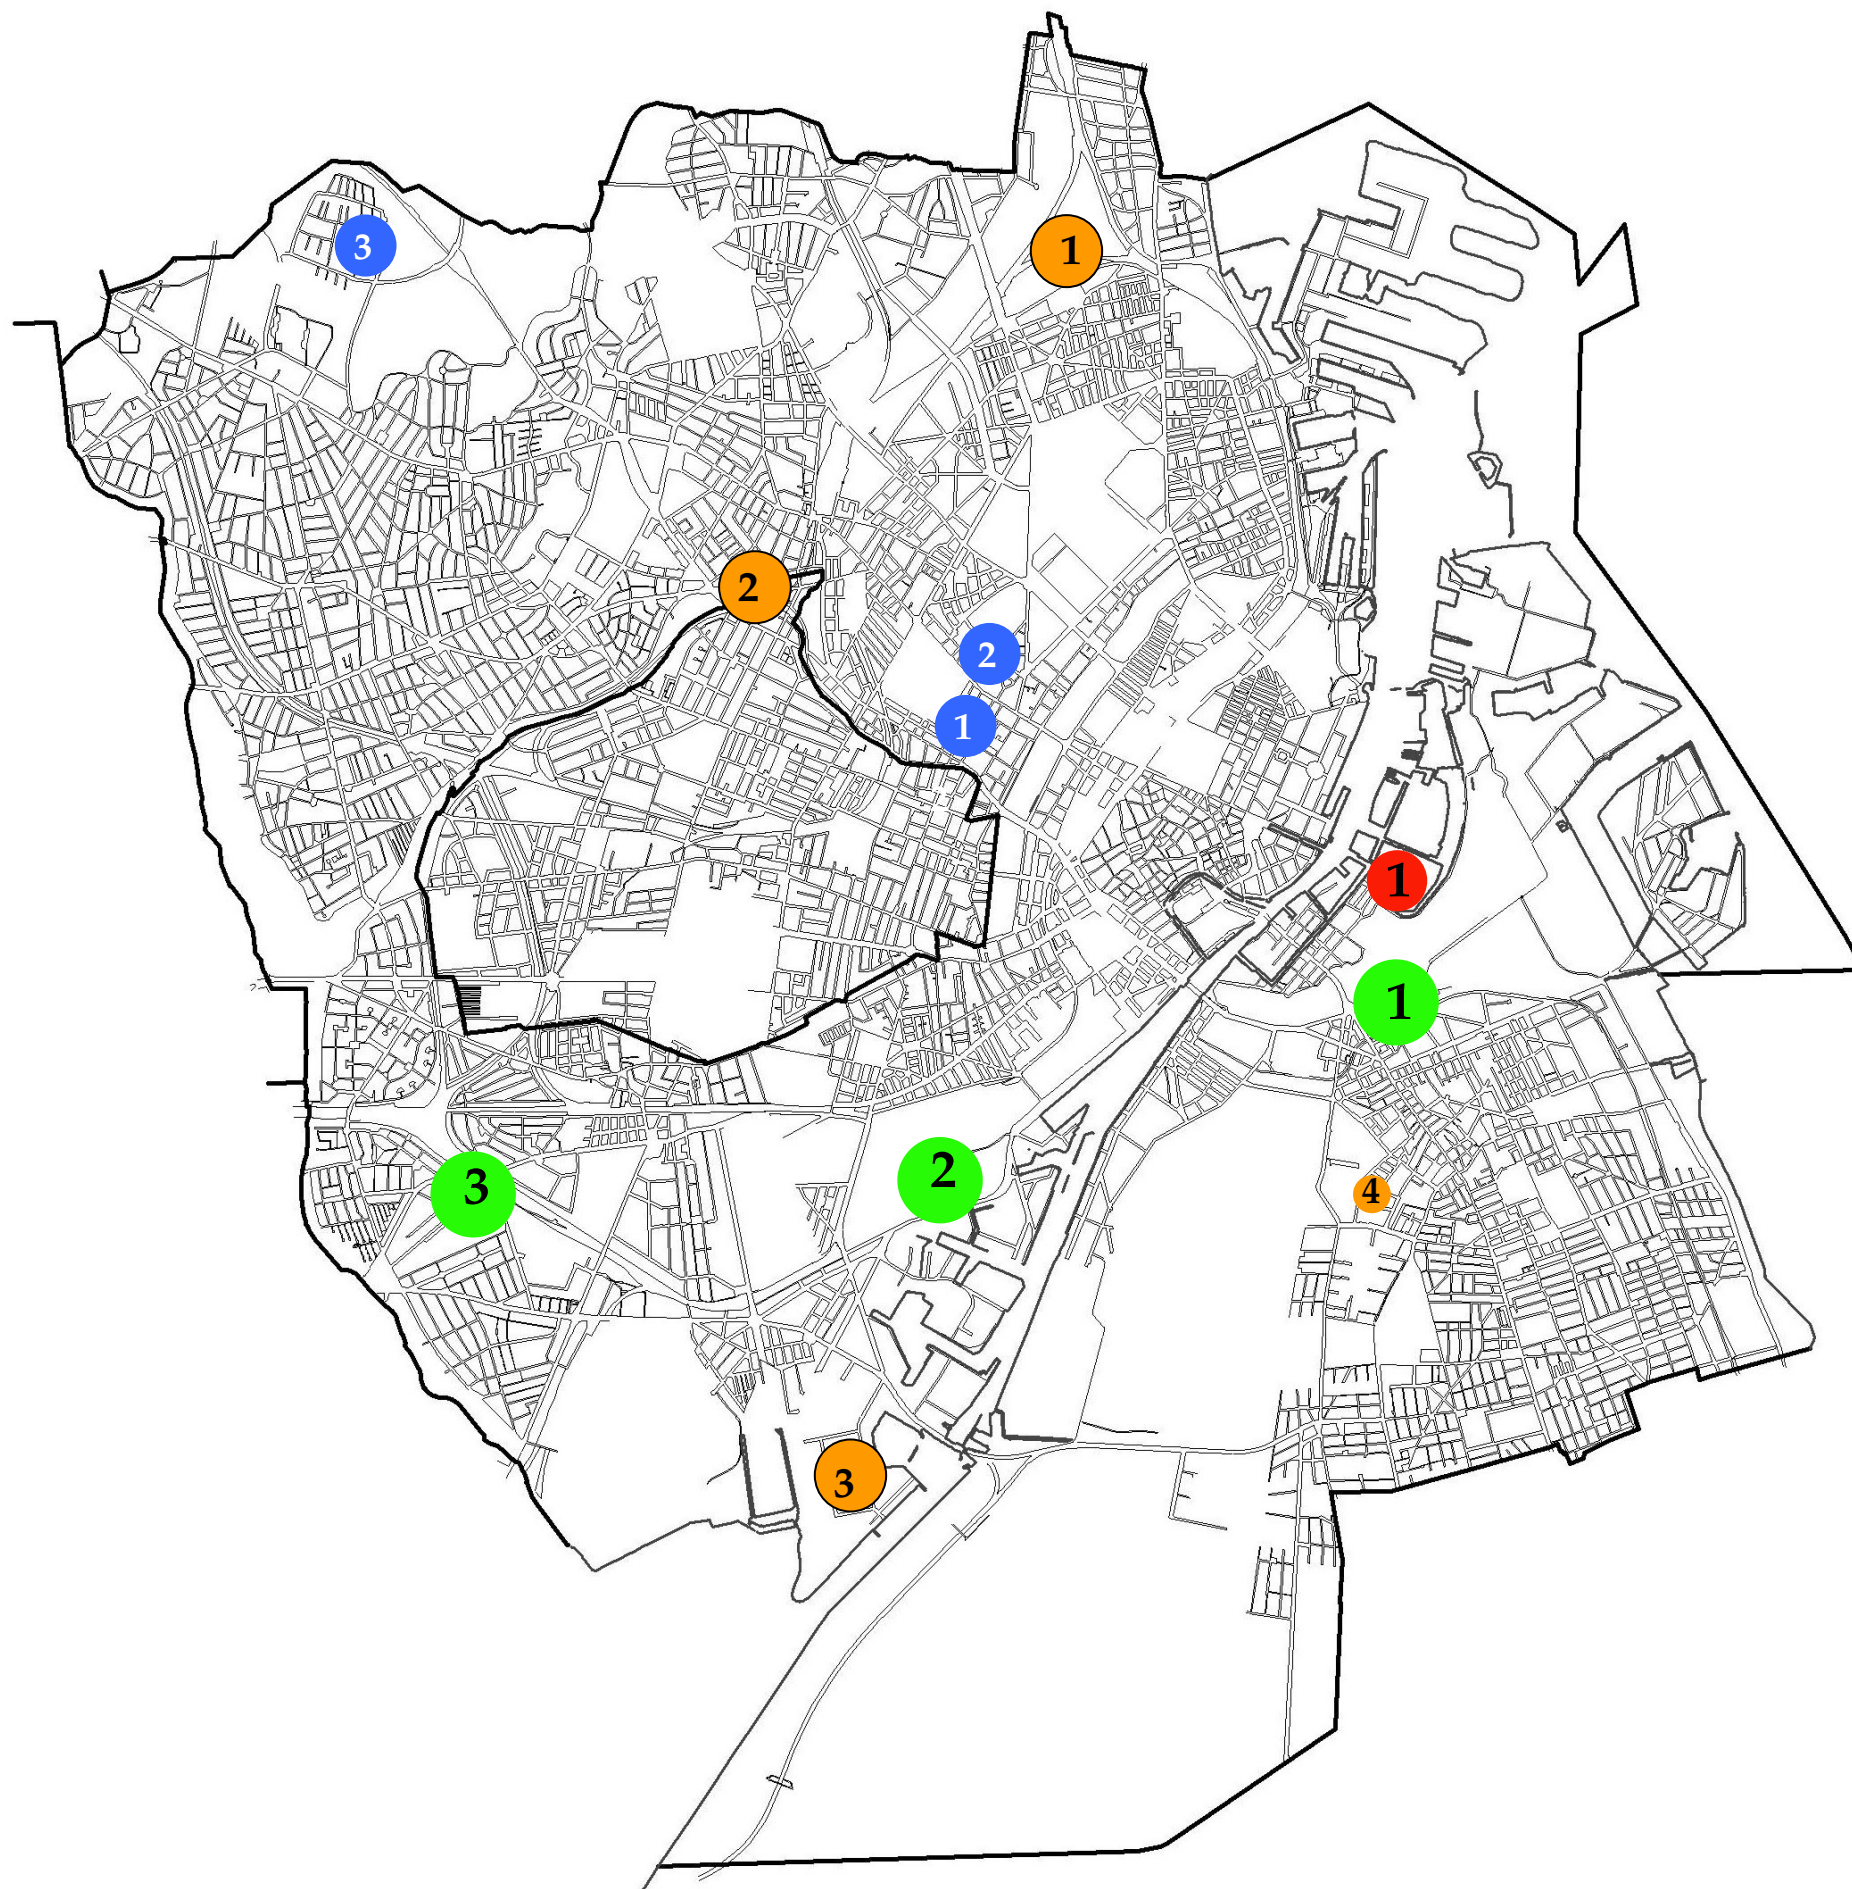

# Bilag 4 Kort over genbrugs-, nærgenbrugs- og kvartermiljøstationer 2009

## ● Eksisterende Kvartermiljøstationer

1. Gartnergade
2. Møllegade
3. Tingbjerg

## ● Eksisterende Nærgenbrugsstationer

1. Christiania

## ● Stationer på vej

1. Borgervænget (Genbrugsstation)
2. Bispeengbuen (Frb/Kbh.) (Genbrugsstation)
- 3. Sydhavn Genbrugsstation**
4. Hørgården (Kvartermiljøstation)