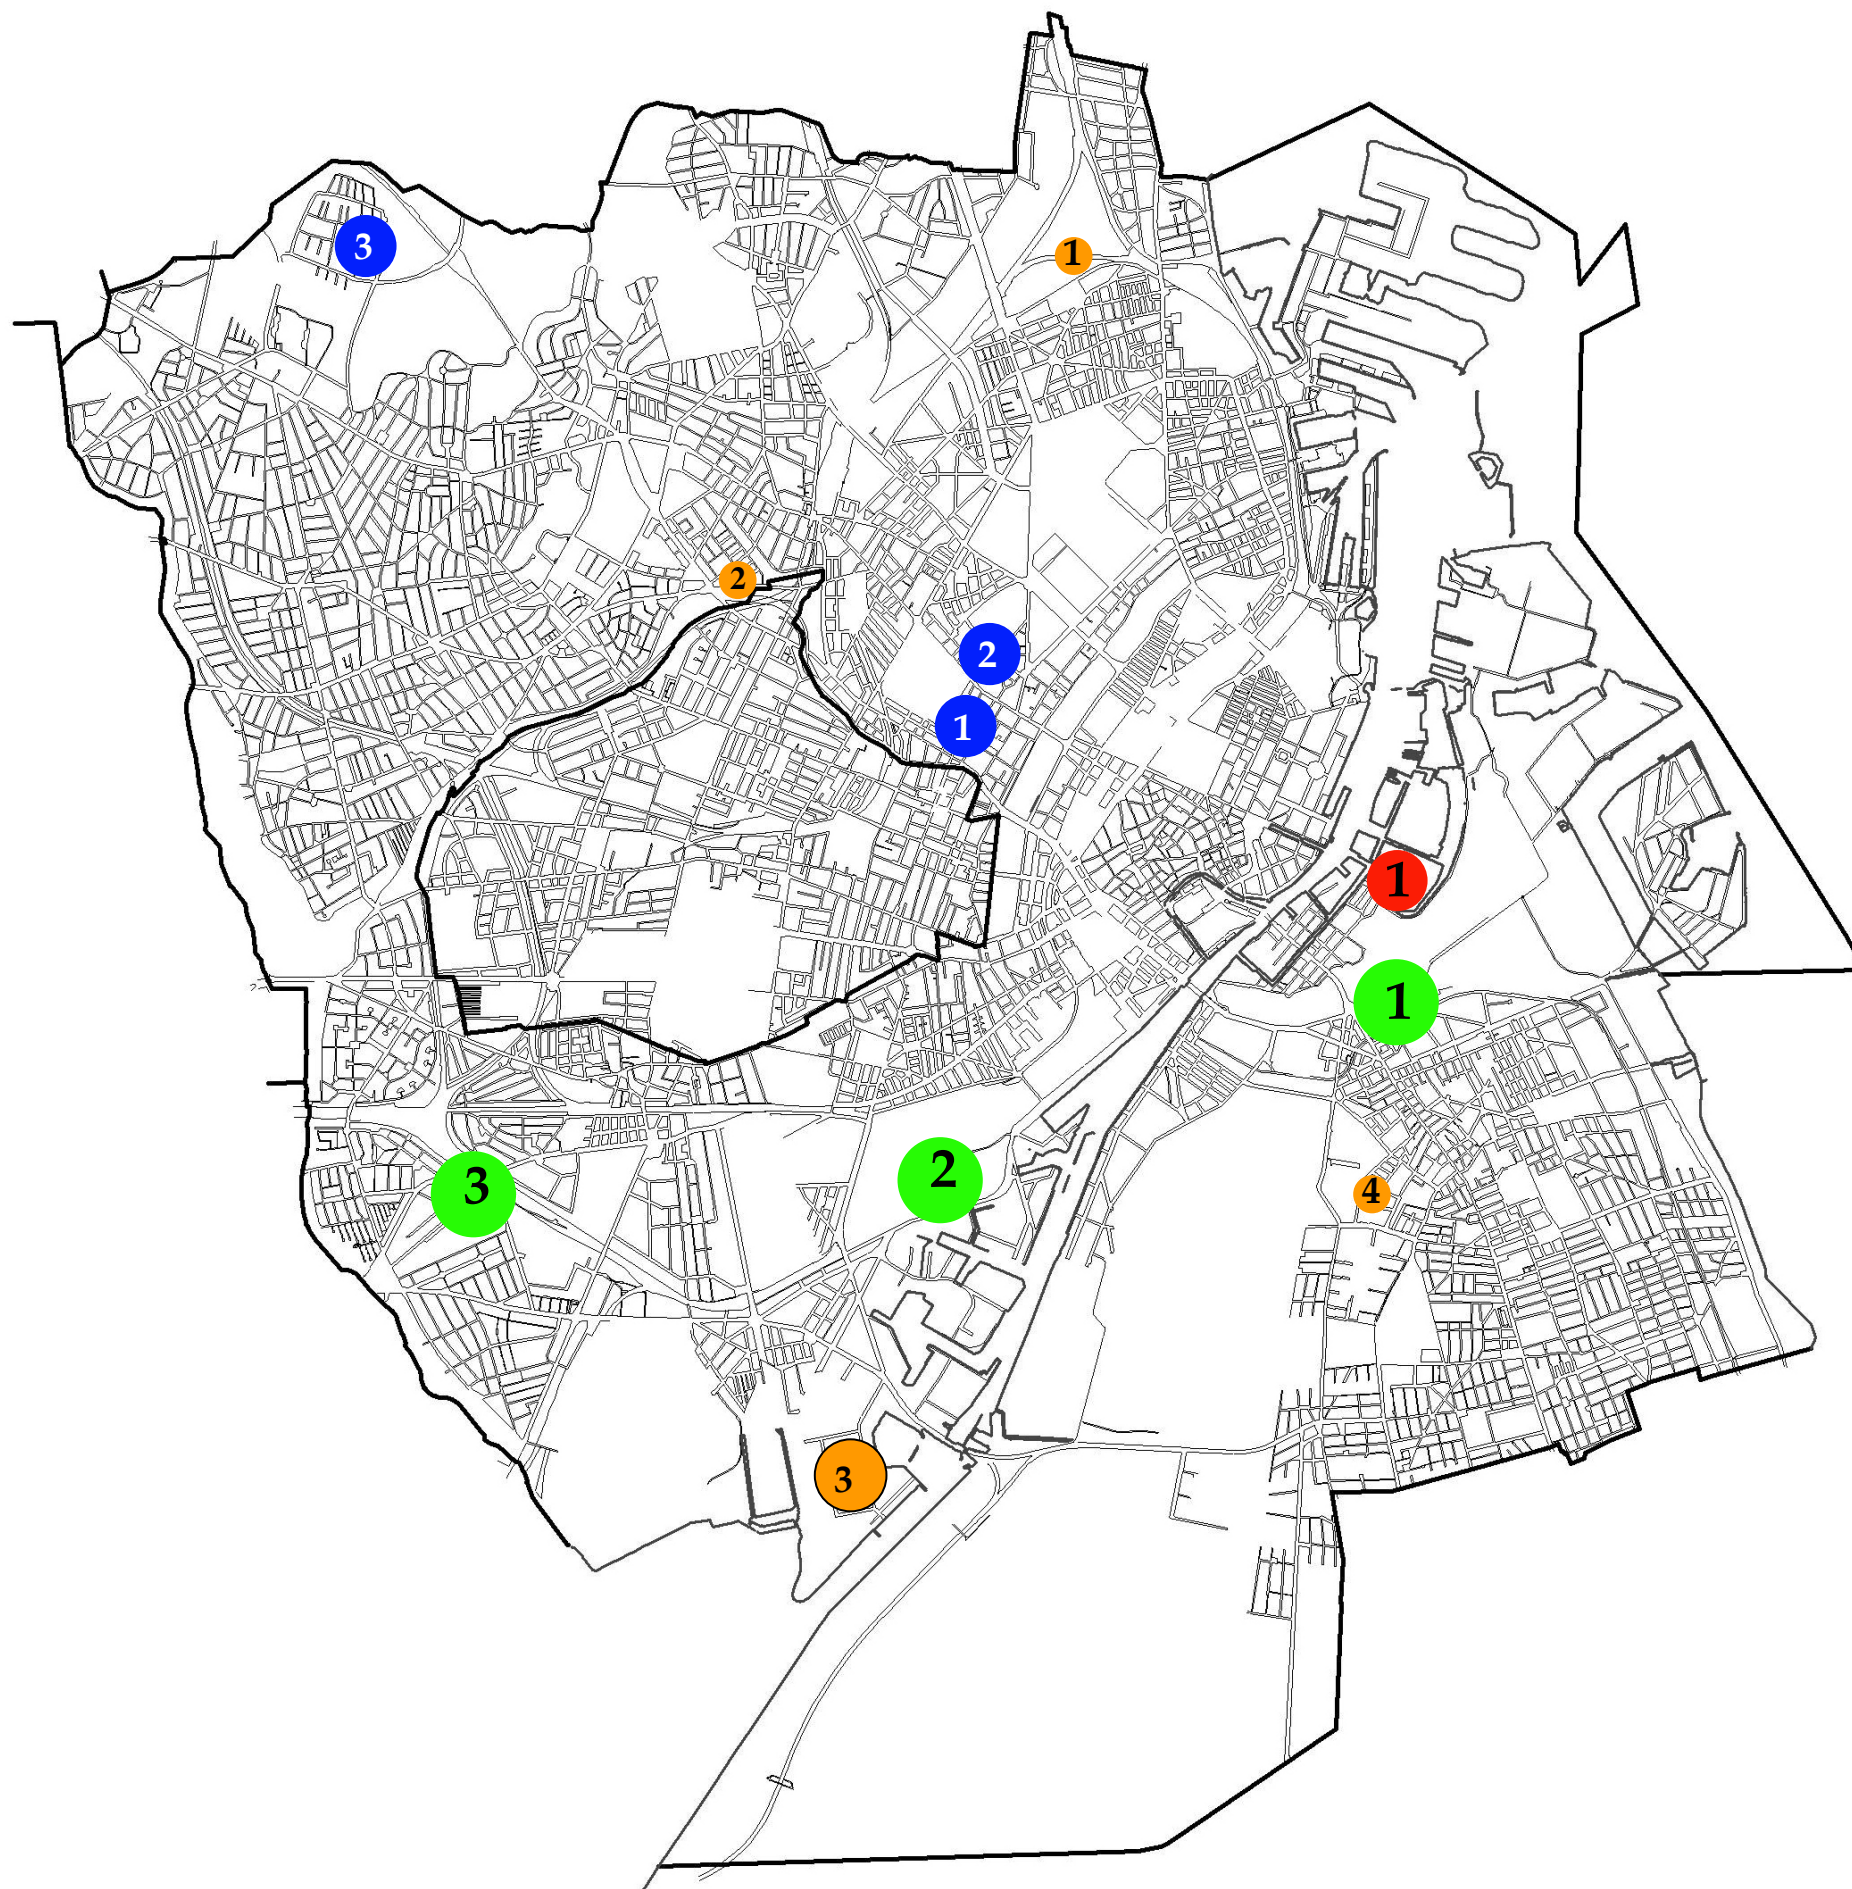

Bilag 4 Kort over genbrugs-, nærgenbrugs- og kvartermiljøstationer 2009

● Eksisterende Genbrugsstationer

1. Vermlandsgade
2. Vasbygade
3. Kulbanevej

● Eksisterende Kvartermiljøstationer

1. Gartnergade
2. Møllegade
3. Tingbjerg

● Eksisterende Nærgenbrugsstationer

1. Christiania

● Stationer på vej

1. Borgervænget (Genbrugsstation)
2. Bispeengbuen (Frb/Kbh.) (Genbrugsstation)
- 3. Sydhavn Genbrugsstation**
4. Hørgården (Kvartermiljøstation)