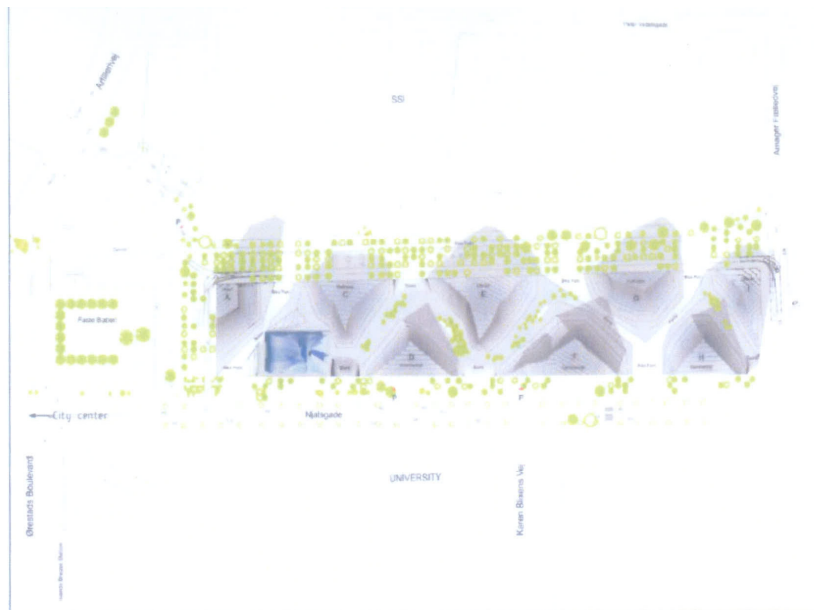

CENTRAL MOSQUE OF COPENHAGEN - MUSLIM COUNCIL OF DENMARK

GESAMTPLANUNGSBÜRO DIPL.-ING. SHAKIL AHMED BERLINERSTRASSE 226 TEL. +49 (0)69 6003036 FAX. +49 (0)69 6001074
CONCEPT 1 "ALLAH" DESIGNED BY DIPL.-ING. M.C.KAYA 63067 OFFENBACH / GERMANY WEB. WWW.GESAMTPLANUNGSBUERO.DE

Bebyggelsesplan der viser placering af moskæen i den sydvestlige ende af byggegrunden.