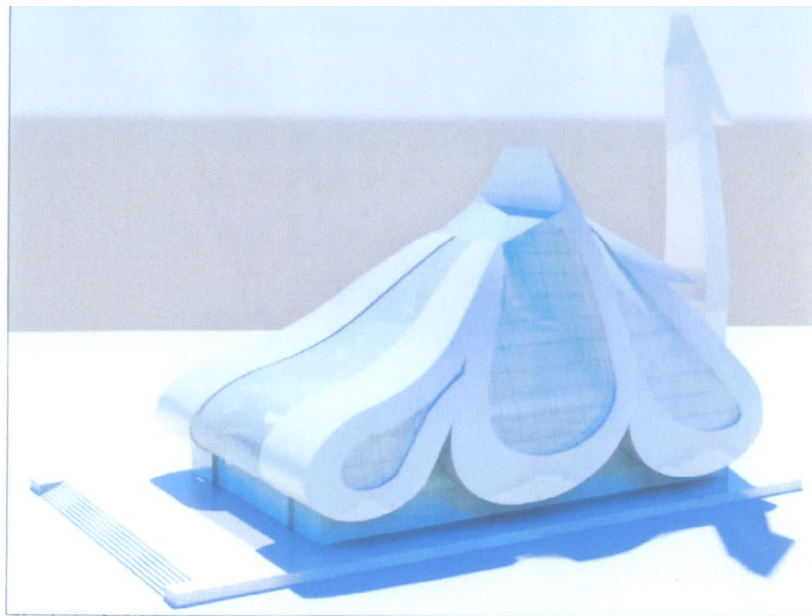

**Projektbeskrivelse *Central Mosque of Copenhagen***

udarbejdet af Gesamtplanungsbüro v. dipl.ing. Shakil Ahmed, Offenbach, Tyskland  
Projektets nøjagtige indhold og størrelsesforhold (bruttoetageareal) kendes ikke.