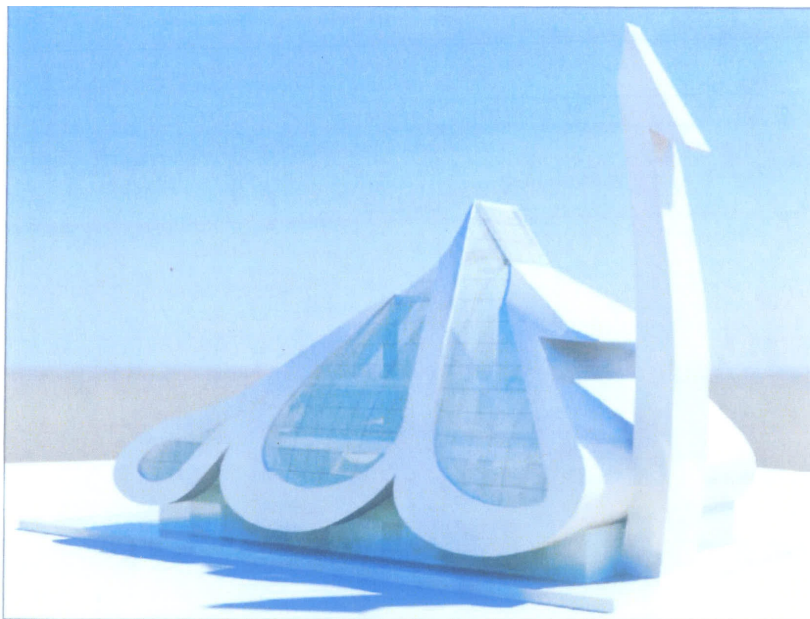

Visualisering af moskéen set fra sydvest.

CENTRAL MOSQUE OF COPENHAGEN - MUSLIM COUNCIL OF DENMARK

GESAMTPLANUNGSBÜRO DIPL.-ING. SHAKIL AHMED  
CONCEPT 1 "ALLAH" DESIGNED BY DIPL.-ING. M.C.KAYA

BERLINERSTRASSE 226  
63067 OFFENBACH / GERMANY

Visualisering af moskæen indføjet i BIG's skitser for *Batteriet*, set fra grundens sydvestlige hjørne mod Njalsgade.