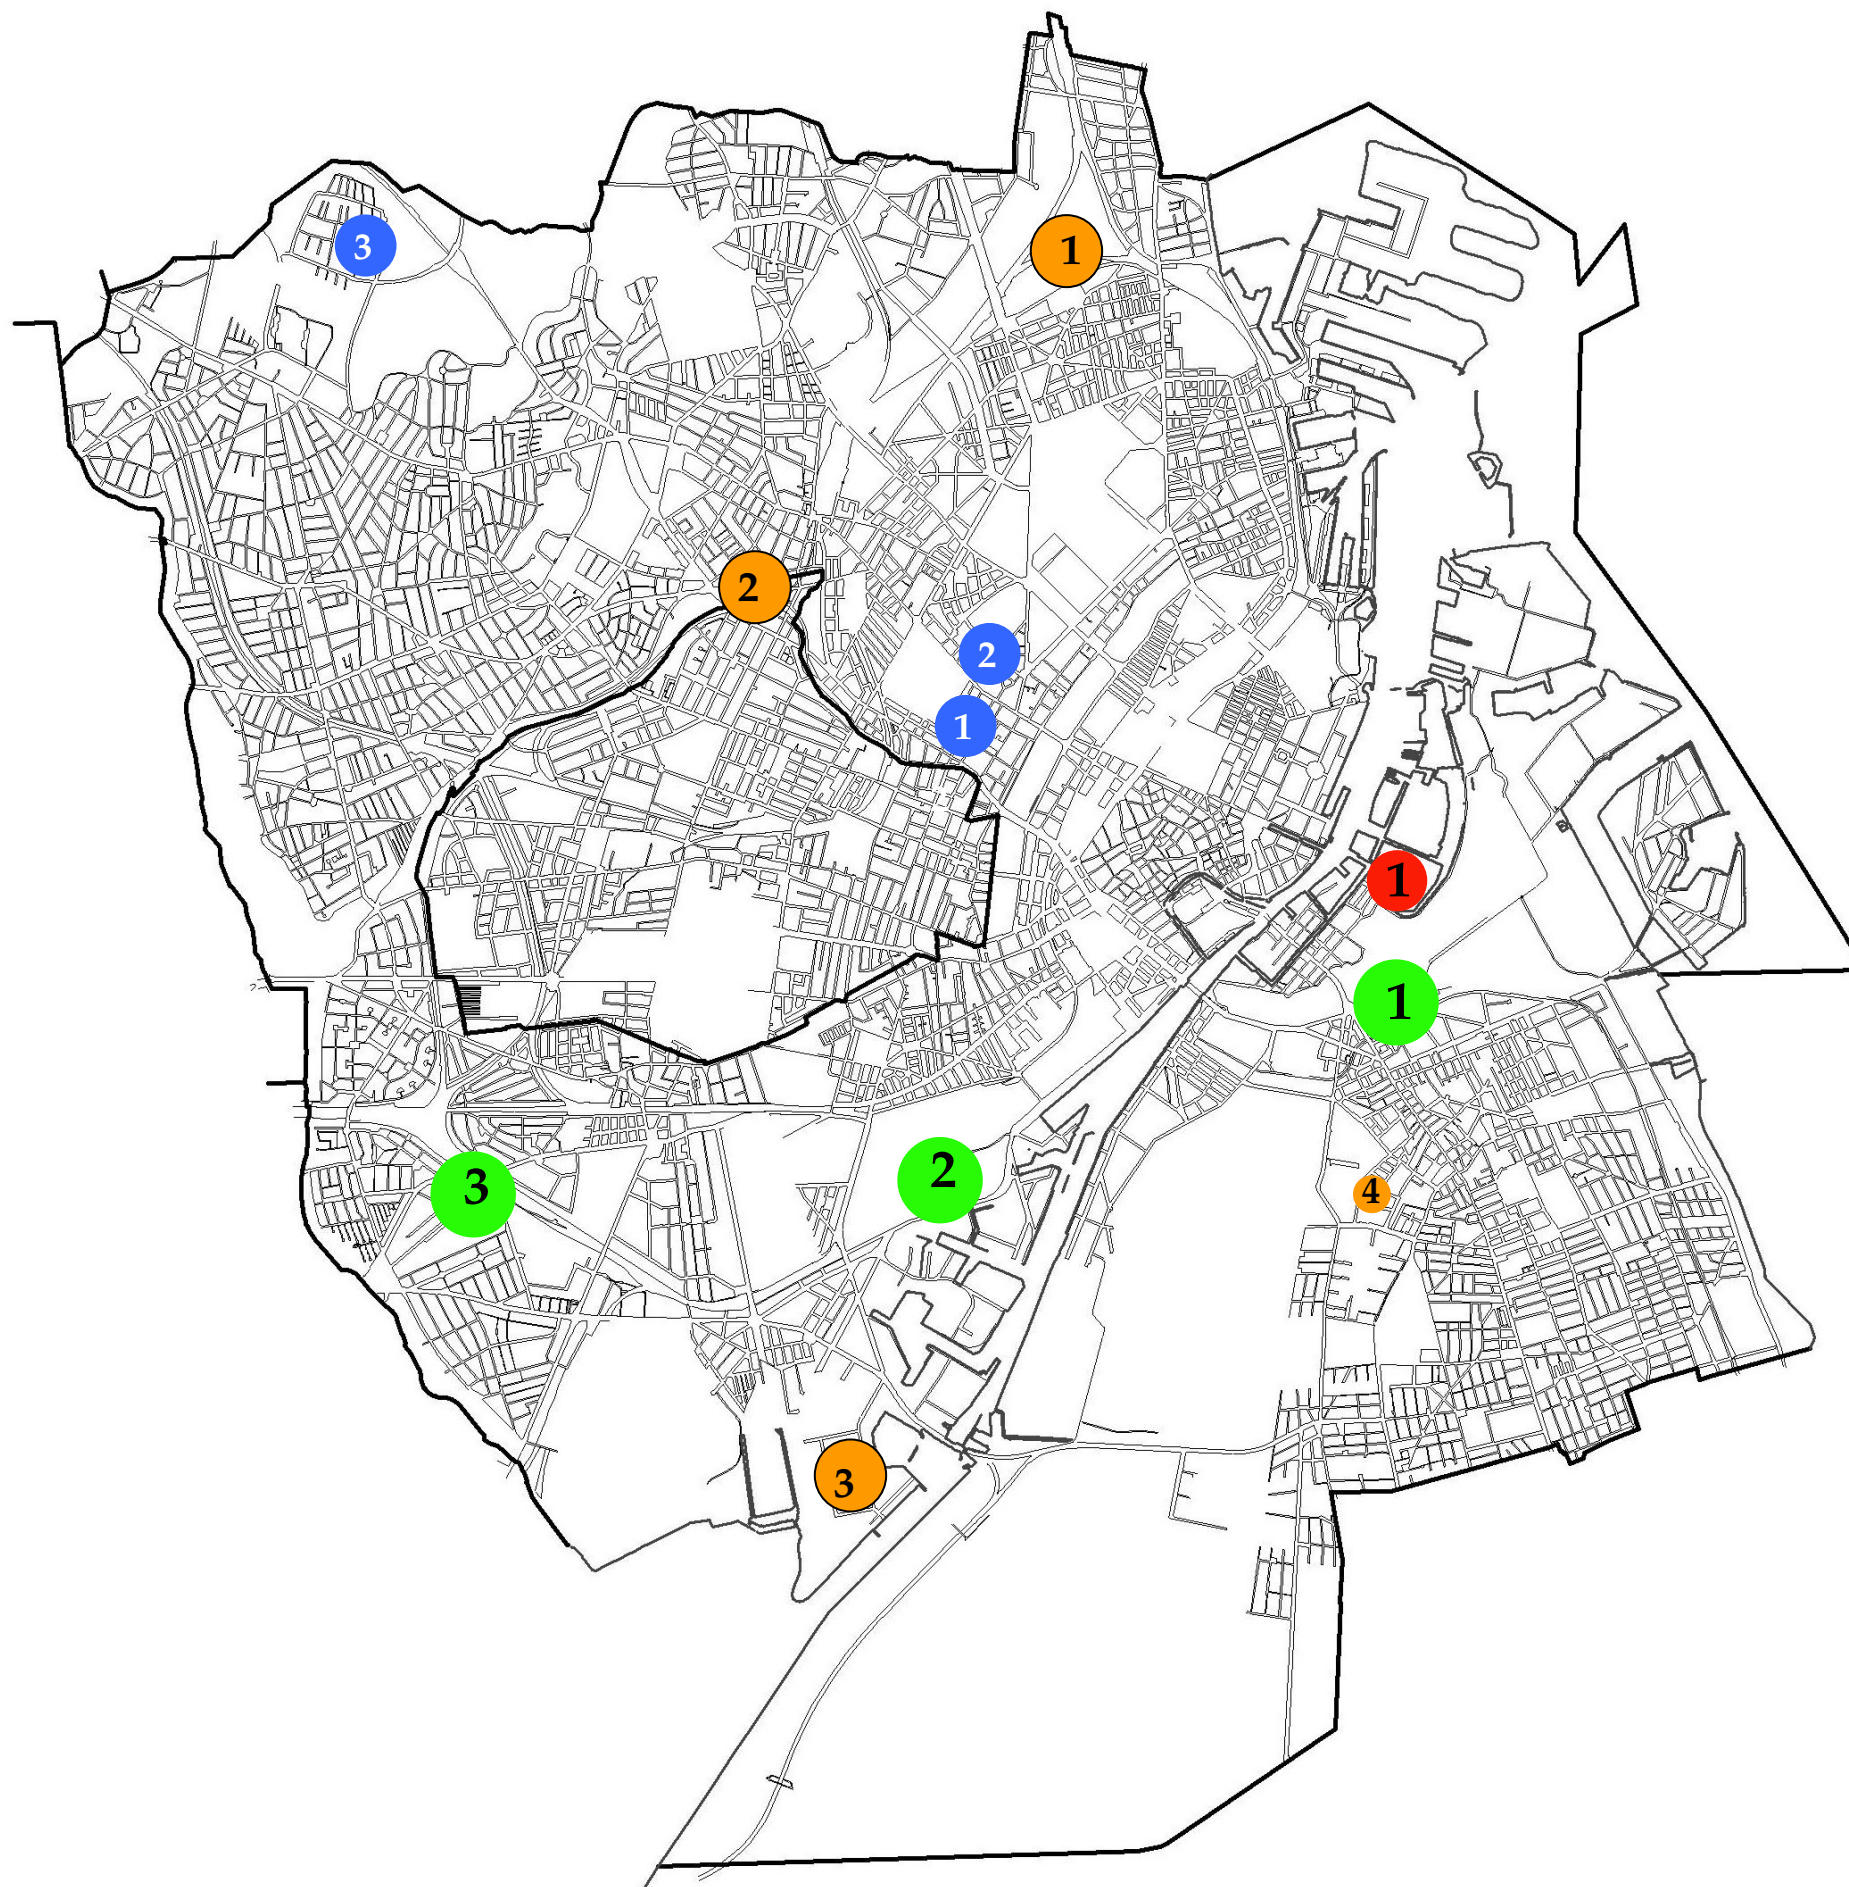

# Bilag 4 Kort over genbrugs-, nærgenbrugs- og kvartermiljøstationer 2009

## ● Eksisterende Kvartermiljøstationer

1. Gartnergade
2. Møllegade
3. Tingbjerg

## ● Eksisterende Nærgenbrugsstationer

1. Christiania

## ● Stationer på vej

1. Borgervænget (Genbrugsstation)
2. Bispeengbuen (Frb/Kbh.) (Genbrugsstation)
- 3. Sydhavn Genbrugsstation**
4. Hørgården (Kvartermiljøstation)