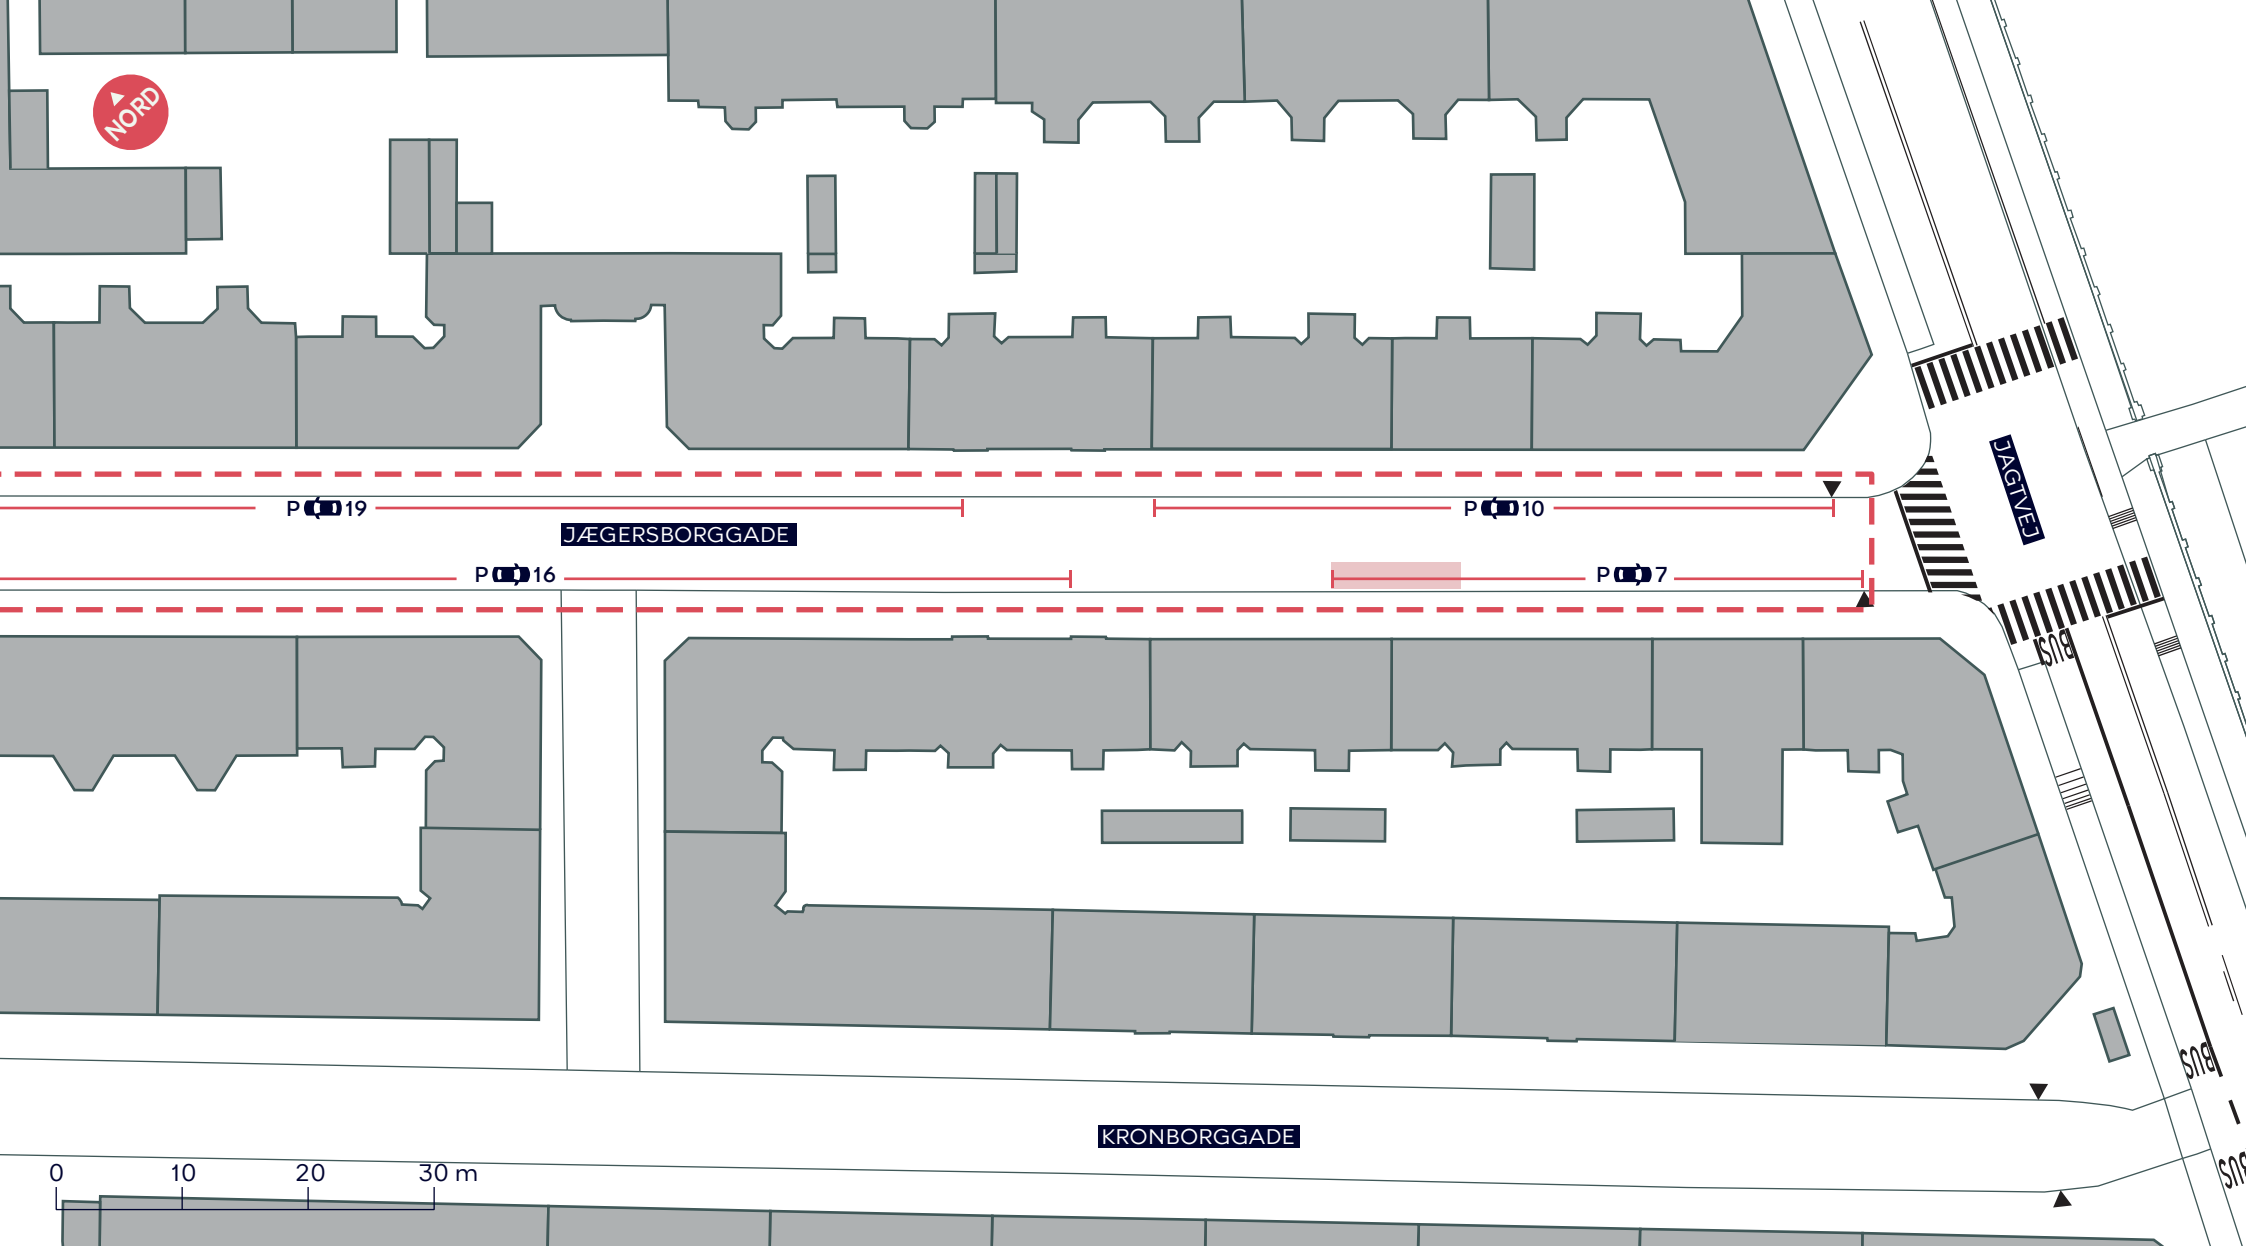

- Anlægsområde
- Eksisterende p-pladser i alt 93 stk.
- Eksisterende uformel cykelparkering

NY CYKELPARKERING JÆGERSBORGGADE

Nørrebro

Eksisterende forhold

SAMLET BILAG 3

- - - Anlægsområde
- | | | Eksisterende p-pladser 52 stk.
- Eksisterende uformel cykelparkering

NY CYKELPARKERING JÆGERSBORGGADE

Nørrebro

Eksisterende forhold

BILAG 3A

- - - Anlægsområde
- | | Eksisterende p-pladser 41 stk.
- Eksisterende uformel cykelparkering

NY CYKELPARKERING JÆGERSBORGGADE

Nørrebro