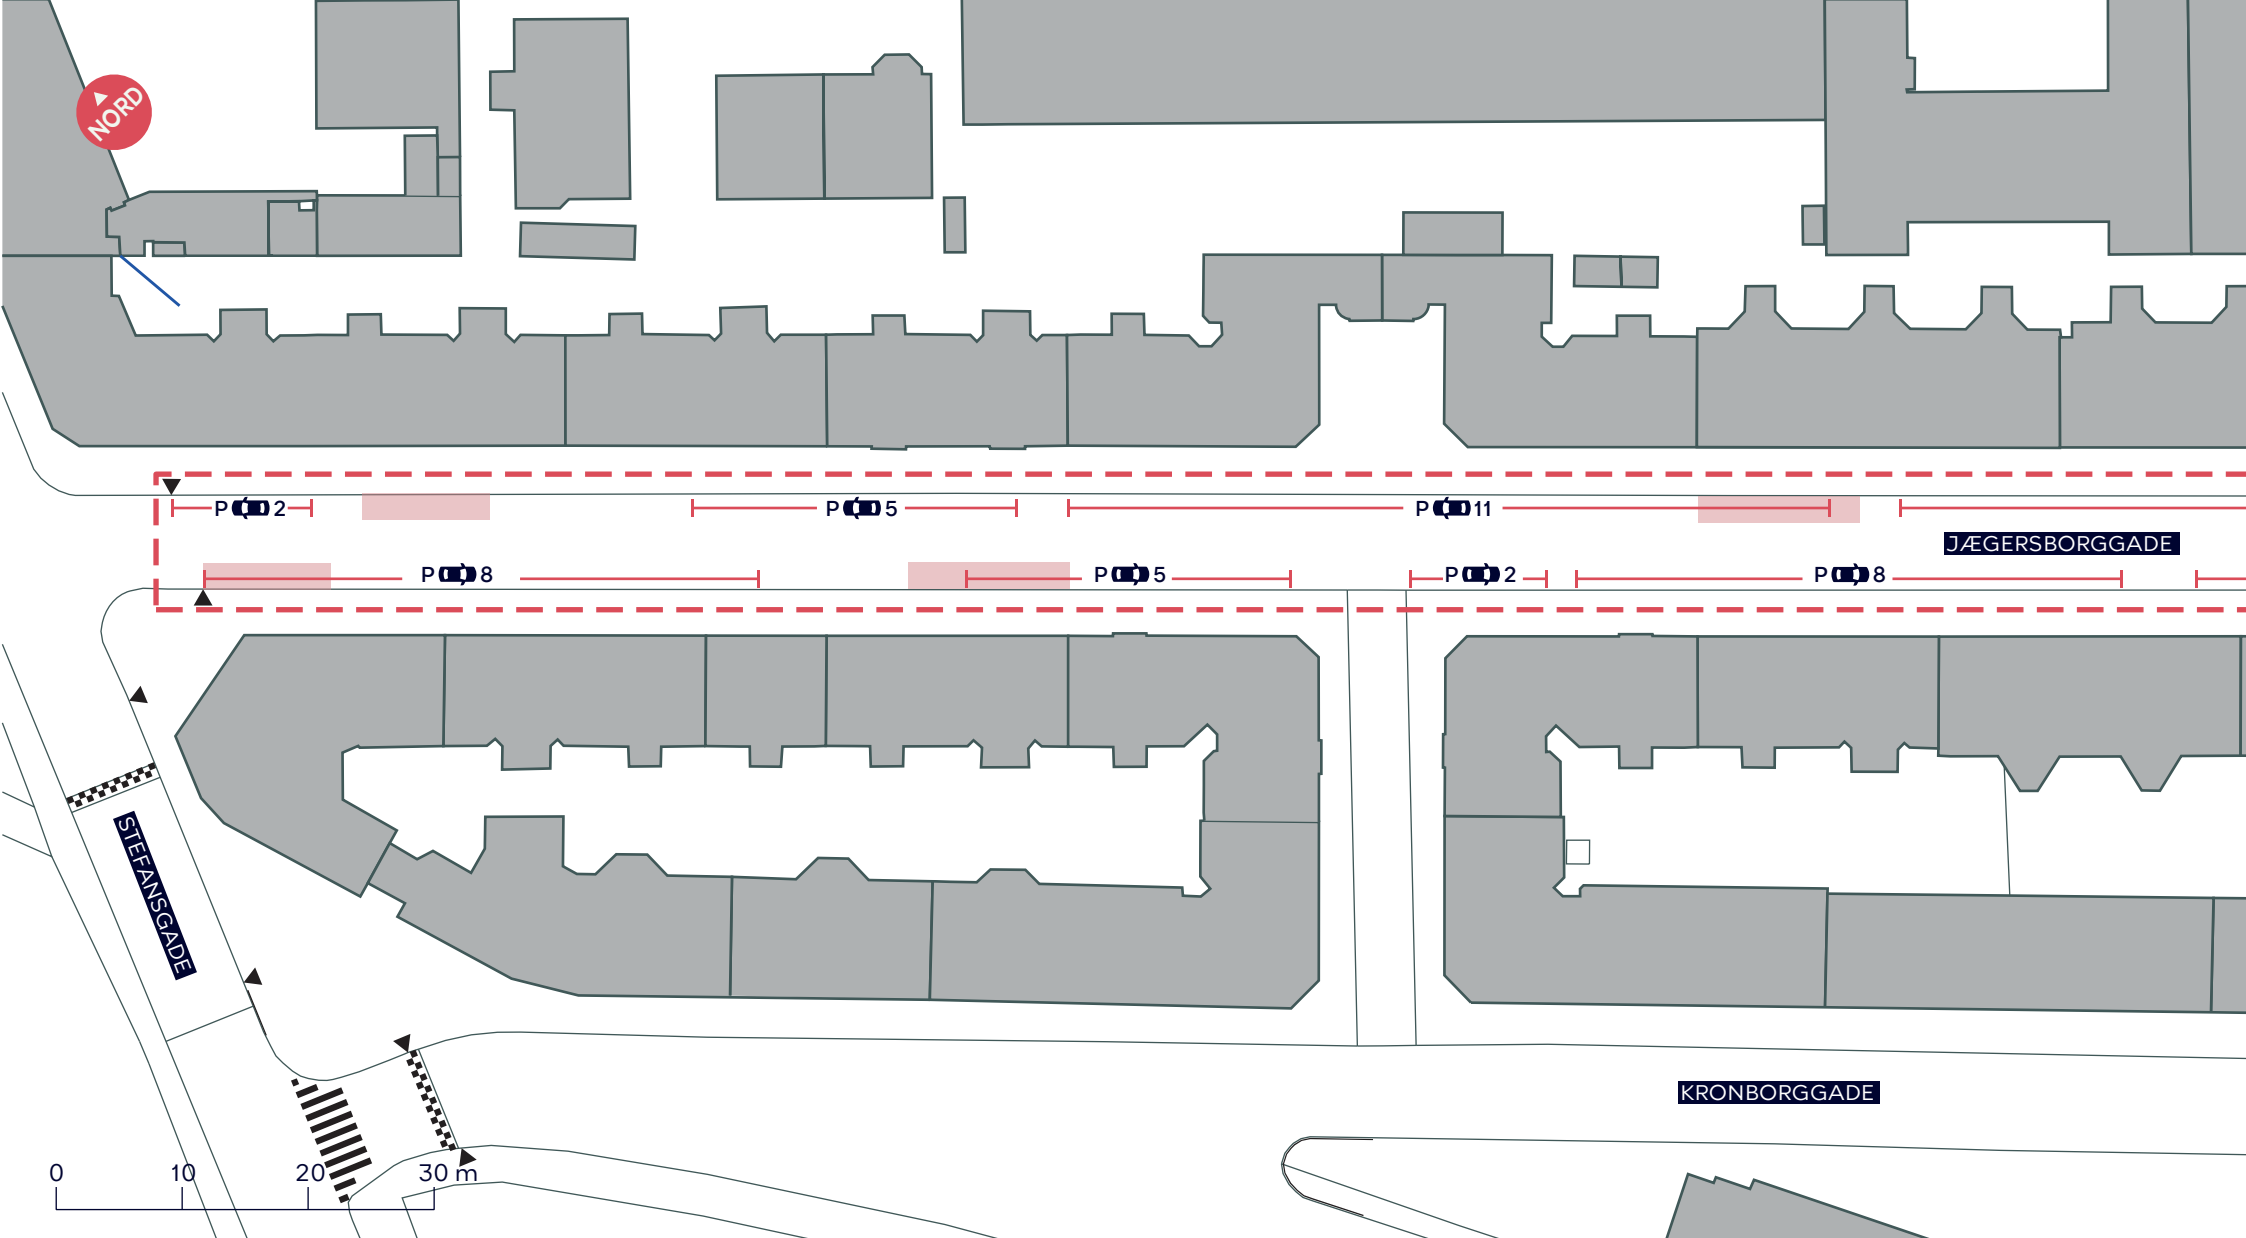

- Anlægsområde
- Eksisterende p-pladser i alt 93 stk.
- Eksisterende uformel cykelparkering

NY CYKELPARKERING JÆGERSBORGGADE

Nørrebro

Eksisterende forhold

SAMLET BILAG 3

- - - Anlægsområde
- | | | Eksisterende p-pladser 52 stk.
- Eksisterende uformel cykelparkering

NY CYKELPARKERING JÆGERSBORGGADE

Nørrebro

Eksisterende forhold

BILAG 3A

- - - Anlægsområde
- | | Eksisterende p-pladser 41 stk.
- Eksisterende uformel cykelparkering

NY CYKELPARKERING JÆGERSBORGGADE

Nørrebro