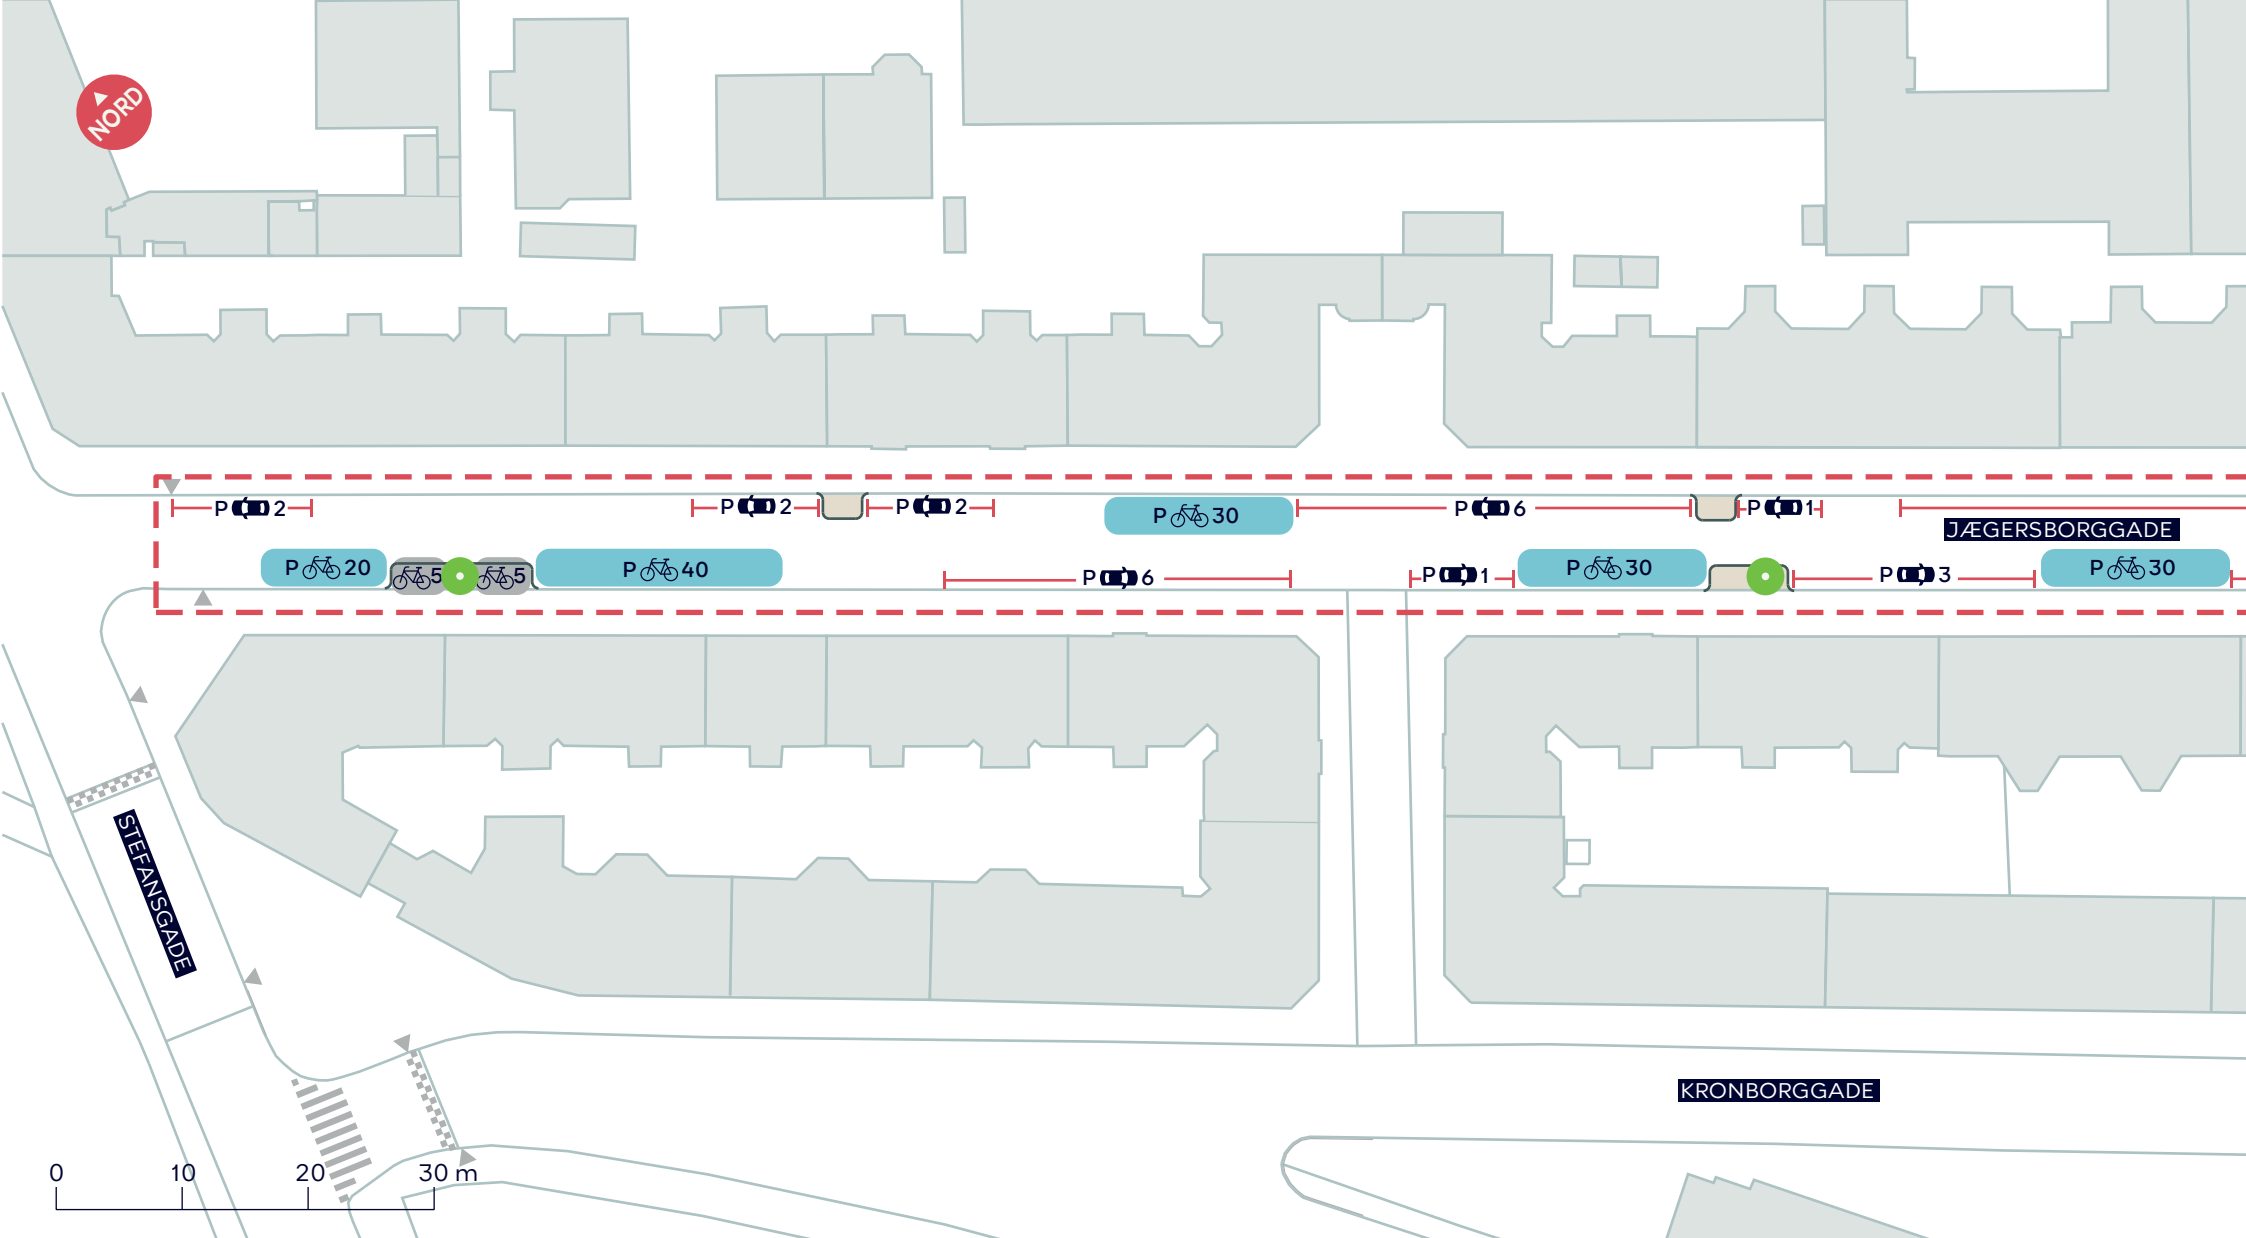

--- Anlægsområde

— Fremtidige p-pladser ialt 68 stk.

P Projekteret cykelparkering ialt 250 stk

P Andet cykelparkeringsprojekt 25 stk

Nedlagte p-pladser ialt 25 stk.

NY CYKELPARKERING JÆGERSBORGGADE

Nørrebro

Projektforslag

SAMLET BILAG 4

- - - Anlægsområde
 - | | Fremtidige p-pladser 23 stk.
 - P 20 Projekteret cykelparkering 150 stk
 - P 5 Andet cykelparkeringsprojekt 10 stk
- Nedlagte p-pladser 18 stk.

NY CYKELPARKERING JÆGERSBORGGADE
 Nørrebro
 Projektforslag
BILAG 4B

- - - Anlægsområde
- | | Fremtidige p-pladser 45 stk.
- P 100 Projekteret cykelparkering 100 stk
- P 15 Andet cykelparkeringsprojekt 15 stk
- Nedlagte p-pladser 7 stk.

NY CYKELPARKERING JÆGERSBORGGADE

Nørrebro
Projektforslag