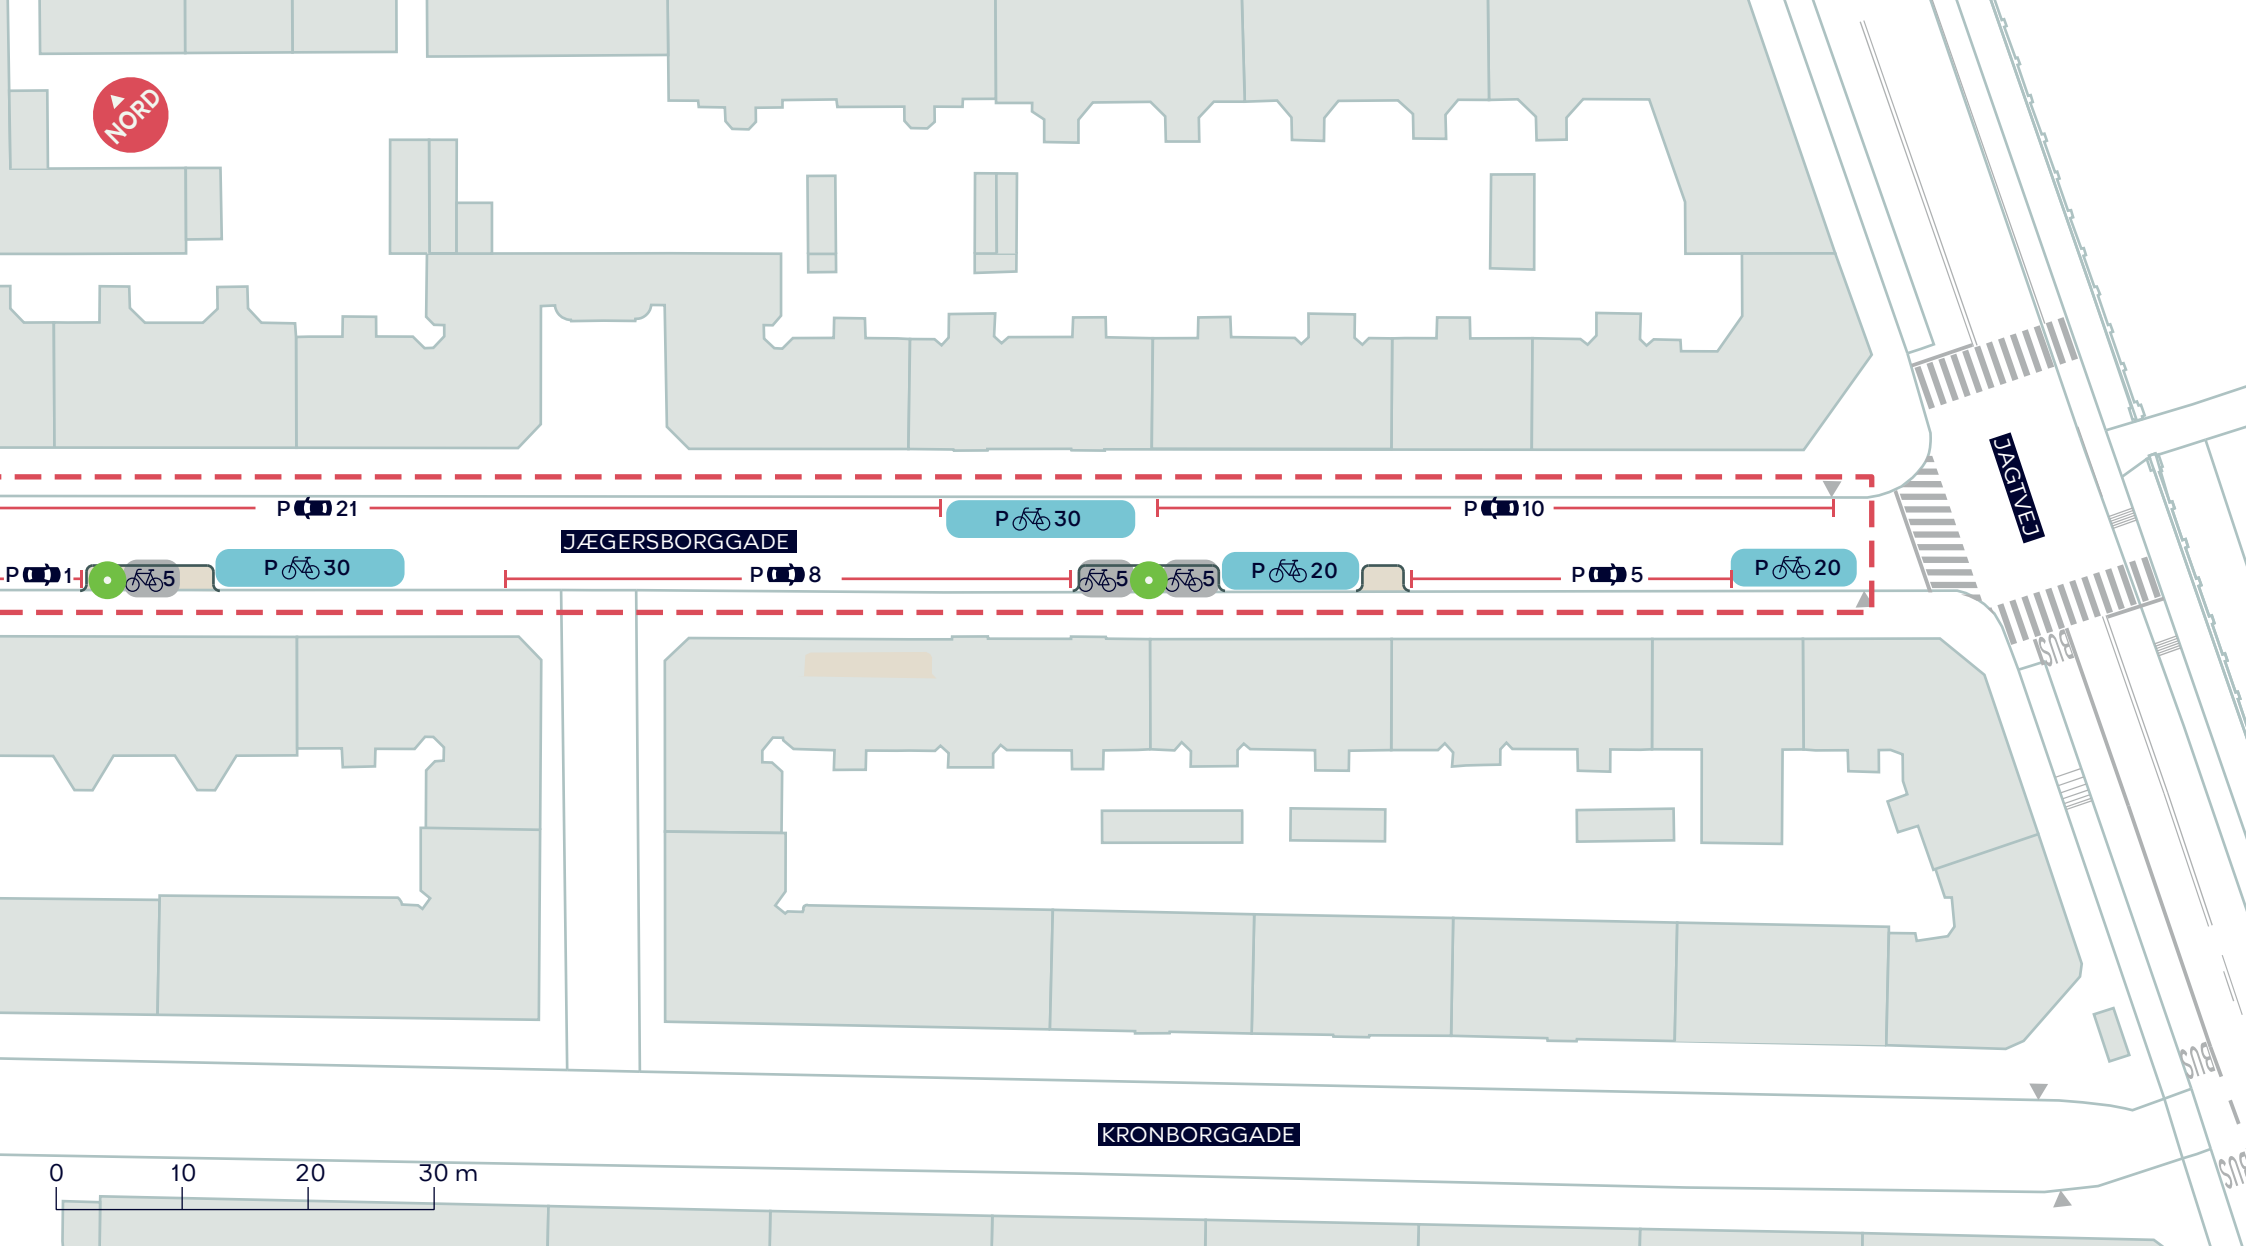

--- Anlægsområde

— Fremtidige p-pladser ialt 68 stk.

P Projekteret cykelparkering ialt 250 stk

P Andet cykelparkeringsprojekt 25 stk

Nedlagte p-pladser ialt 25 stk.

NY CYKELPARKERING JÆGERSBORGGADE

Nørrebro

Projektforslag

SAMLET BILAG 4

- - - Anlægsområde
 - | | Fremtidige p-pladser 23 stk.
 - P 20 Projekteret cykelparkering 150 stk
 - P 5 Andet cykelparkeringsprojekt 10 stk
- Nedlagte p-pladser 18 stk.

NY CYKELPARKERING JÆGERSBORGGADE
 Nørrebro
 Projektforslag
BILAG 4B

- - - Anlægsområde
- | | Fremtidige p-pladser 45 stk.
- P 100 Projekteret cykelparkering 100 stk
- P 15 Andet cykelparkeringsprojekt 15 stk
- Nedlagte p-pladser 7 stk.

NY CYKELPARKERING JÆGERSBORGGADE

Nørrebro
Projektforslag