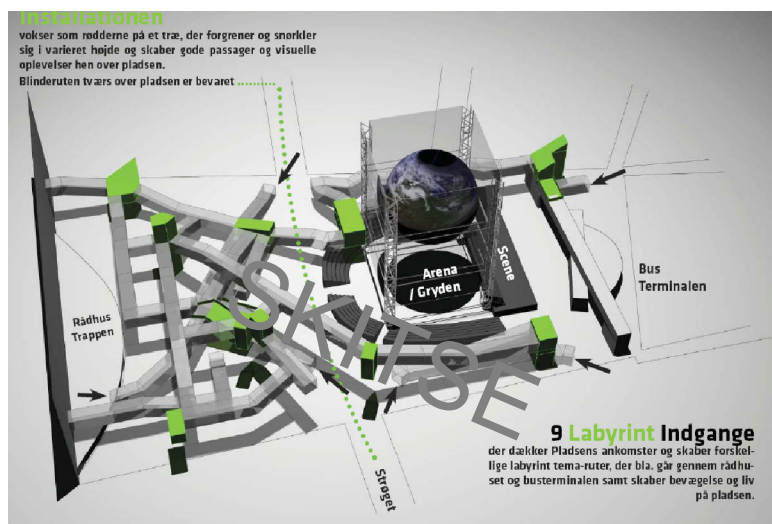

Rådhuspladsen

7. - 21. December 2009

KØBENHAVNS KOMMUNE

Skitser over det visuelle udtryk på Rådhuspladsen ved fuld sponsorfinansiering. I forhold til labyrintinstallation tages forbehold for antal og længde af labyrintgange, elevation af labyrintgangene, gangkonstruktioner på siden af globen, samt evt. kobling til Rådhus og Bus Terminal.