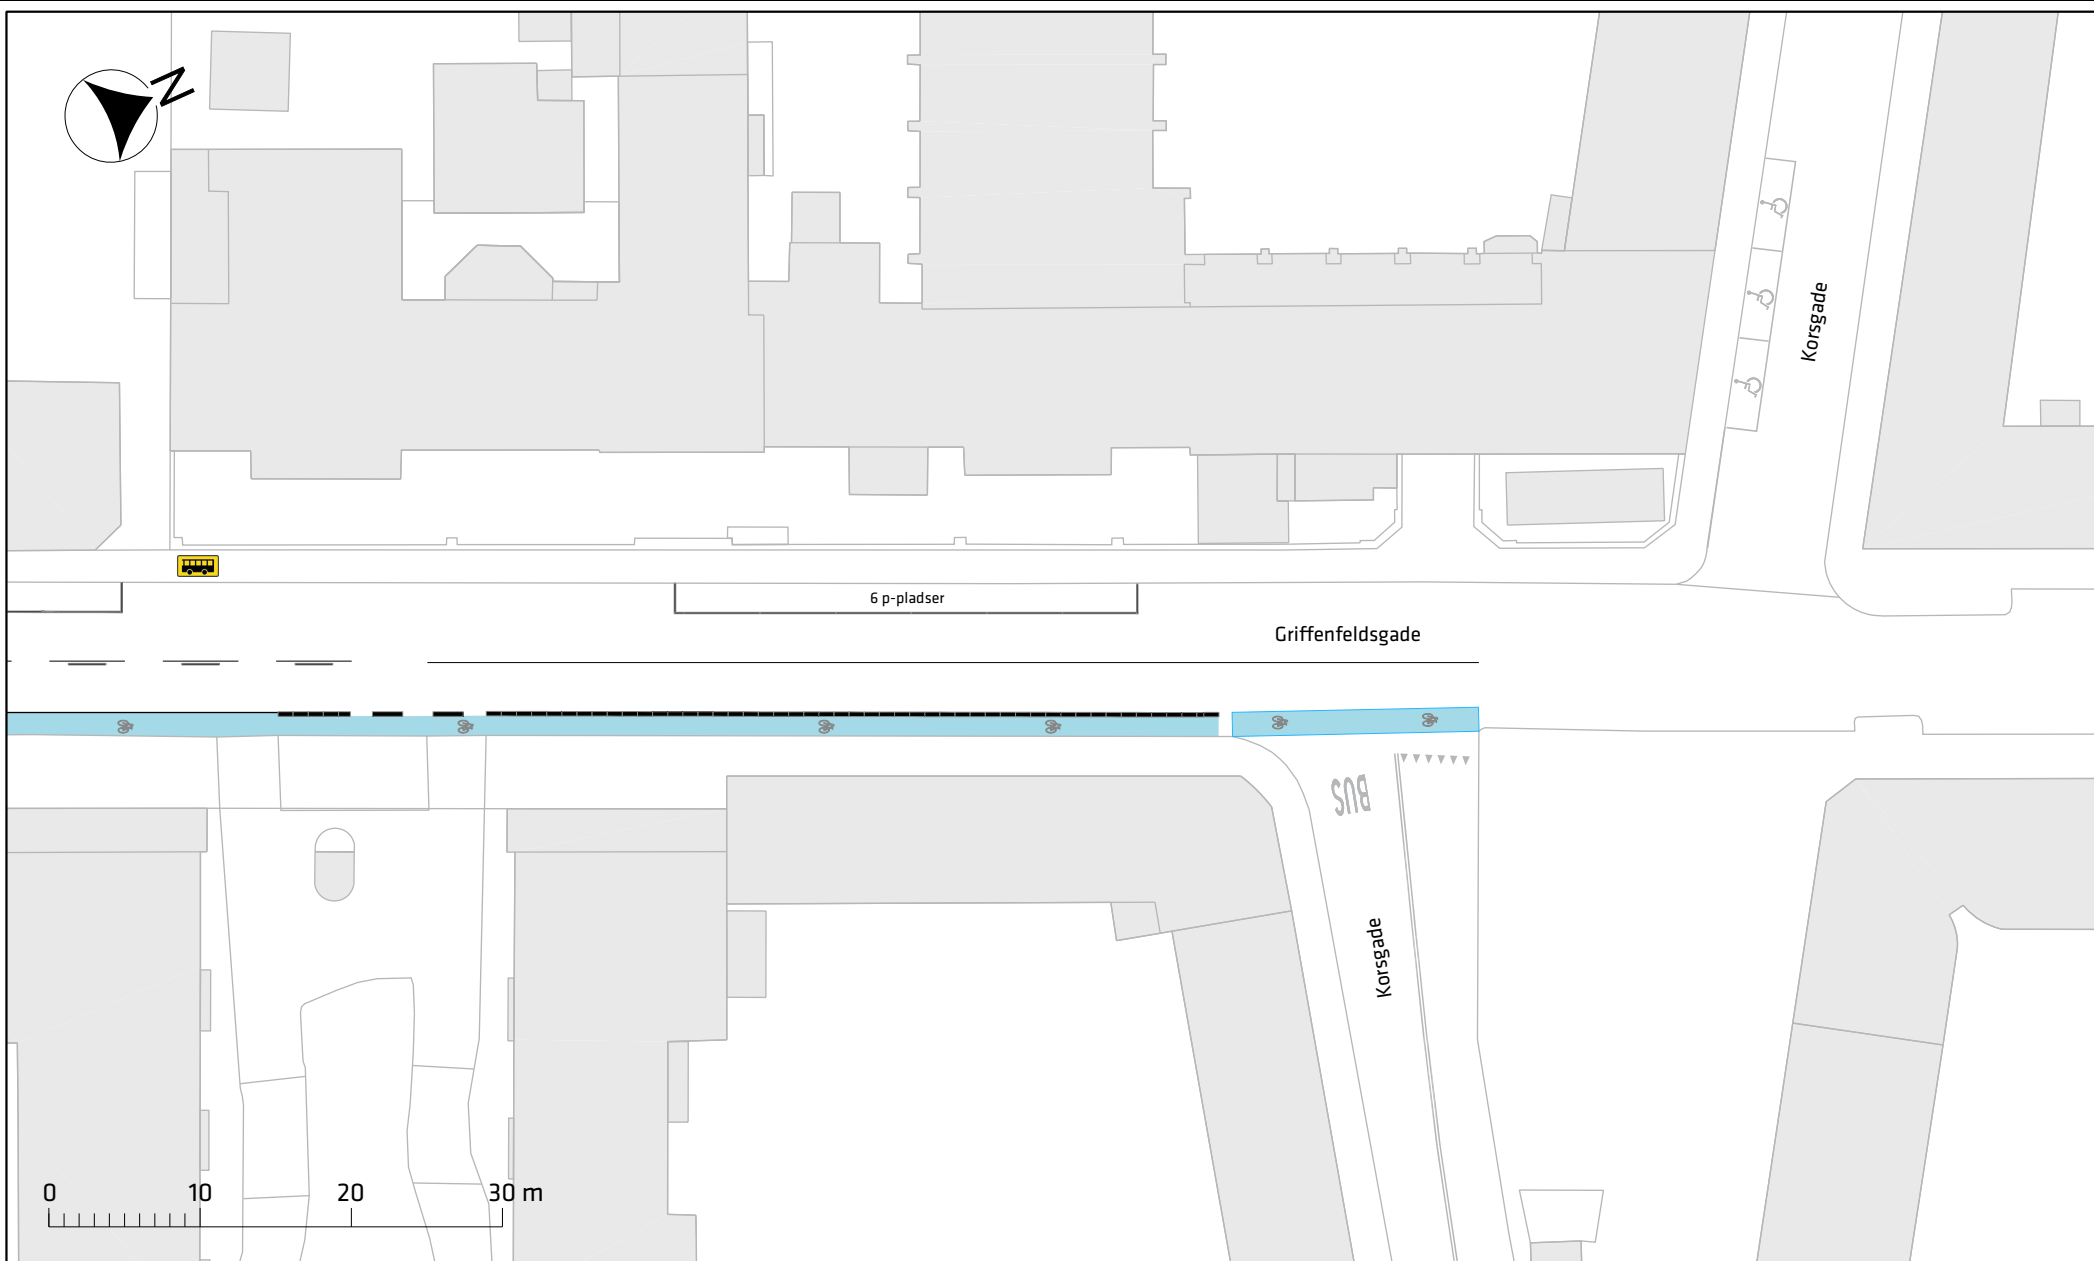

Signaturforklaring

 Cykelbane

Griffenfeldsgade, cykelbaner

Projektforslag

Bilag 3a

6 p-pladser

Griffenfeldsgade

Korsgade

BUS

Korsgade

0 10 20 30 m

Signaturforklaring

 Cykelbane

Griffenfeldsgade, cykelbaner

Projektforslag

Bilag 3b