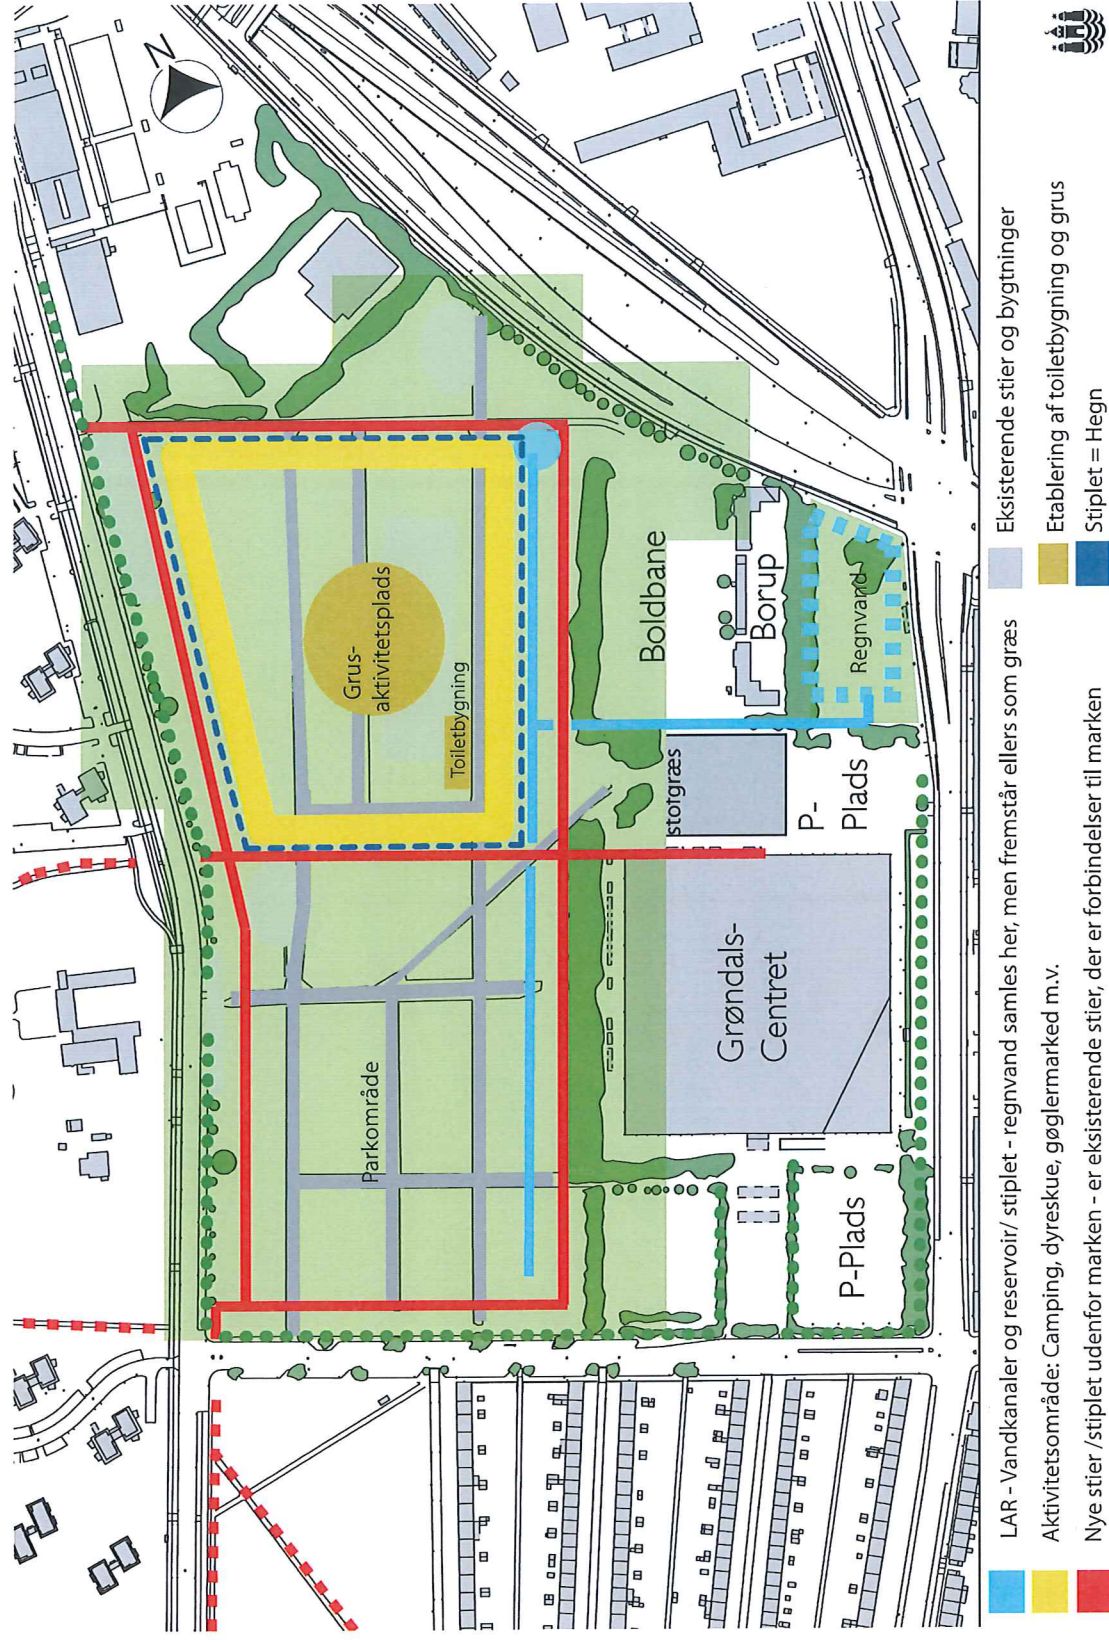

Projektforslag vedr. Bellahøjmarken. Pixiudgave

2. udkast af 2. februar 2012

Lokaludvalgene for bydelene: Bispebjerg, Brønshøj-Husum og Vanløse har udarbejdet et projektforslag vedr. Bellahøjmarken. Denne pixiudgave fortæller om de væsentligste dele af forslaget.

- Offentlig adgang til så stor en del af marken som muligt, så meget af året som muligt.
- Ny lav el-installation til glæde for kræmmermarked, og evt. campingplads hvis den fortsætter.
- Hvis campingpladsen fortsætter, skal der skabes et separat hegn inde på marken – dvs. et mindre areal end tidligere.
- Ny motionssti ca. 1,5 km lang, langs hegnet/periferien af marken, med lav interaktiv belysning ruten rundt.
- De høje popler fjernes og erstattes af lavt voksende træer.
- Lokal afledning af regnvand(LAR)