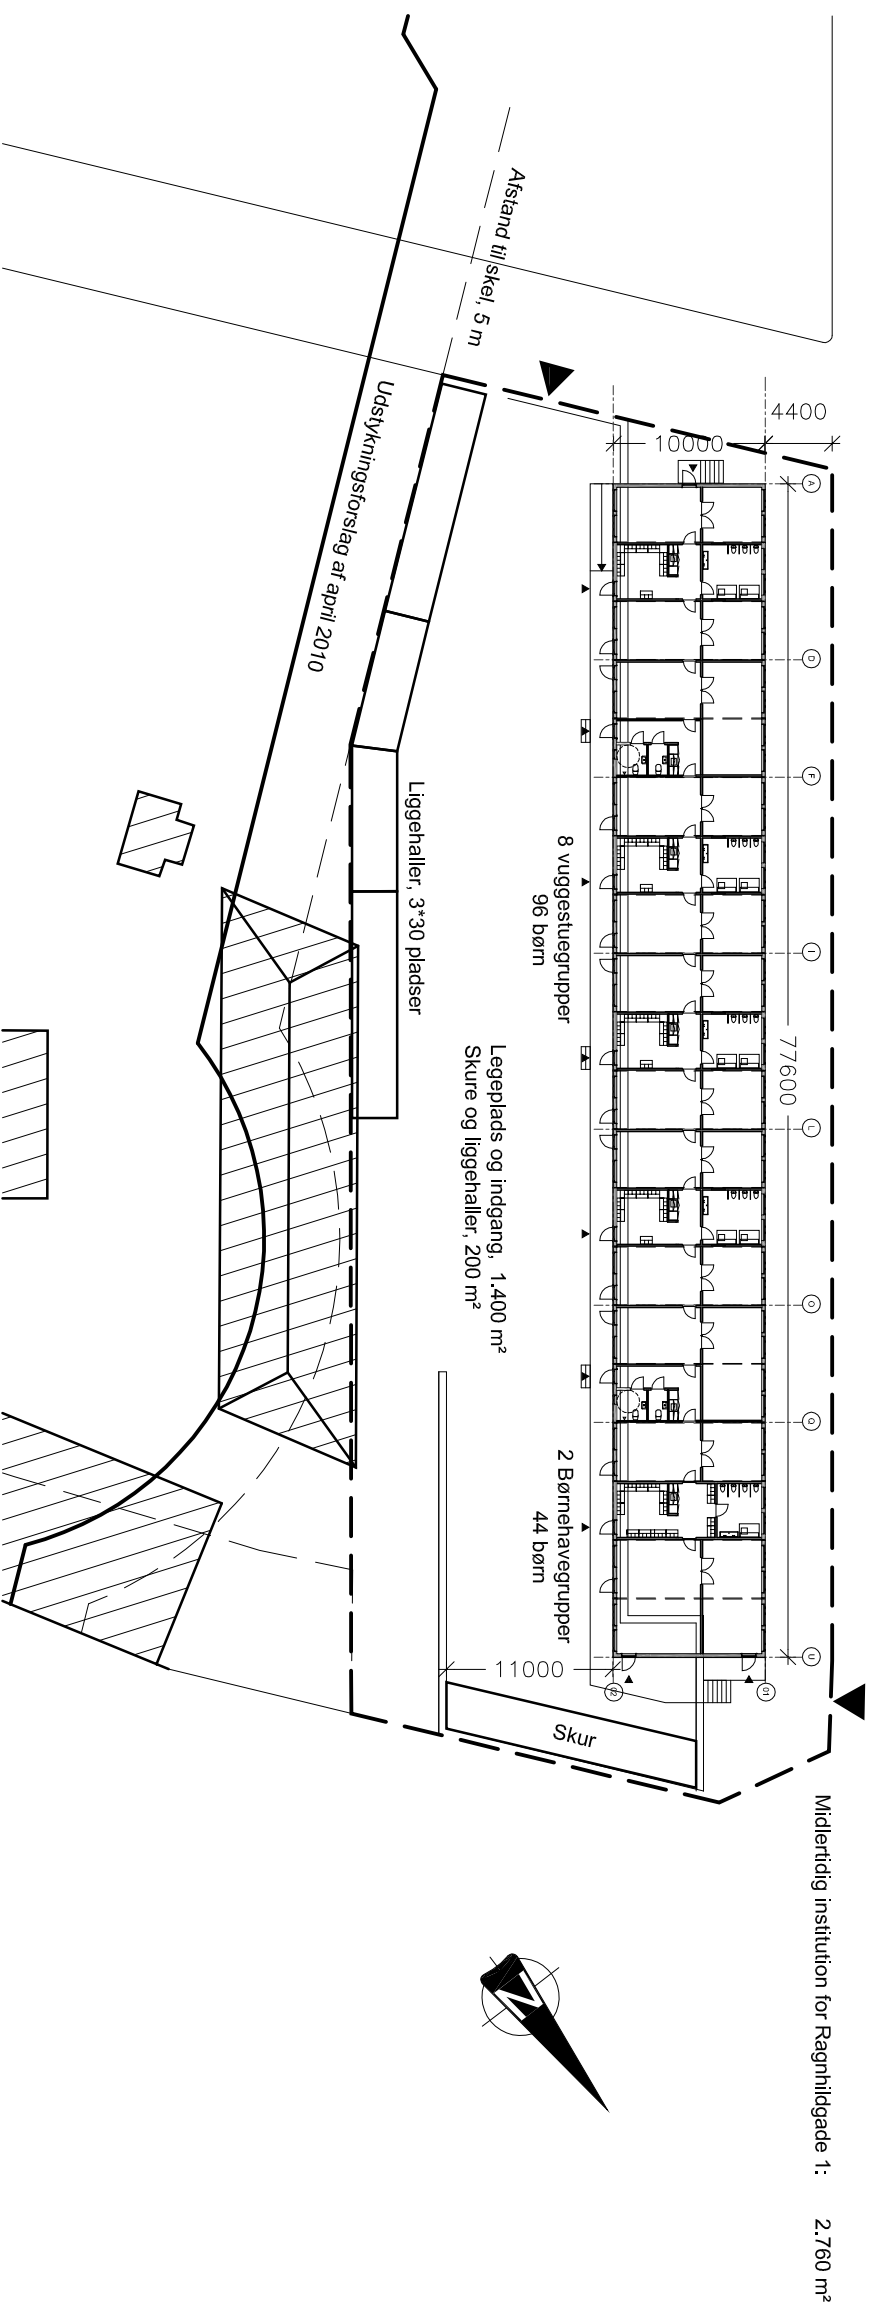

Rovingsgade

Parkeret på Rovingsgade

Principsnit i pavillon, 1:100

## Rovingsgade 63, pavilloner

A 99 01

Tegn. mb    Konstr. mb    Landsk. er    Godk.

Tegn. nr. 10065    Mål 1:500    Dato 15/10 2010    Rev. -

Emne: Etablering af 10 midlertidige vuggestuegrupper for Ragnhildsgade 1  
Situationsplan