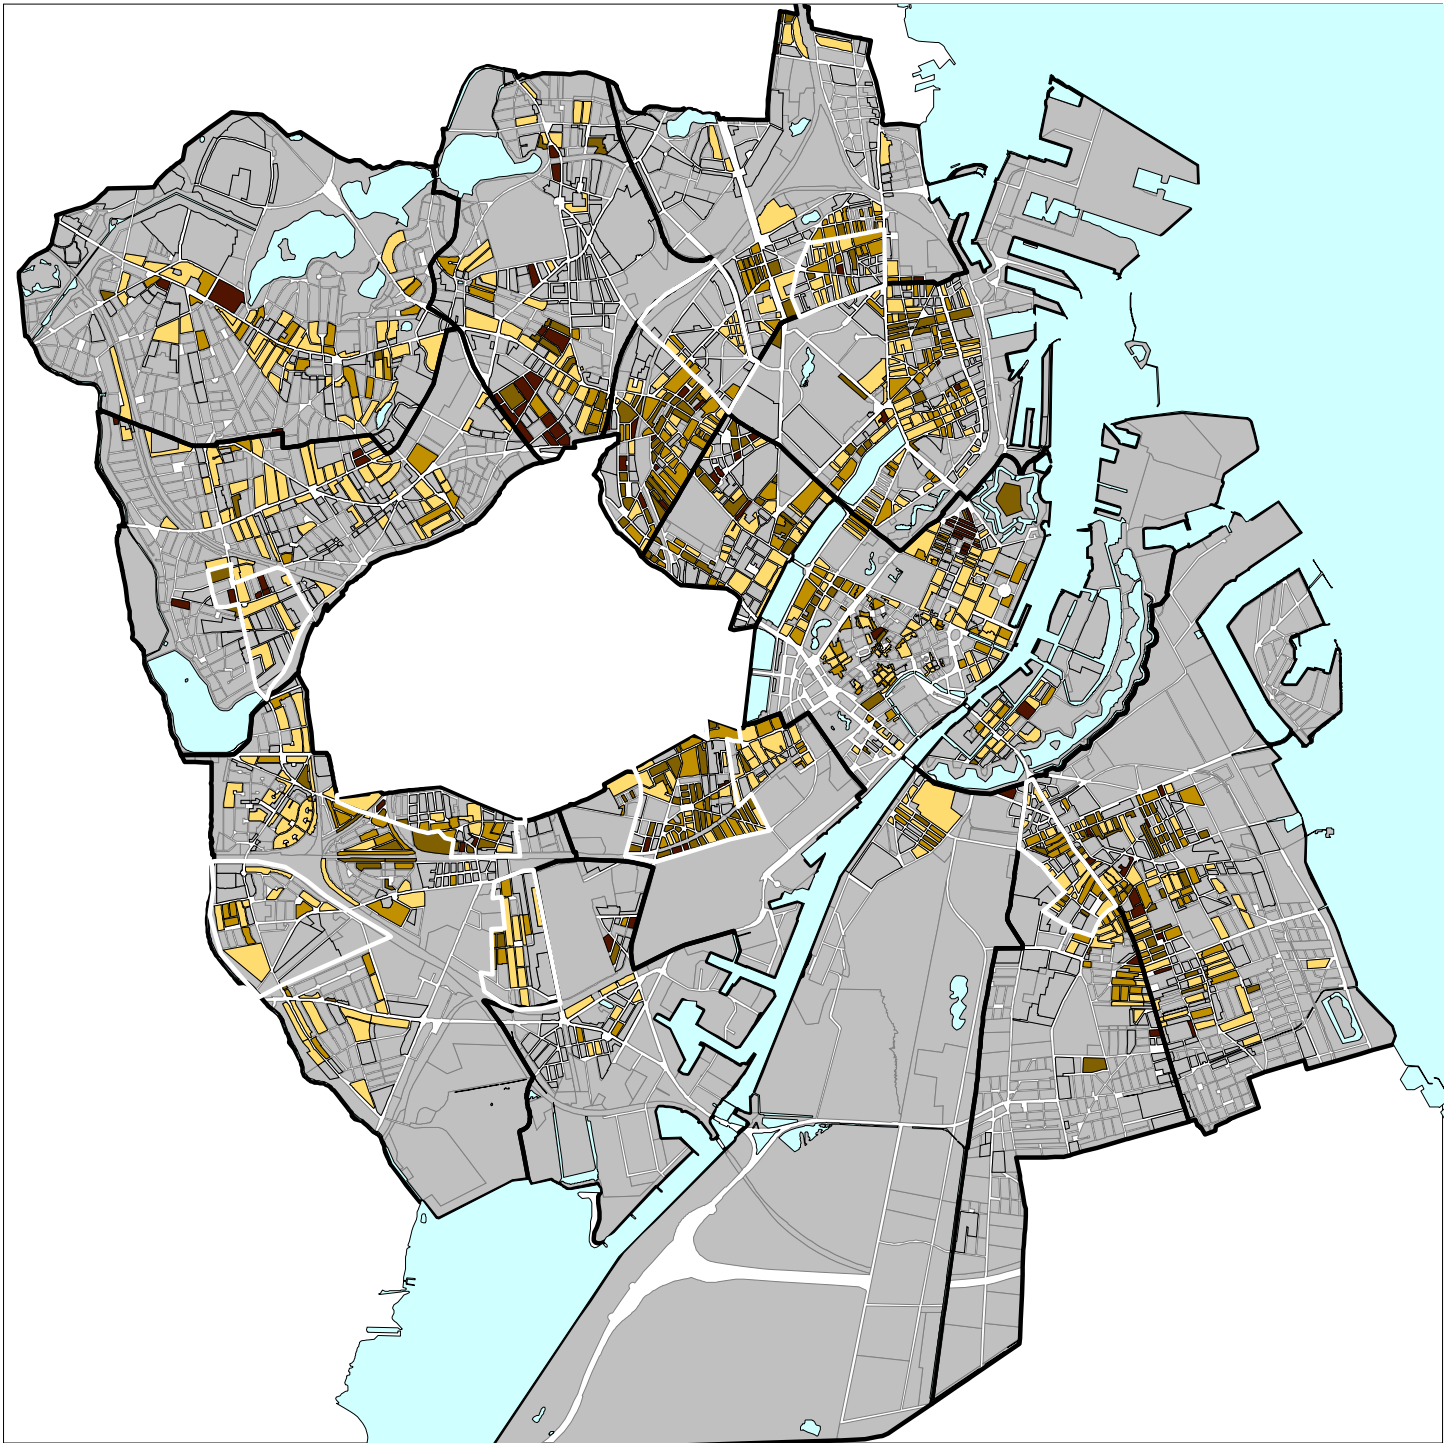

Temakort – mangler bad og wc

**Procent boliger uden eget bad og/eller toilet**

■ 70 % og derover	(81)
■ 40 til 69 %	(199)
■ 20 til 39 %	(287)
■ 1 til 19 %	(513)
■ Under 0,5 %/ Ikke medtaget	(752)