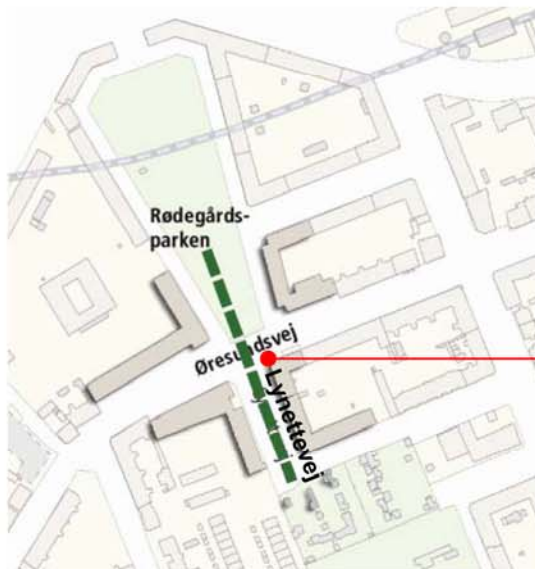

Projektforslag

Forbindelser på tværs

Rødegårdsparken og
Lynettevej:

- Grøn sammenhæng på tværs af Øresundsvej
- Sikker krydsning

Øresundsvej

Forbindelser på tværs ved Rødegårdsparken

Bilag 6