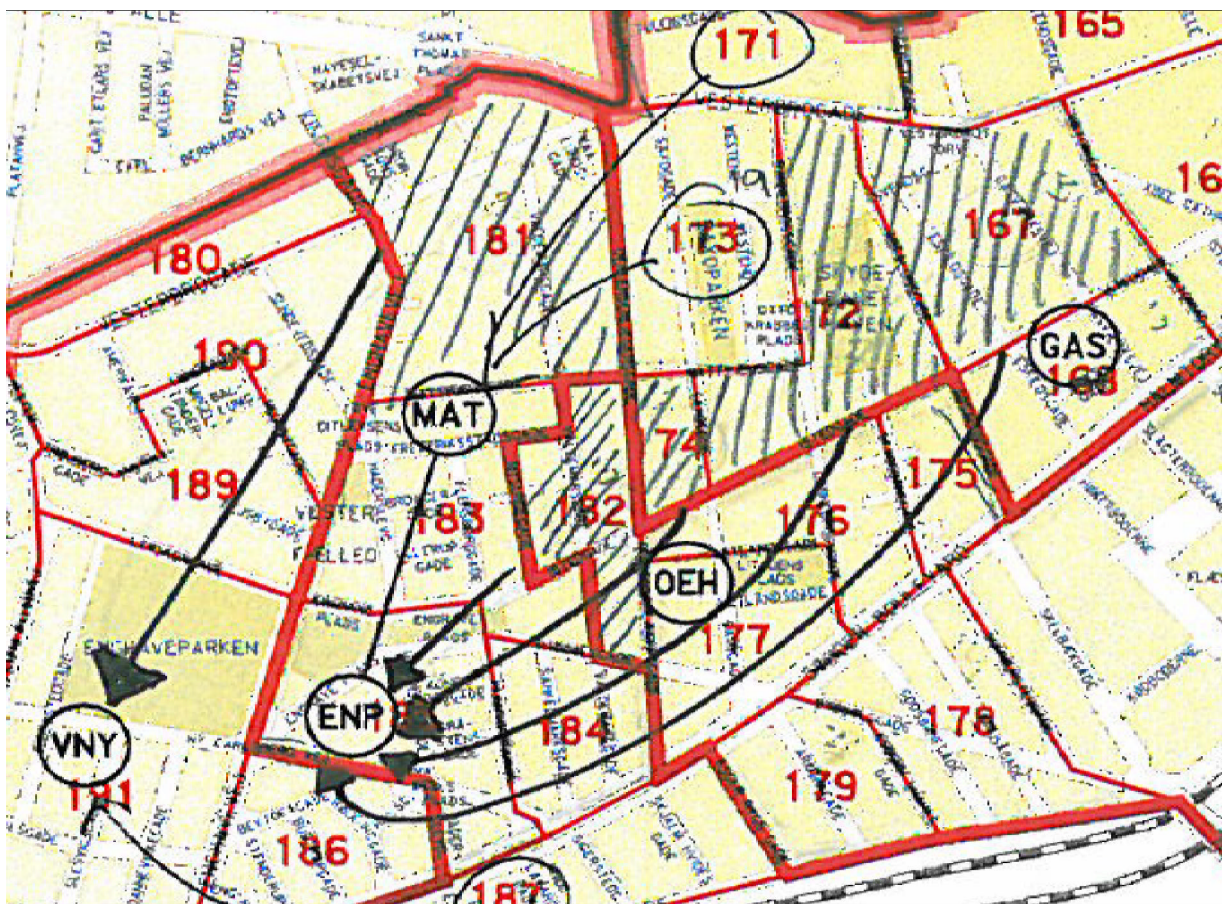

Bilag: samlet overblik over distriktsændringer

Distrikt	Rode	Fra Skole	Til Skole	Antal børn total
Indre By	56,57	Sølvgades Skole	Øster Farimagsgades Skole	14
Indre By	51,52	Den Classenske Legatskole	Sølvgades Skole	11
Indre By	64	Nyboder Skole	Skolen på Kastelsvej	13
Østerbro	66	Sortedamsskolen	Skolen på Kastelsvej	23
Østerbro	67	Langelinie Skole	Skolen på Kastelsvej	13
Østerbro	76,77	Randersgades Skole	Vibenshus Skole	10
Vesterbro/Kgs Enghave	182	Oehlenschlägersgades Skole	Tove Ditlevsens Skole	10
Vesterbro/ Kgs Enghave	181	Tove Ditlevsens Skole	Vesterbro Ny Skole	12
Vesterbro/Kgs Enghave	167, 172, 174	Gasværksvejens Skole	Tove Ditlevsens Skole	21
Vesterbro/Kgs Enghave	170, 196	Bavnehøj Skole	Ny skole i Sydhavn	10
Vanløse/Brønshøj/H usum	Hele rode 264	Korsager Skole	Tingbjerg	10
Vanløse/Brønshøj/H usum	277	Bellahøj Skole	Brønshøj Skole	13
Bispebjerg	303, 304	Tagensbo Skole	Utterslev Skole	26

Distrikt	Rode	Fra Skole	Til Skole	Antal børn total
Indre By	64	Nyboder Skole	Skolen på Kastelsvej	13
Østerbro	66	Sortedamsskolen	Skolen på Kastelsvej	23
Østerbro	67	Langelinie Skole	Skolen på Kastelsvej	13

Distrikt	Rode	Fra Skole	Til Skole	Antal børn total
Østerbro	76,77	Randersgades Skole	Vibenshus Skole	10

Tabel 2: Tosprogsprocent i skolernes grunddistrikter *før og efter* distriktsændringerne.

Skolenavn	Tosprogede i grunddistriktet	
	% før	% efter
Sølvgades Skole	4	3
Øster Farimagsgades Skole	3	2
Den Classenske Legatskole	2	2
Nyboder Skole	2	2
Christianshavns Skole	14	14
Skolen på Kastelsvej		2

Distrikt	Rode	Fra Skole	Til Skole	Antal børn total
Vesterbro/Kgs Enghave	182	Oehlenschlägersgades Skole	Tove Ditlevsens Skole	10
Vesterbro/ Kgs Enghave	181	Tove Ditlevsens Skole	Vesterbro Ny Skole	12
Vesterbro/Kgs Enghave	167, 172, 174	Gasværksvejens Skole	Tove Ditlevsens Skole	22