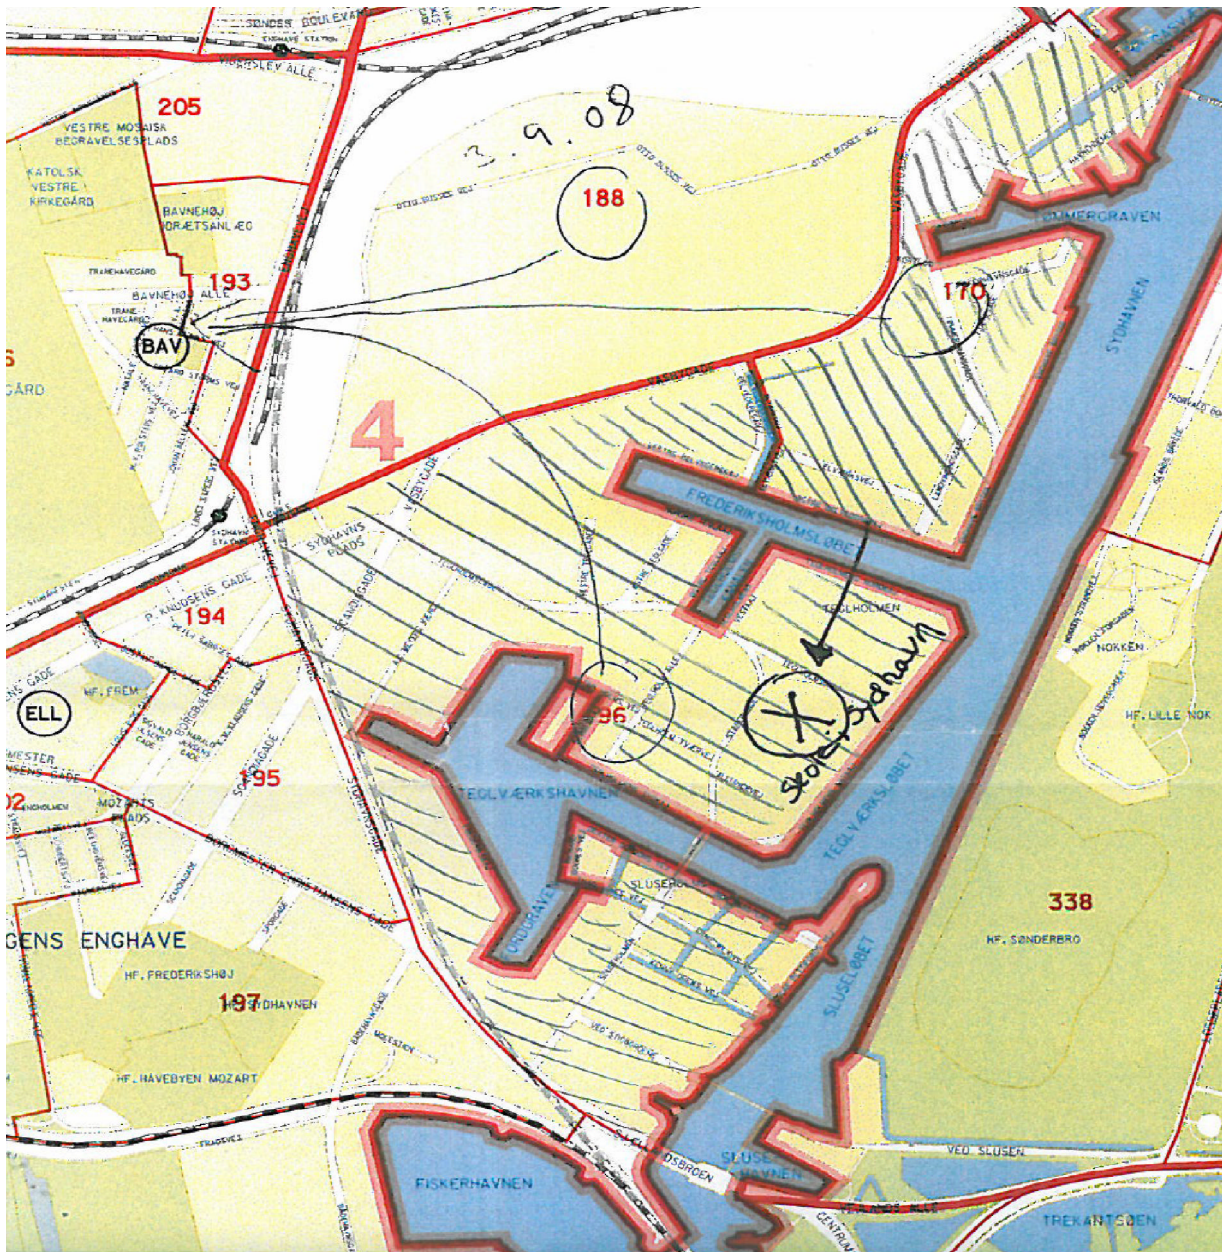

Tabel 2: Tosprogsprocent i skolernes grunddistrikter *før og efter* ændringerne.

Skolenavn	Tosprogede i grunddistriktet	
	% før	% efter
Gasværksvejens Skole	9	11
Oehlenschlägersgades Skole	16	17
Tove Ditlevsens Skole	19	16
Vesterbro Ny Skole	19	17
Bavnehøj Skole	52	60
Ellebjerg Skole	47	47
Skole i Sydhavn		16

(Data BUFLIS, Pivot, elevtal 5. september 2009. Skolegrunddistrikt, rode, modersmål, (folkeskoleelever, 0.-2. klassetrin, normalelevere).)