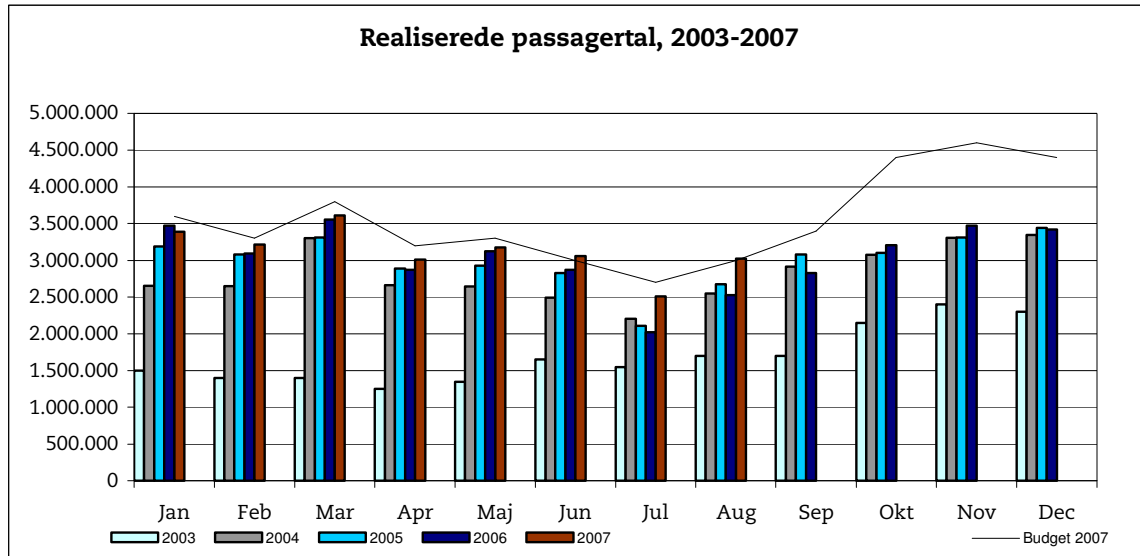

26. september 2007

**Metroens driftsstabilitet og passagertal uge 38, 2007**

**Driftsstabilitet**

Driftsstabiliteten i august var på ca. 98,6 pct.

Driftsstabiliteten i uge 38 var på 99,2 pct.

## Passagertal

Passagertallet for august var ca. 3,0 mio.

Passagertallet i uge 38 var ca. 764.000.

Opgørelser i dette notat bygger på foreløbige tal, hvorfor der tages forbehold for eventuelle senere justeringer.