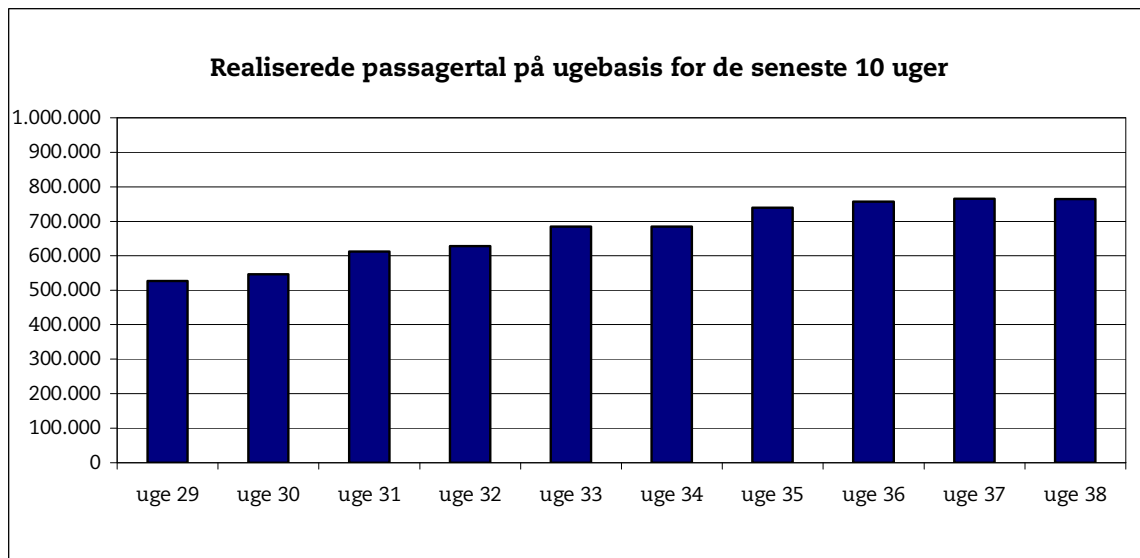

26. september 2007

**Metroens driftsstabilitet og passagertal uge 38, 2007**

**Driftsstabilitet**

Driftsstabiliteten i august var på ca. 98,6 pct.

Driftsstabiliteten i uge 38 var på 99,2 pct.

## Passagertal

Passagertallet for august var ca. 3,0 mio.

Passagertallet i uge 38 var ca. 764.000.

Opgørelser i dette notat bygger på foreløbige tal, hvorfor der tages forbehold for eventuelle senere justeringer.