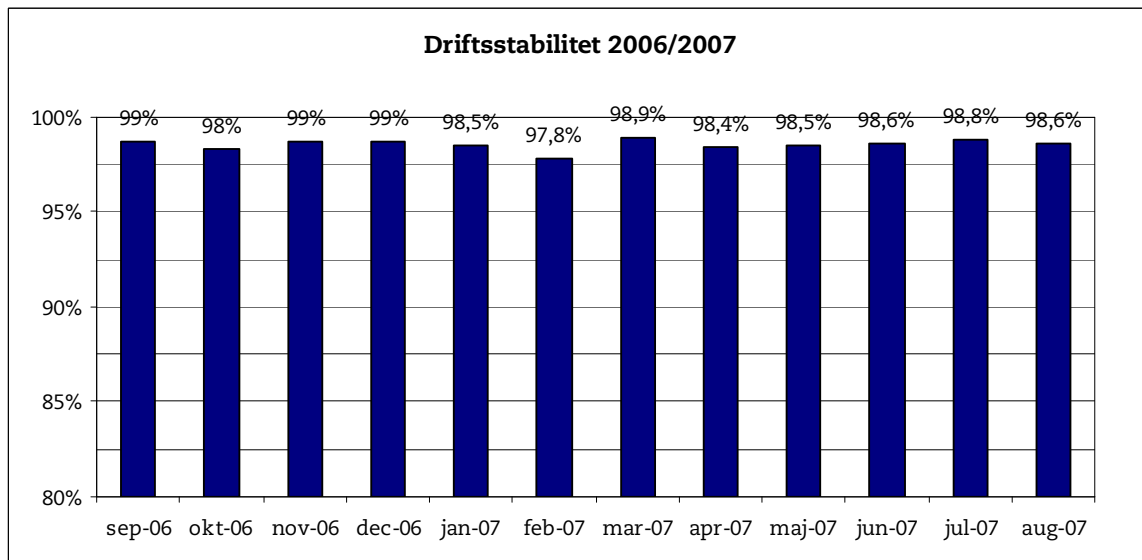

26. september 2007

**Metroens driftsstabilitet og passagertal uge 38, 2007**

**Driftsstabilitet**

Driftsstabiliteten i august var på ca. 98,6 pct.

Driftsstabiliteten i uge 38 var på 99,2 pct.

## Passagertal

Passagertallet for august var ca. 3,0 mio.

Passagertallet i uge 38 var ca. 764.000.

Opgørelser i dette notat bygger på foreløbige tal, hvorfor der tages forbehold for eventuelle senere justeringer.