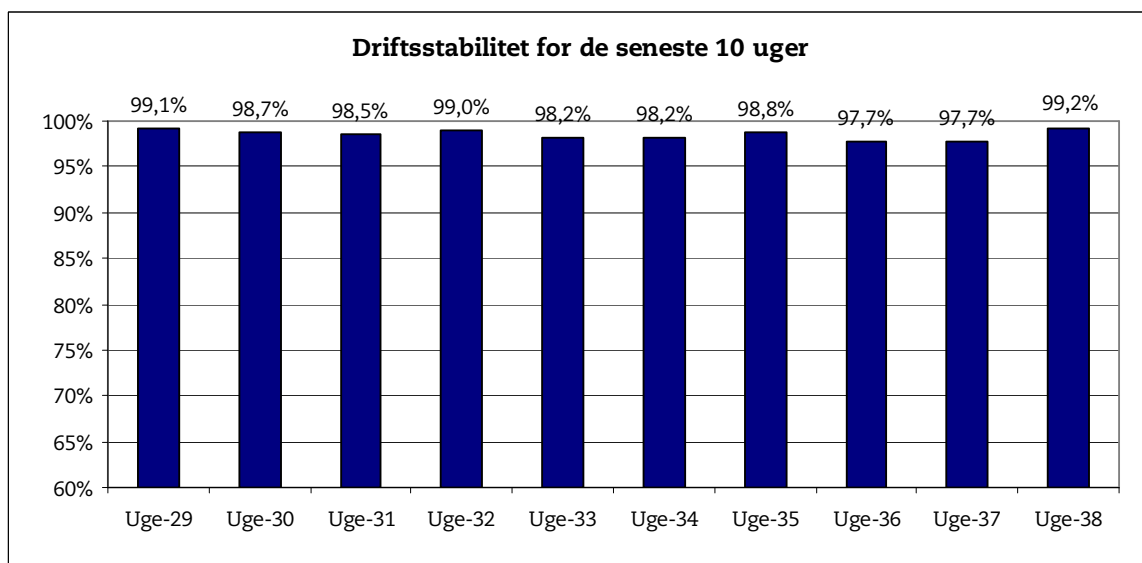

26. september 2007

**Metroens driftsstabilitet og passagertal uge 38, 2007**

**Driftsstabilitet**

Driftsstabiliteten i august var på ca. 98,6 pct.

Driftsstabiliteten i uge 38 var på 99,2 pct.