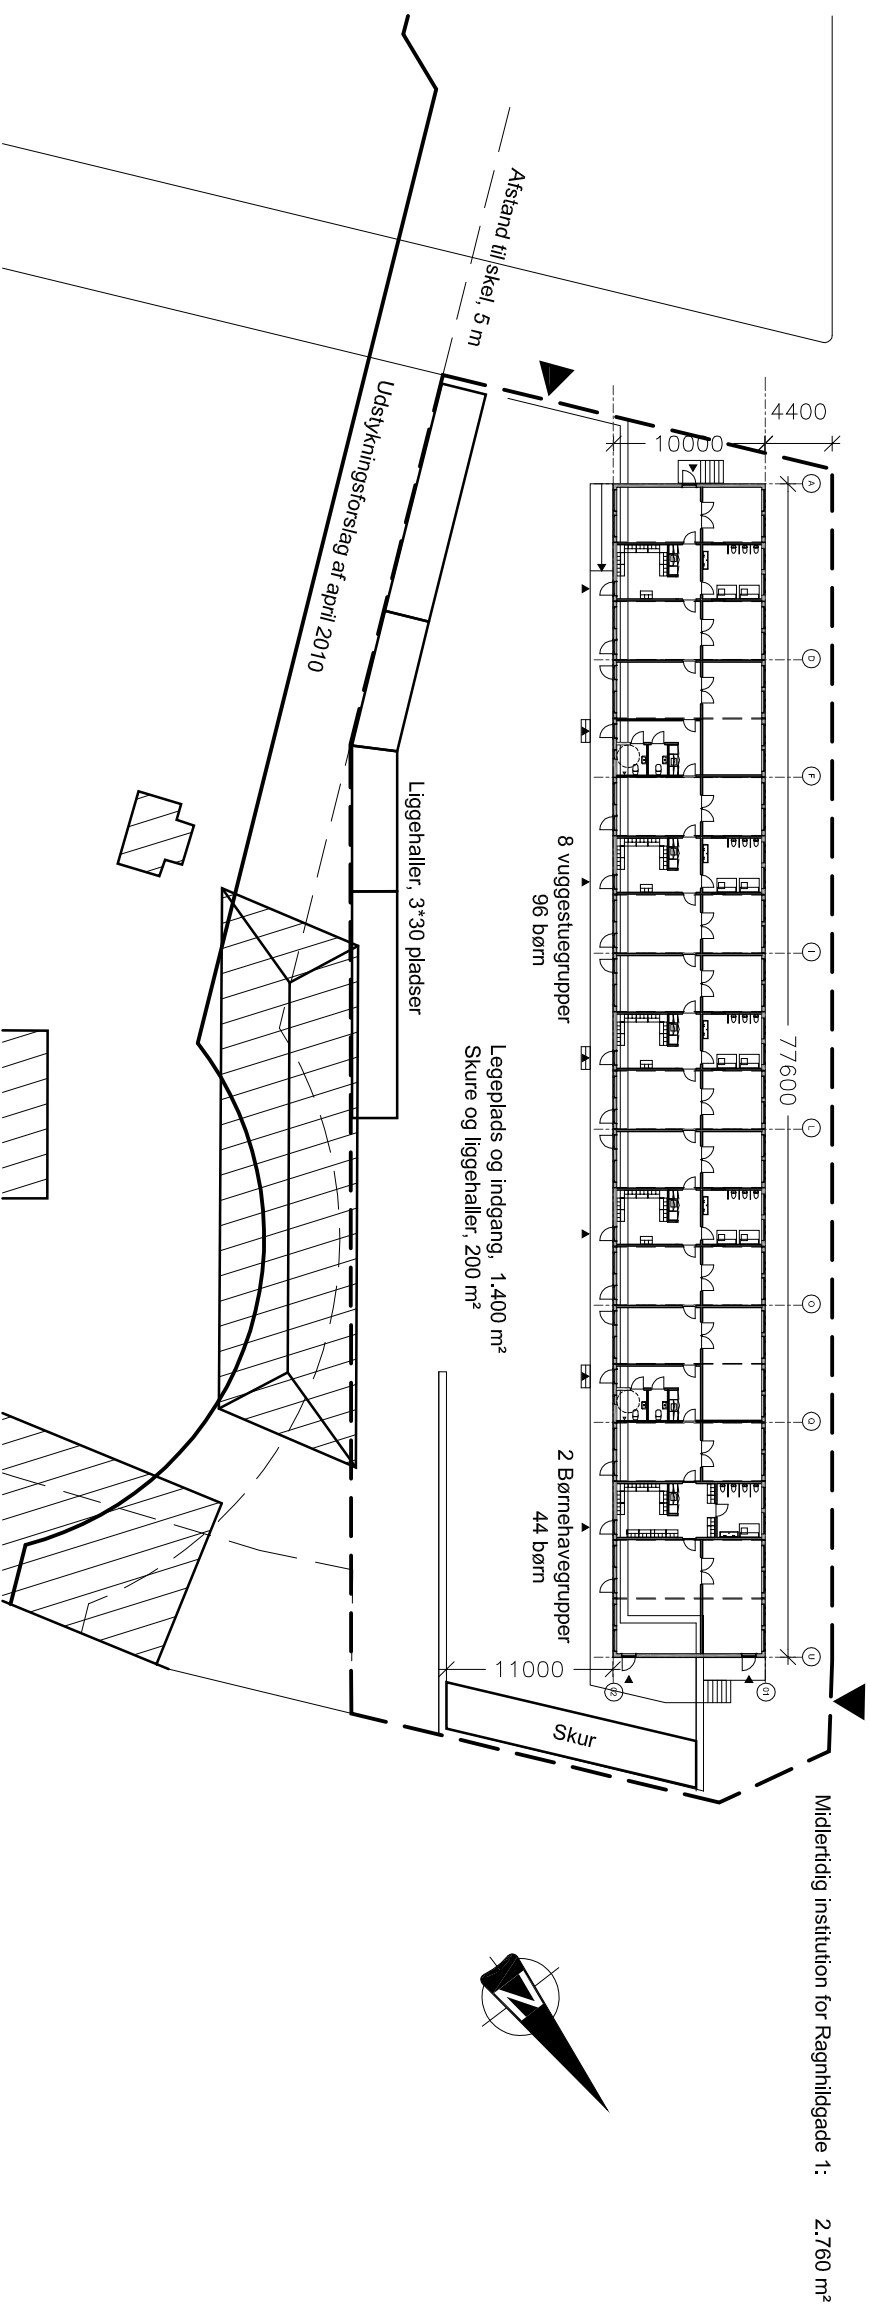

Rovingsgade

Parkering på Rovingsgade

Principssnit i pavillon, 1:100

Rovingsgade 63, pavilloner

Tegn. mb
Konstr. mb
Landsk. er
Godk.

Tegn. nr.

Sag nr. 10065
Mål 1:500
Dato 15/10 2010
Rev. -

A 99 01

Emne: Etablering af 10 midlertidige vuggestuegrupper for Ragnhildsgade 1
Situationsplan

Matr. nr. 5457 Udenbys Klædebo Kvarter

Rytter A/S
Lyngbyvej 369, 2820 Gentofte

Arkitekter maa & landskabsarkitekter mdl
Tlf. nr. 3961 6655 - Fax. nr. 3961 9900