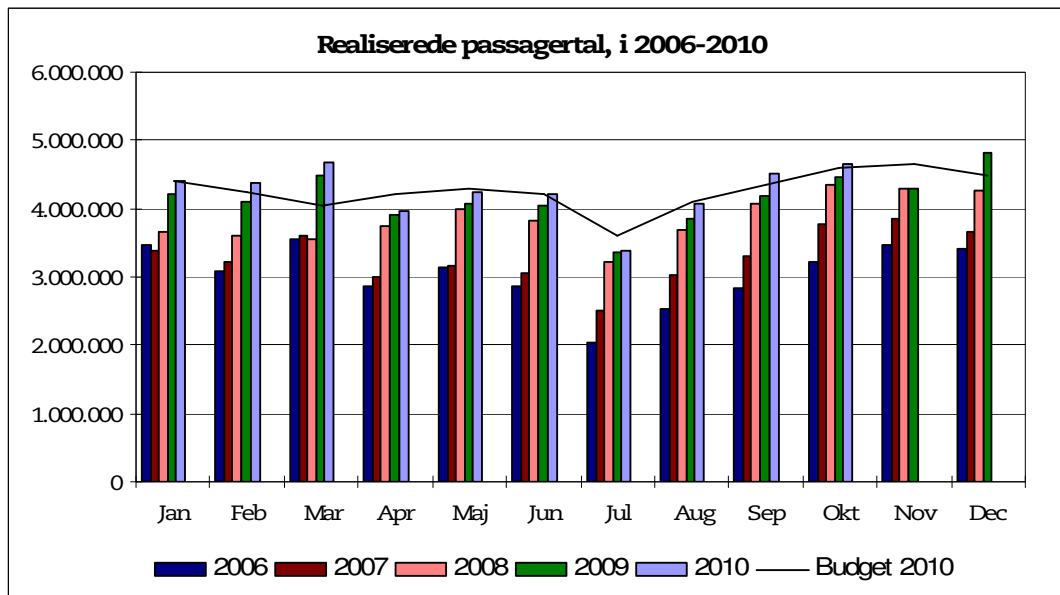

## Metroens driftsstabilitet og passagertal uge 46, 2010

### Driftsstabilitet

Driftsstabiliteten i oktober var 98,8 pct.

Driftsstabiliteten i uge 46 var 97,9 pct.

## Passagertal

Passagertallet for oktober 2010 var ca. 4,6 mio.

Passagertallet i uge 46 var ca. 1.074.543

Opgørelser i dette notat bygger på foreløbige tal, hvorfor der tages forbehold for eventuelle senere justeringer.