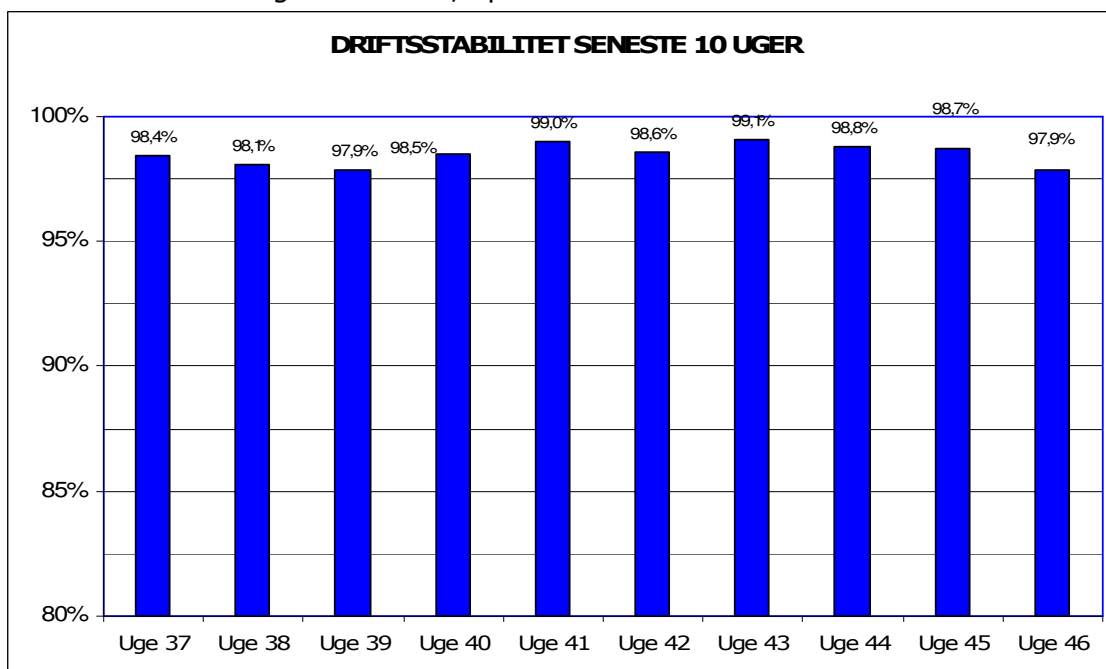

## Metroens driftsstabilitet og passagertal uge 46, 2010

### Driftsstabilitet

Driftsstabiliteten i oktober var 98,8 pct.

Driftsstabiliteten i uge 46 var 97,9 pct.