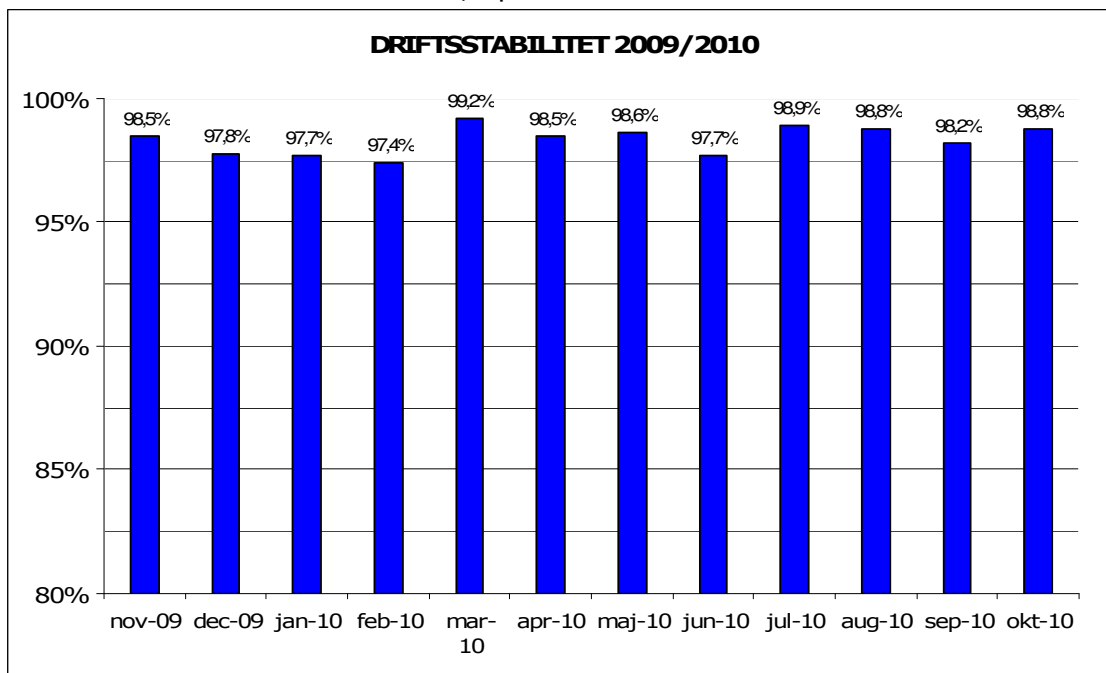

November, 2010

Metroens driftsstabilitet og passagertal uge 46, 2010

Driftsstabilitet

Driftsstabiliteten i oktober var 98,8 pct.