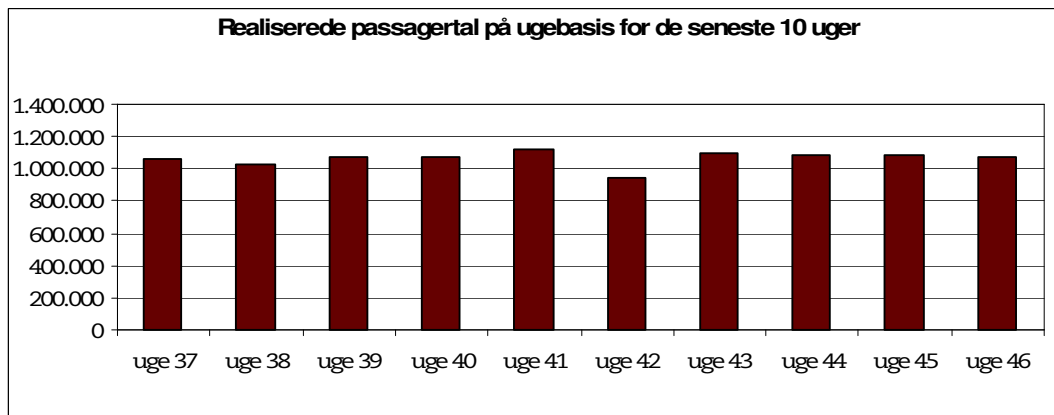

Passagertallet i uge 46 var ca. 1.074.543