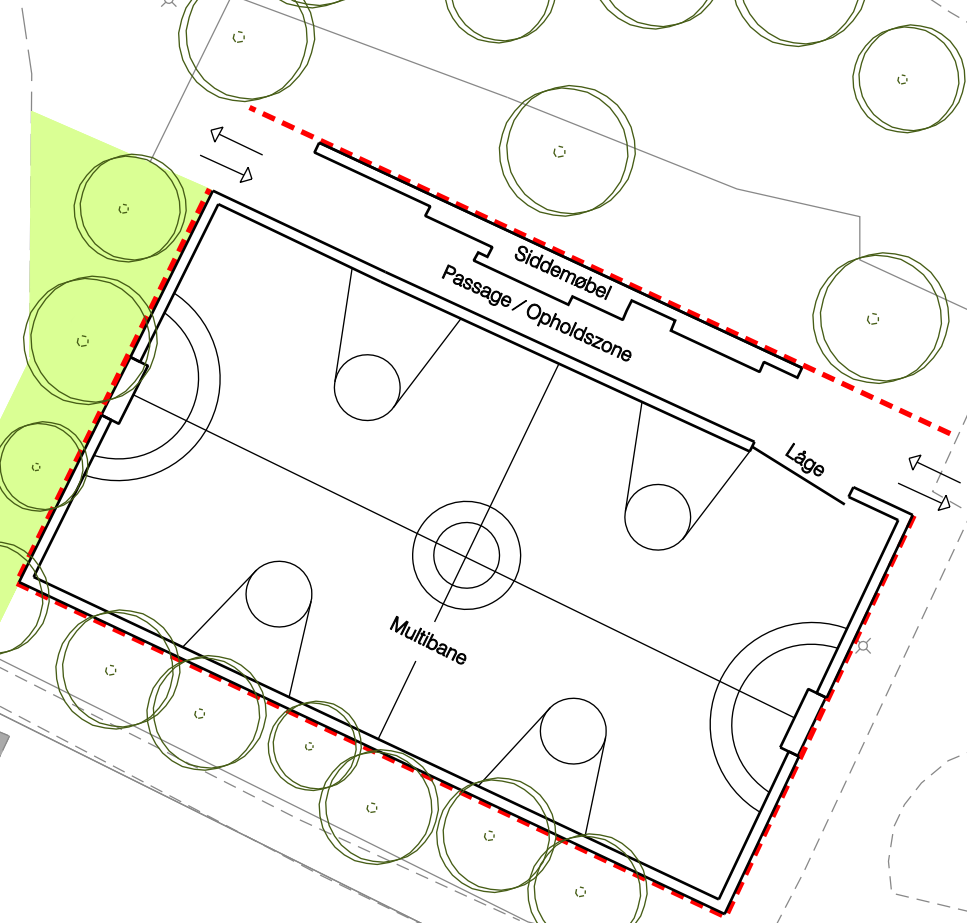

Tingvej

Signaturforklaring

- Eksist. forhold
- - - Trådhegn
- Græsareal

Eksist. træ

Sæterdalsparken multibane

Dispositionsforslag

Bilag 2