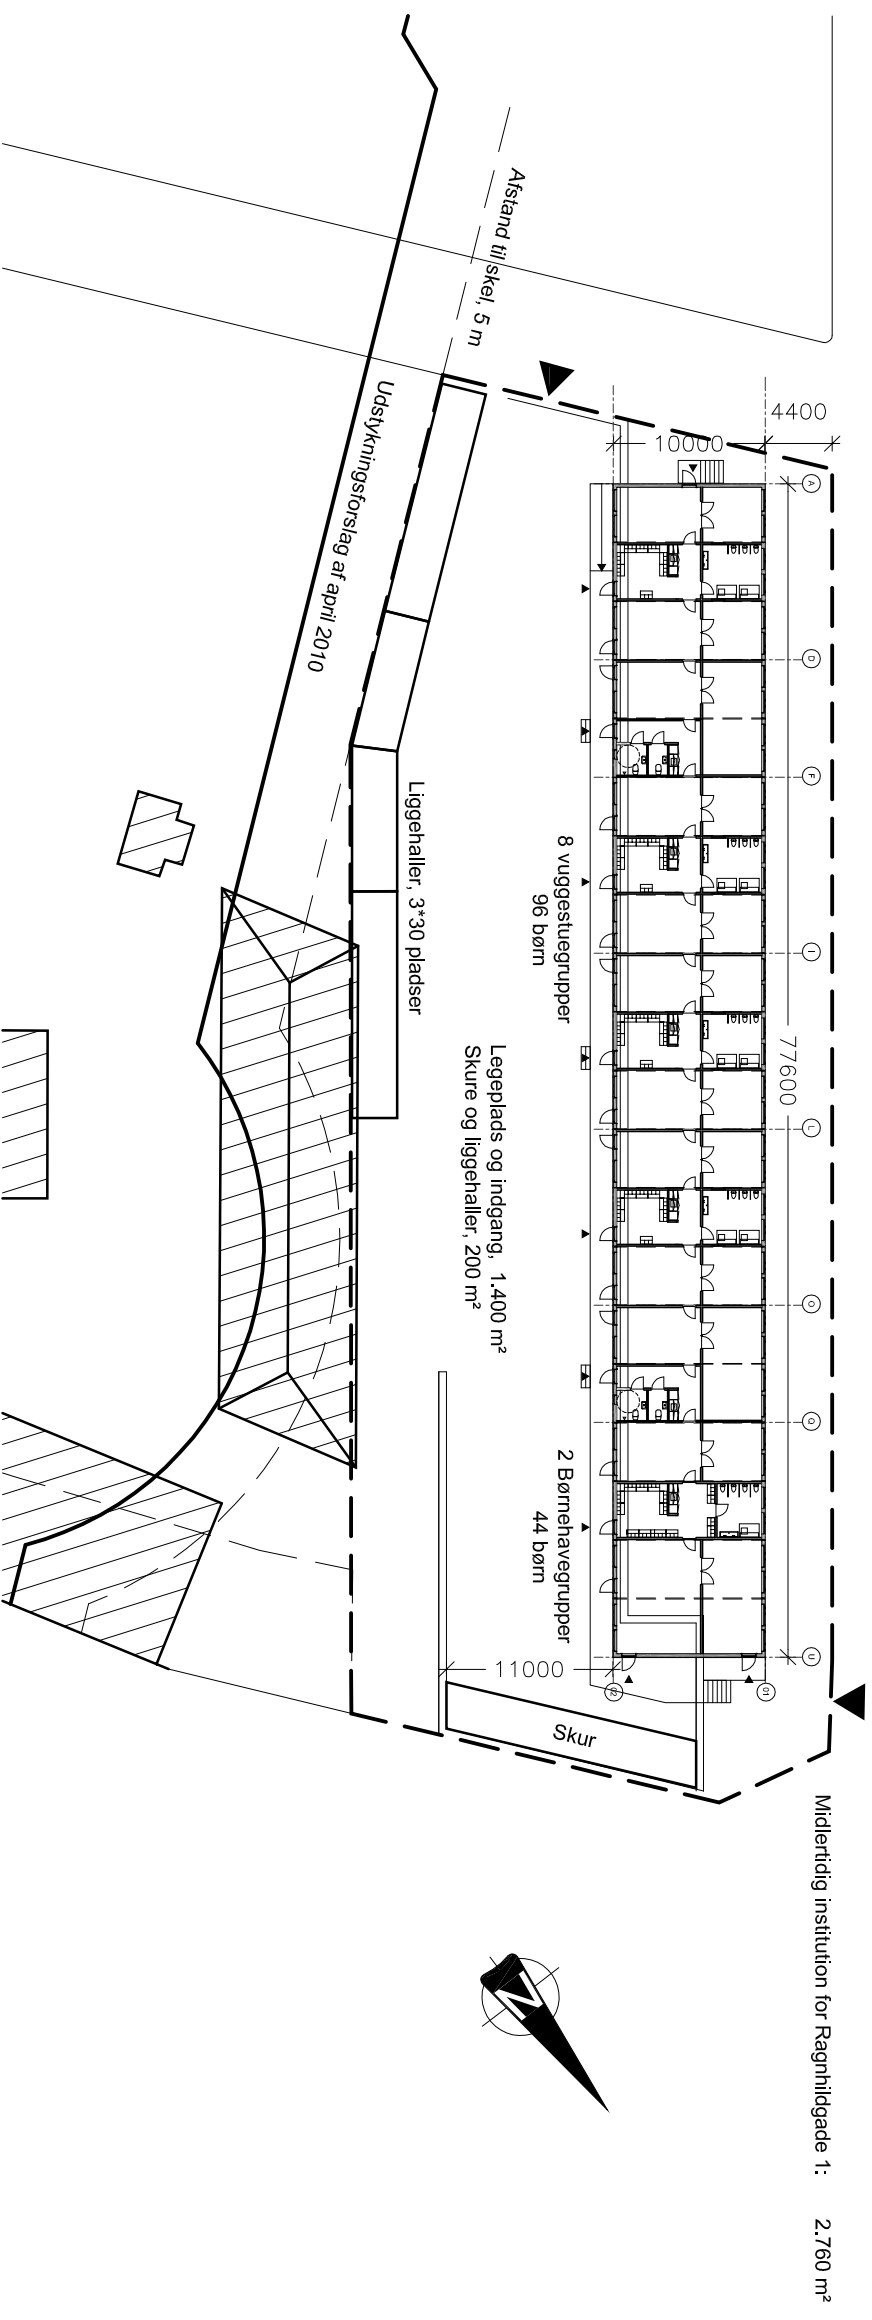

Rovingsgade

Parkeret på Rovingsgade

Principssnit i pavillon, 1:100

Rovingsgade 63, pavilloner

Tegn. mb
Konstr. mb
Landsk. er
Godk.

Tegn. nr.

A 99 01

Sag nr. 10065
Mål 1:500
Dato 15/10 2010
Rev. -

Emne: Etablering af 10 midlertidige vuggestuegrupper for Ragnhildsgade 1
Situationsplan

Matr. nr. 5457 Udenbys Klædebo Kvarter

Rytter A/S
Lyngbyvej 369, 2820 Gentofte

Arkitekter maa & landskabsarkitekter mdl
Tlf. nr. 3961 6655 - Fax. nr. 3961 9900