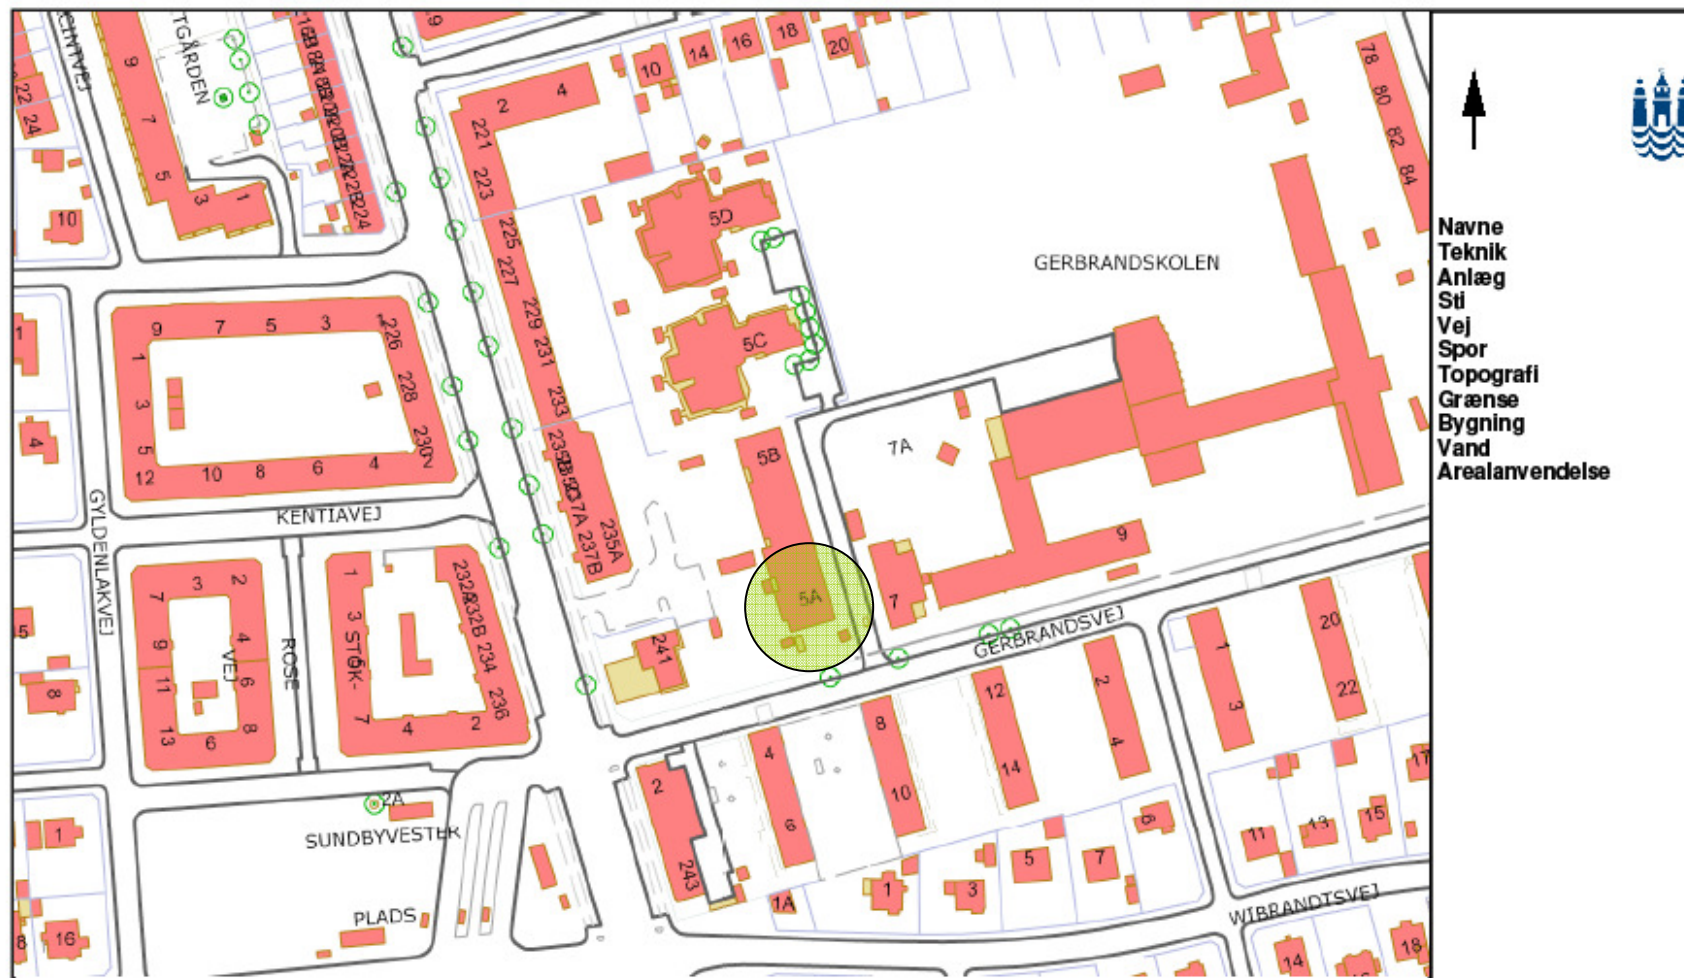

Kortbilag Gerbrandsvej 5a, Amager

100 m  1 : 2000

Dette kort er ikke nødvendigvis målfast

Fremstillet af 10.44.165.36 13:15 01-10-2009

Copyright © 2006 Københavns Kommune TMF