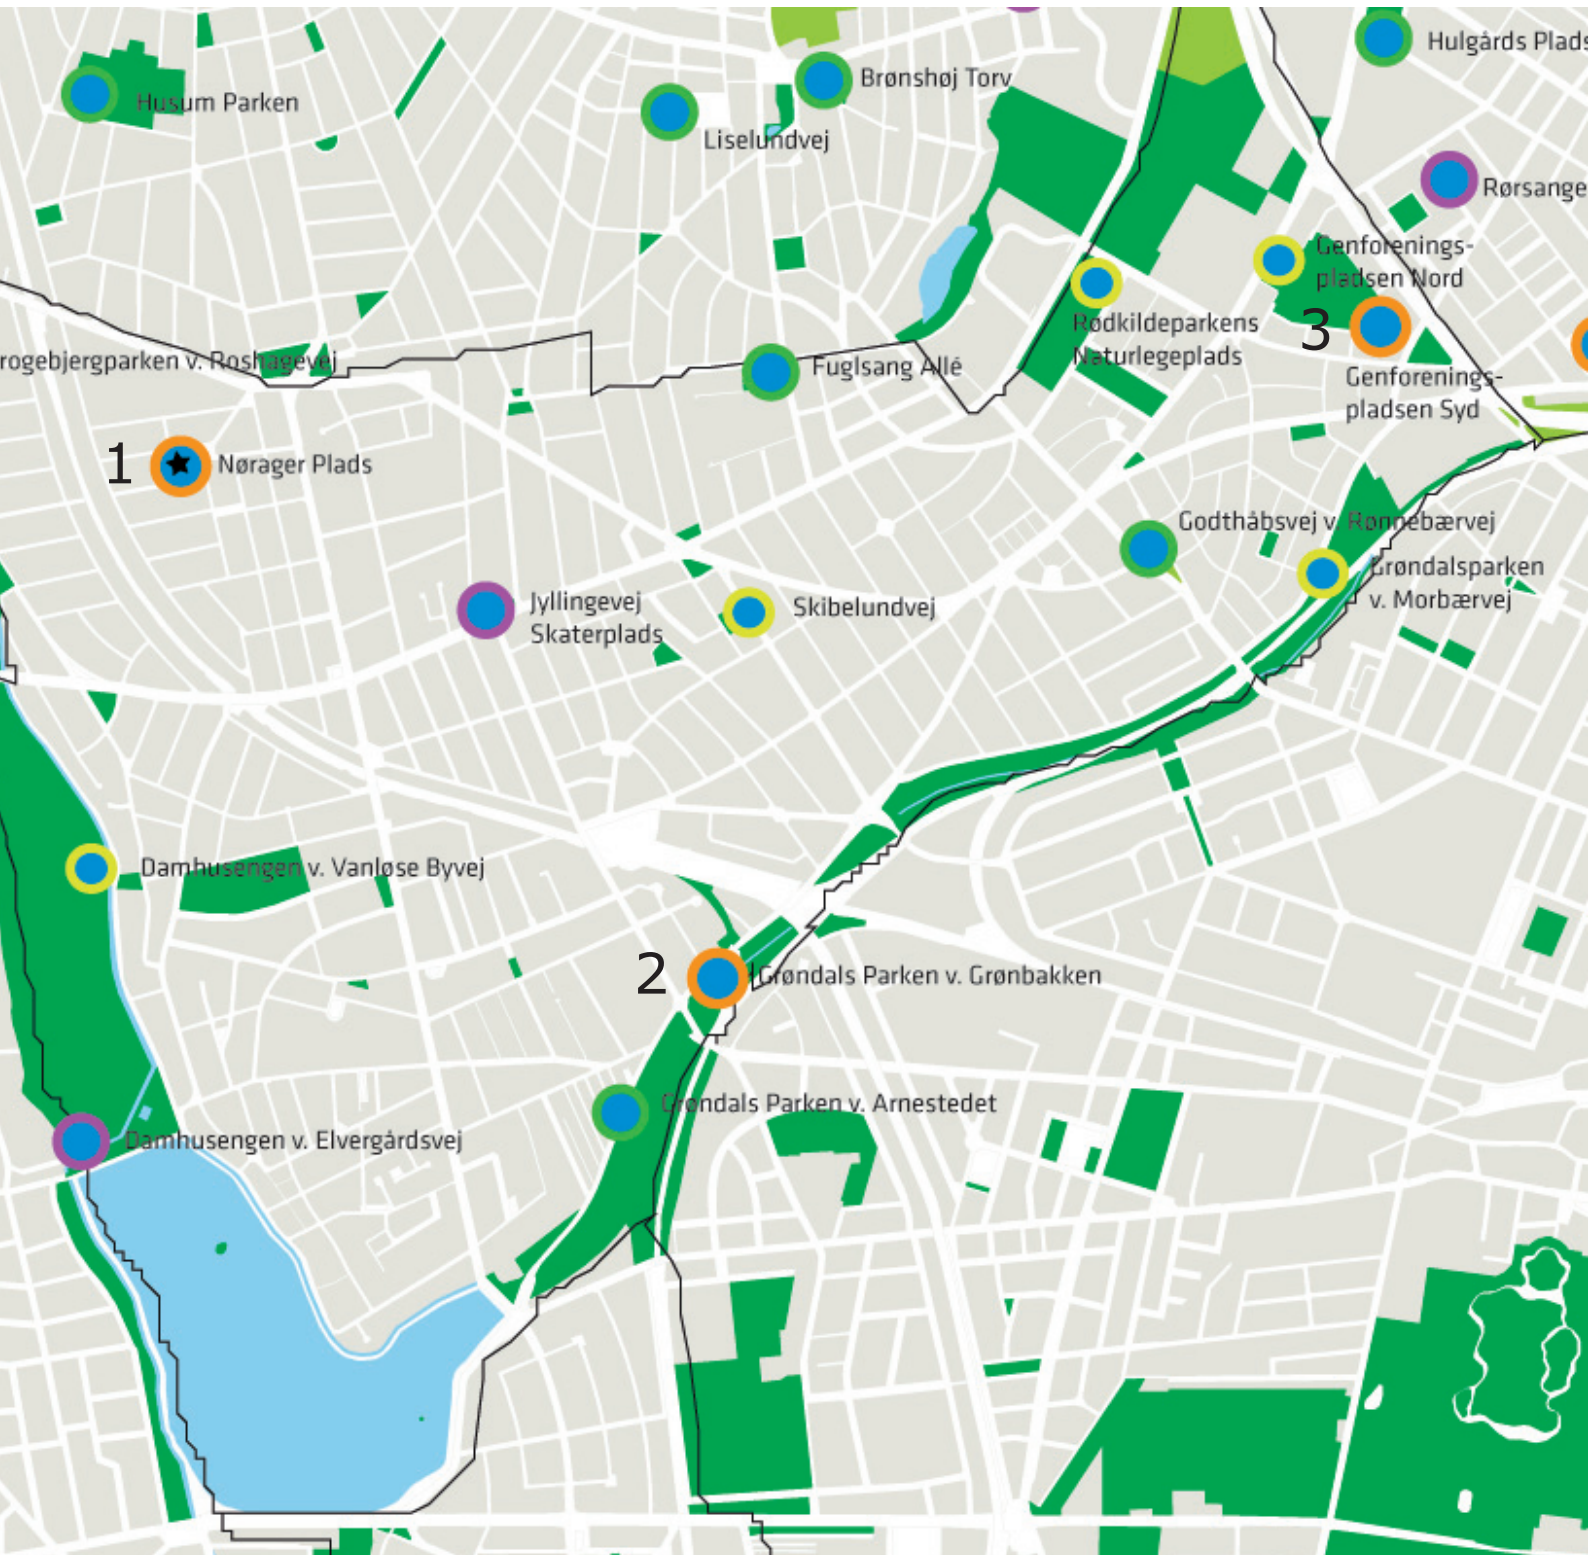

OVERSIGT VANLØSE

Istandsættelser af legepladser i 2011-12

1. Nørager Plads - bemanded - 2011
2. Grøndalsparken v. Grønbacken - 2011
3. Genforeningspladsen Syd - 2011

- legepladser istandsat i 2008
- legepladser istandsat i 2009
- legepladser istandsat i 2010
- legepladser istandsættes i 2011/2012
- lokale basis-legepladser
- udflugtslegepladser
- ★ bemandede legepladser

Overzicht over legepladsfordelingen i Vanløse bydel