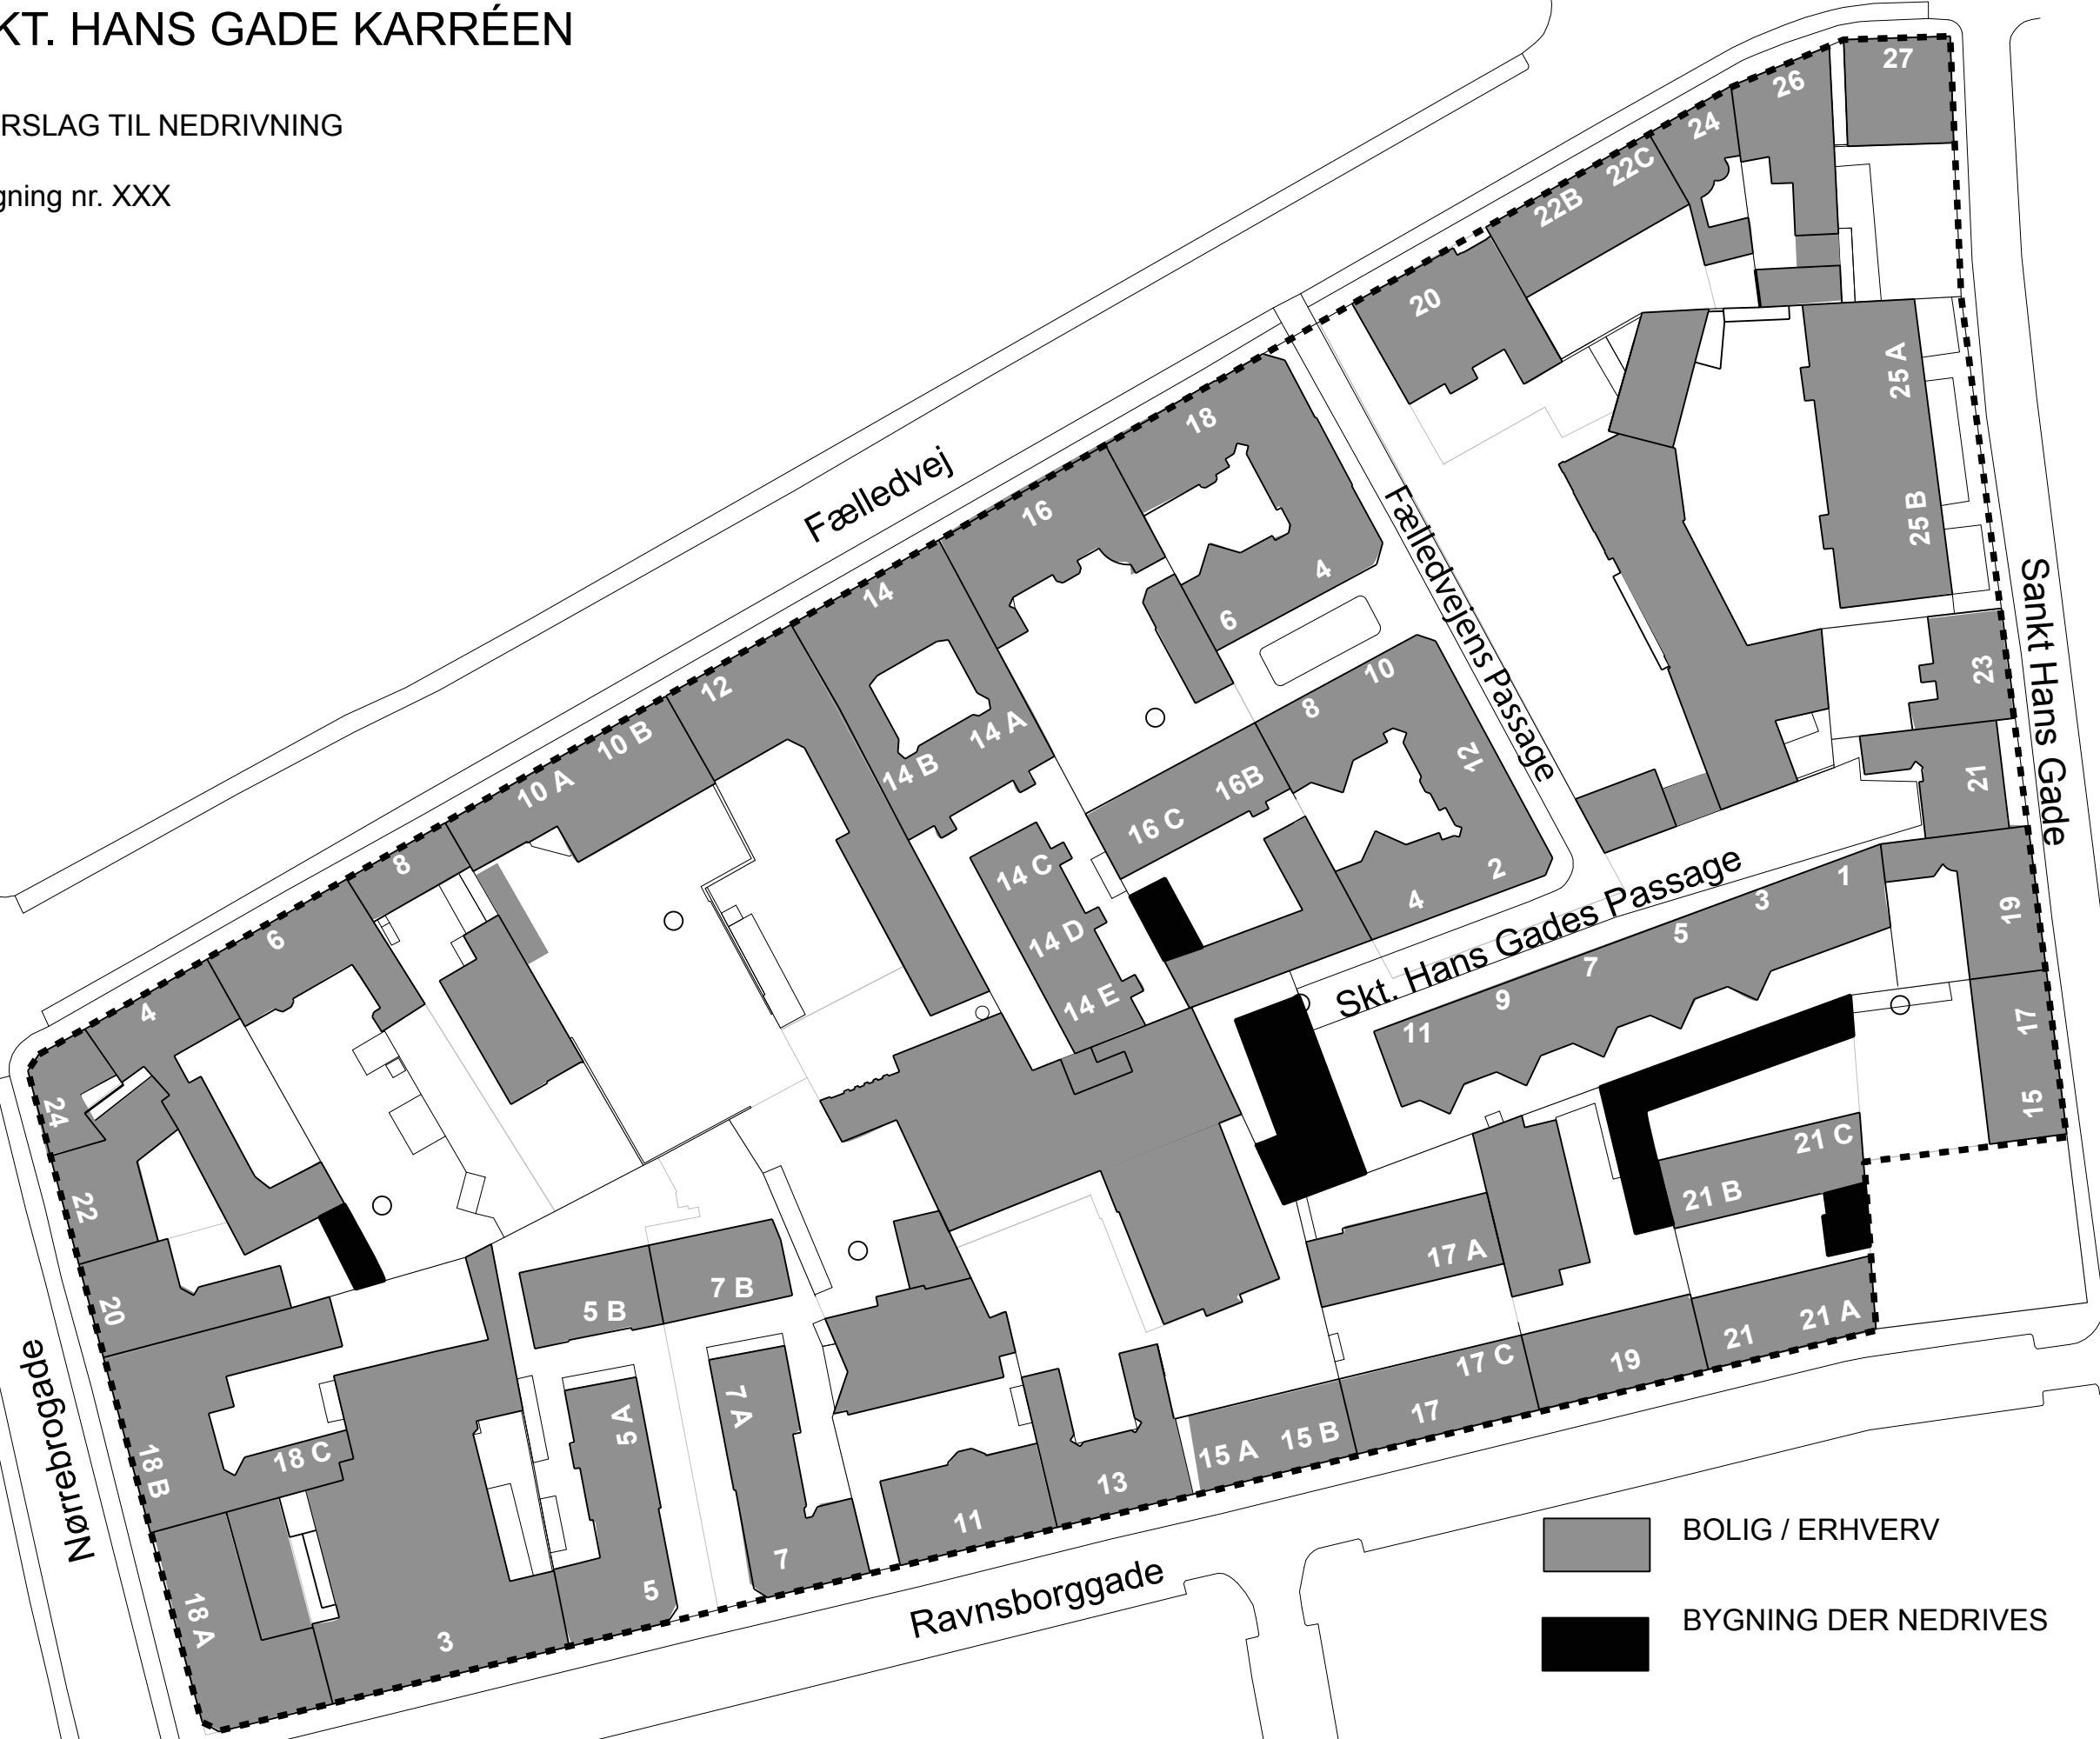

SKT. HANS GADE KARRÉEN

FORSLAG TIL NEDRIVNING

Tegning nr. XXX

-  BOLIG / ERHVERV
-  BYGNING DER NEDRIVES