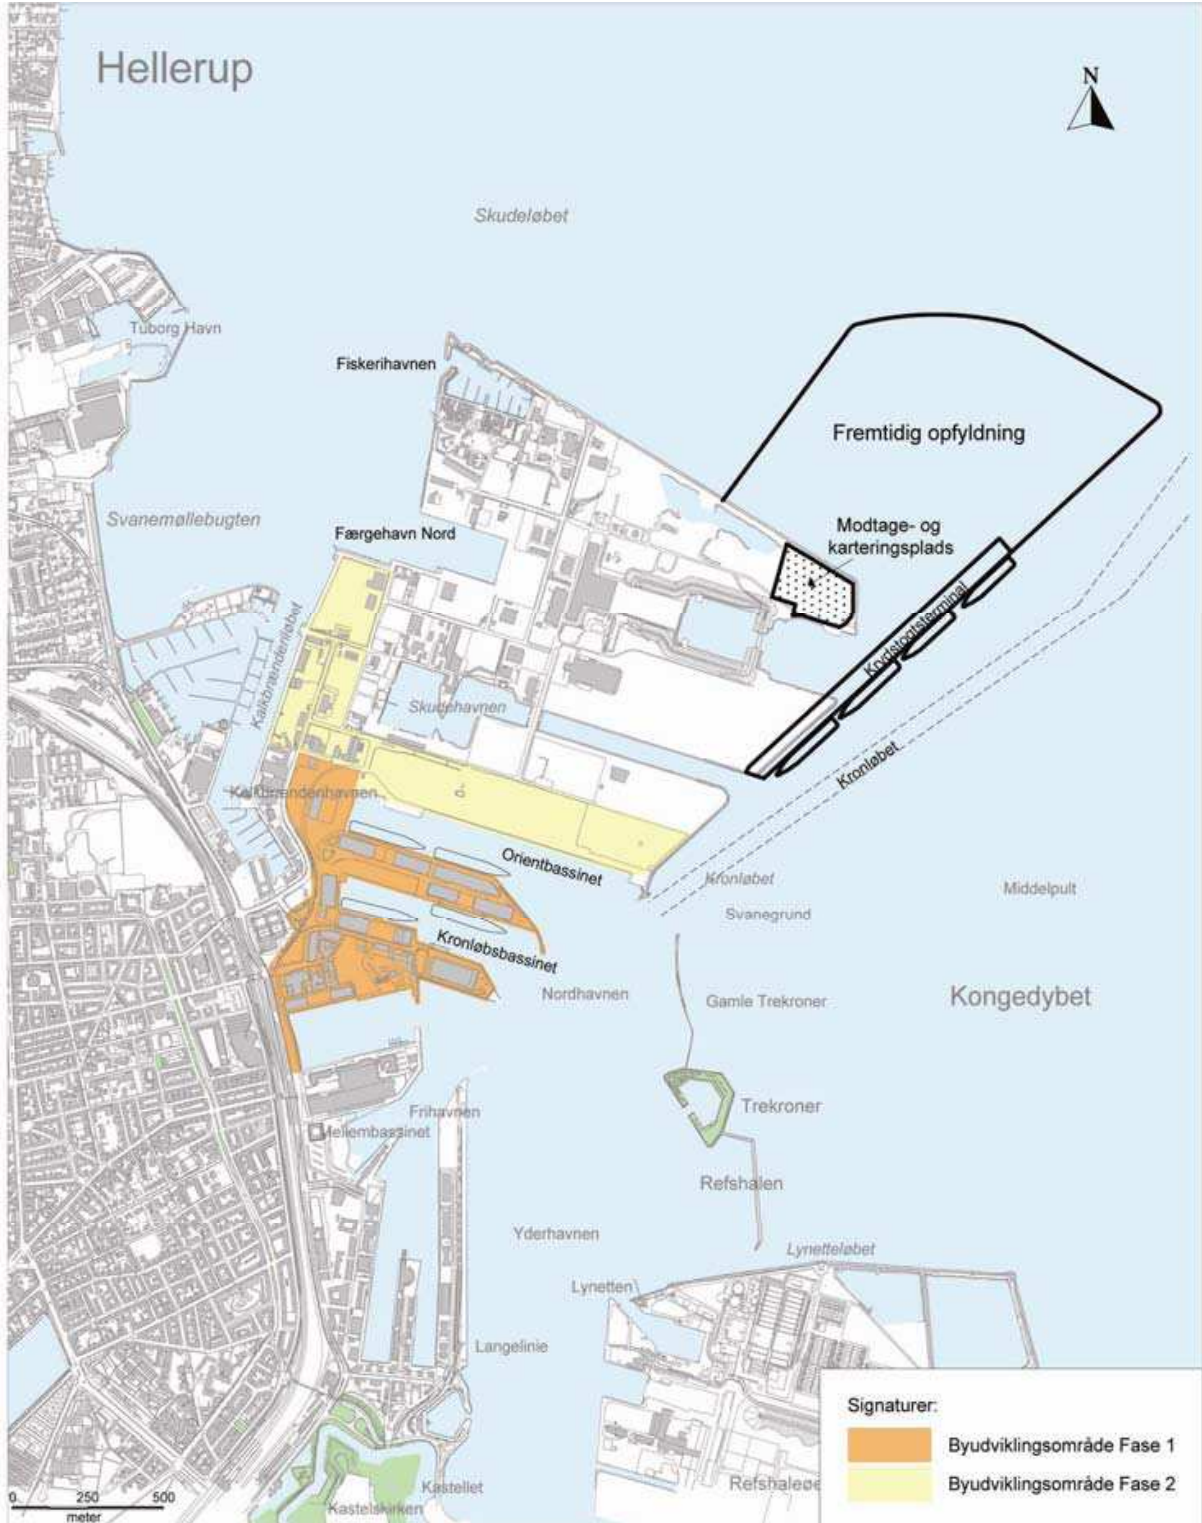

Bilag 2

Oversigtskort af Nordhavnen og jorddepotet

Oversigtskort over området hvor Nordhavnsudvidelsen skal etableres

Principskitse af områdets indretning. Depotet for forurennet jord er markeret med rødt og er ca. 50 ha.