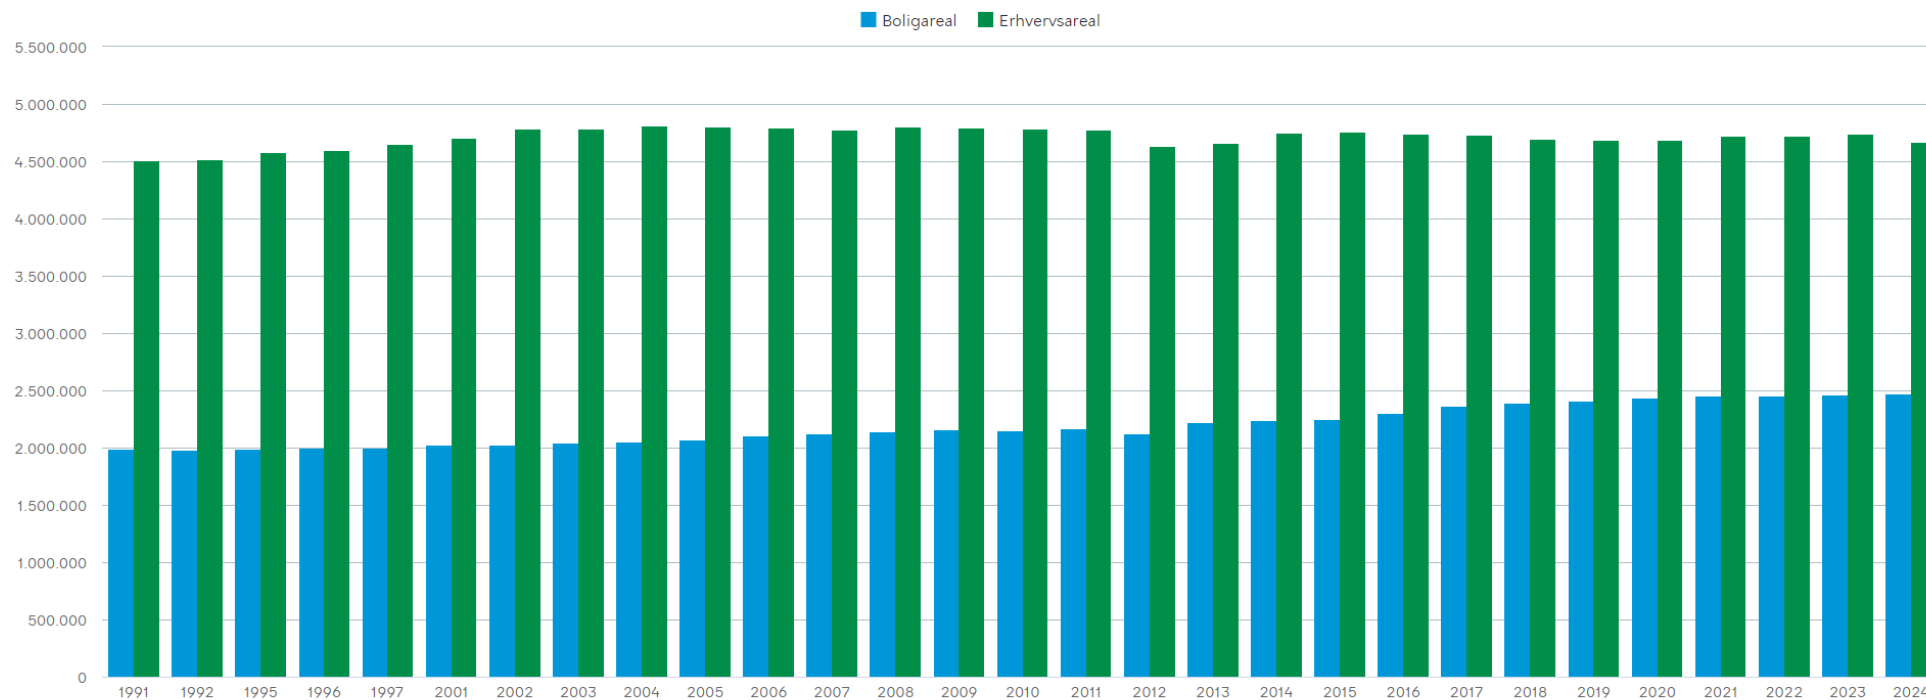

Bilag til sagen "Barrierer for konvertering af erhvervslejemål i Indre By til boliger"

Bygninger og bygningsarealer

Distrikt: Lokaludvalg - Indre By | Enhed:

Kilde: Københavns Kommune

Antal m2.