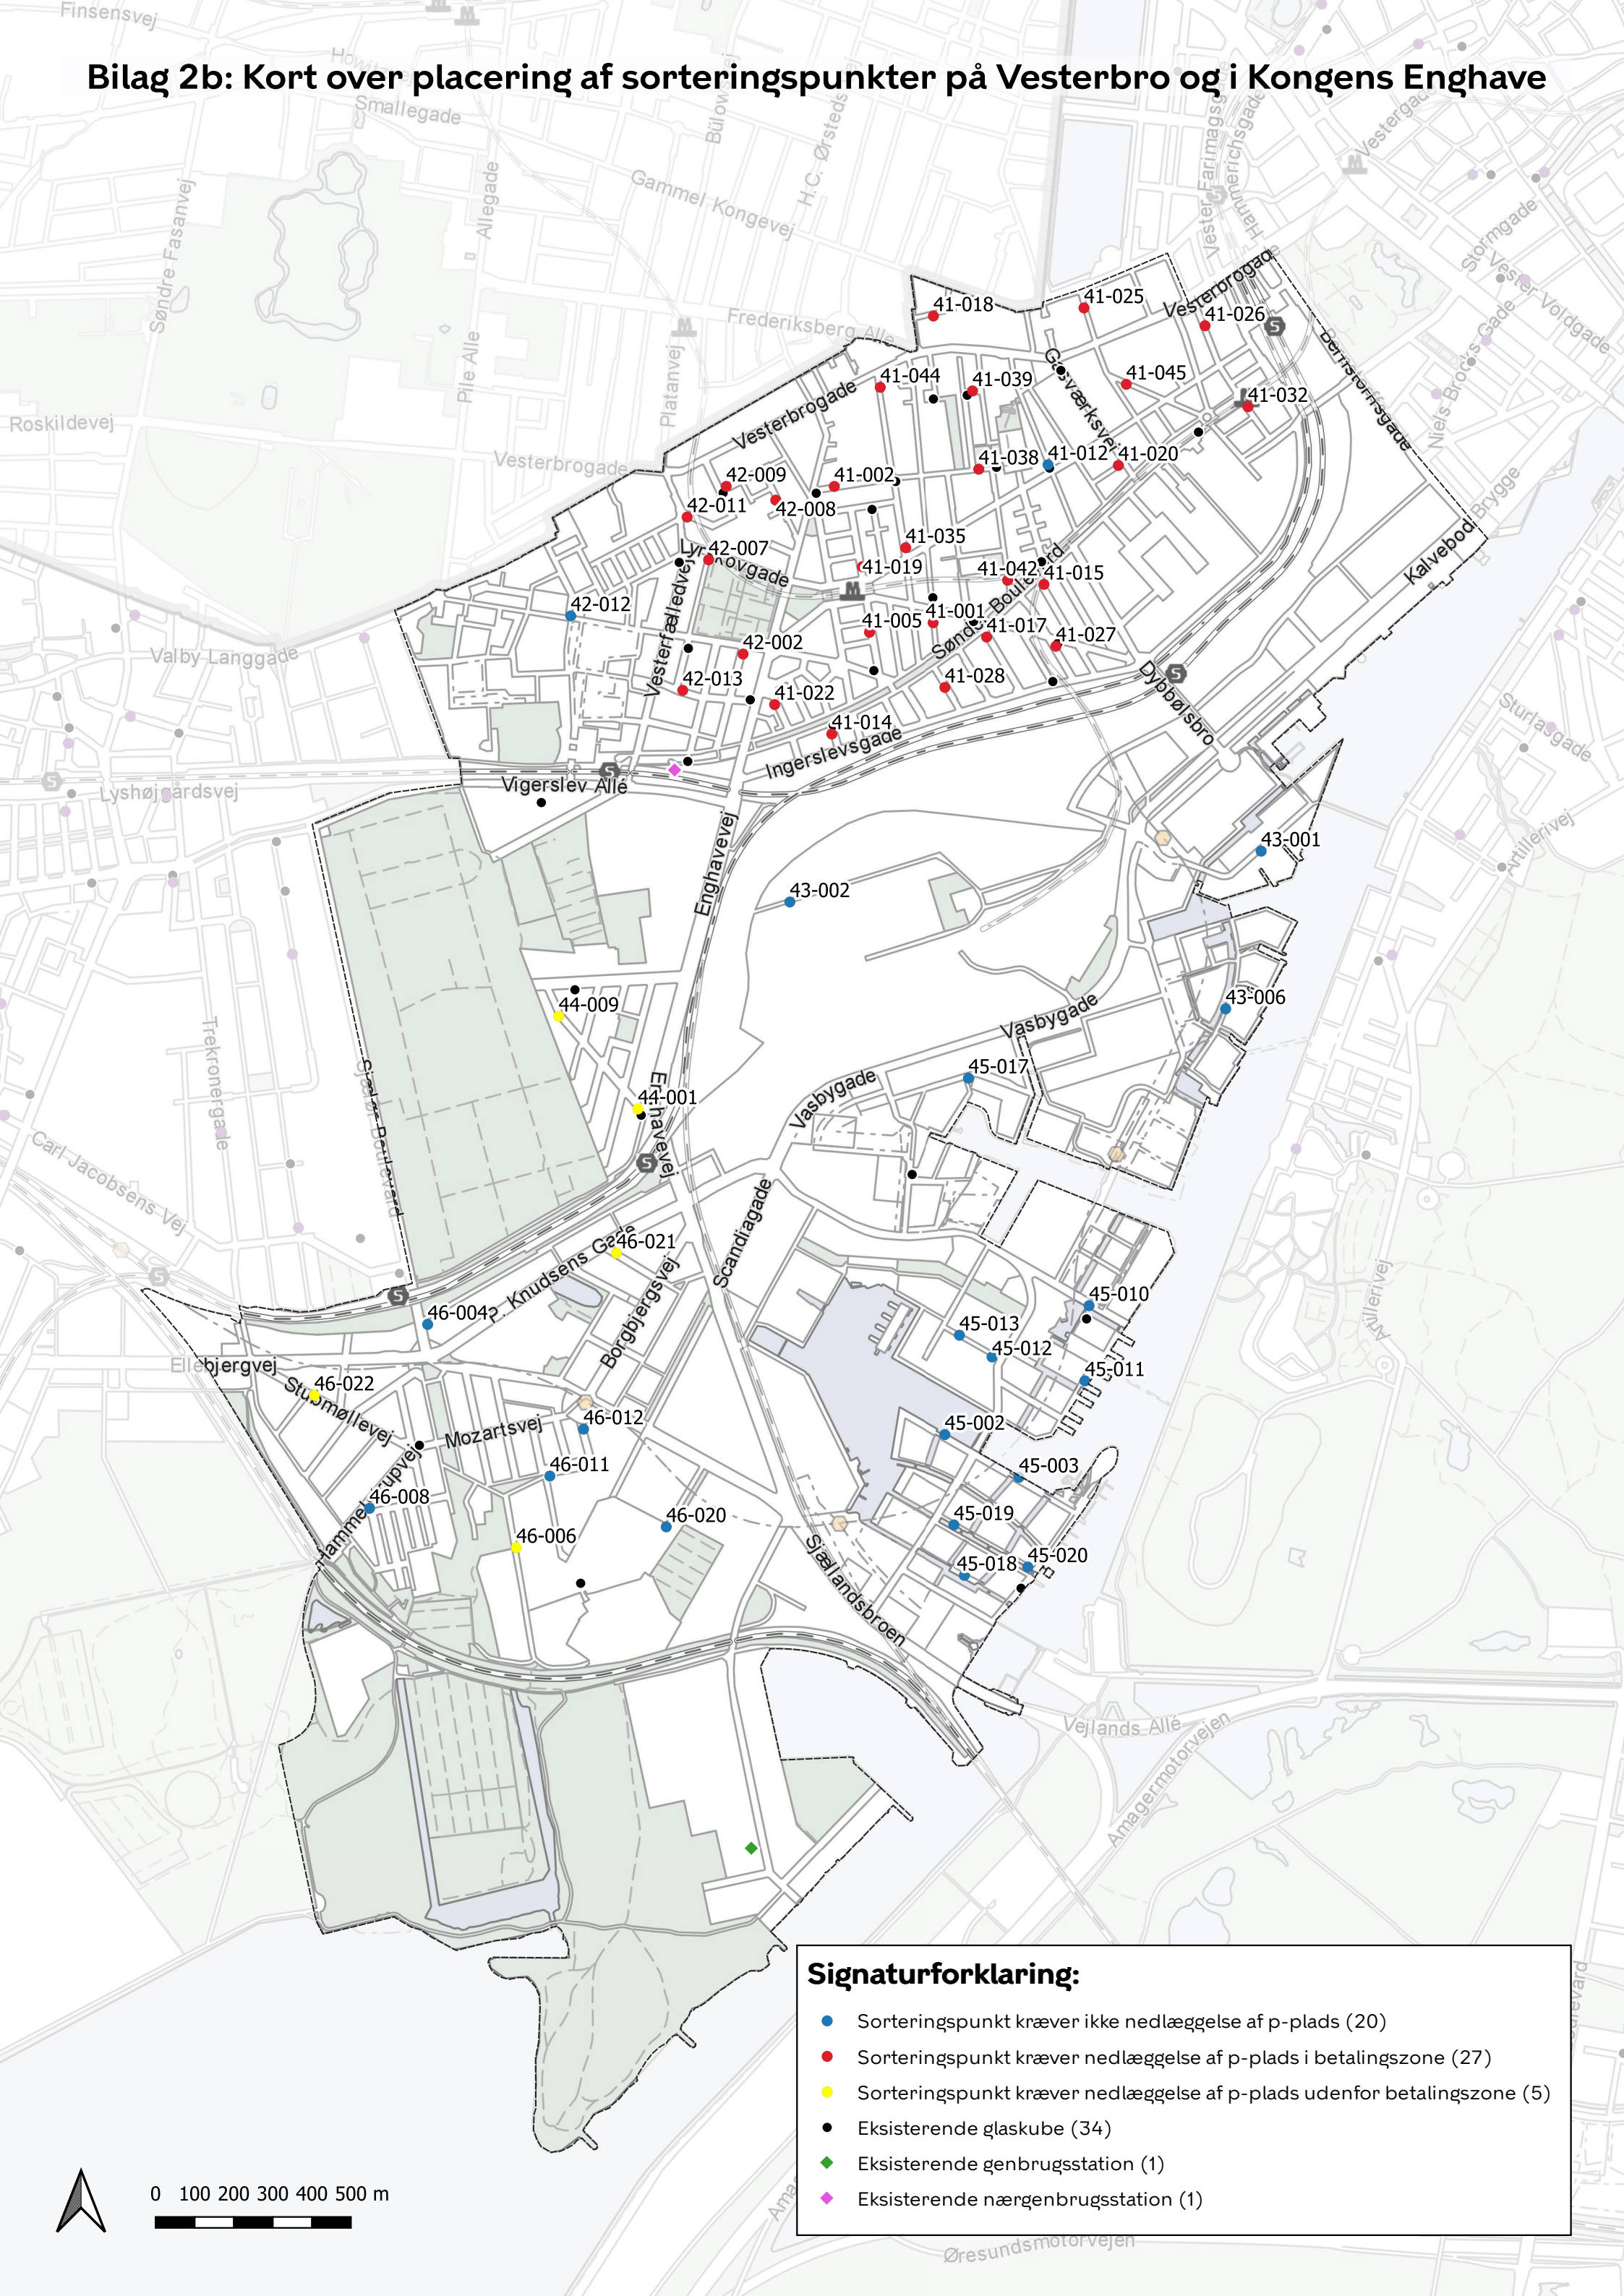

# Bilag 2b: Kort over placering af sorteringspunkter på Vesterbro og i Kongens Enghave

## Signaturforklaring:

- Sorteringspunkt kræver ikke nedlæggelse af p-plads (20)
- Sorteringspunkt kræver nedlæggelse af p-plads i betalingszone (27)
- Sorteringspunkt kræver nedlæggelse af p-plads udenfor betalingszone (5)
- Eksisterende glaskube (34)
- ◆ Eksisterende genbrugsstation (1)
- ◆ Eksisterende nærgenbrugsstation (1)

0 100 200 300 400 500 m