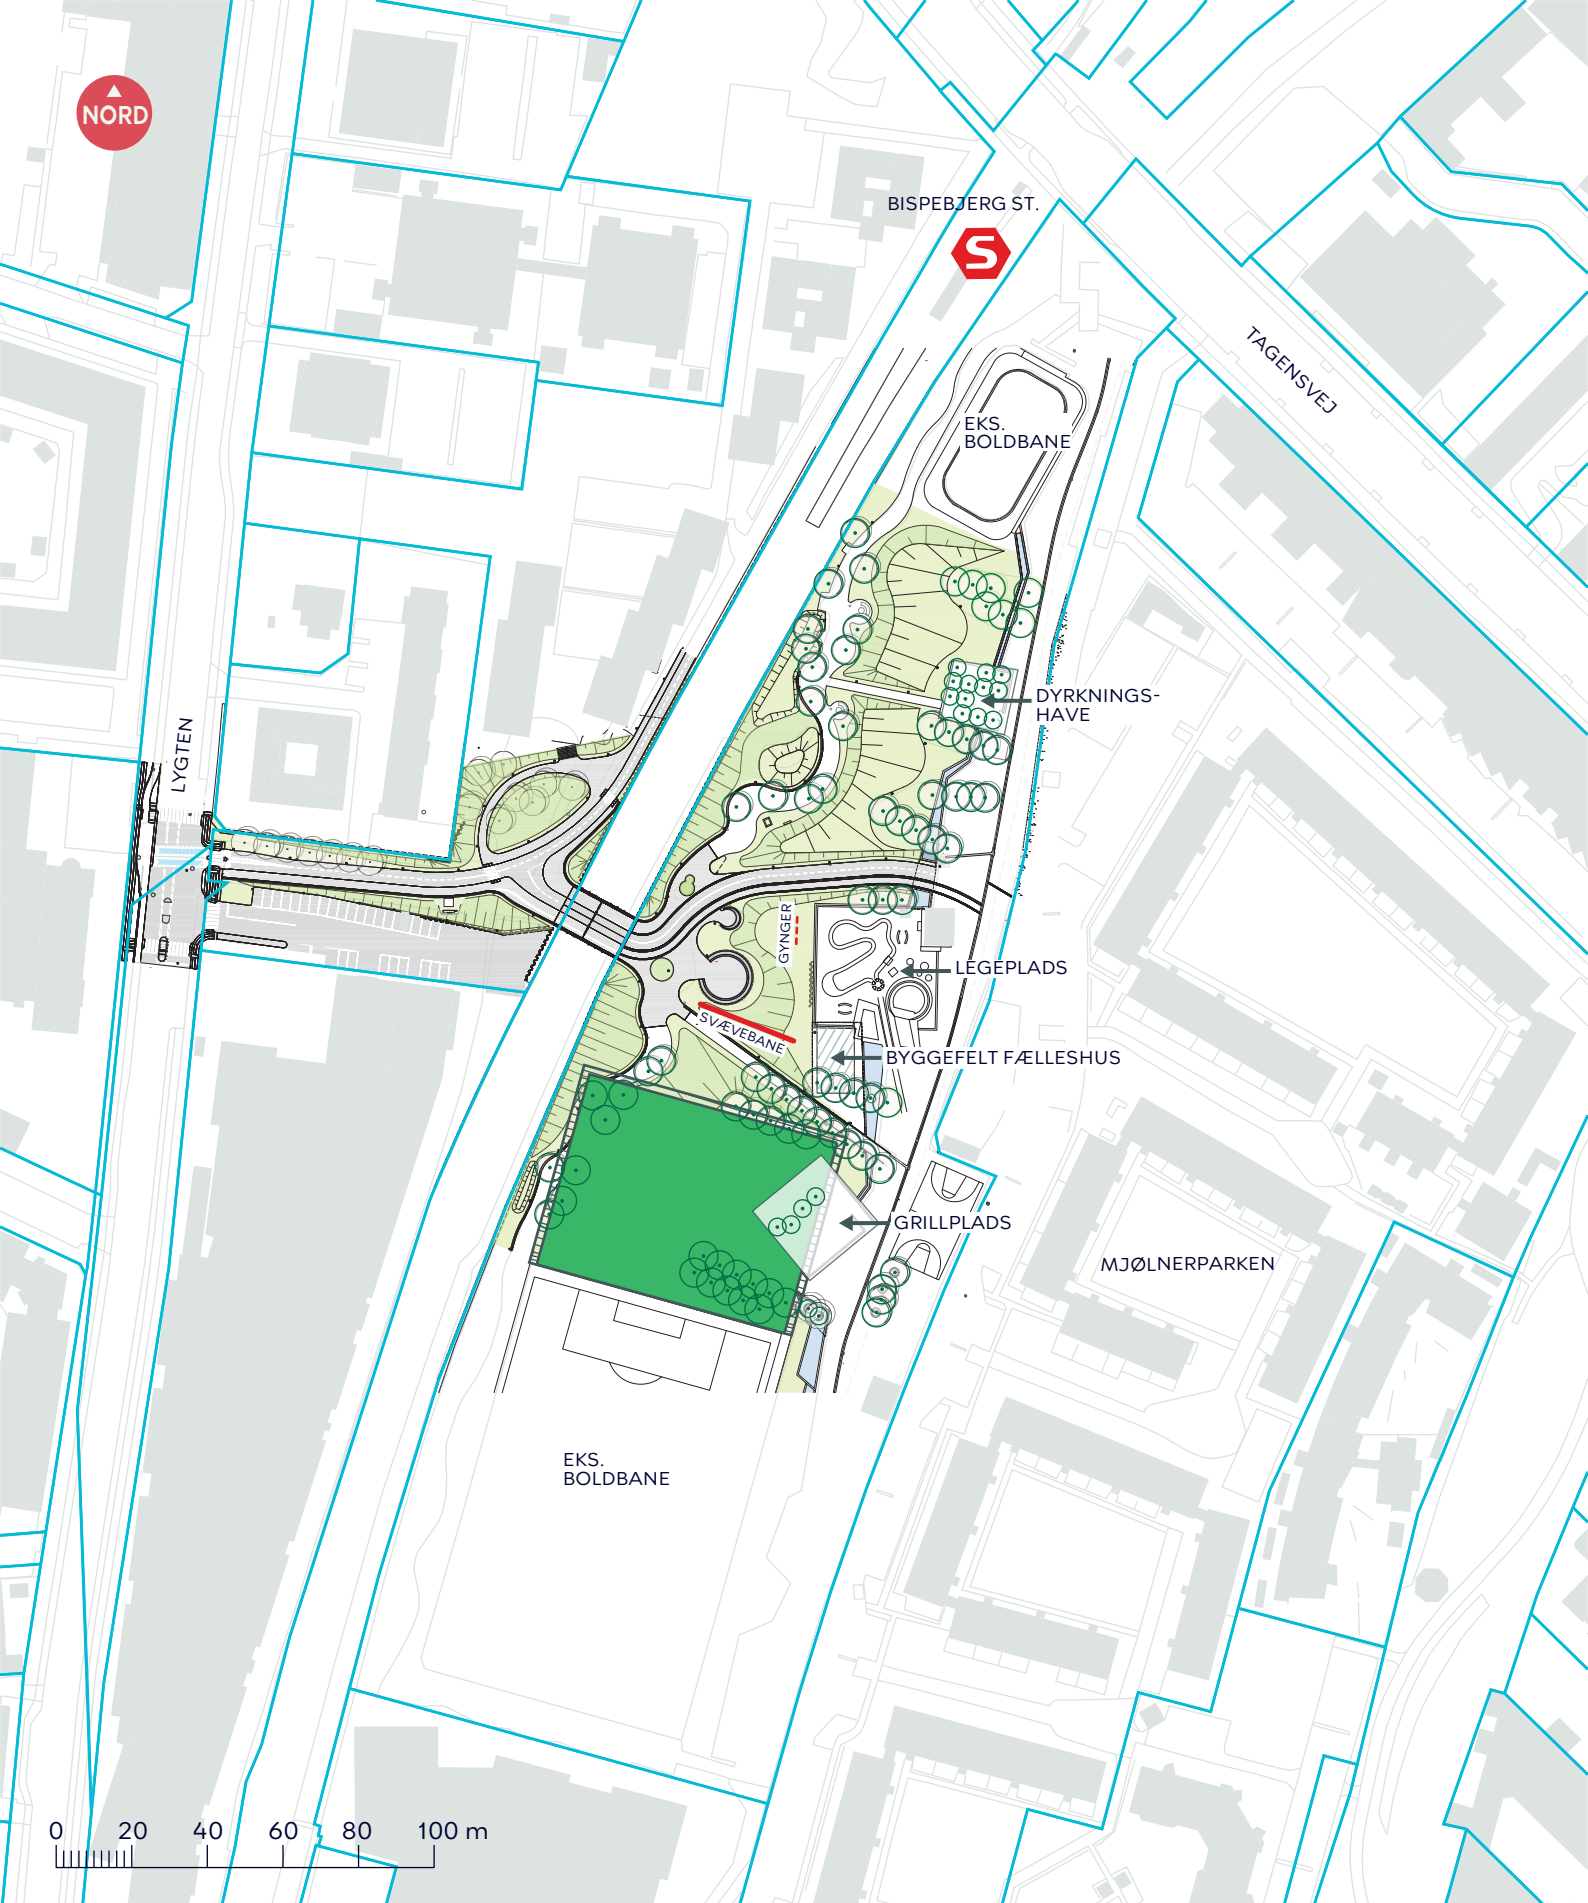

- Matrikelskel
- Kunstgræsbane (mål 52,2 x 68m)
- Sikkerhed-/driftszone (bredde 2 m)
- Træ

## KUNSTGRÆSBANE I MIMERSPARKEN

Nørrebro

Oversigtskort, nordlige bane

**BILAG 7.1**

- Matrikelskel
- Kunstgræsbane (mål 52,2 x 68 m)
- Sikkerhed-/driftszone (bredde 2 m)
- Træ

## KUNSTGRÆSBANE I MIMERSPARKEN

Nørrebro

Oversigtskort, sydlige bane

**BILAG 7.1**