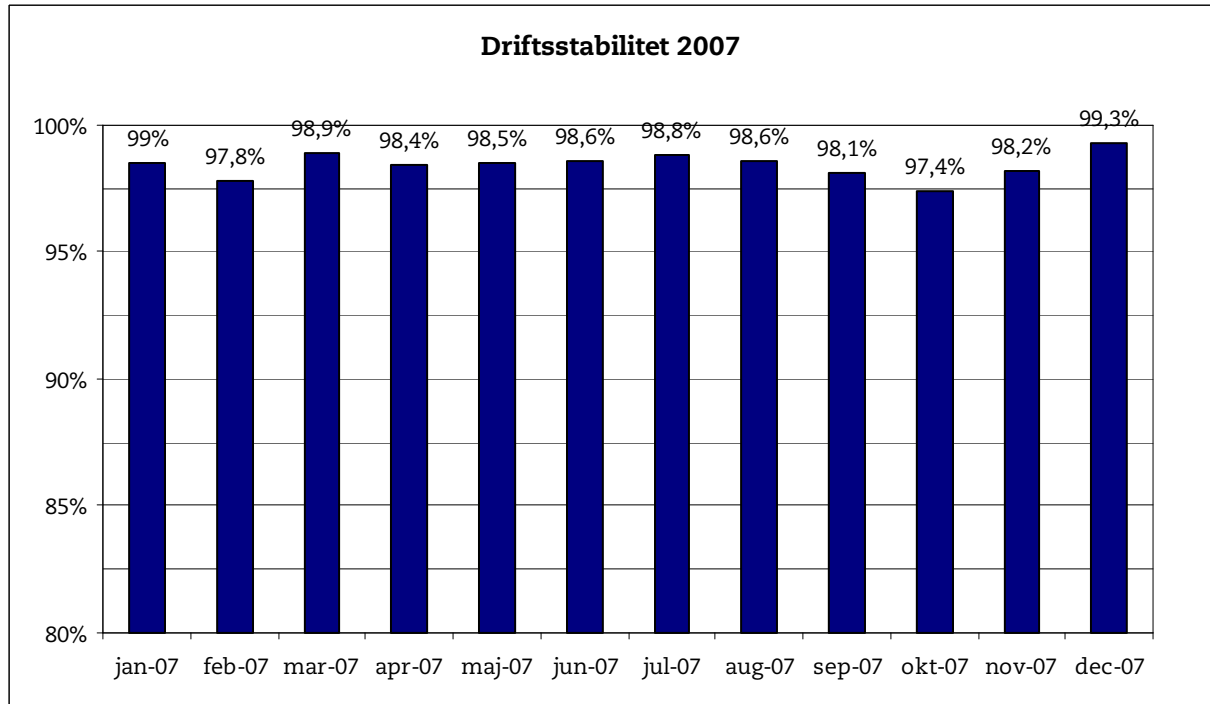

8. januar 2007

Metroens driftsstabilitet og passagertal uge 1, 2008

Driftsstabilitet

Driftsstabiliteten i december var på ca. 99,3 pct.

Driftsstabiliteten i uge 1 var på 98,6 pct.

Passagertal

Passagertallet for december var ca. 3,7 mio.

Passagertallet i uge 52 var ca. 511.000.

Opgørelser i dette notat bygger på foreløbige tal, hvorfor der tages forbehold for eventuelle senere justeringer. Det understreges samtidigt, at Metroens passagertal i oktober, november og december er inklusive foreløbigt estimerede passagertal for stationer på Østamagerbanen til lufthavnen.