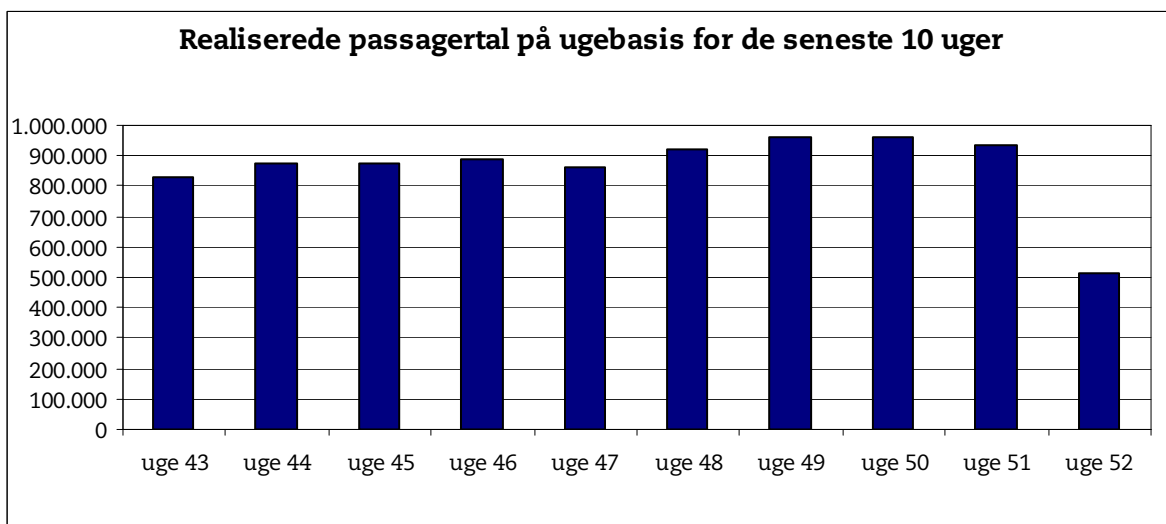

8. januar 2007

Metroens driftsstabilitet og passagertal uge 1, 2008

Driftsstabilitet

Driftsstabiliteten i december var på ca. 99,3 pct.

Driftsstabiliteten i uge 1 var på 98,6 pct.

Passagertal

Passagertallet for december var ca. 3,7 mio.

Passagertallet i uge 52 var ca. 511.000.

Opgørelser i dette notat bygger på foreløbige tal, hvorfor der tages forbehold for eventuelle senere justeringer. Det understreges samtidigt, at Metroens passagertal i oktober, november og december er inklusive foreløbigt estimerede passagertal for stationer på Østamagerbanen til lufthavnen.