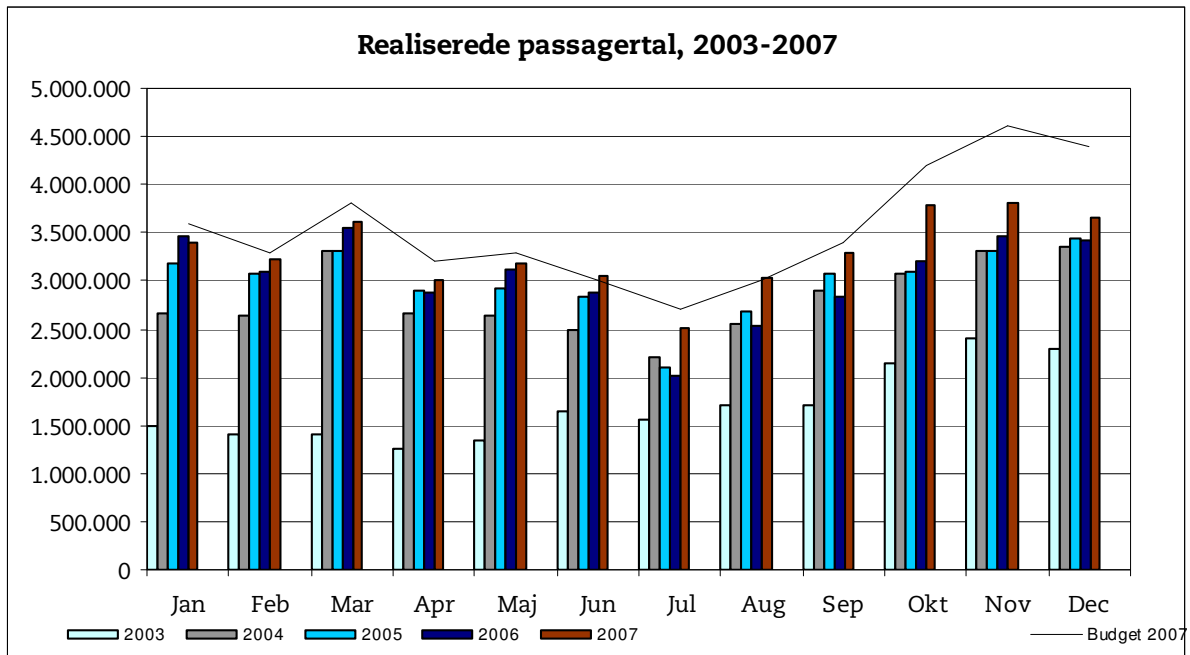

8. januar 2007

Metroens driftsstabilitet og passagertal uge 1, 2008

Driftsstabilitet

Driftsstabiliteten i december var på ca. 99,3 pct.

Driftsstabiliteten i uge 1 var på 98,6 pct.

Passagertal

Passagertallet for december var ca. 3,7 mio.

Passagertallet i uge 52 var ca. 511.000.

Opgørelser i dette notat bygger på foreløbige tal, hvorfor der tages forbehold for eventuelle senere justeringer. Det understreges samtidigt, at Metroens passagertal i oktober, november og december er inklusive foreløbigt estimerede passagertal for stationer på Østamagerbanen til lufthavnen.