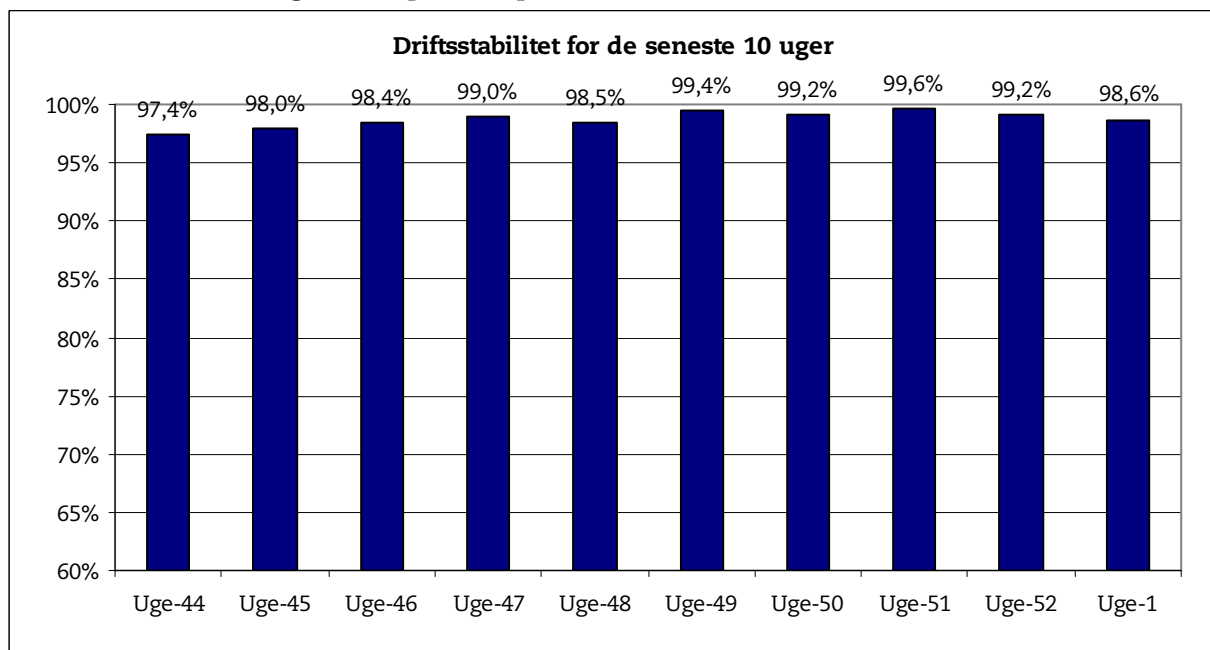

8. januar 2007

Metroens driftsstabilitet og passagertal uge 1, 2008

Driftsstabilitet

Driftsstabiliteten i december var på ca. 99,3 pct.

Driftsstabiliteten i uge 1 var på 98,6 pct.

Passagertal

Passagertallet for december var ca. 3,7 mio.

Passagertallet i uge 52 var ca. 511.000.

Opgørelser i dette notat bygger på foreløbige tal, hvorfor der tages forbehold for eventuelle senere justeringer. Det understreges samtidigt, at Metroens passagertal i oktober, november og december er inklusive foreløbigt estimerede passagertal for stationer på Østamagerbanen til lufthavnen.