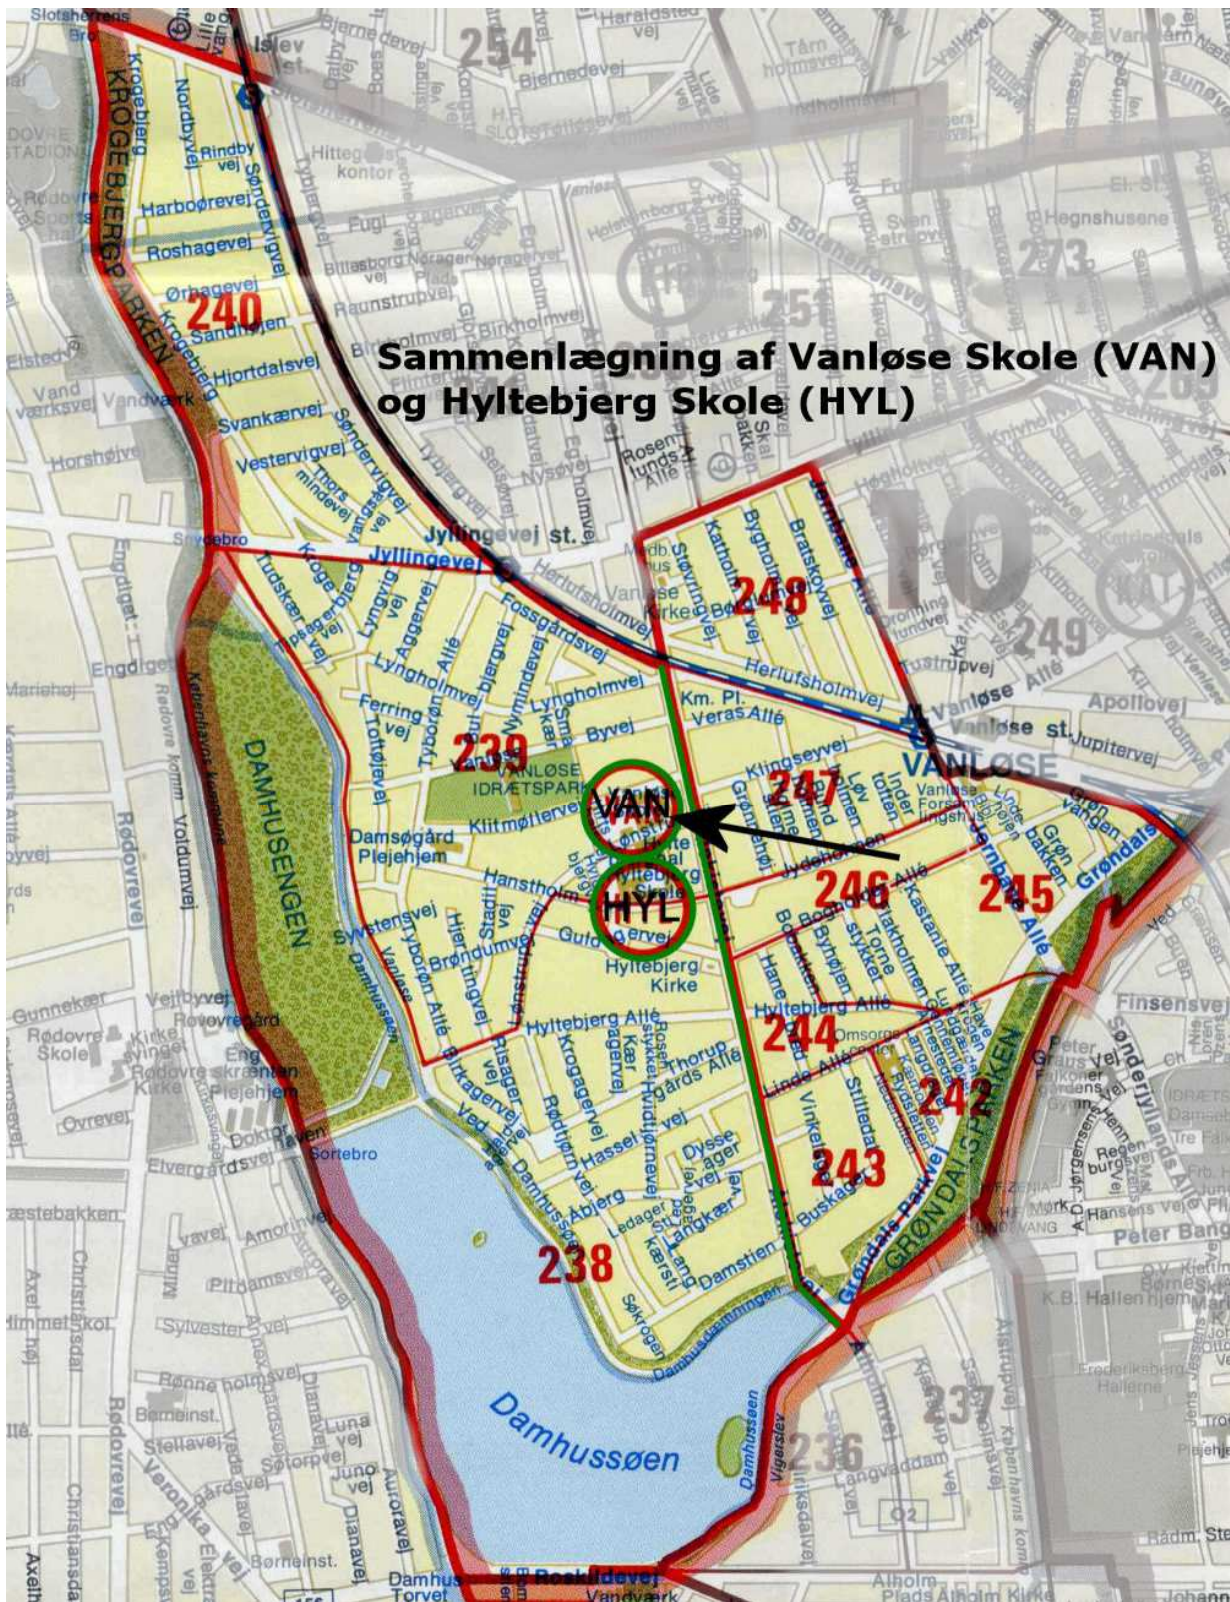

Grunddistriktet for Havremarkens Skole og Jagtvejens Skole:

Grunddistriktet for Østrigsgades Skole og Sundpark Skole:

Grunddistrikterne for Vanløse Skole og Hyltebjerg Skole:

Grunddistriktet for Sølvgades Skole og Nyboder Skole:

Frederikssundsvejens grunddistrikt er markeret med en Lyseblå farvet streg. Distriktet foreslås delt i tre dele (lysegrøn streg) og overføres til henholdsvis Grøndalsvænge Skole, Rødkilde og til Grundtvigskole/Bispebjerg Skole (markeret med pile).

Voldparkens skoles grunddistrikt er markeret med en Lyseblå farvet streg. Distriktet foreslås delt i tre dele (lysegrøn streg) og overføres til henholdsvis Tingbjerg, Husum og Korsager Skole (markeret med pile).

Alle kort er lavet på basis kort fra Stadsplanlægningskontoret, Københavns Kommune. 2007