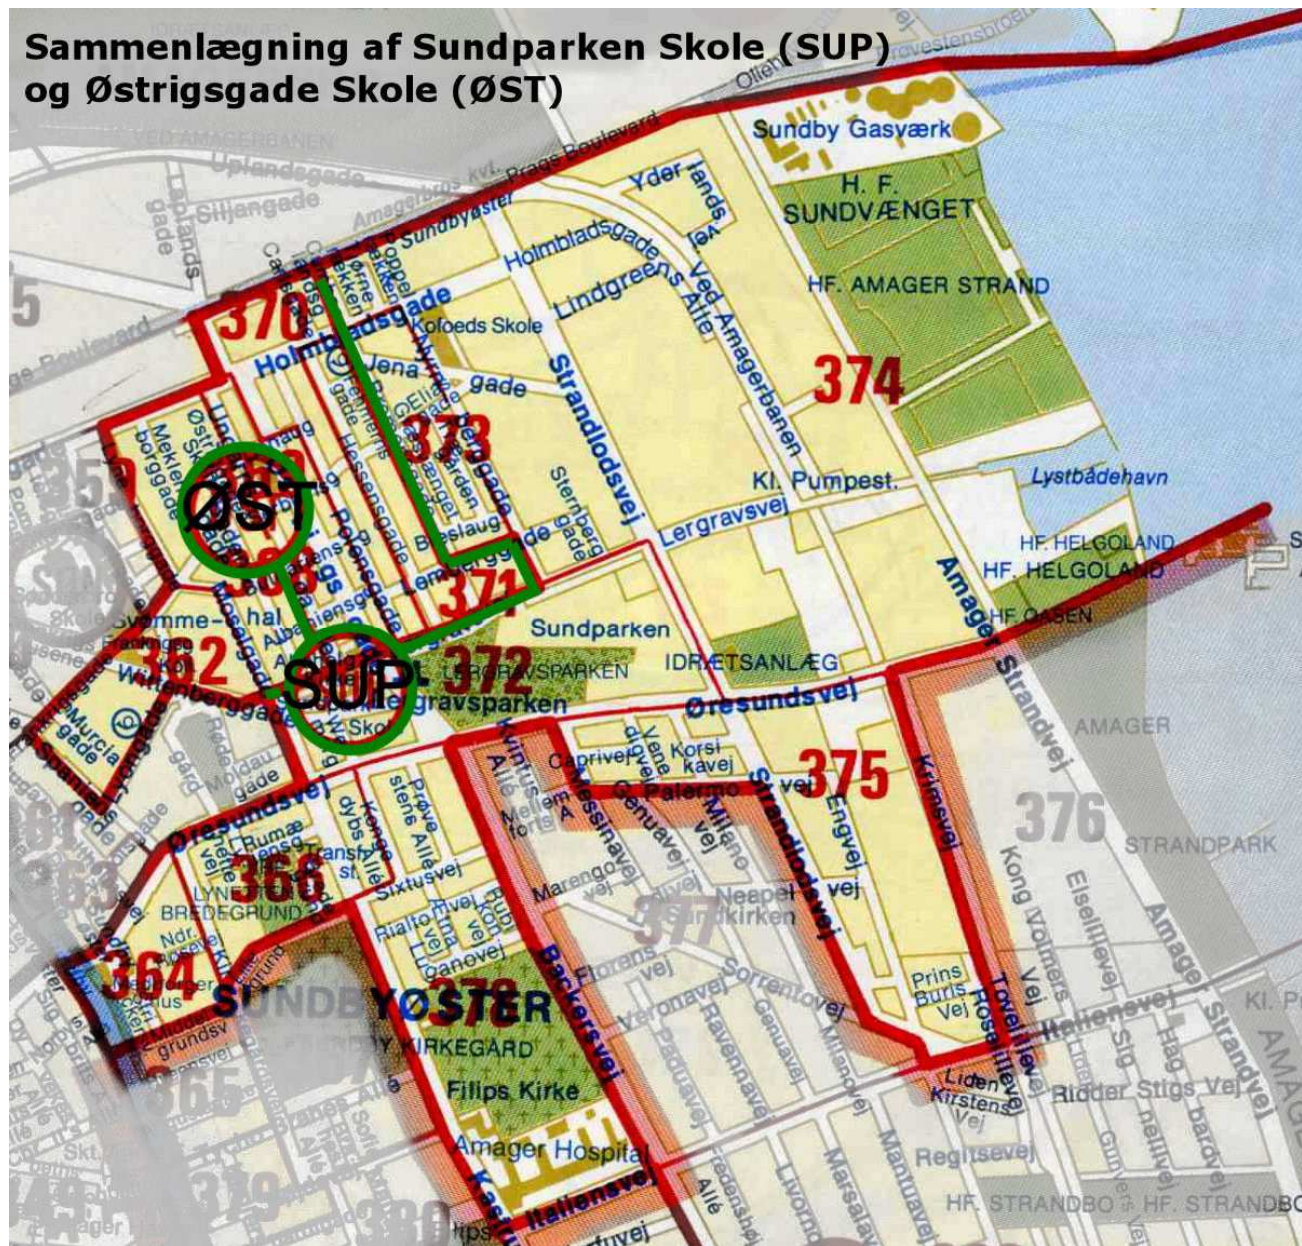

Grunddistriktet for Havremarkens Skole og Jagtvejens Skole:

Grunddistriktet for Østrigsgades Skole og Sundpark Skole:

Grunddistrikterne for Vanløse Skole og Hyltebjerg Skole:

Grunddistriktet for Sølvgades Skole og Nyboder Skole:

Frederikssundsvejens grunddistrikt er markeret med en Lyseblå farvet streg. Distriktet foreslås delt i tre dele (lysegrøn streg) og overføres til henholdsvis Grøndalsvænge Skole, Rødkilde og til Grundtvigskole/Bispebjerg Skole (markeret med pile).

Voldparkens skoles grunddistrikt er markeret med en Lyseblå farvet streg. Distriktet foreslås delt i tre dele (lysegrøn streg) og overføres til henholdsvis Tingbjerg, Husum og Korsager Skole (markeret med pile).

Alle kort er lavet på basis kort fra Stadsplanlægningskontoret, Københavns Kommune. 2007