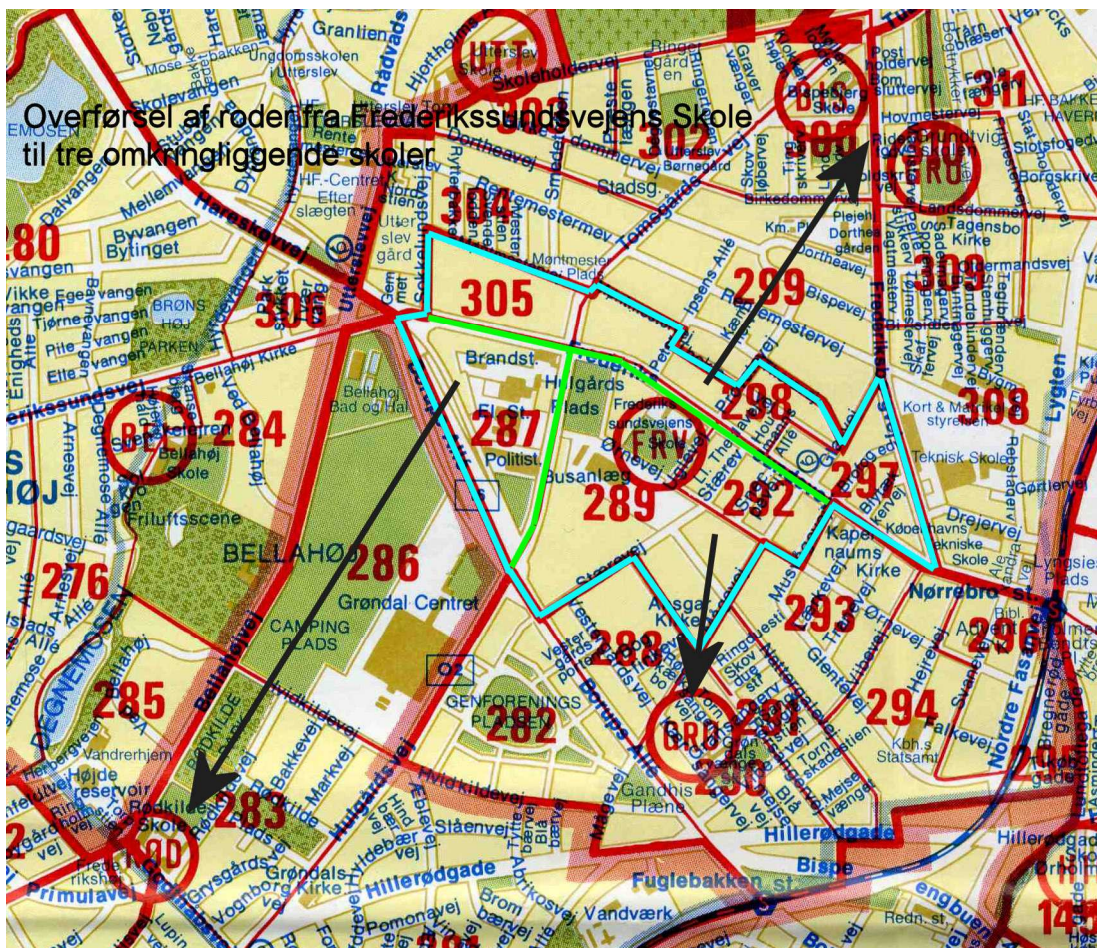

Grunddistriktet for Havremarkens Skole og Jagtvejens Skole:

Grunddistriktet for Østrigsgades Skole og Sundpark Skole:

Grunddistrikterne for Vanløse Skole og Hyltebjerg Skole:

Grunddistriktet for Sølvgades Skole og Nyboder Skole:

Frederikssundsvejens grunddistrikt er markeret med en Lyseblå farvet streg. Distriktet foreslås delt i tre dele (lysegrøn streg) og overføres til henholdsvis Grøndalsvænge Skole, Rødkilde og til Grundtvigskole/Bispebjerg Skole (markeret med pile).

Voldparkens skoles grunddistrikt er markeret med en Lyseblå farvet streg. Distriktet foreslås delt i tre dele (lysegrøn streg) og overføres til henholdsvis Tingbjerg, Husum og Korsager Skole (markeret med pile).

Alle kort er lavet på basis kort fra Stadsplanlægningskontoret, Københavns Kommune. 2007