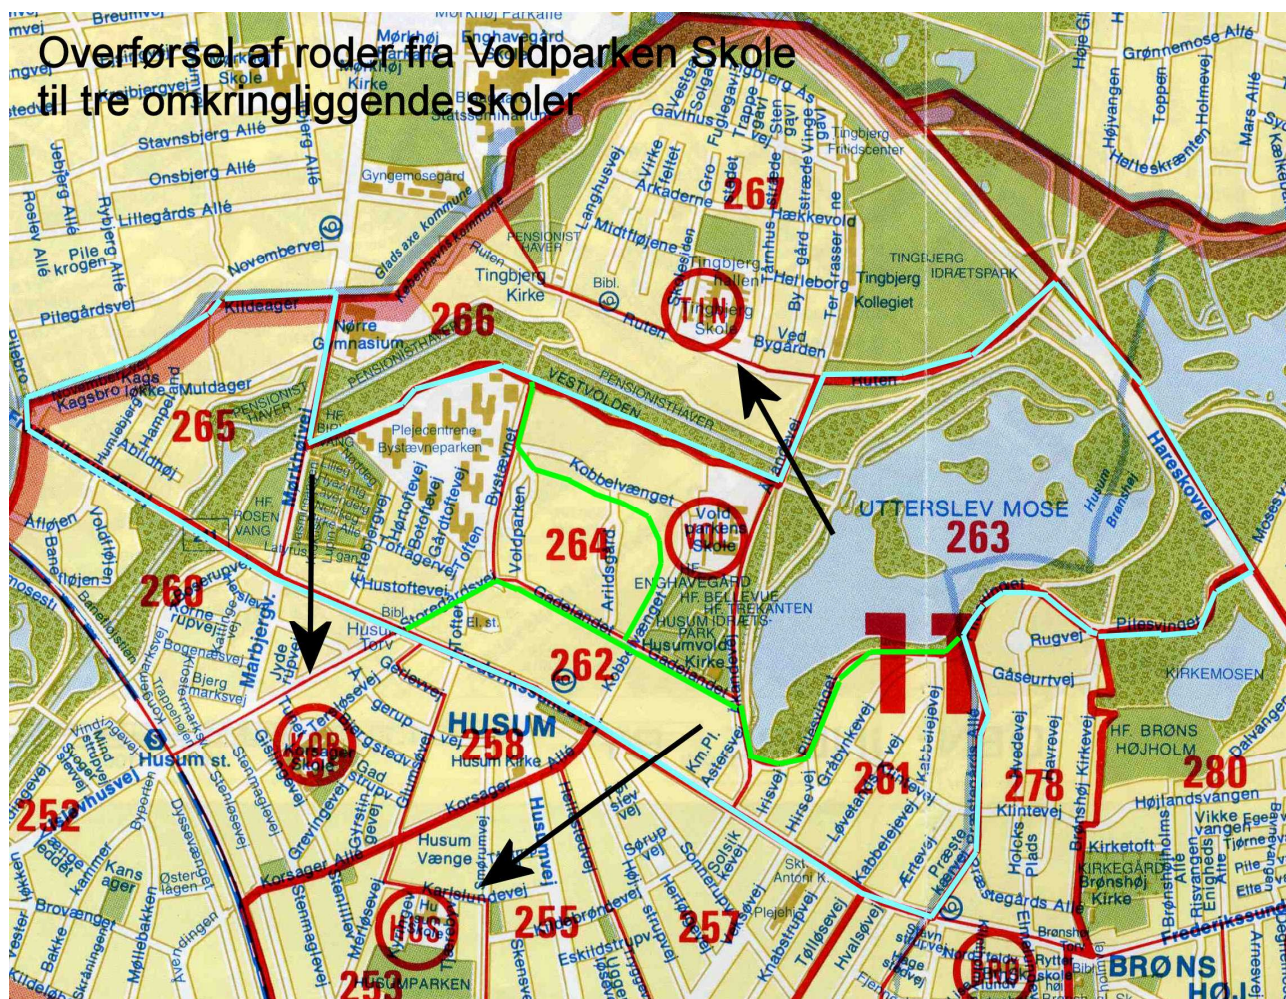

Grunddistriktet for Havremarkens Skole og Jagtvejens Skole:

Grunddistriktet for Østrigsgades Skole og Sundpark Skole:

Grunddistrikterne for Vanløse Skole og Hyltebjerg Skole:

Grunddistriktet for Sølvgades Skole og Nyboder Skole:

Frederikssundsvejens grunddistrikt er markeret med en Lyseblå farvet streg. Distriktet foreslås delt i tre dele (lysegrøn streg) og overføres til henholdsvis Grøndalsvænge Skole, Rødkilde og til Grundtvigskole/Bispebjerg Skole (markeret med pile).

Voldparkens skoles grunddistrikt er markeret med en Lyseblå farvet streg. Distriktet foreslås delt i tre dele (lysegrøn streg) og overføres til henholdsvis Tingbjerg, Husum og Korsager Skole (markeret med pile).

Alle kort er lavet på basis kort fra Stadsplanlægningskontoret, Københavns Kommune. 2007