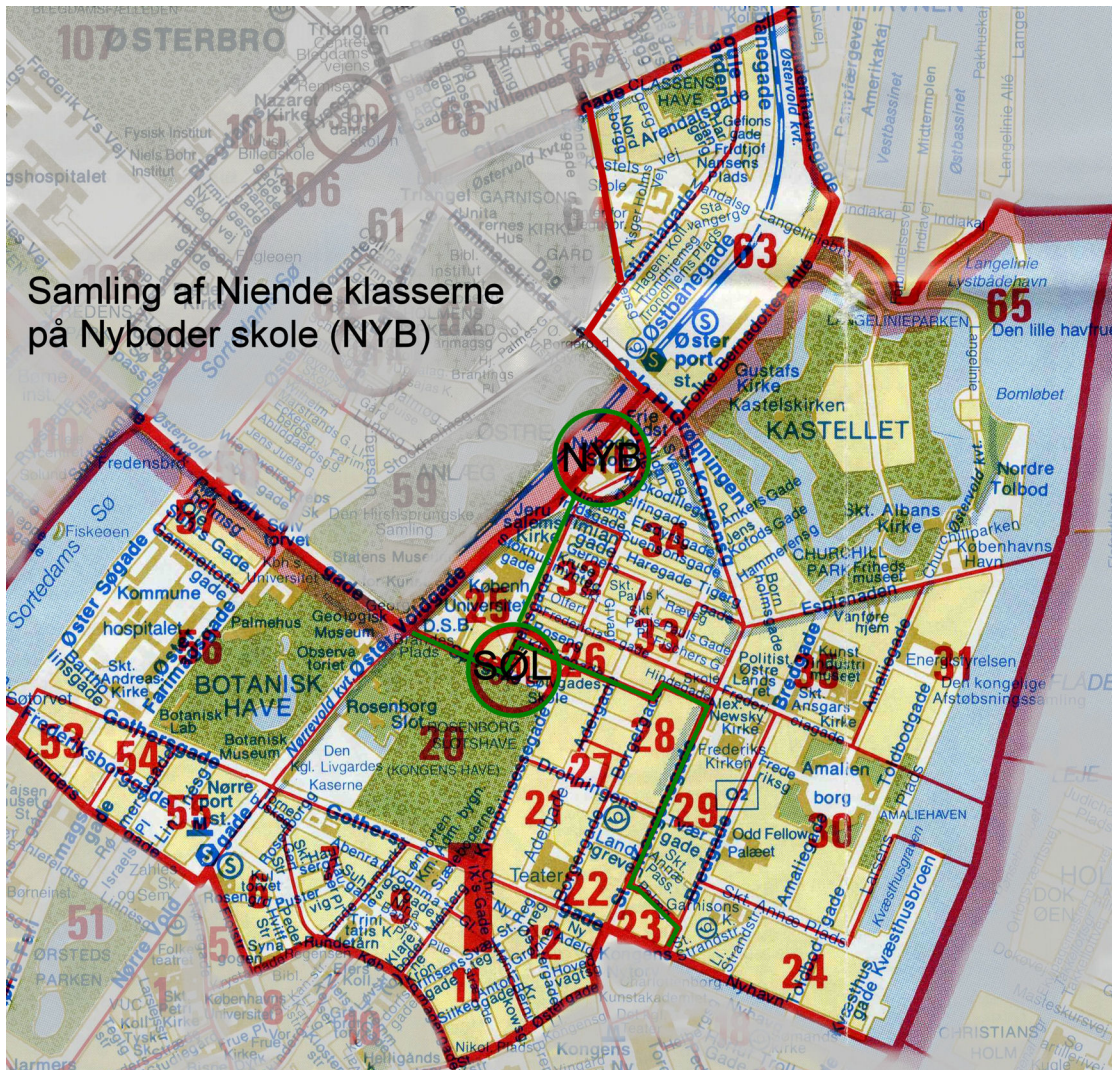

Grunddistriktet for Havremarkens Skole og Jagtvejens Skole:

Grunddistriktet for Østrigsgades Skole og Sundpark Skole:

Grunddistrikterne for Vanløse Skole og Hyltebjerg Skole:

Grunddistriktet for Sølvgades Skole og Nyboder Skole:

Frederikssundsvejens grunddistrikt er markeret med en Lyseblå farvet streg. Distriktet foreslås delt i tre dele (lysegrøn streg) og overføres til henholdsvis Grøndalsvænge Skole, Rødkilde og til Grundtvigskole/Bispebjerg Skole (markeret med pile).

Voldparkens skoles grunddistrikt er markeret med en Lyseblå farvet streg. Distriktet foreslås delt i tre dele (lysegrøn streg) og overføres til henholdsvis Tingbjerg, Husum og Korsager Skole (markeret med pile).

Alle kort er lavet på basis kort fra Stadsplanlægningskontoret, Københavns Kommune. 2007