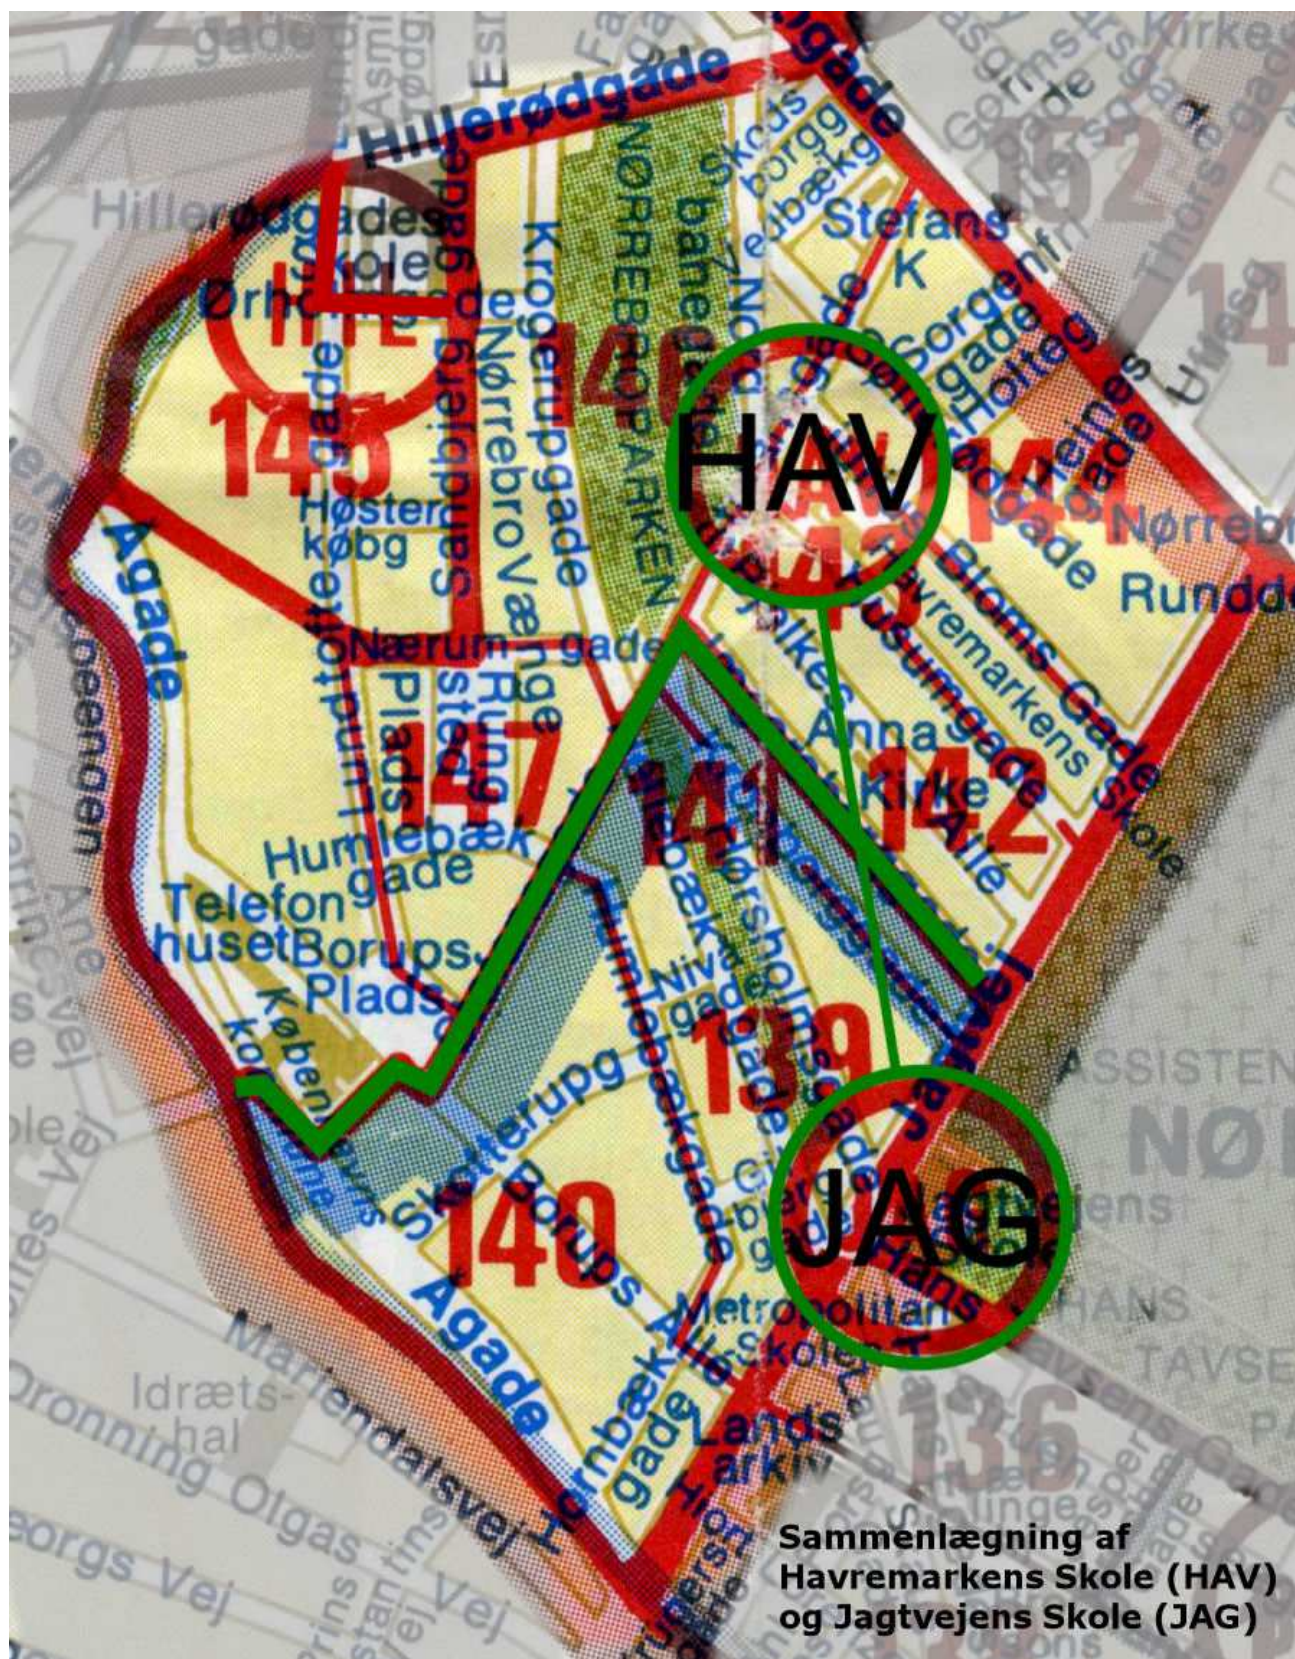

Grunddistriktet for Havremarkens Skole og Jagtvejens Skole:

Grunddistriktet for Østrigsgades Skole og Sundpark Skole:

Grunddistrikterne for Vanløse Skole og Hyltebjerg Skole:

Grunddistriktet for Sølvgades Skole og Nyboder Skole:

Frederikssundsvejens grunddistrikt er markeret med en Lyseblå farvet streg. Distriktet foreslås delt i tre dele (lysegrøn streg) og overføres til henholdsvis Grøndalsvænge Skole, Rødkilde og til Grundtvigskole/Bispebjerg Skole (markeret med pile).

Voldparkens skoles grunddistrikt er markeret med en Lyseblå farvet streg. Distriktet foreslås delt i tre dele (lysegrøn streg) og overføres til henholdsvis Tingbjerg, Husum og Korsager Skole (markeret med pile).

Alle kort er lavet på basis kort fra Stadsplanlægningskontoret, Københavns Kommune. 2007