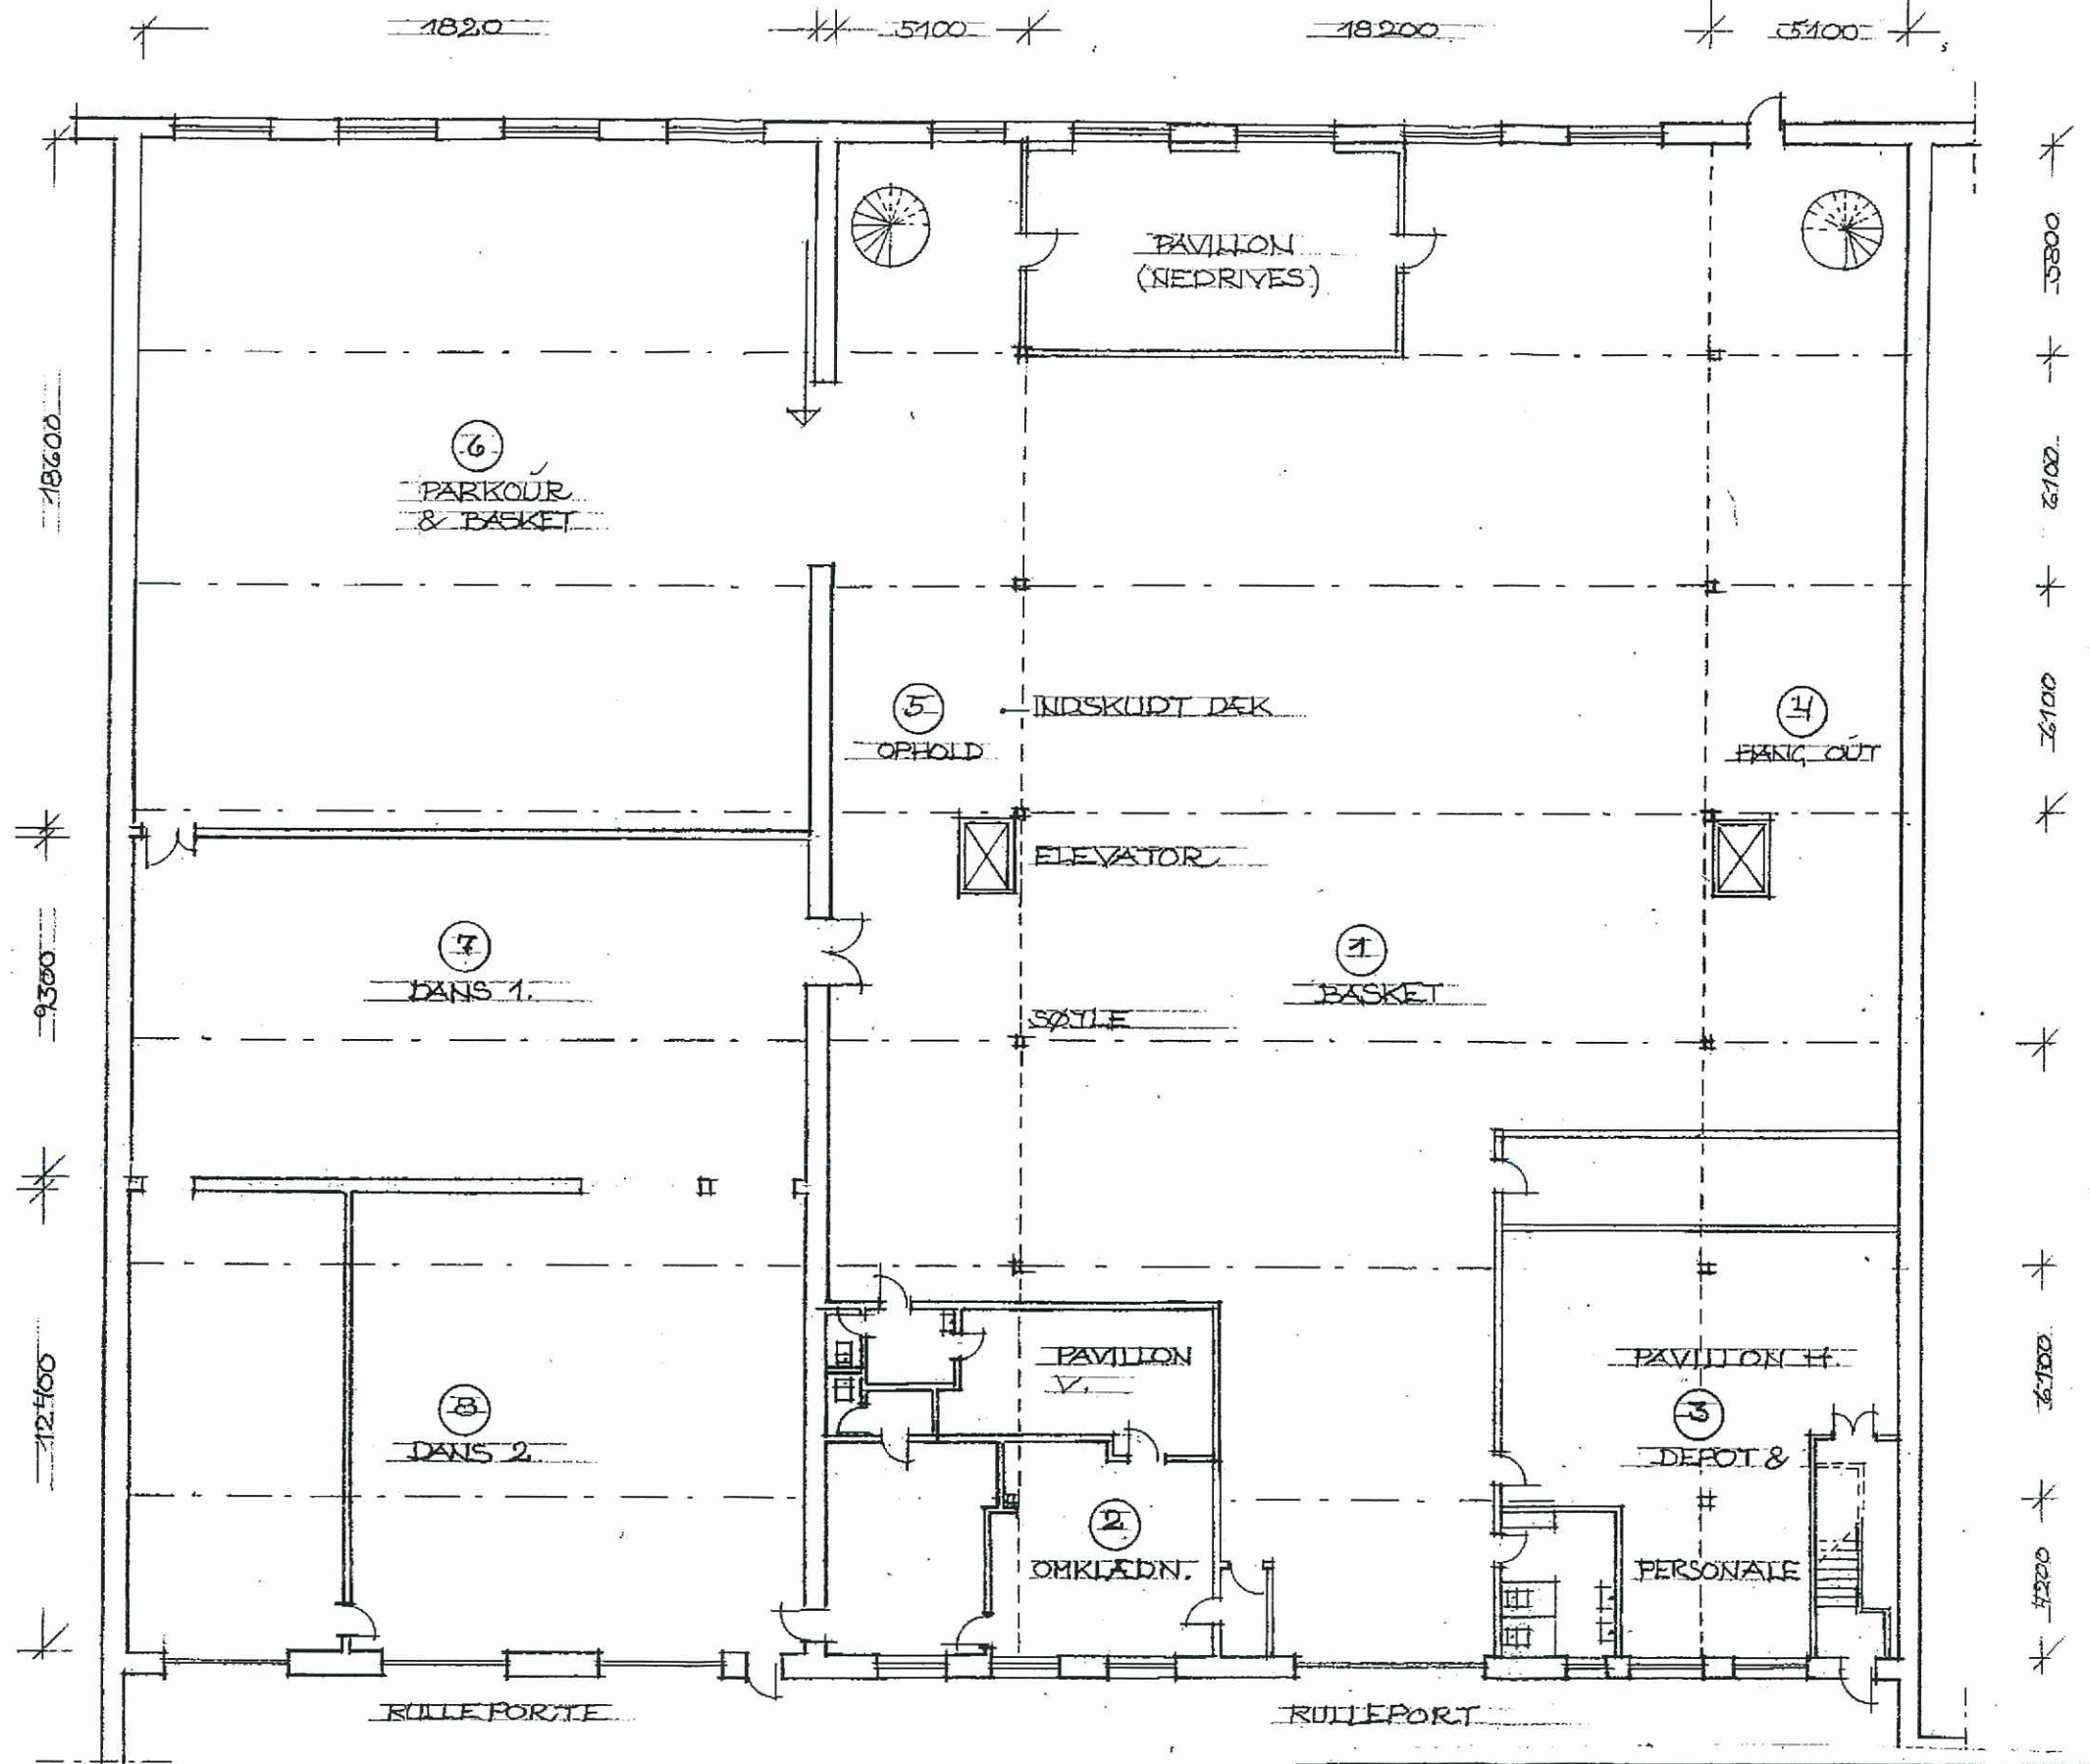

1. SAL, INDSKUDT DÆK

PLAN 1. SAL 1:200

SAG: »STREET-MEKKA«			
Matr. nr.:			
Adresse: ENGHAVEVEJ 82-84		Tegn. nr.:	
Emne: PLAN AF EKST. FORHOLD		Mål: 1:200	Init: B.B.
Kultur & Fritidsforvaltningen. Bestillerenheden Flæsketorvet 68, 1501 København V		Tlf.: 3366 3800 Fax: 3366 3810	Dato: 27.11.07 REV.: