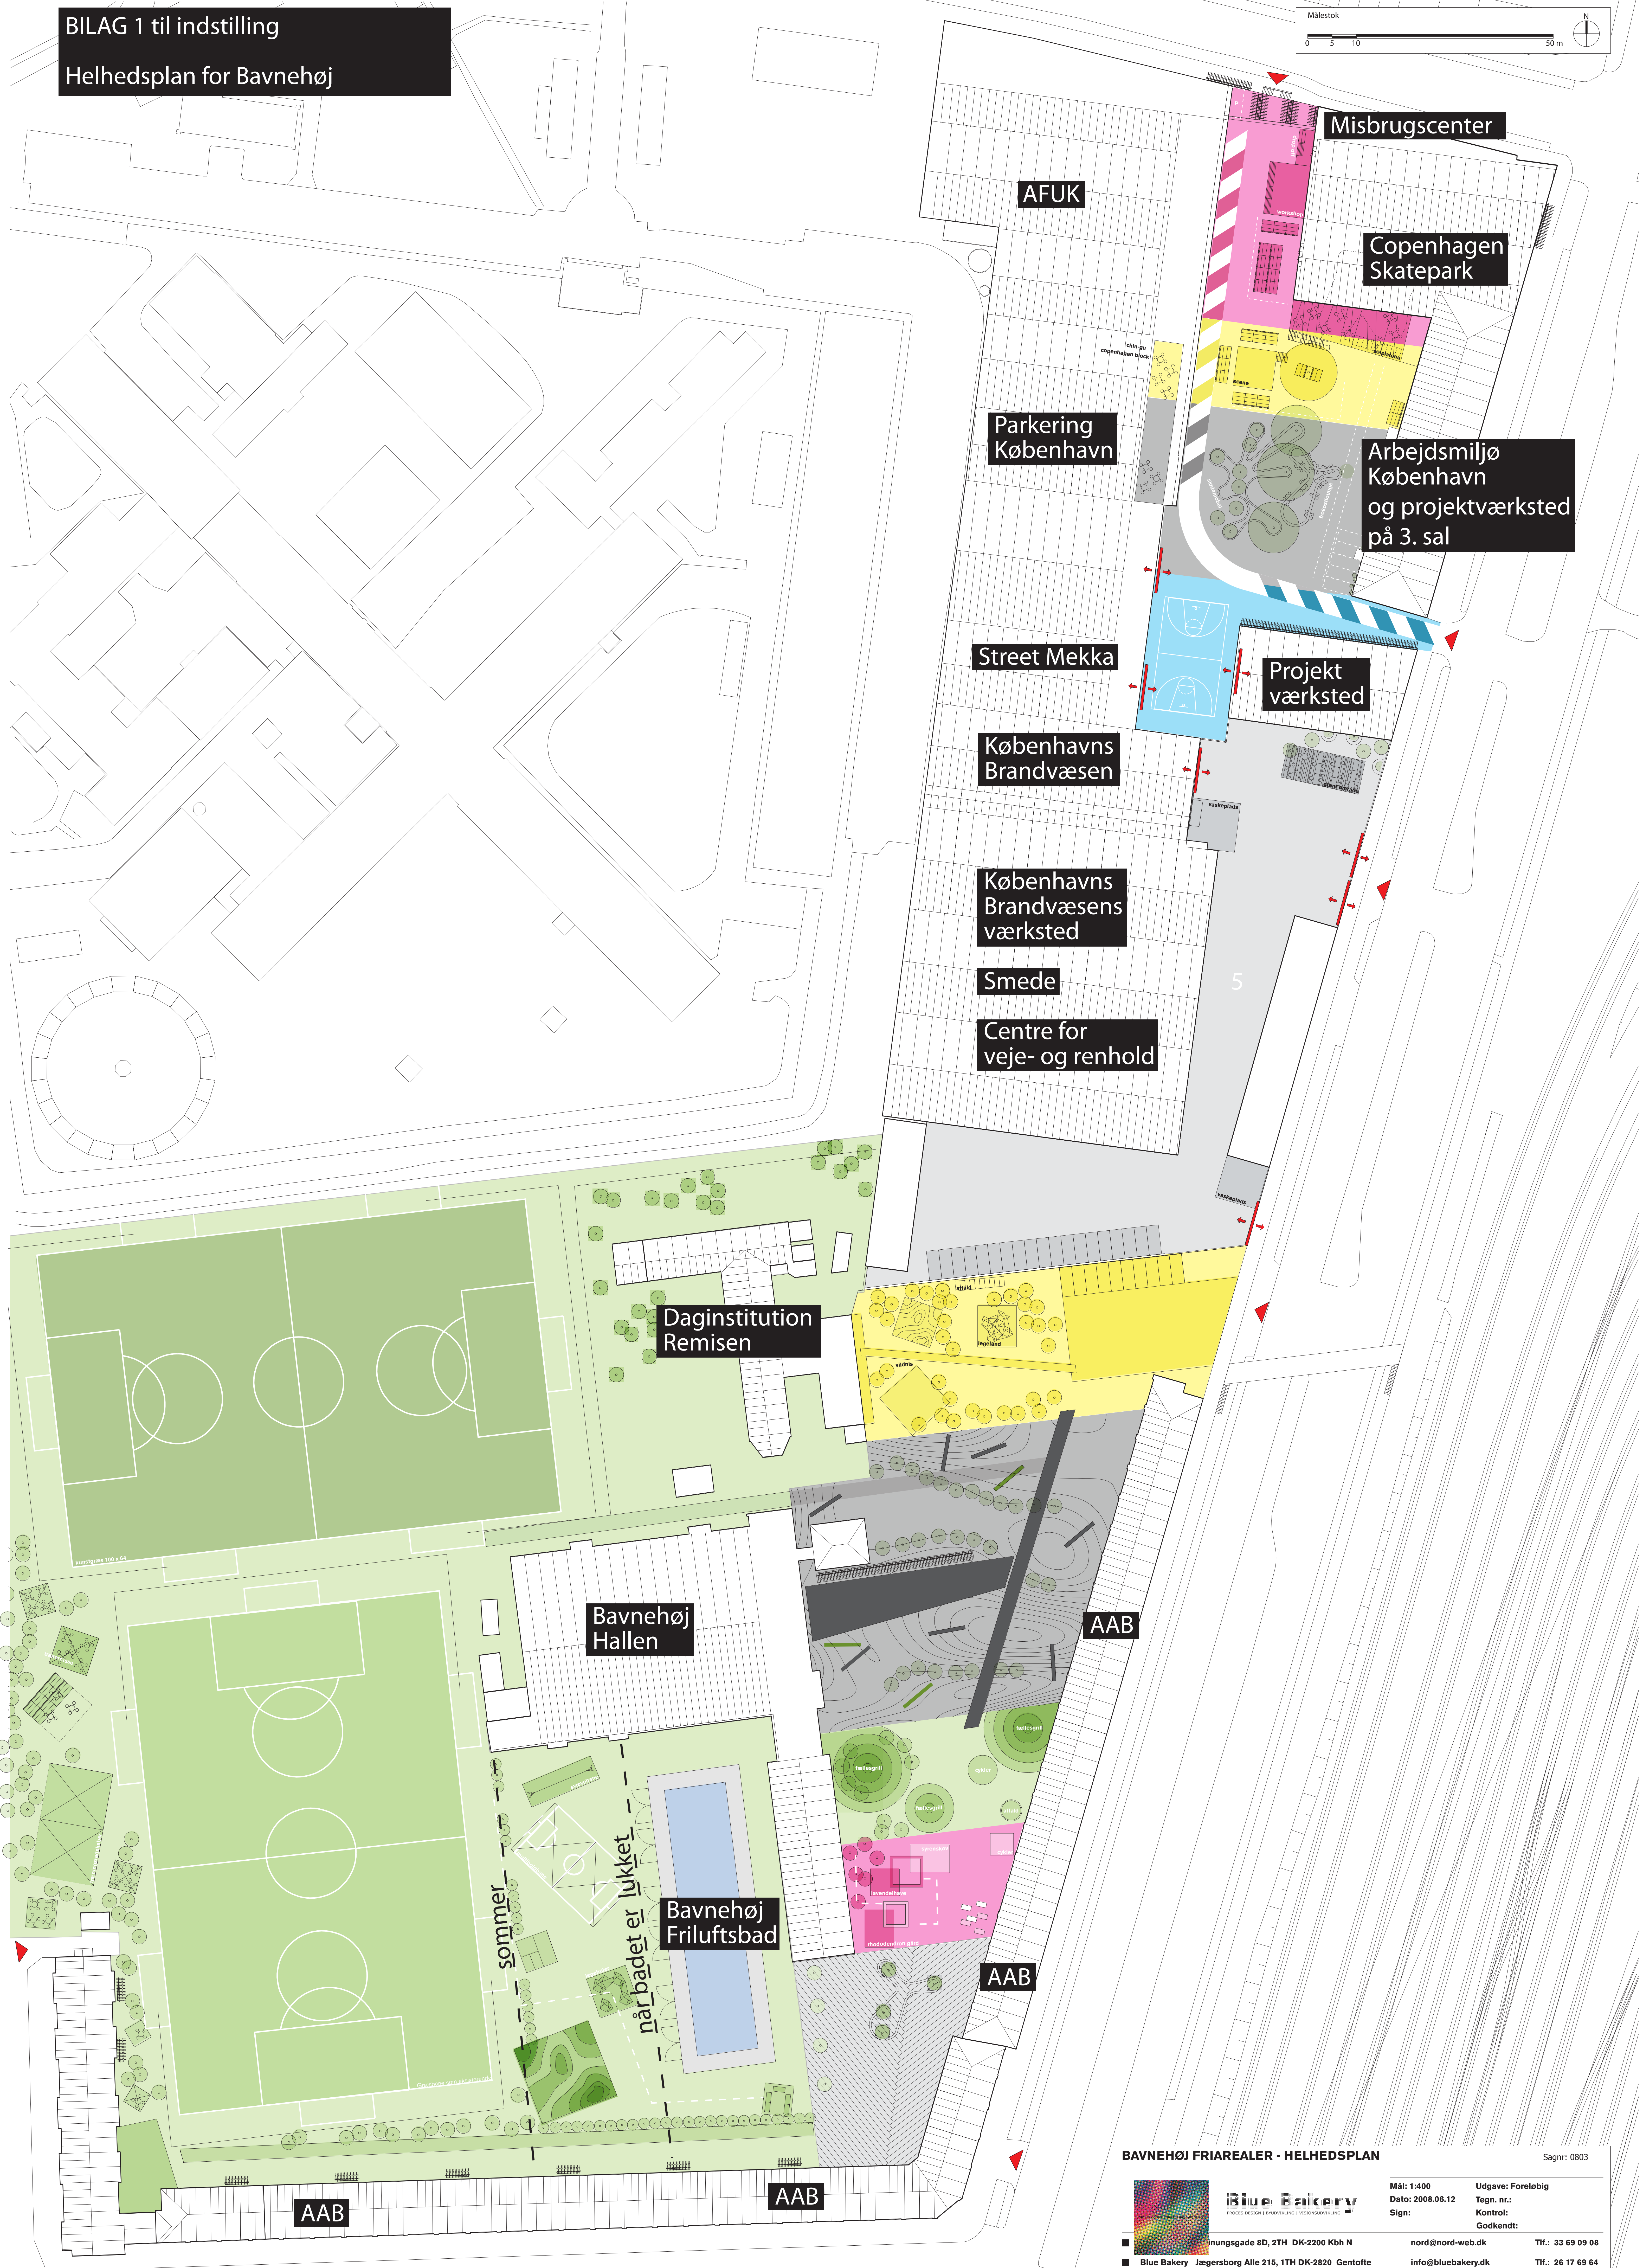

BILAG 1 til indstilling
Helhedsplan for Bavneshøj

BAVNEHØJ FRIAREALER - HELHEDSPLAN Sagnr: 0803

Blue Bakery
FRIAREALER I KØBENHAVN

Mål: 1:400 Udgave: Foreløbig
Dato: 2008.06.12 Tegn. nr.:
Sign: Kontrol:
Godkendt: