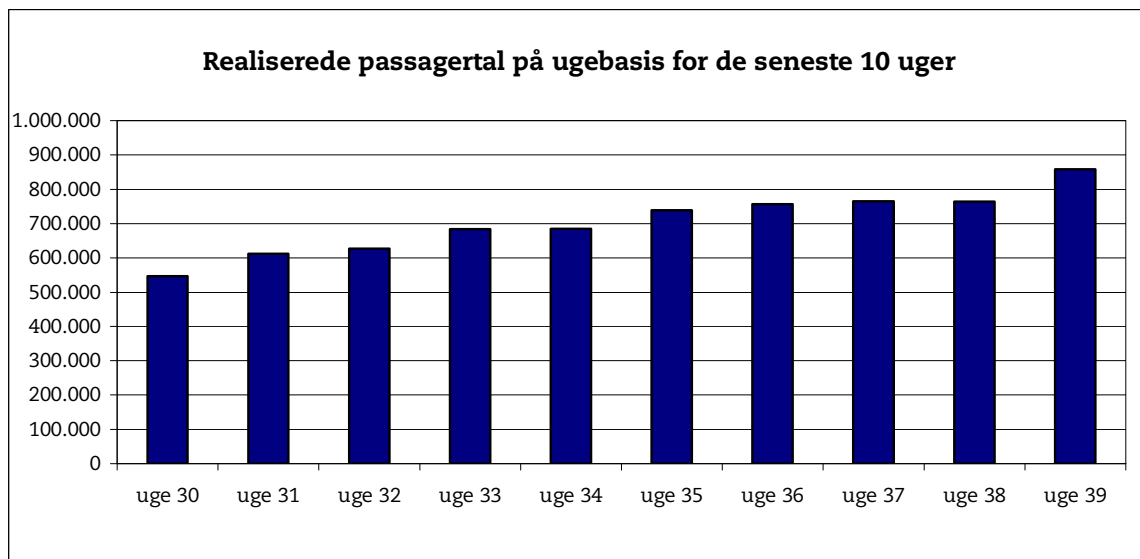

5. oktober 2007

Metroens driftsstabilitet og passagertal uge 39, 2007

Driftsstabilitet

Driftsstabiliteten i september var på ca. 98,1 pct.

Driftsstabiliteten i uge 39 var på 97,5 pct.

Passagertal

Passagertallet for september var ca. 3,3 mio.

Passagertallet i uge 39 var ca. 858.000. Det indeholder passagertal fra åbningsdagen for Østamagerbanen og den efterfølgende weekend. Disse passagertal er behæftet med særlig usikkerhed.

Opgørelser i dette notat bygger på foreløbige tal, hvorfor der tages forbehold for eventuelle senere justeringer.