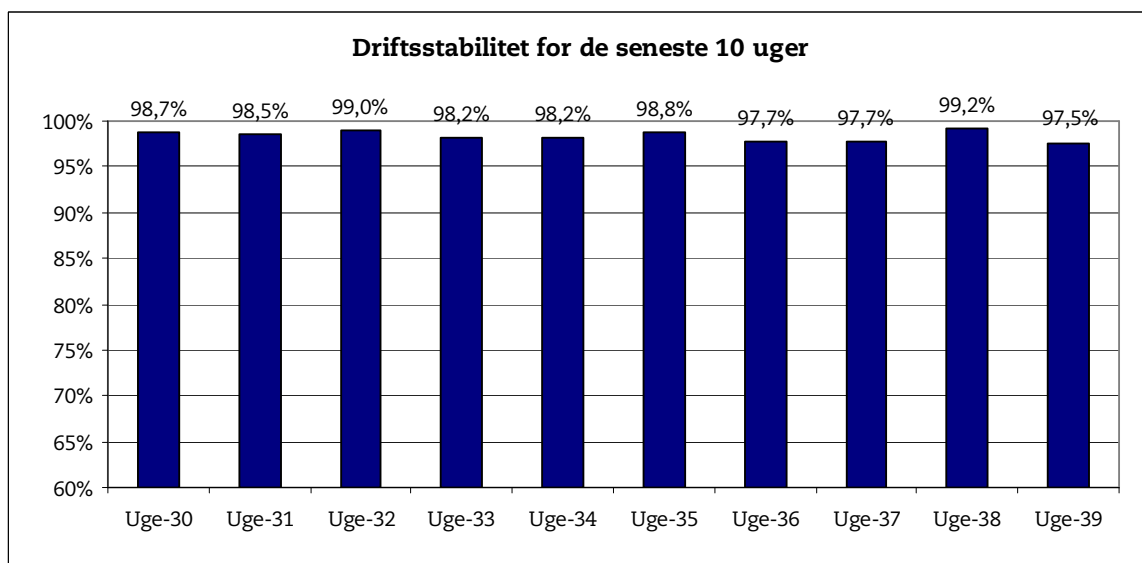

5. oktober 2007

Metroens driftsstabilitet og passagertal uge 39, 2007

Driftsstabilitet

Driftsstabiliteten i september var på ca. 98,1 pct.

Driftsstabiliteten i uge 39 var på 97,5 pct.

Passagertal

Passagertallet for september var ca. 3,3 mio.

Passagertallet i uge 39 var ca. 858.000. Det indeholder passagertal fra åbningsdagen for Østamagerbanen og den efterfølgende weekend. Disse passagertal er behæftet med særlig usikkerhed.

Opgørelser i dette notat bygger på foreløbige tal, hvorfor der tages forbehold for eventuelle senere justeringer.