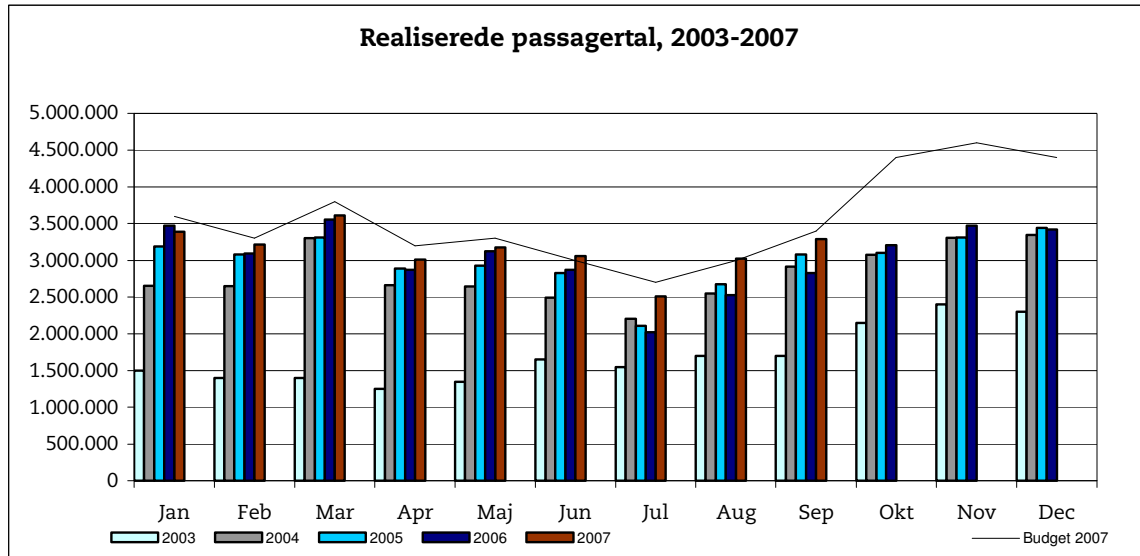

5. oktober 2007

Metroens driftsstabilitet og passagertal uge 39, 2007

Driftsstabilitet

Driftsstabiliteten i september var på ca. 98,1 pct.

Driftsstabiliteten i uge 39 var på 97,5 pct.

Passagertal

Passagertallet for september var ca. 3,3 mio.

Passagertallet i uge 39 var ca. 858.000. Det indeholder passagertal fra åbningsdagen for Østamagerbanen og den efterfølgende weekend. Disse passagertal er behæftet med særlig usikkerhed.

Opgørelser i dette notat bygger på foreløbige tal, hvorfor der tages forbehold for eventuelle senere justeringer.