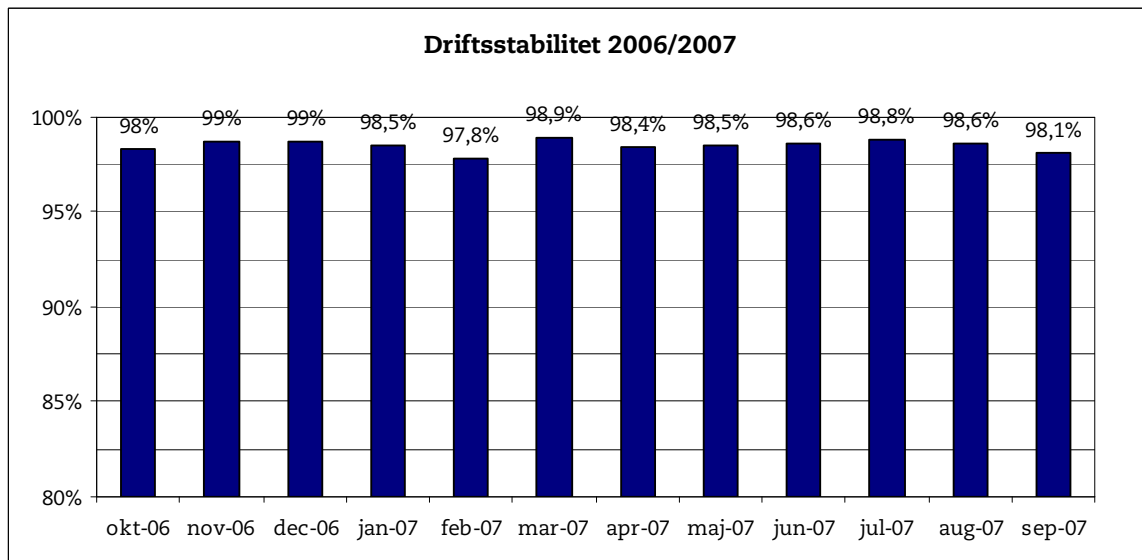

5. oktober 2007

Metroens driftsstabilitet og passagertal uge 39, 2007

Driftsstabilitet

Driftsstabiliteten i september var på ca. 98,1 pct.

Driftsstabiliteten i uge 39 var på 97,5 pct.

Passagertal

Passagertallet for september var ca. 3,3 mio.

Passagertallet i uge 39 var ca. 858.000. Det indeholder passagertal fra åbningsdagen for Østamagerbanen og den efterfølgende weekend. Disse passagertal er behæftet med særlig usikkerhed.

Opgørelser i dette notat bygger på foreløbige tal, hvorfor der tages forbehold for eventuelle senere justeringer.