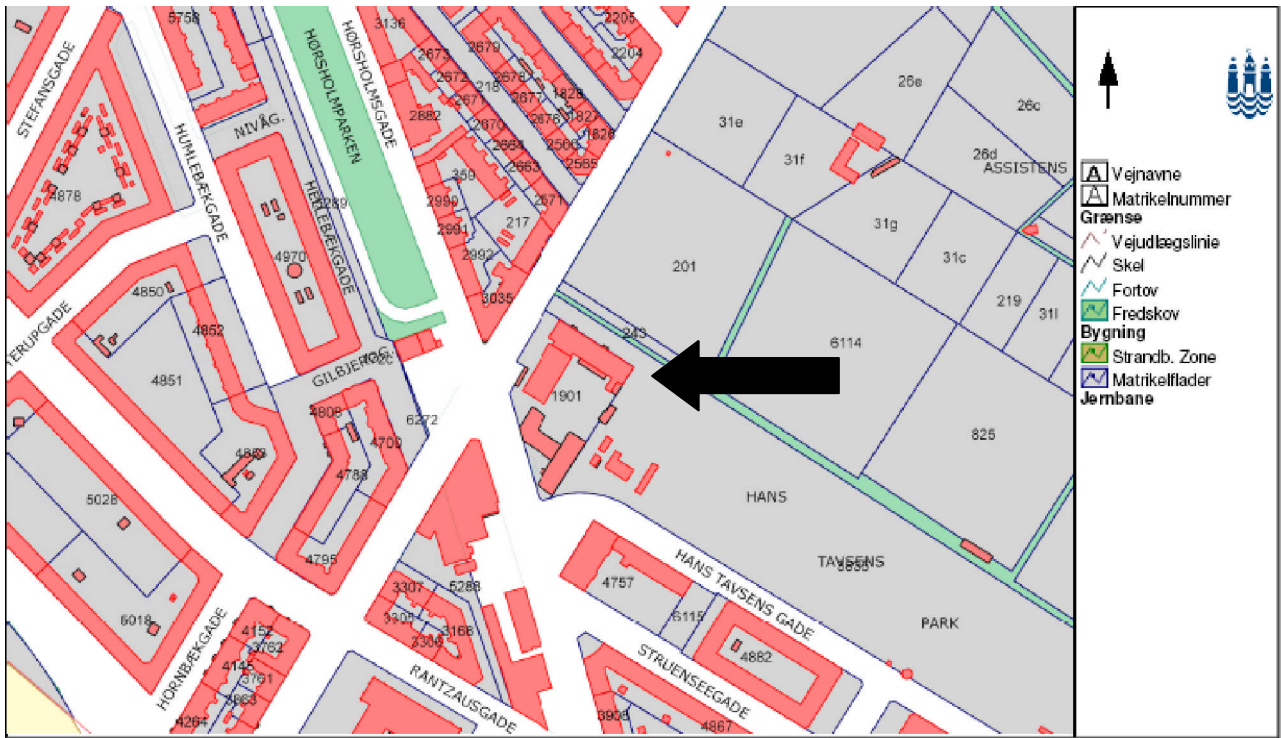

Kortbilag, Tandlægeklifik på Nørrebro Park skole

200 m

1 : 2998

Dette kort er ikke nødvendigvis målfast

Fremstillet af 10.44.165.46 13:06 17-06-2009

Copyright © 2005 Københavns Kommune TMF