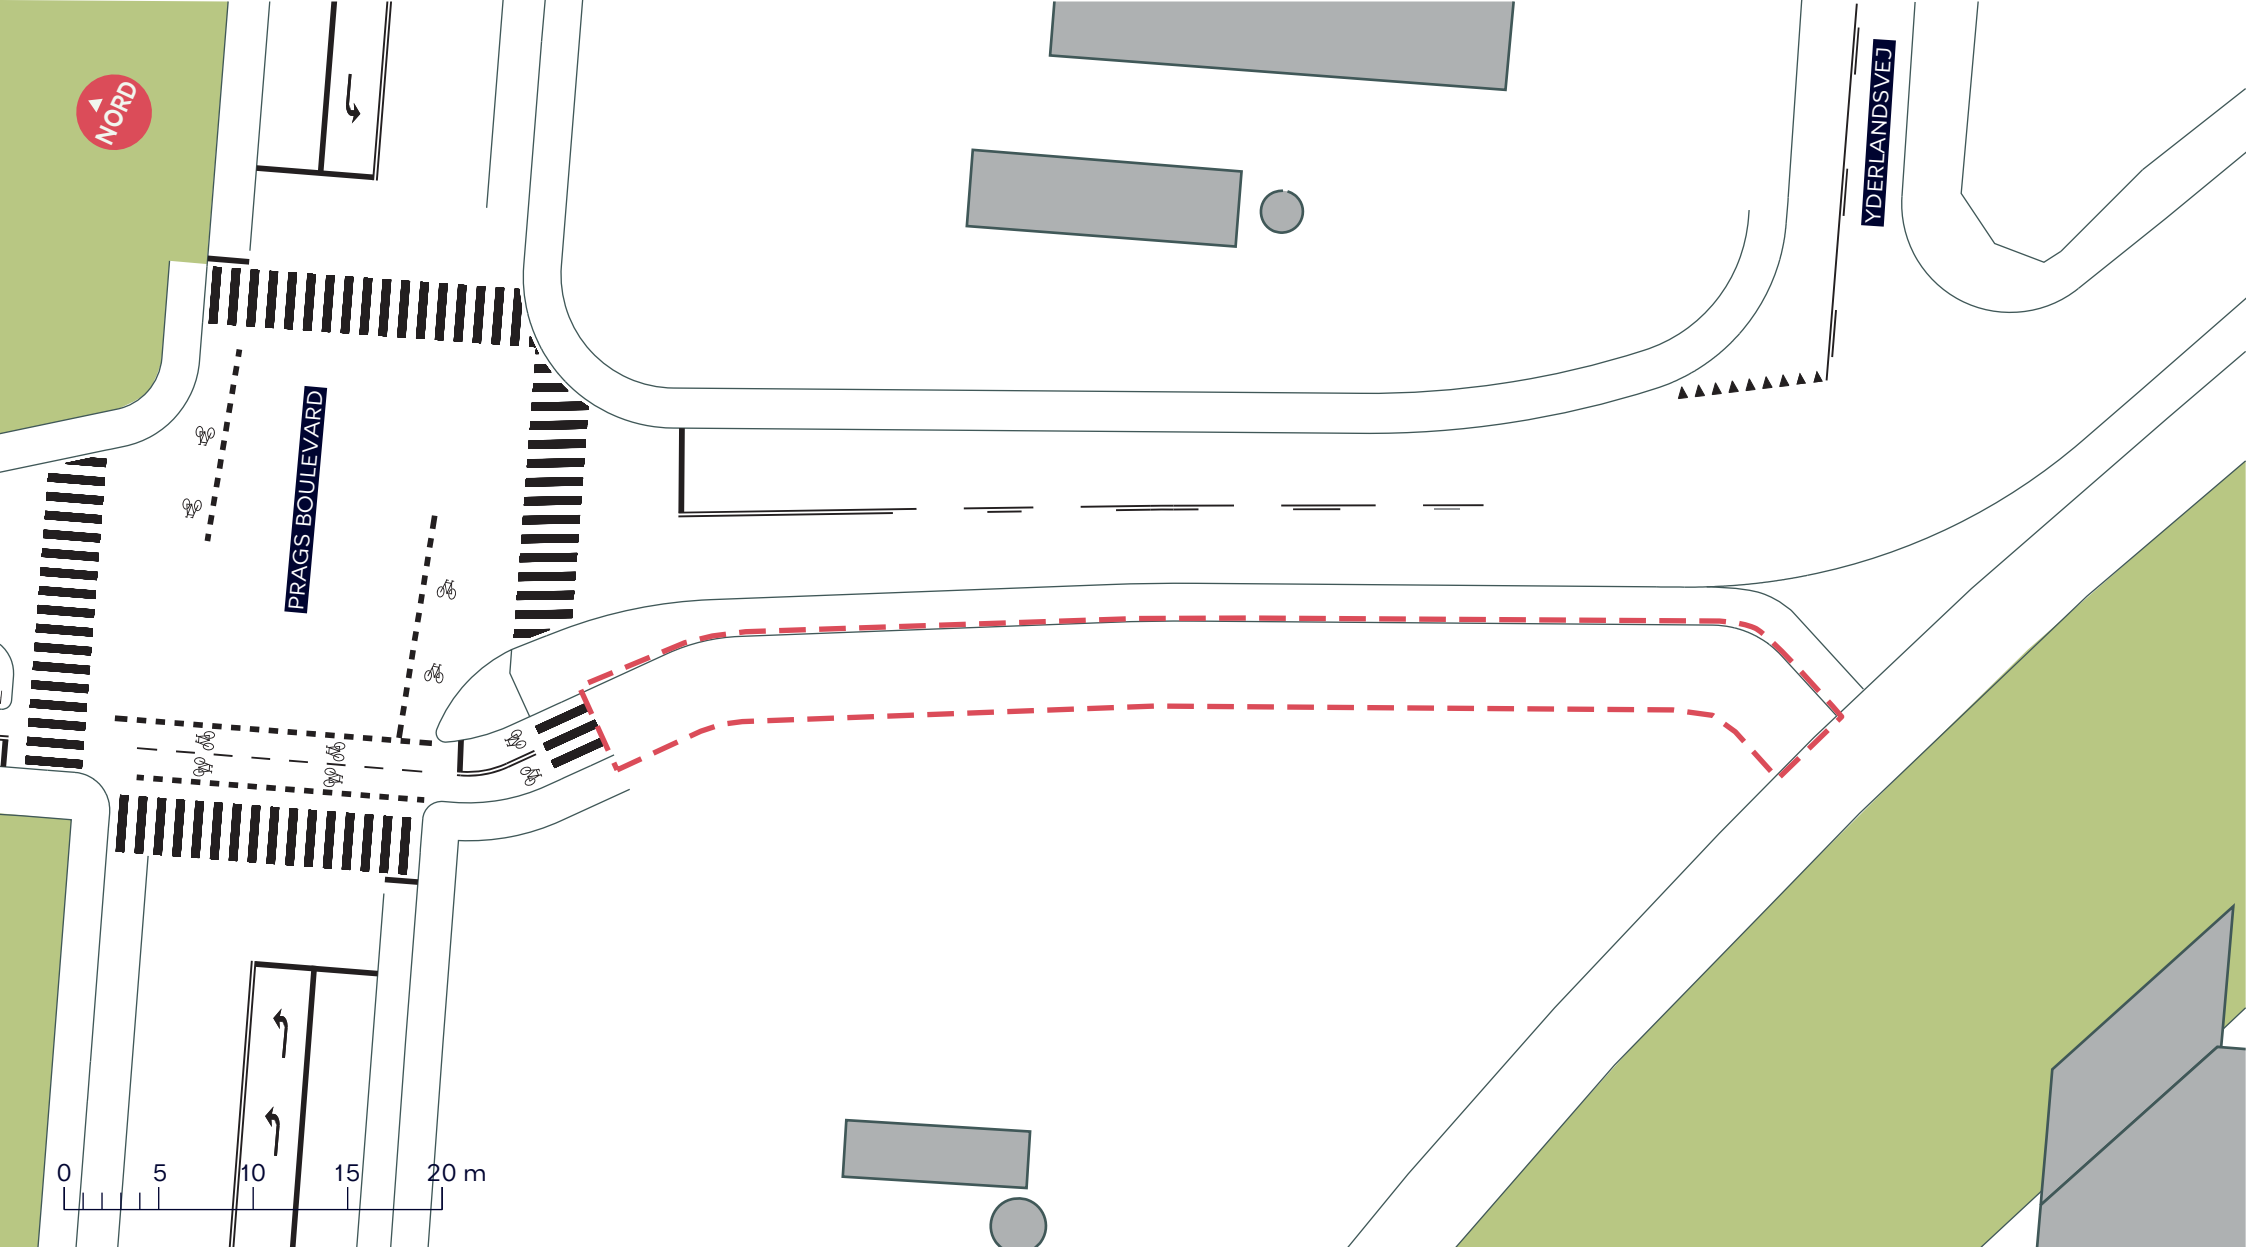

--- Anlægsområde

--- Anlægsområde

● Træ (6 stk.)

9 parkeringspladser nedlægges (nedlæggelse af 6 parkeringspladser er vedtaget i cykelpakke VIII)

KØBENHAVNERRUTEN

Indre By

Eksisterende forhold

Bilag 3J

- - - - - Anlægsområde

/////// Eksisterende længde parkering.
Ikke malet op.

KØBENHAVNERRUTEN

Indre By

Eksisterende forhold

Bilag 3K

--- Anlægsområde

DOBBELTRETRET CYKELSTI, KØBENHAVNERRUTEN