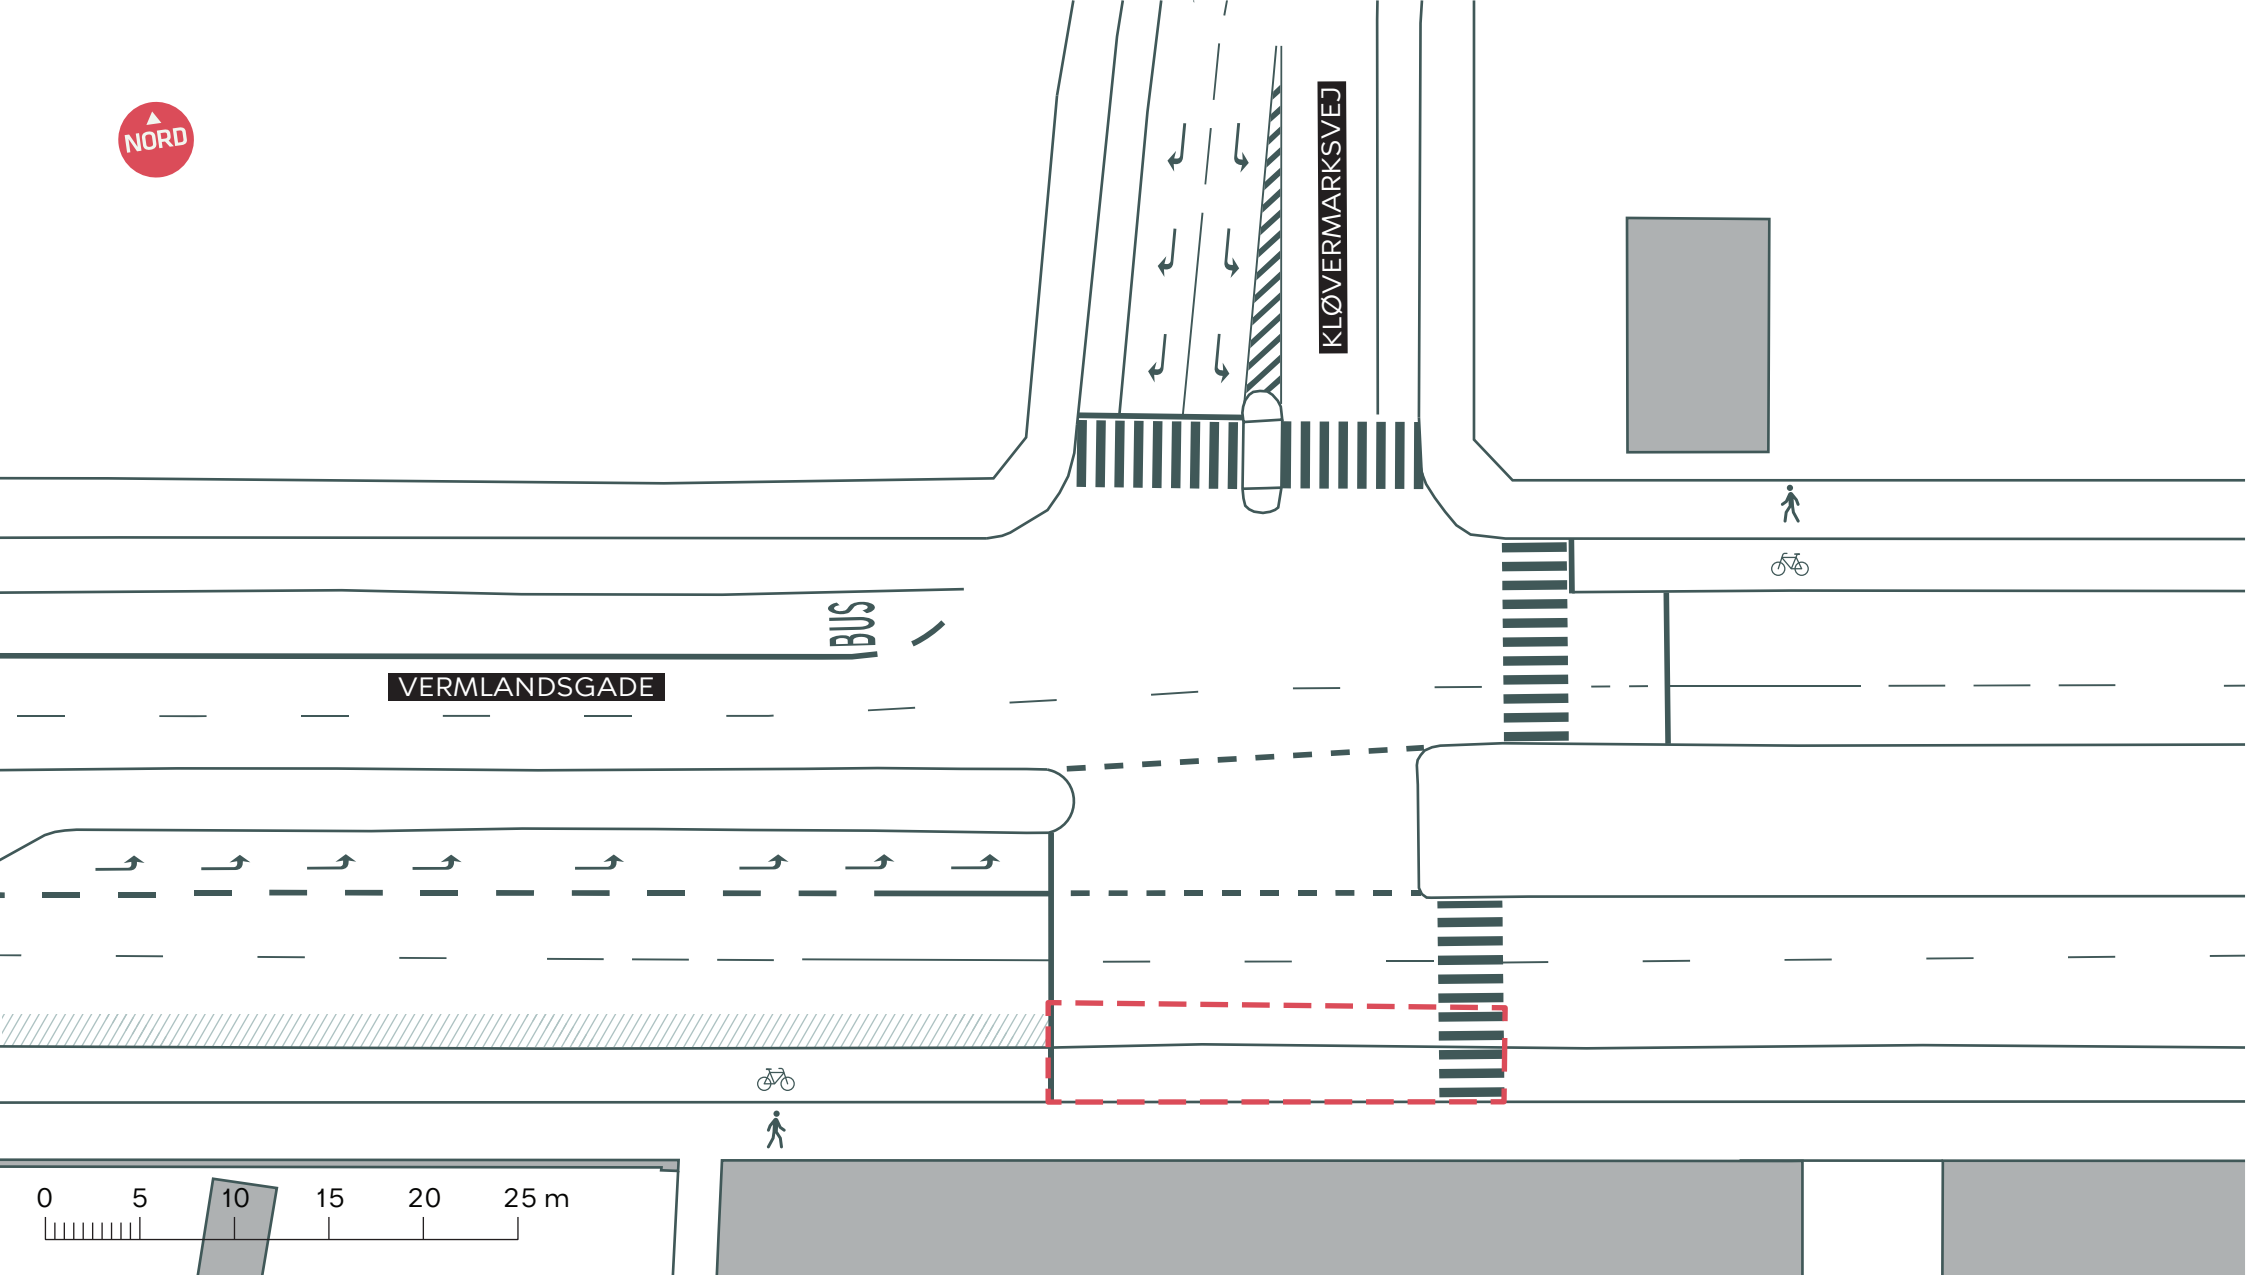

--- Anlægsområde

--- Anlægsområde

● Træ (6 stk.)

9 parkeringspladser nedlægges (nedlæggelse af 6 parkeringspladser er vedtaget i cykelpakke VIII)

KØBENHAVNERRUTEN

Indre By

Eksisterende forhold

Bilag 3J

- - - - - Anlægsområde

/////// Eksisterende længde parkering.
Ikke malet op.

KØBENHAVNERRUTEN

Indre By

Eksisterende forhold

Bilag 3K

--- Anlægsområde

DOBBELTRETRET CYKELSTI, KØBENHAVNERRUTEN