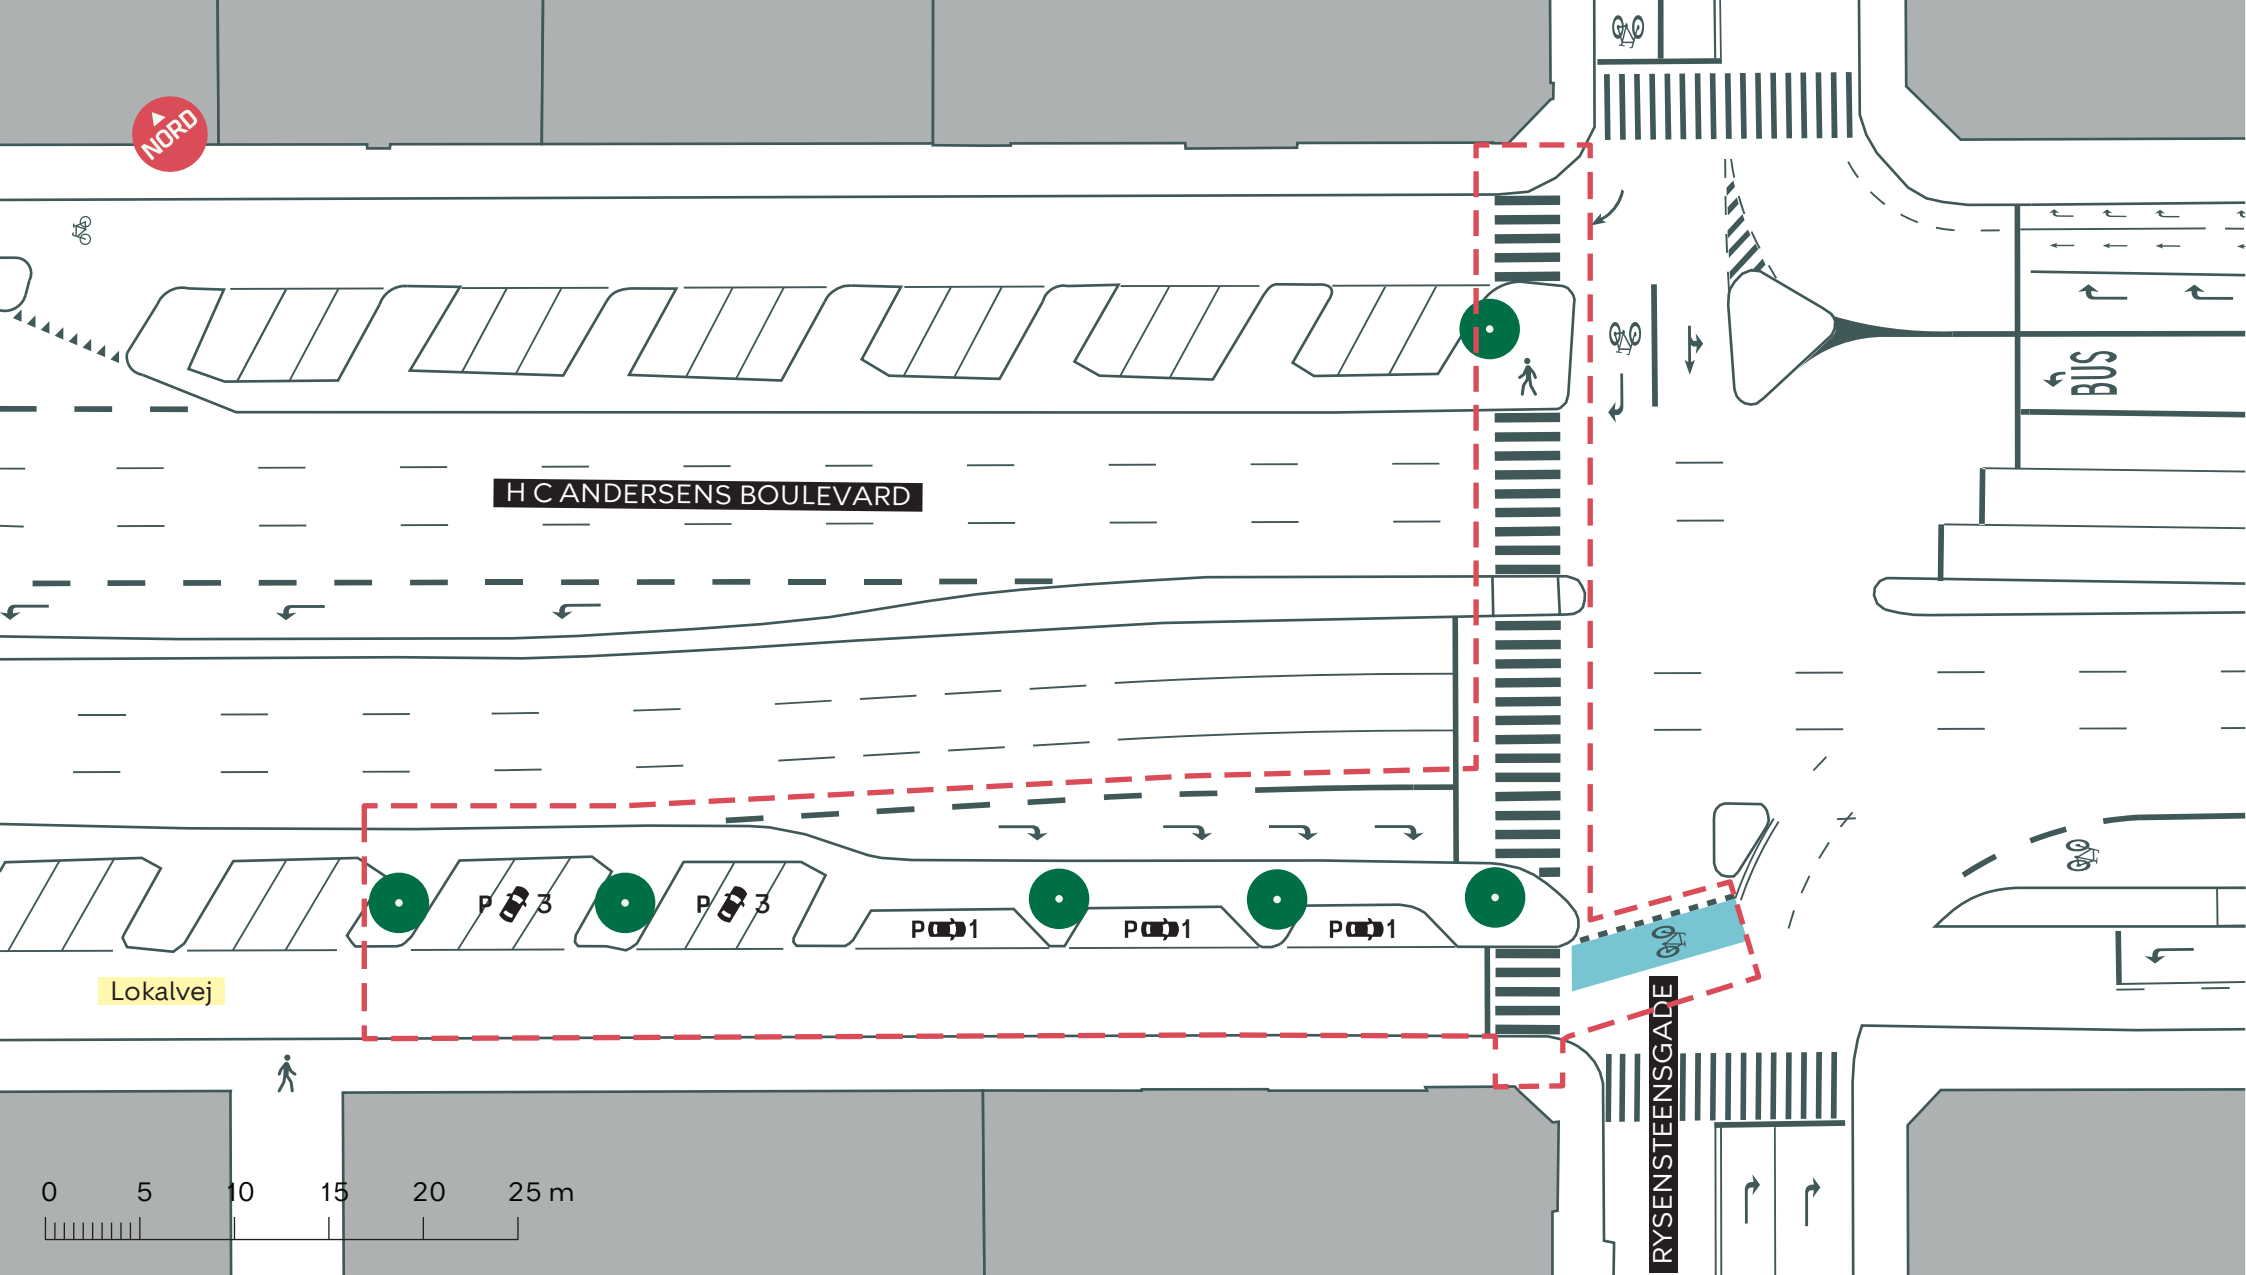

--- Anlægsområde

--- Anlægsområde

● Træ (6 stk.)

9 parkeringspladser nedlægges (nedlæggelse af 6 parkeringspladser er vedtaget i cykelpakke VIII)

KØBENHAVNERRUTEN

Indre By

Eksisterende forhold

Bilag 3J

- - - - - Anlægsområde

/////// Eksisterende længde parkering.
Ikke malet op.

KØBENHAVNERRUTEN

Indre By

Eksisterende forhold

Bilag 3K

--- Anlægsområde

DOBBELTRETRET CYKELSTI, KØBENHAVNERRUTEN