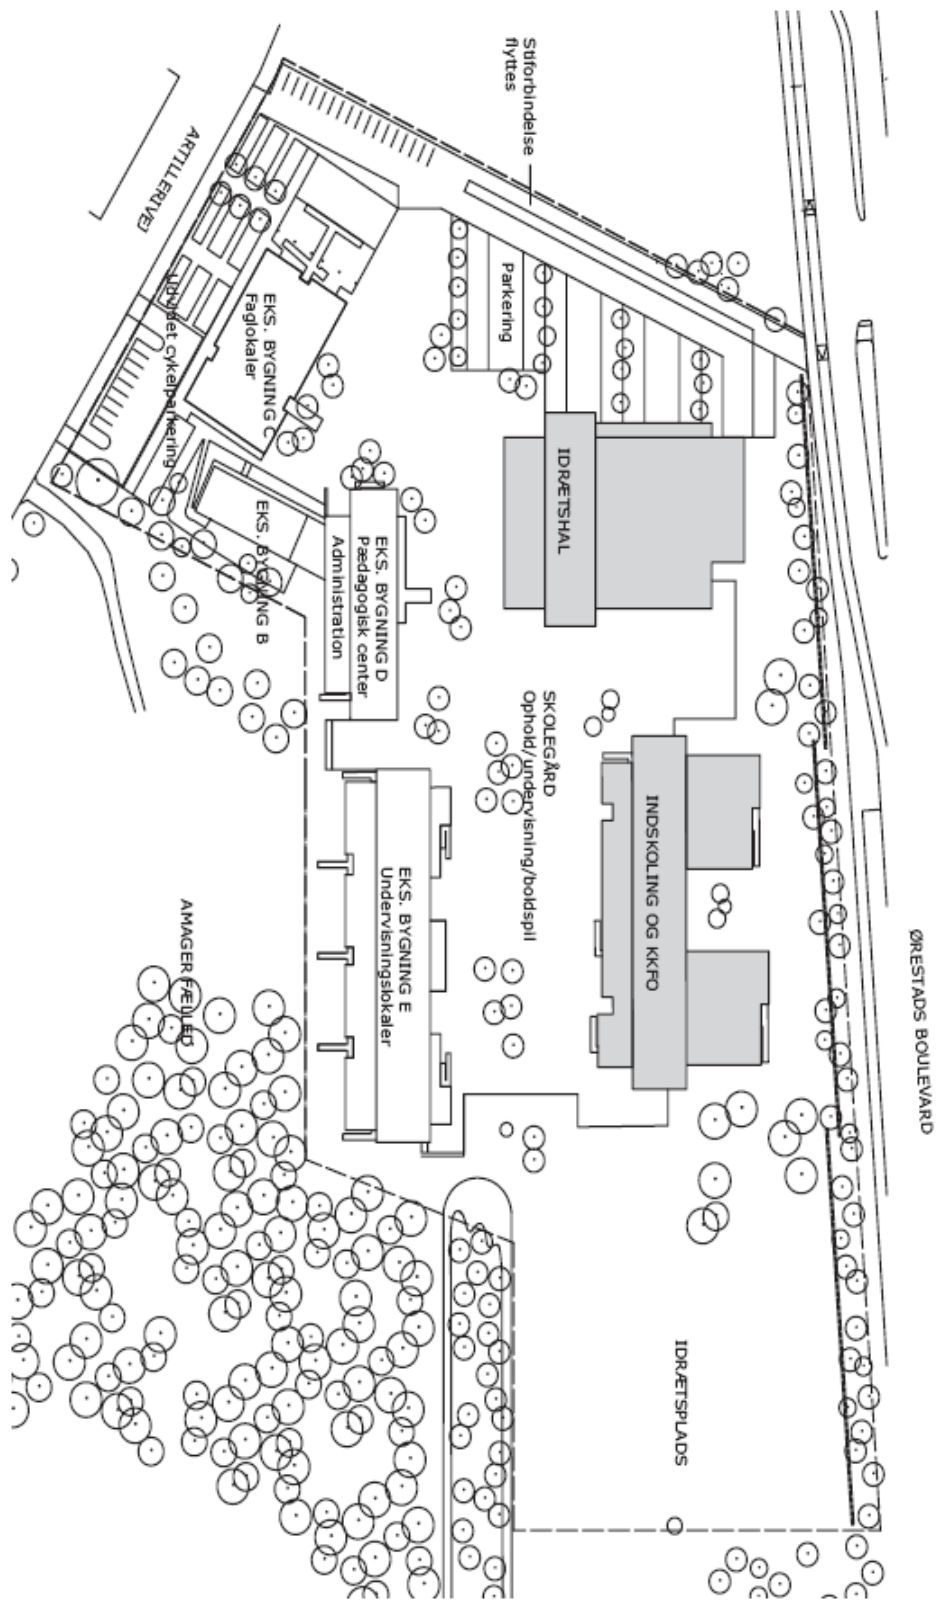

Referenceark

SKOLEN PÅ ISLANDS BRYGGE | 4 SPOR | HELHEDSPLAN 16.april 2007

RENTTIDIG SITUATIONSPLAN 1:1250