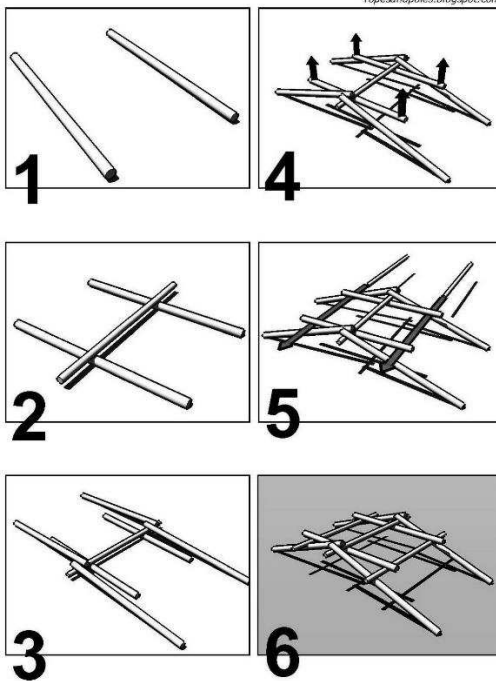

Medlemsforslag om Stokhusbroen

Friction lock bridge

step-by-step

ropesandpoles.blogspot.com

da Vincis bro

← Bedømmelse ▾ Åbningstider ▾

<p>København K spejderne - ... 5,0 ★★★★★ (2) · Klatrehal Rigensgade 19 Lukket · Åbner 18.30 tors.</p>	<p>WEBSITE RUTE</p>
<p>Mikkel vibe spejder gruppe Ingen anmeldelser · Spejderhytte Torvegade 85</p>	<p>WEBSITE RUTE</p>
<p>Spejderne på Holmen Ingen anmeldelser · Spejderhytte Arsenalvej 10 · 42 58 19 98</p>	<p>WEBSITE RUTE</p>
<p>København K spejderne Ingen anmeldelser · Spejdercenter Rigensgade 19 · 21 37 10 02 Lukket · Åbner 18.30 tors.</p>	<p>WEBSITE RUTE</p>
<p>Spejdercenter Holmen 4,0 ★★★★★ (76) · Spejdercenter Arsenalvej 10 · 32 64 00 60 Lukker snart · 14.00 "Det er her spejderne holder til, så det er et besøg værd."</p>	<p>WEBSITE RUTE</p>