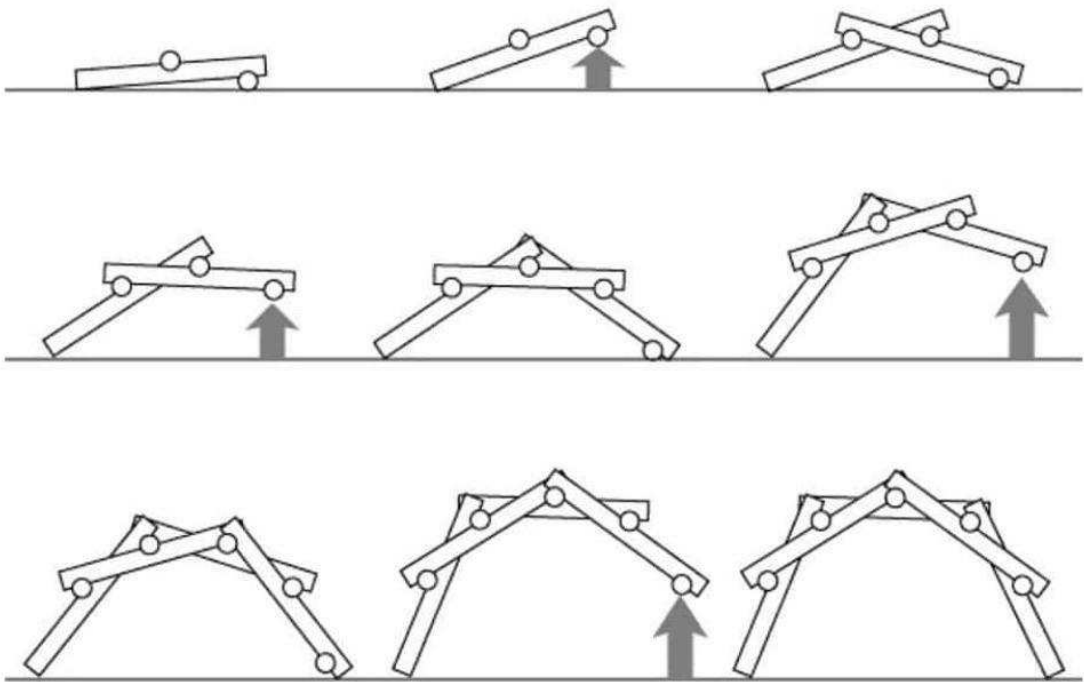

Medlemsforslag om Stokhusbroen

Friction lock bridge

step-by-step

ropesandpoles.blogspot.com

da Vincis bro

← Bedømmelse ▾ Åbningstider ▾

<p>København K spejderne - ... 5,0 ★★★★★ (2) · Klatrehal Rigensgade 19 Lukket · Åbner 18.30 tors.</p>	<p>WEBSITE RUTE</p>
<p>Mikkel vibe spejder gruppe Ingen anmeldelser · Spejderhytte Torvegade 85</p>	<p>WEBSITE RUTE</p>
<p>Spejderne på Holmen Ingen anmeldelser · Spejderhytte Arsenalvej 10 · 42 58 19 98</p>	<p>WEBSITE RUTE</p>
<p>København K spejderne Ingen anmeldelser · Spejdercenter Rigensgade 19 · 21 37 10 02 Lukket · Åbner 18.30 tors.</p>	<p>WEBSITE RUTE</p>
<p>Spejdercenter Holmen 4,0 ★★★★★ (76) · Spejdercenter Arsenalvej 10 · 32 64 00 60 Lukker snart · 14.00 "Det er her spejderne holder til, så det er et besøg værd."</p>	<p>WEBSITE RUTE</p>