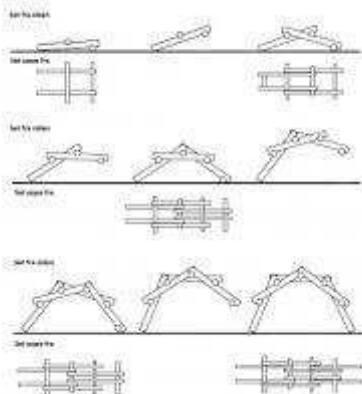

Medlemsforslag om Stokhusbroen

Friction lock bridge

step-by-step

ropesandpoles.blogspot.com

da Vincis bro

← Bedømmelse ▾ Åbningstider ▾

<p>København K spejderne - ... 5,0 ★★★★★ (2) · Klatrehal Rigensgade 19 Lukket · Åbner 18.30 tors.</p>	<p>WEBSITE RUTE</p>
<p>Mikkel vibe spejder gruppe Ingen anmeldelser · Spejderhytte Torvegade 85</p>	<p>WEBSITE RUTE</p>
<p>Spejderne på Holmen Ingen anmeldelser · Spejderhytte Arsenalvej 10 · 42 58 19 98</p>	<p>WEBSITE RUTE</p>
<p>København K spejderne Ingen anmeldelser · Spejdercenter Rigensgade 19 · 21 37 10 02 Lukket · Åbner 18.30 tors.</p>	<p>WEBSITE RUTE</p>
<p>Spejdercenter Holmen 4,0 ★★★★★ (76) · Spejdercenter Arsenalvej 10 · 32 64 00 60 Lukker snart · 14.00 "Det er her spejderne holder til, så det er et besøg værd."</p>	<p>WEBSITE RUTE</p>