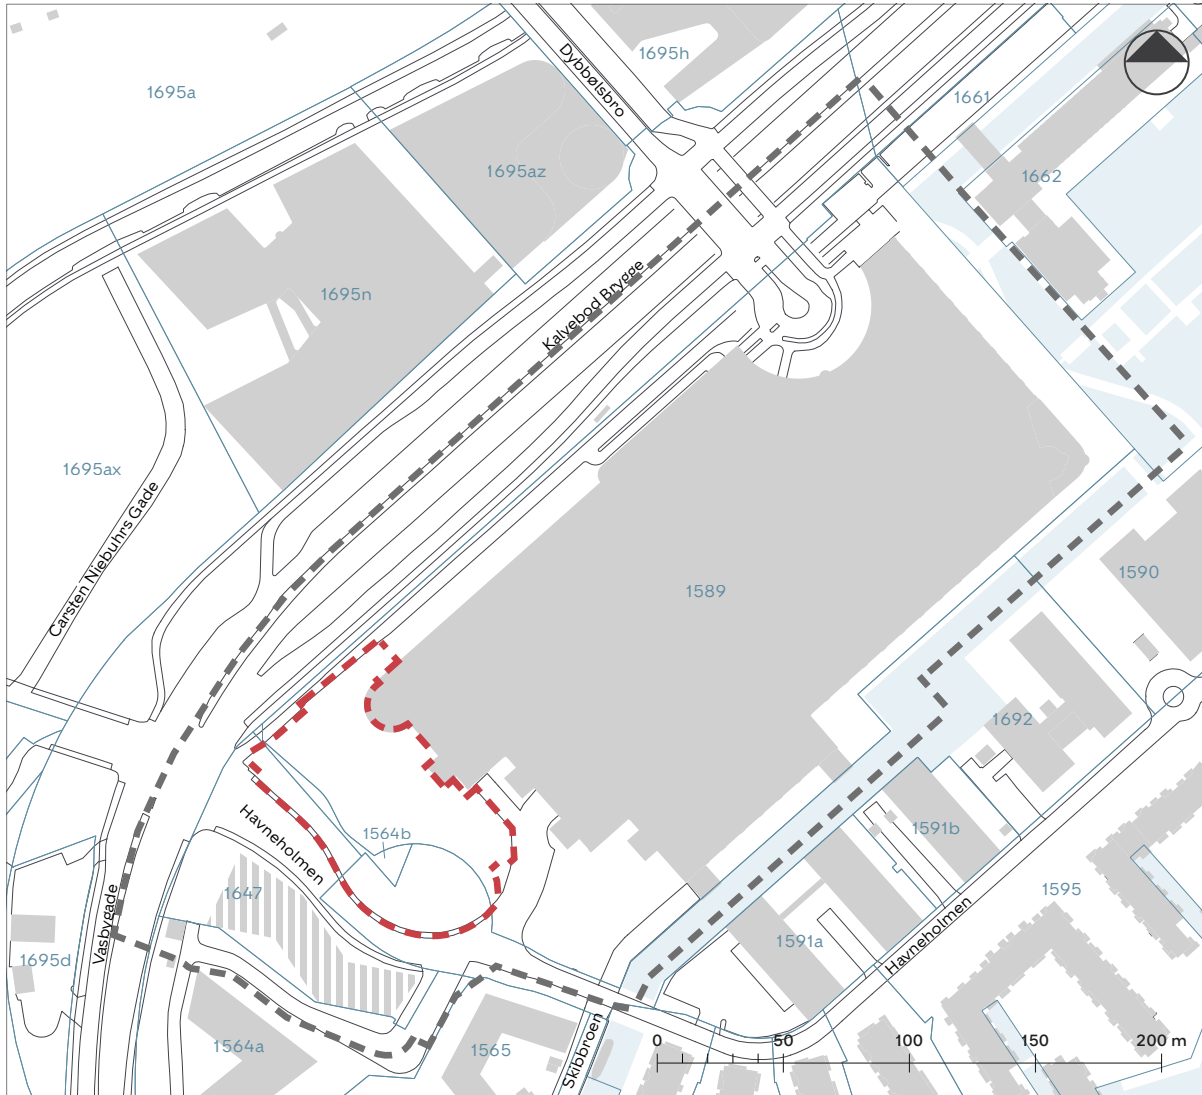

# Ansøgning om dispensation til ændret udformning af forplads ved Havneholmen metrostation

Lokalplan 202-2 Fisketorvet tillæg 2

- Aktuelt område
- Lokalplan 202-2 Fisketorvet tillæg 2
- Matrikelskel
- Eksisterende bygning
- ▨ Bygning under opførelse

Kalvebod Brygge

Havneholmen

M

M