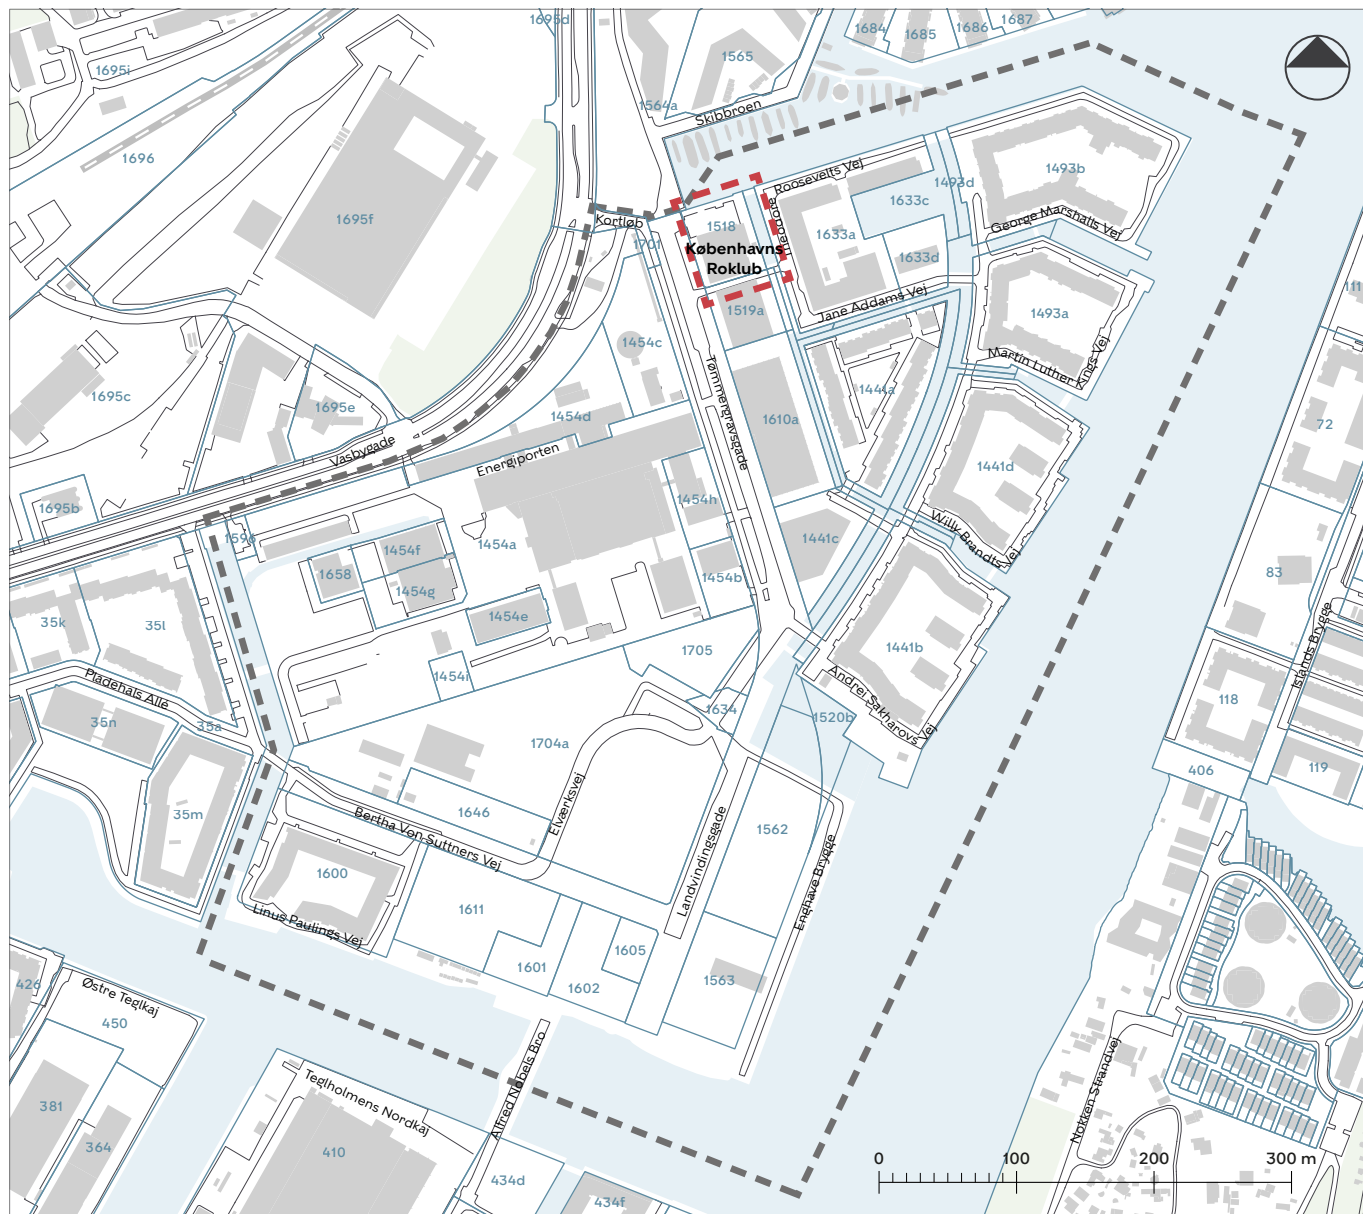

Ansøgning om dispensation til flytning af stibro ved Københavns Roklub

Lokalplan 494 Enghave Brygge

- — — — — Aktuelt område
- — — — — Lokalplan 494 Enghave Brygge
- — — — — Matrikelskel

NY SITUATION med cykelrute langs Fiskerihavnsgade