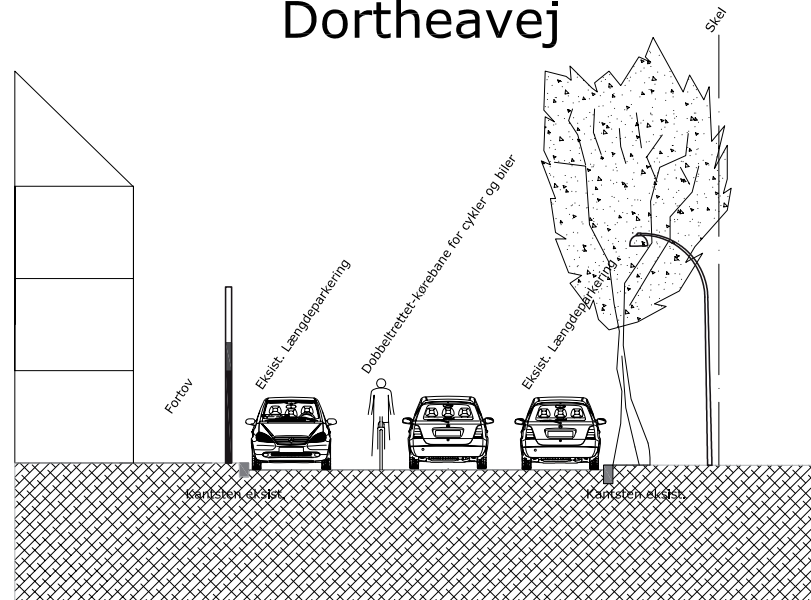

# Dortheavej

Trafiksikkerhed omkring nyt Kulturhus i NV

Dortheavej, tværsnit

Bilag 7