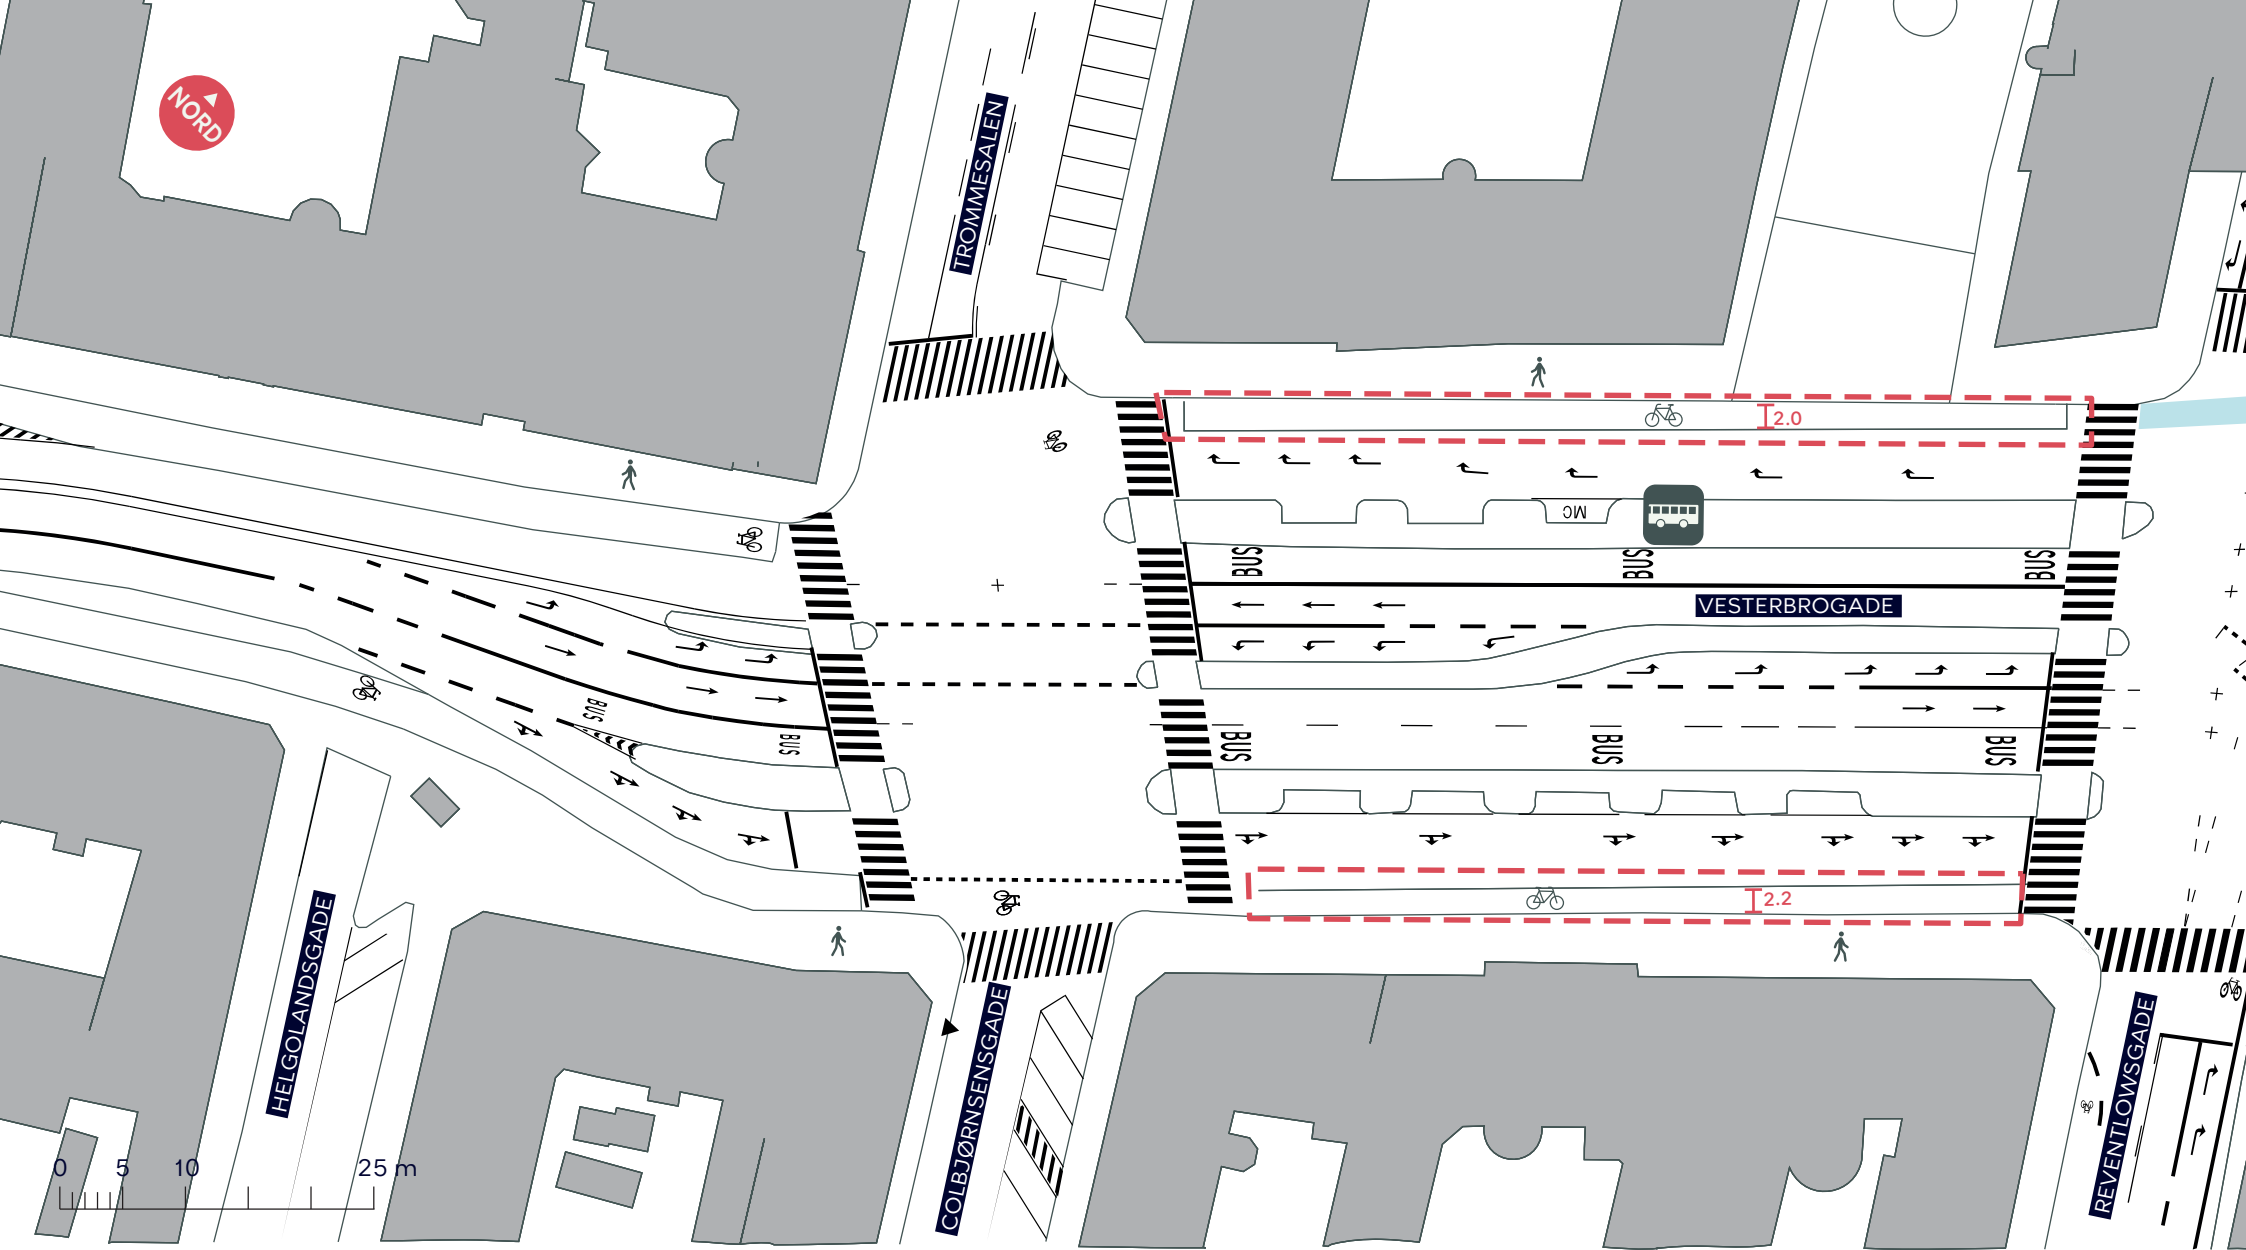

- Anlægsområde
- Kommunegrænse
-  Busstoppested

ROSKILDERUTEN
Vesterbro, Frederiksberg og Valby
Eksisterende forhold
BILAG 3 SAMLET

--- Anlægsområde

 Busstoppested

ROSKILDERUTEN

Vesterbro
Eksisterende forhold

BILAG 3A

--- Anlægsområde

Busstoppested

ROSKILDERUTEN

Vesterbro

Eksisterende forhold

BILAG 3B

- - - - Anlægsområde
- Kommunegrænse

ROSKILDERUTEN
 Vesterbro, og Frederiksberg
 Eksisterende forhold
BILAG 3C

- - - - Anlægsområde
- Kommunegrænse
-  Busstoppested

ROSKILDERUTEN
 Frederiksberg og Valby
 Eksisterende forhold
BILAG 3D

DAMHUSSØEN