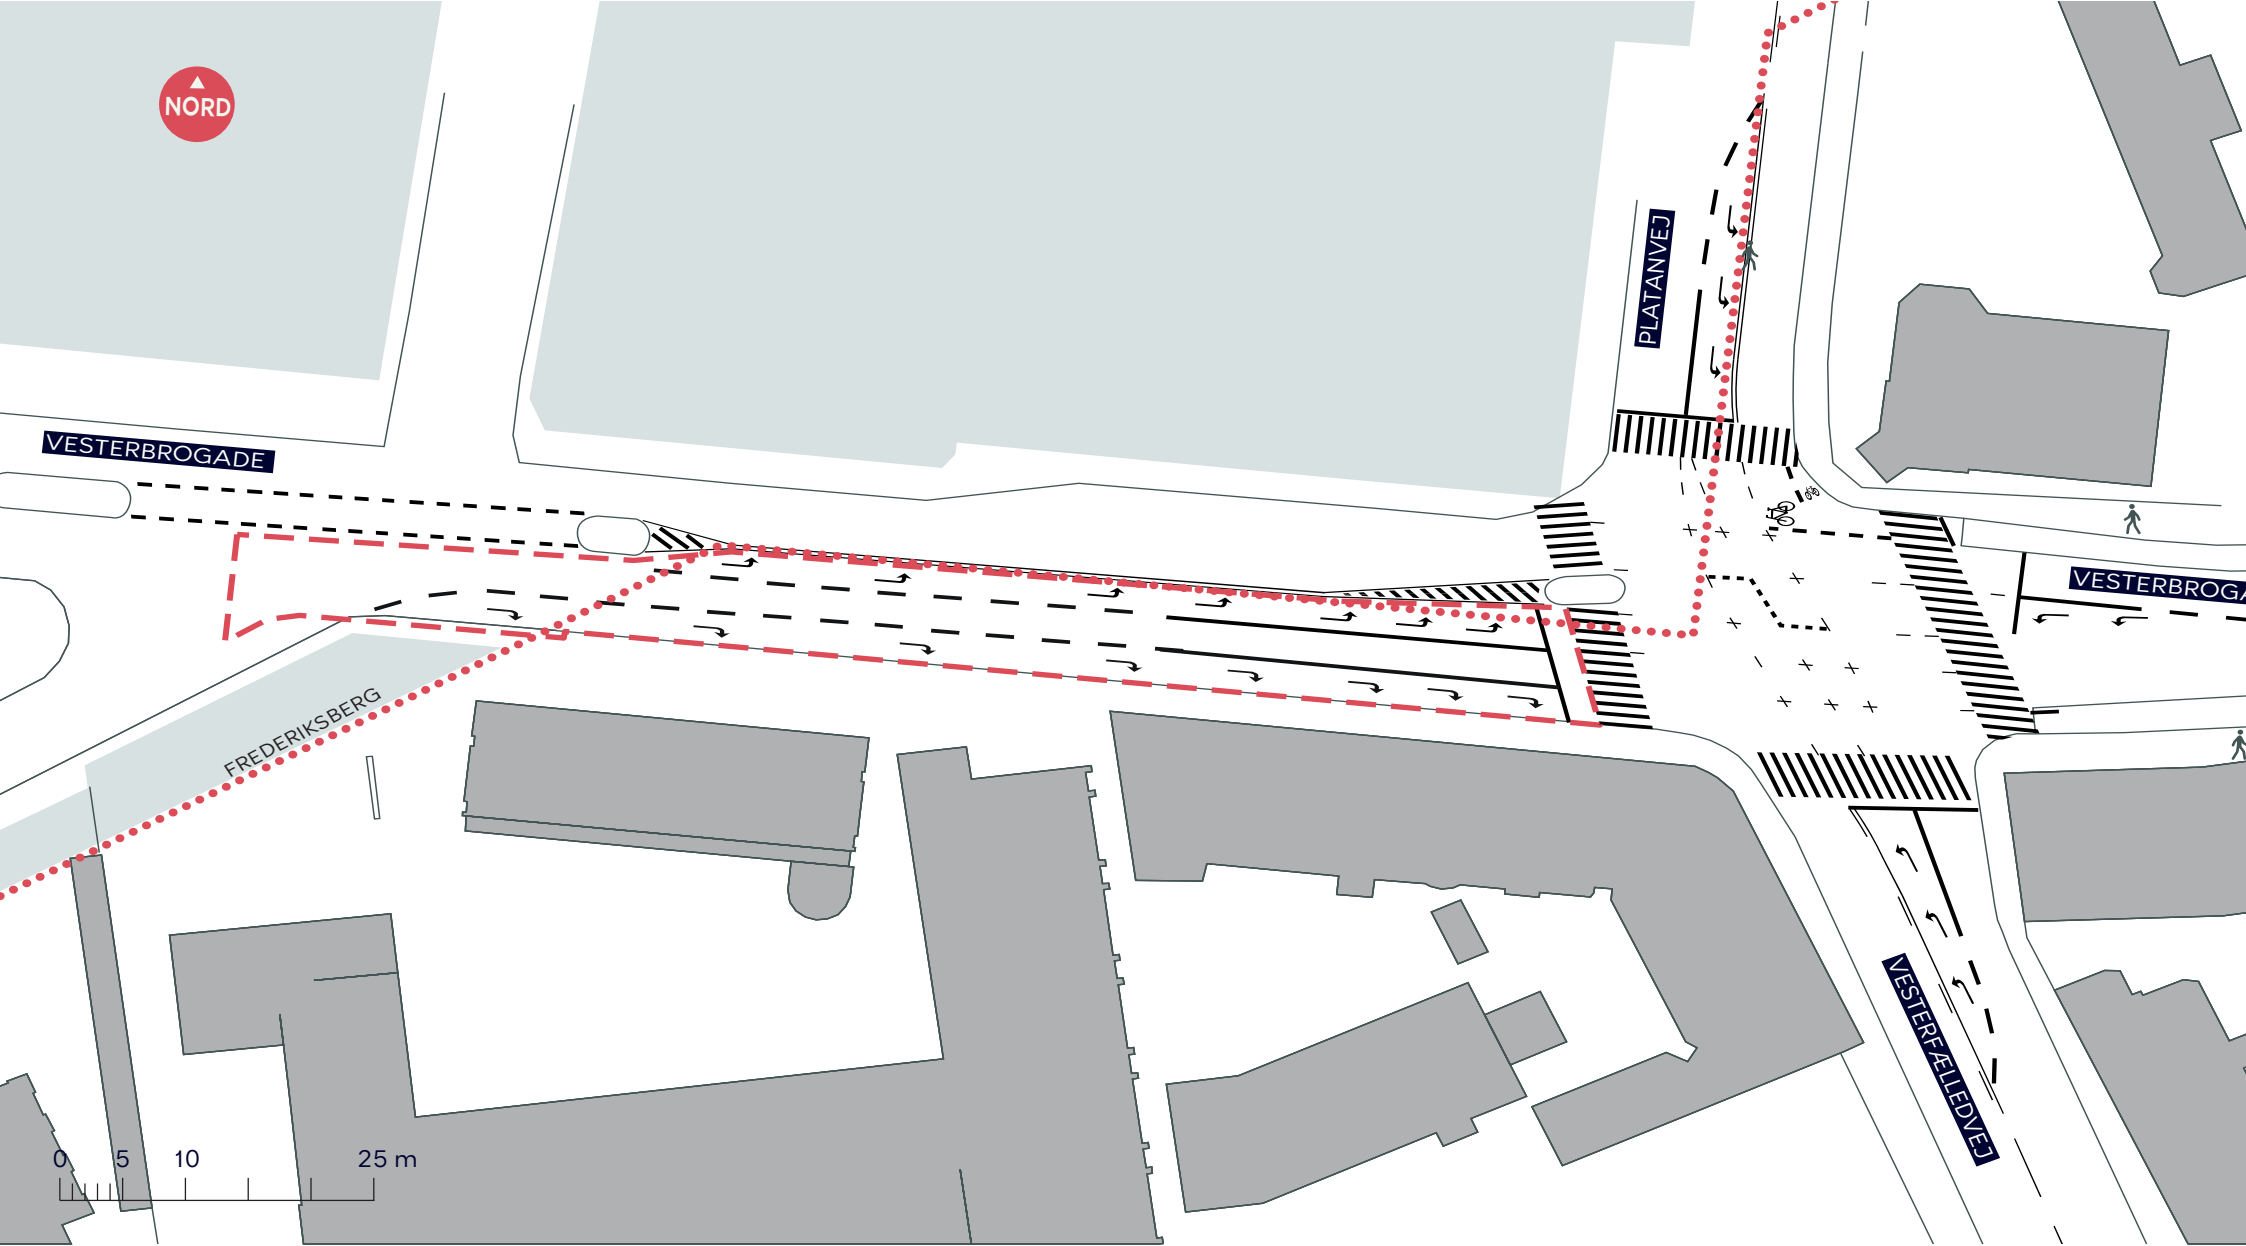

- Anlægsområde
- Kommunegrænse
-  Busstoppested

ROSKILDERUTEN
Vesterbro, Frederiksberg og Valby
Eksisterende forhold
BILAG 3 SAMLET

--- Anlægsområde

 Busstoppested

ROSKILDERUTEN

Vesterbro
Eksisterende forhold

BILAG 3A

--- Anlægsområde

Busstoppested

ROSKILDERUTEN

Vesterbro

Eksisterende forhold

BILAG 3B

- - - - Anlægsområde
- Kommunegrænse

ROSKILDERUTEN
 Vesterbro, og Frederiksberg
 Eksisterende forhold
BILAG 3C

- - - - Anlægsområde
- Kommunegrænse
-  Busstoppested

ROSKILDERUTEN
 Frederiksberg og Valby
 Eksisterende forhold
BILAG 3D

DAMHUSSØEN