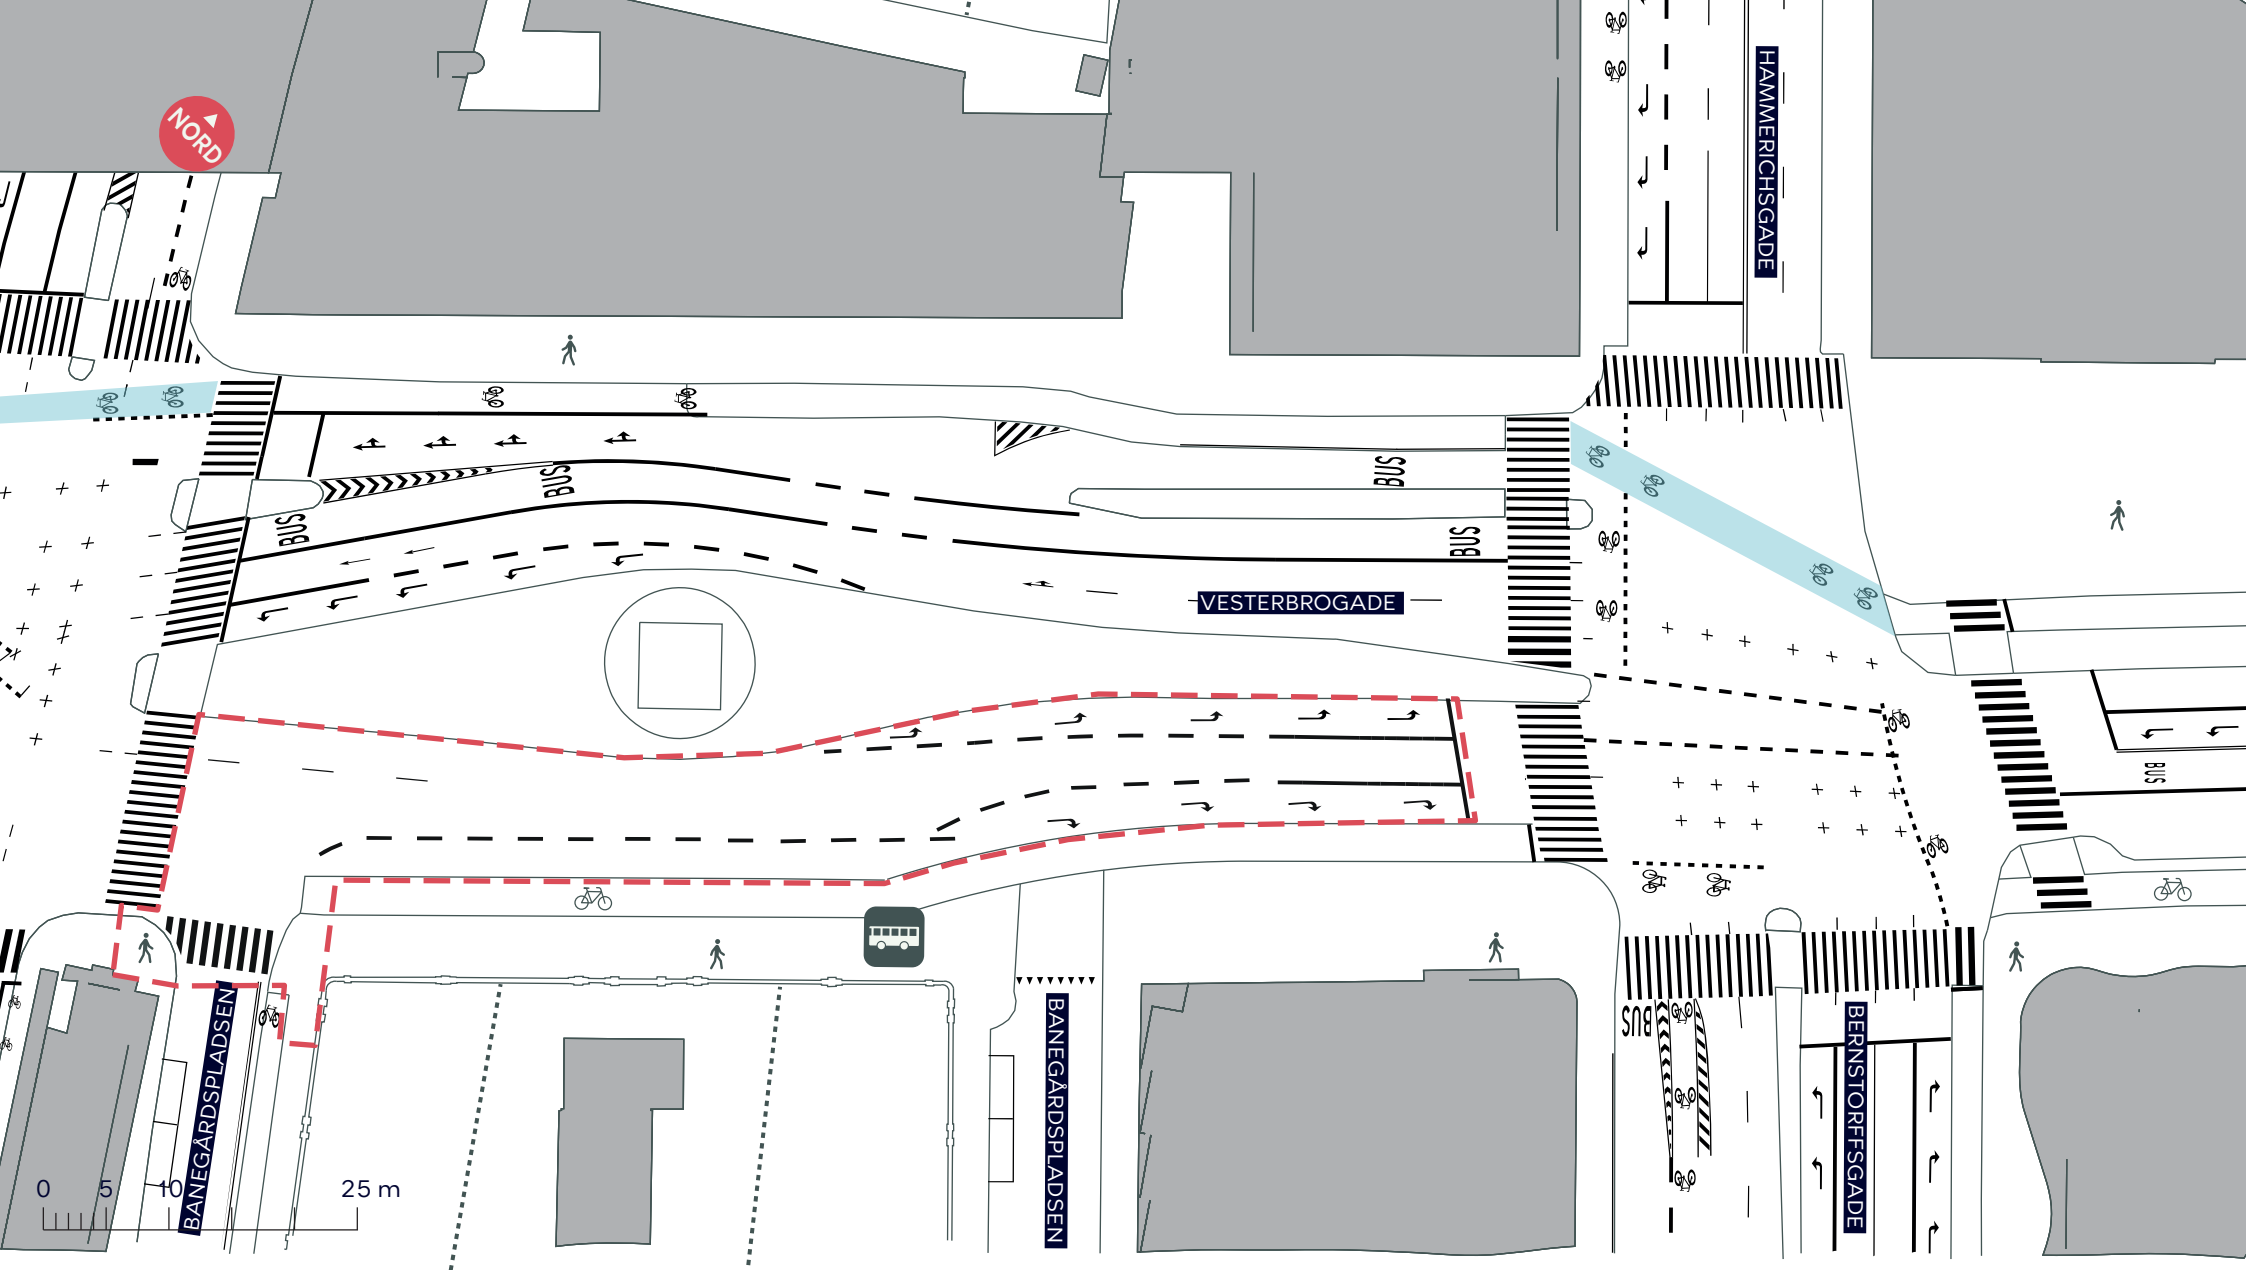

- Anlægsområde
- Kommunegrænse
-  Busstoppested

ROSKILDERUTEN
Vesterbro, Frederiksberg og Valby
Eksisterende forhold
BILAG 3 SAMLET

--- Anlægsområde

 Busstoppested

ROSKILDERUTEN

Vesterbro
Eksisterende forhold

BILAG 3A

--- Anlægsområde

Busstoppested

ROSKILDERUTEN

Vesterbro

Eksisterende forhold

BILAG 3B

- - - - Anlægsområde
- Kommunegrænse

ROSKILDERUTEN
 Vesterbro, og Frederiksberg
 Eksisterende forhold
BILAG 3C

- - - - Anlægsområde
- Kommunegrænse
-  Busstoppested

ROSKILDERUTEN
 Frederiksberg og Valby
 Eksisterende forhold
BILAG 3D

DAMHUSSØEN