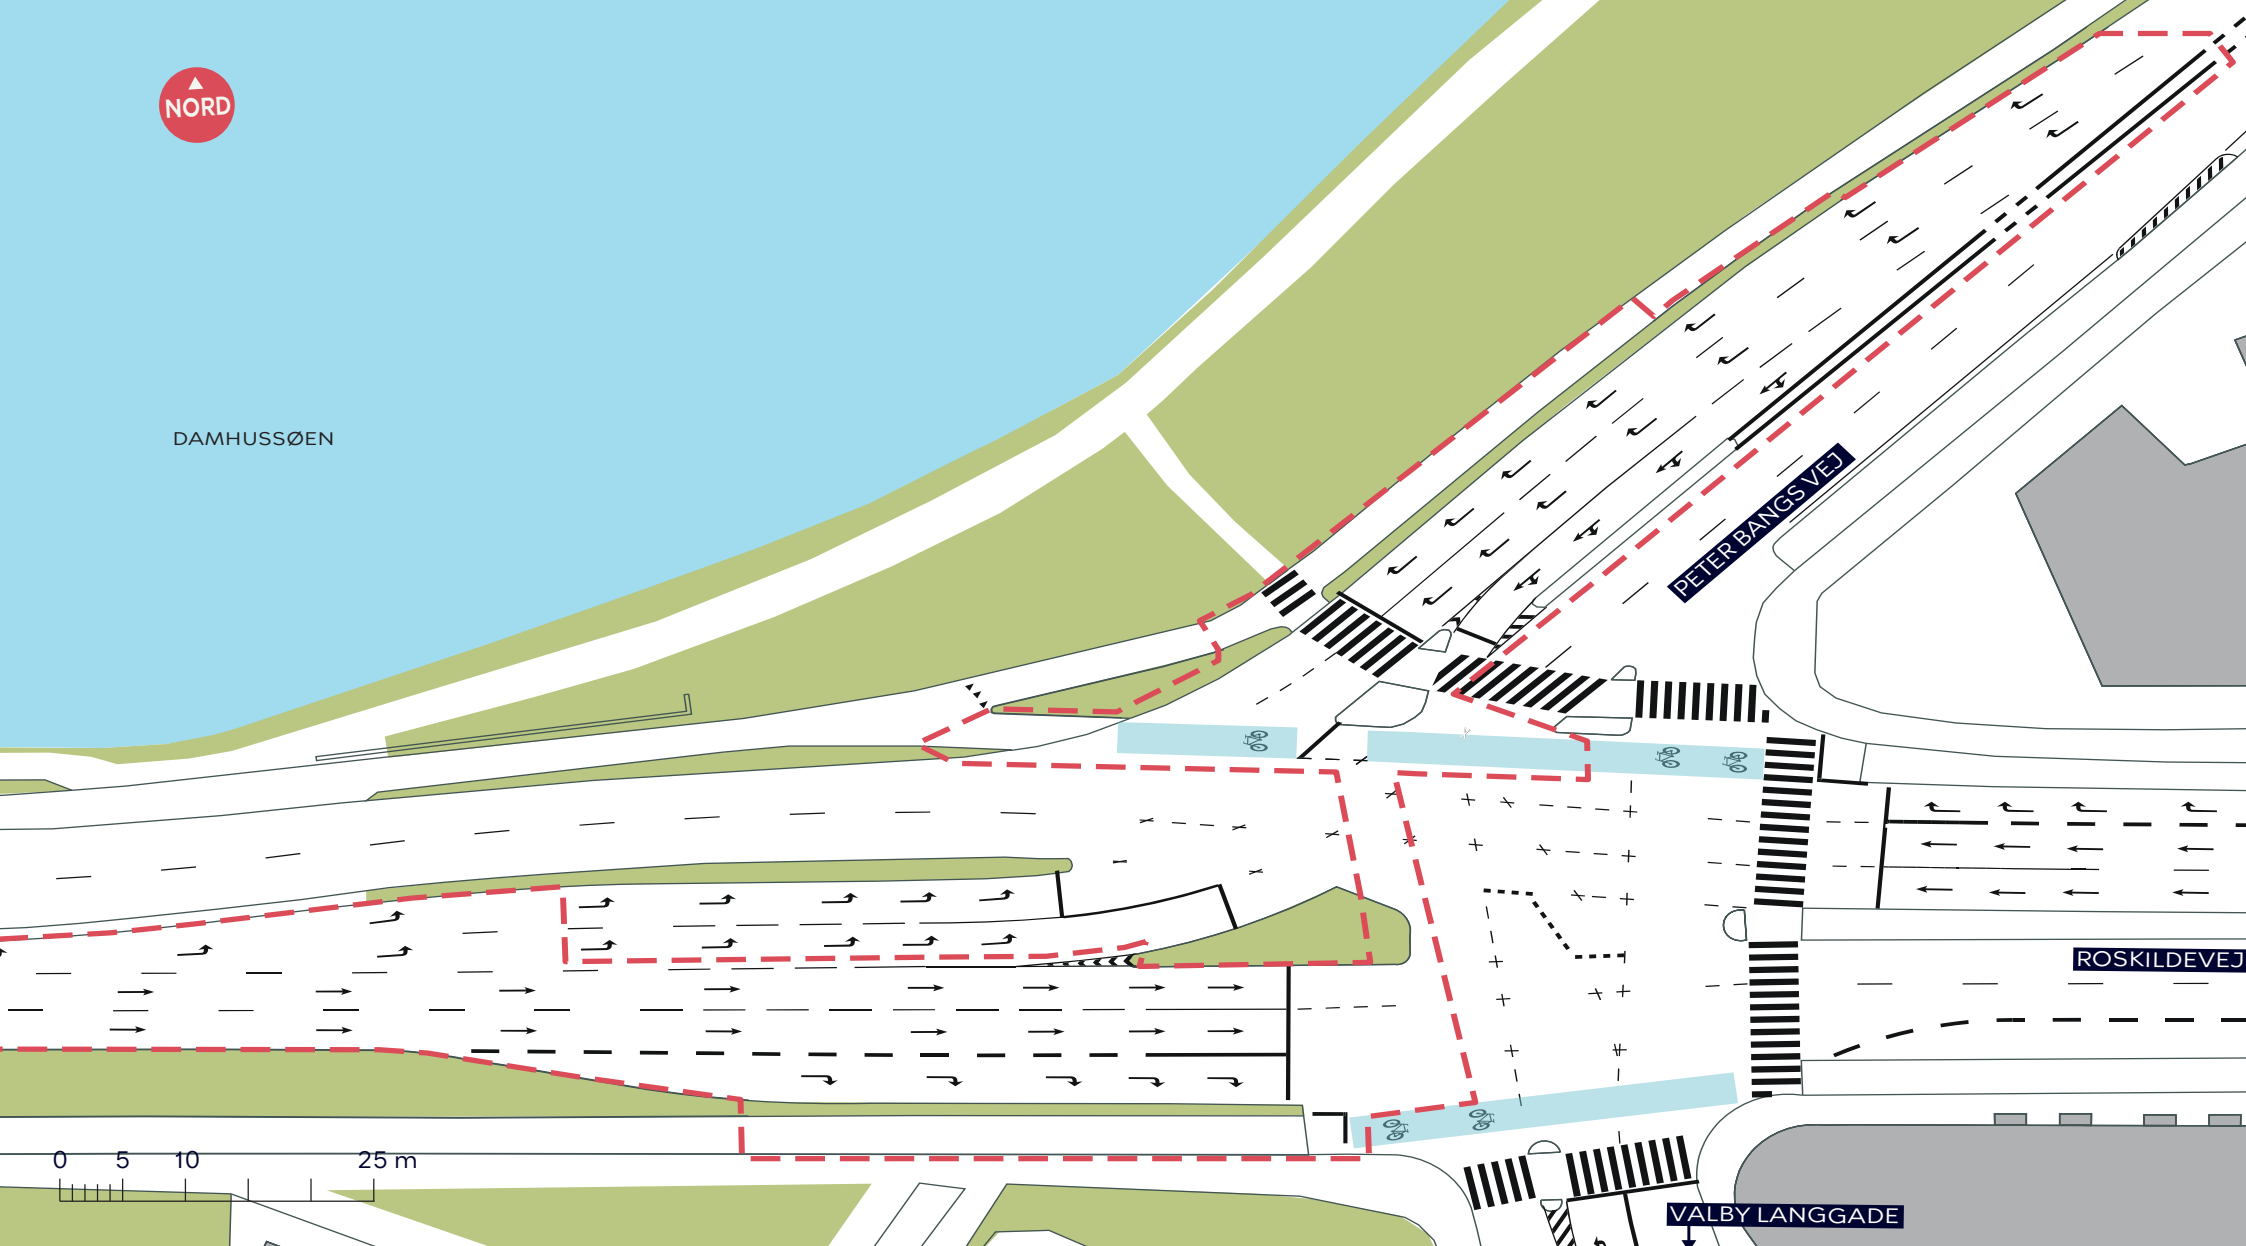

- Anlægsområde
- Kommunegrænse
-  Busstoppested

ROSKILDERUTEN
Vesterbro, Frederiksberg og Valby
Eksisterende forhold
BILAG 3 SAMLET

--- Anlægsområde

 Busstoppested

ROSKILDERUTEN

Vesterbro
Eksisterende forhold

BILAG 3A

--- Anlægsområde

Busstoppested

ROSKILDERUTEN

Vesterbro

Eksisterende forhold

BILAG 3B

- - - - Anlægsområde
- Kommunegrænse

ROSKILDERUTEN
 Vesterbro, og Frederiksberg
 Eksisterende forhold
BILAG 3C

- - - - Anlægsområde
- Kommunegrænse
-  Busstoppested

ROSKILDERUTEN
 Frederiksberg og Valby
 Eksisterende forhold
BILAG 3D

DAMHUSSØEN

--- Anlægsområde

ROSKILDERUTEN
Valby

Eksisterende forhold
BILAG 3E