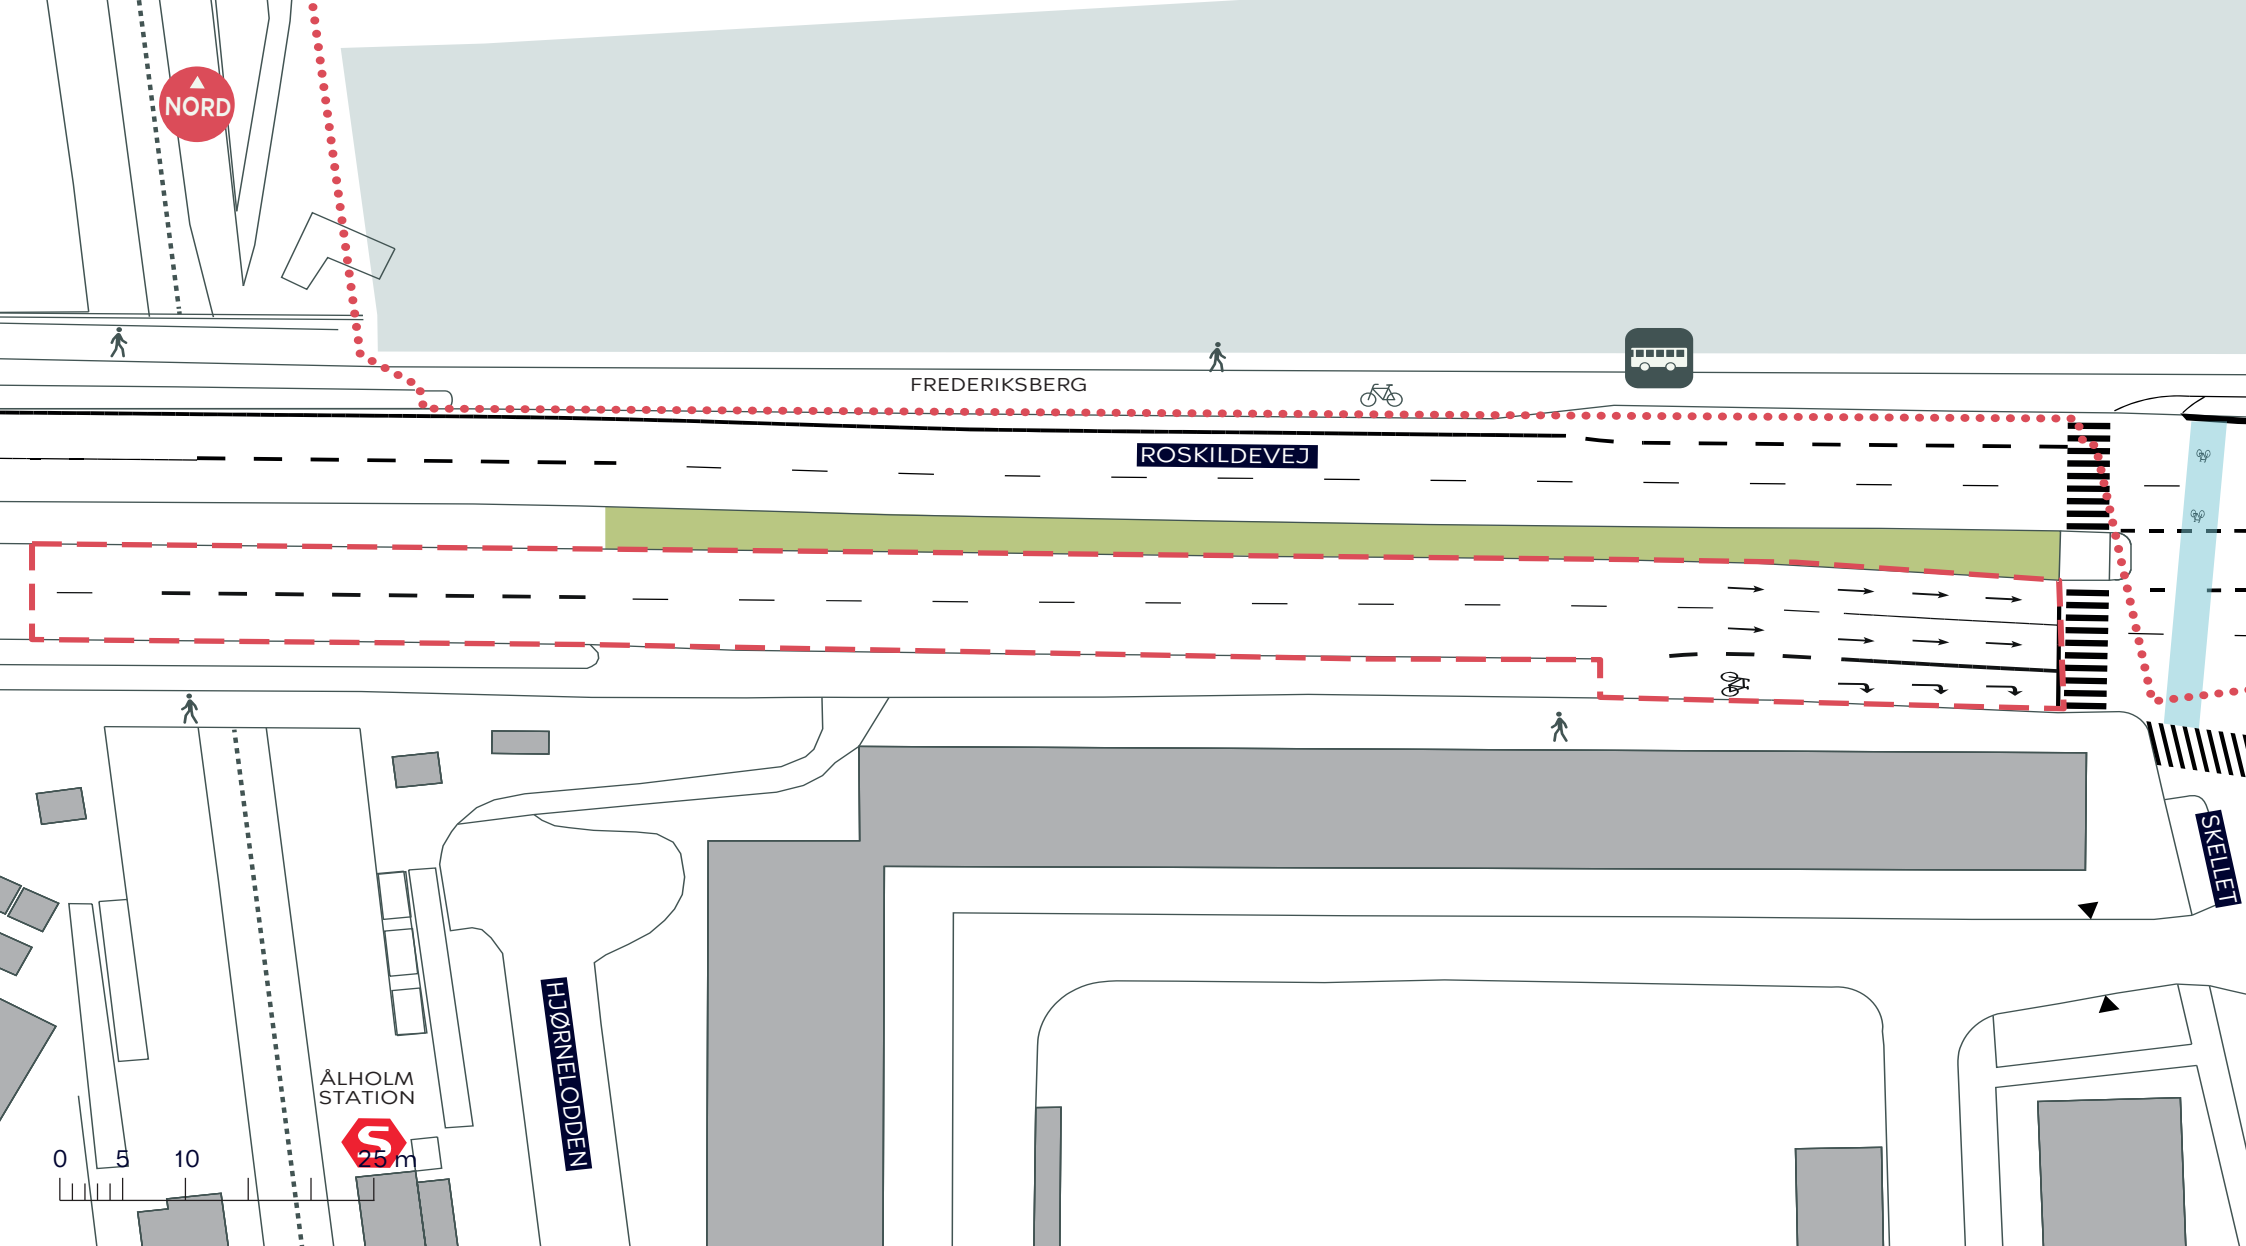

- Anlægsområde
- Kommunegrænse
-  Busstoppested

ROSKILDERUTEN
Vesterbro, Frederiksberg og Valby
Eksisterende forhold
BILAG 3 SAMLET

--- Anlægsområde

 Busstoppested

ROSKILDERUTEN

Vesterbro
Eksisterende forhold

BILAG 3A

--- Anlægsområde

Busstoppested

ROSKILDERUTEN

Vesterbro

Eksisterende forhold

BILAG 3B

- - - - Anlægsområde
- Kommunegrænse

ROSKILDERUTEN
 Vesterbro, og Frederiksberg
 Eksisterende forhold
BILAG 3C

- - - - Anlægsområde
- Kommunegrænse
-  Busstoppested

ROSKILDERUTEN
 Frederiksberg og Valby
 Eksisterende forhold
BILAG 3D

DAMHUSSØEN