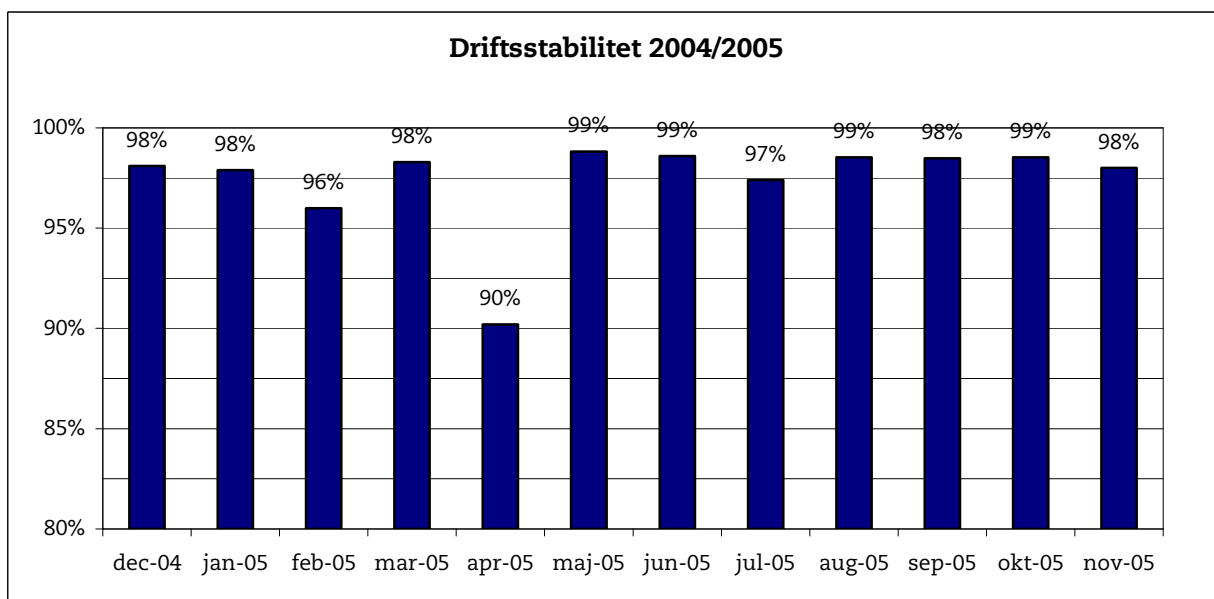

20. december 2005

Metroens driftsstabilitet og passagertal uge 50, 2005

Driftsstabilitet

Driftsstabiliteten i november var på ca. 98 pct.

Driftsstabiliteten i uge 50 var på ca. 99 pct.

Passagertal

Passagertallet for november var på ca. 3,3 mio.

Passagertallet i uge 50 var ca. 872.000.

Opgørelser i dette notat bygger på foreløbige tal, hvorfor der tages forbehold for eventuelle senere justeringer.