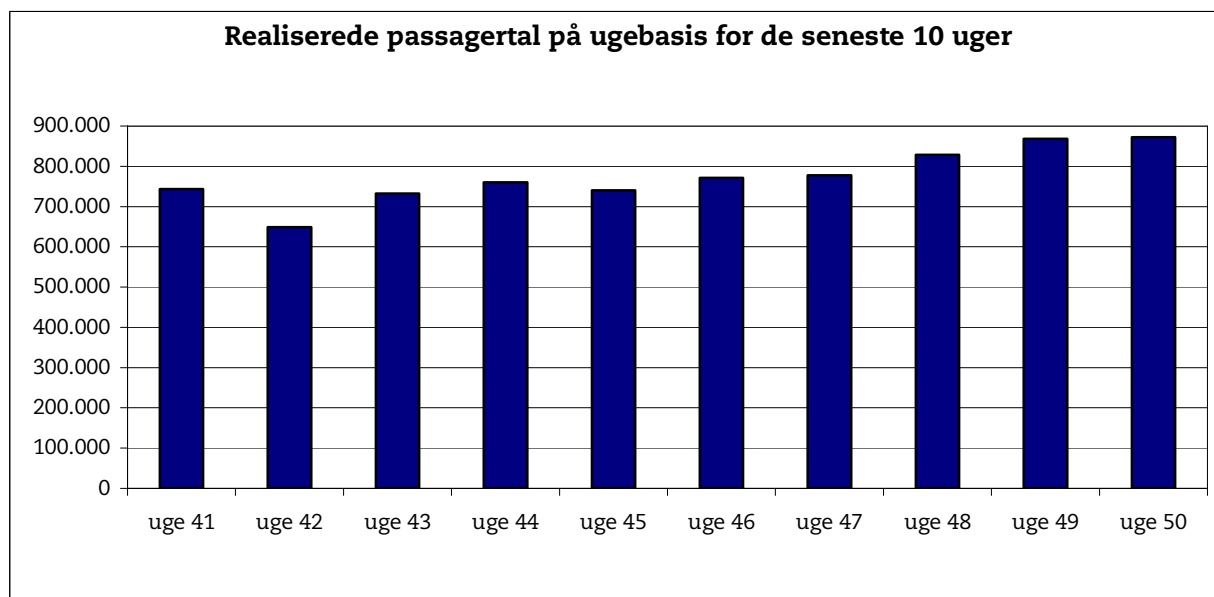

20. december 2005

Metroens driftsstabilitet og passagertal uge 50, 2005

Driftsstabilitet

Driftsstabiliteten i november var på ca. 98 pct.

Driftsstabiliteten i uge 50 var på ca. 99 pct.

Passagertal

Passagertallet for november var på ca. 3,3 mio.

Passagertallet i uge 50 var ca. 872.000.

Opgørelser i dette notat bygger på foreløbige tal, hvorfor der tages forbehold for eventuelle senere justeringer.