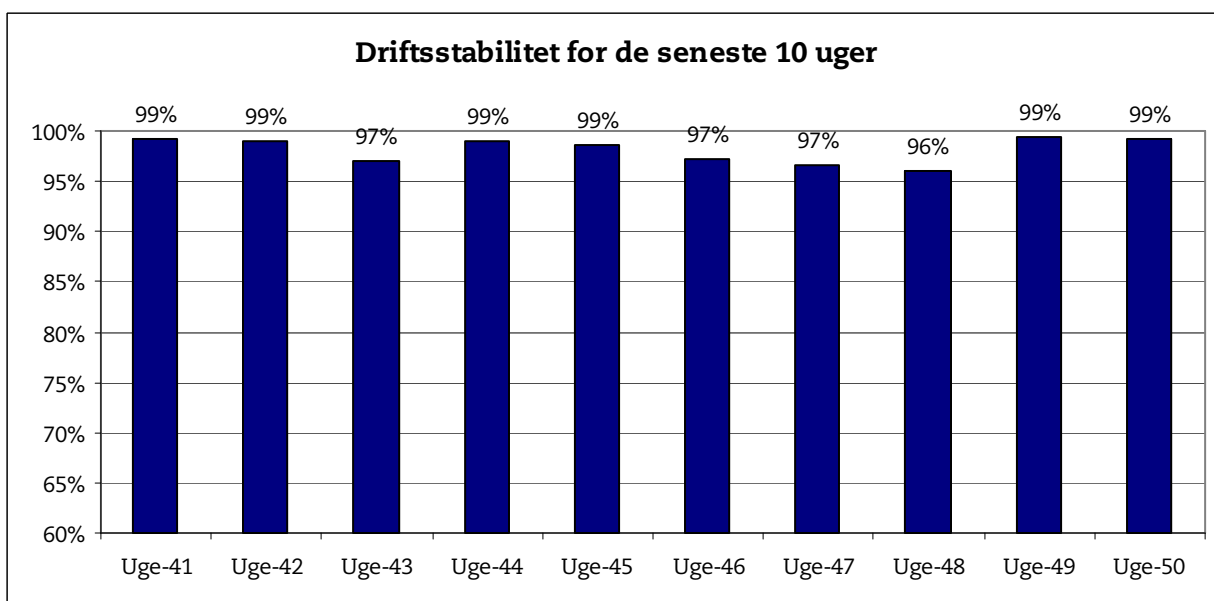

20. december 2005

Metroens driftsstabilitet og passagertal uge 50, 2005

Driftsstabilitet

Driftsstabiliteten i november var på ca. 98 pct.

Driftsstabiliteten i uge 50 var på ca. 99 pct.

Passagertal

Passagertallet for november var på ca. 3,3 mio.