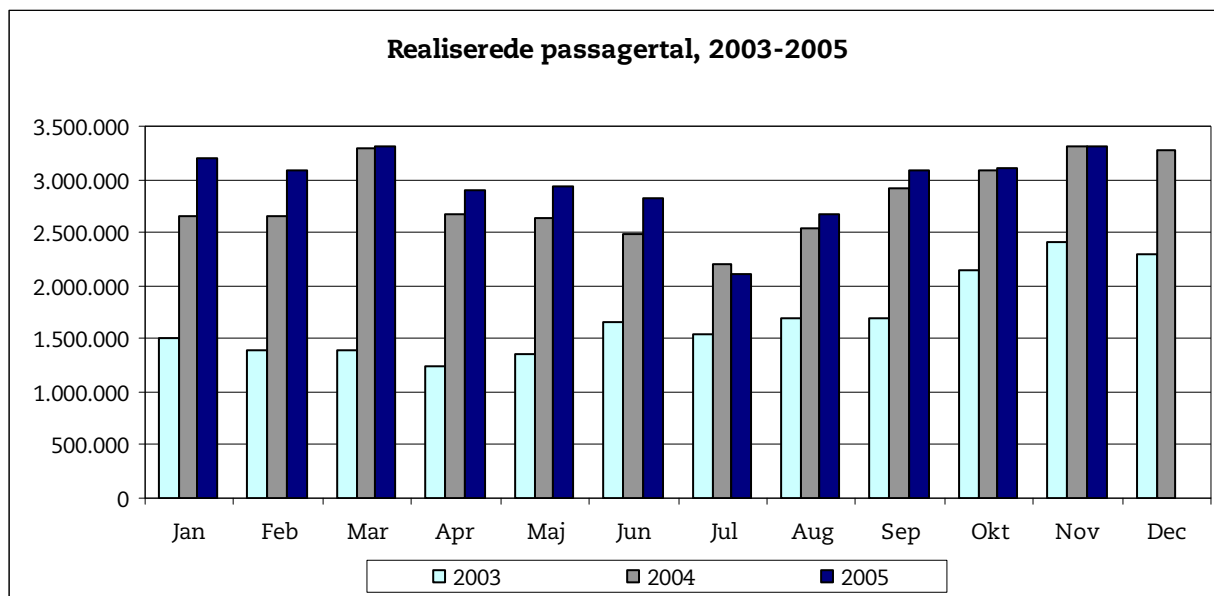

20. december 2005

Metroens driftsstabilitet og passagertal uge 50, 2005

Driftsstabilitet

Driftsstabiliteten i november var på ca. 98 pct.

Driftsstabiliteten i uge 50 var på ca. 99 pct.

Passagertal

Passagertallet for november var på ca. 3,3 mio.

Passagertallet i uge 50 var ca. 872.000.

Opgørelser i dette notat bygger på foreløbige tal, hvorfor der tages forbehold for eventuelle senere justeringer.