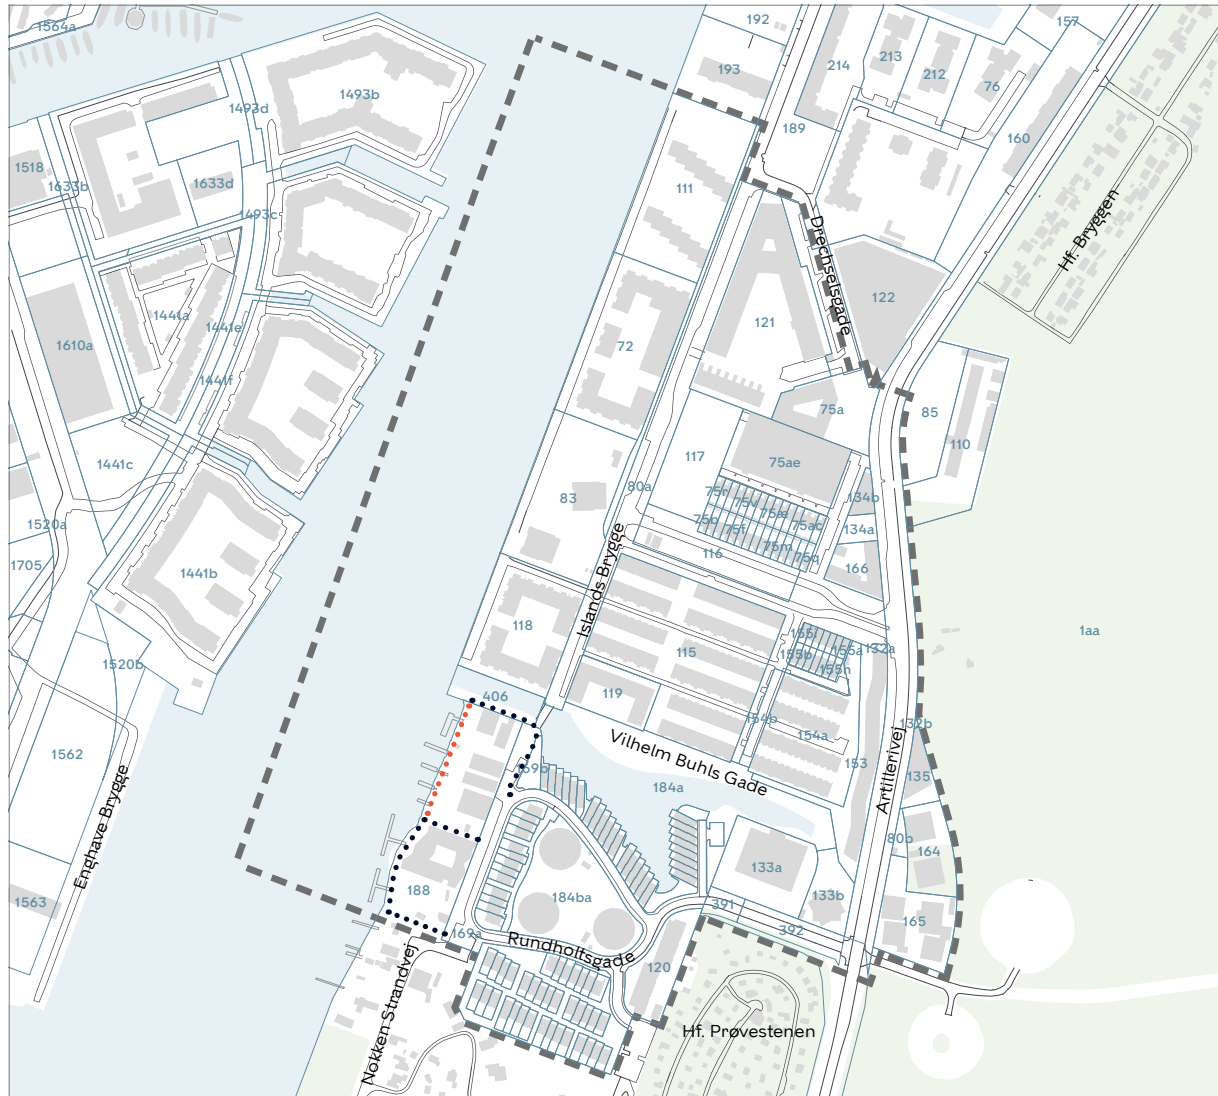

## Dispensation til at undlade at anlægge sti langs havneløbet

### Lokalplan 410 Artillerivej Syd med tillæg 1 og 2

--- Lokalplan 410 Artillerivej Syd med tillæg 1 og 2

— Matrikelskel

..... Sti fastlagt i lokalplan 410/eksisterende sti

..... Ønske om dispensation til at undlade at anlægge sti

## Forslag til offentlig adgang til havnen

- ● ● ● Gang- og cykelsti jf. lokalplan
- ← Adgang til havnen for offentligheden
- - - - - Åbning i hegn
- ||||| Fast grusbelægning eller fliser