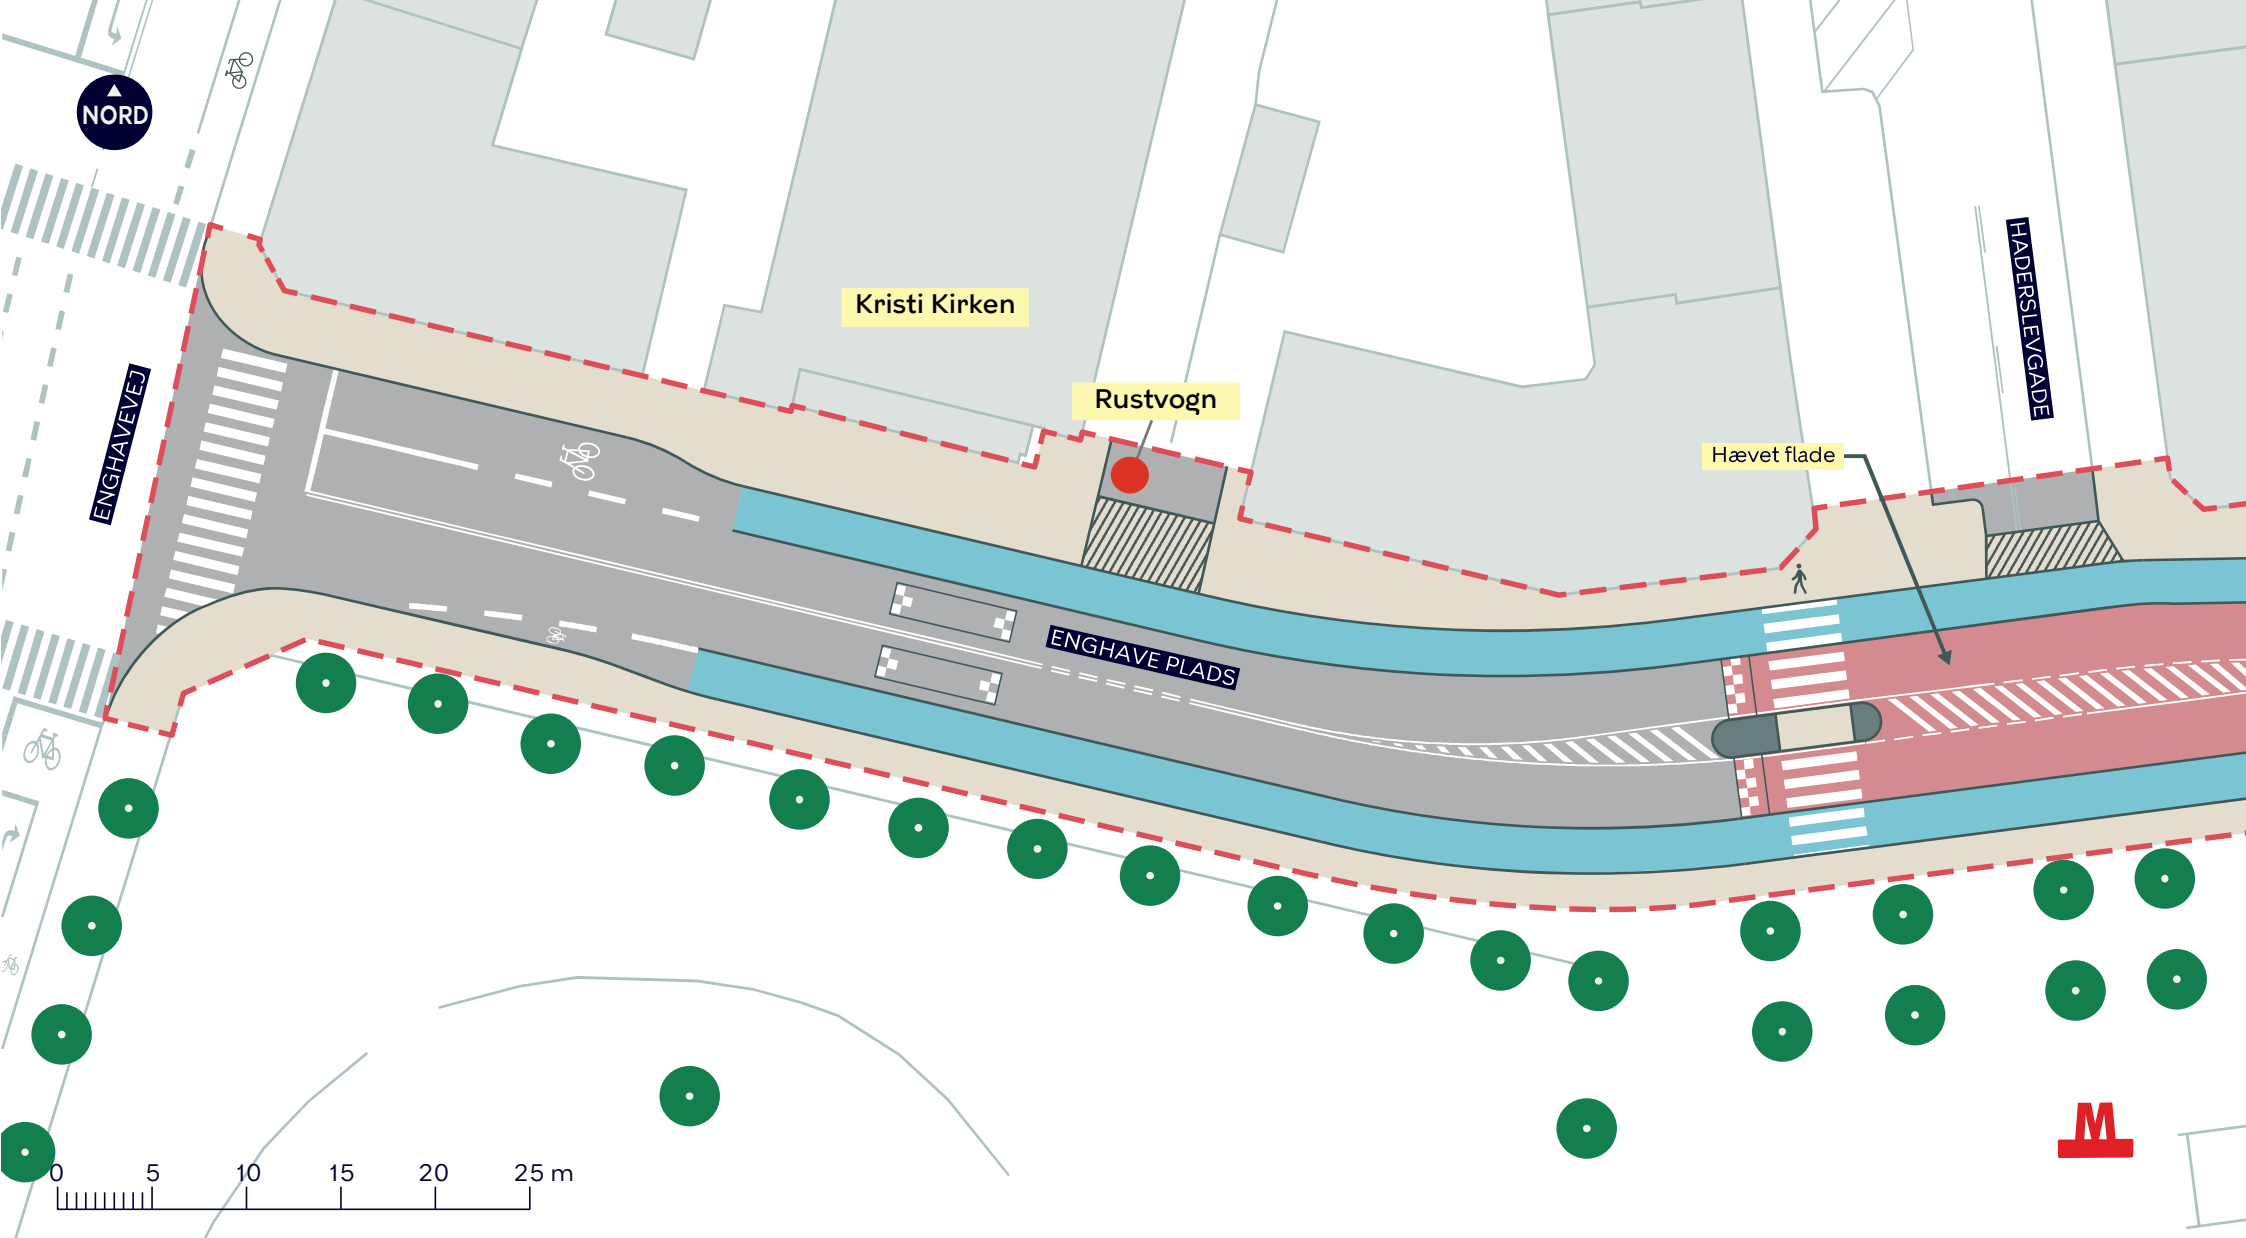

NORD

--- Anlægsområde

— Cykelsti

— Fortov

/// Overkørsel

 Busstoppested

 Træ

ENGHAVE PLADS
Vesterbro-Kongens Enghave
Projektforslag

BILAG 4 SAMLET

- - - Anlægsområde
- Cykelsti
- Fortov
- ▨ Overkørsel
- Træ

ENGHAVE PLADS
Vesterbro-Kongens Enghave
 Projektforslag
BILAG 4A

NORD

--- Anlægsområde

Cykelsti

Fortov

Overkørsel

Busstoppested

Træ

ENGHAVE PLADS
Vesterbro-Kongens Enghave
Projektforslag

BILAG 4B