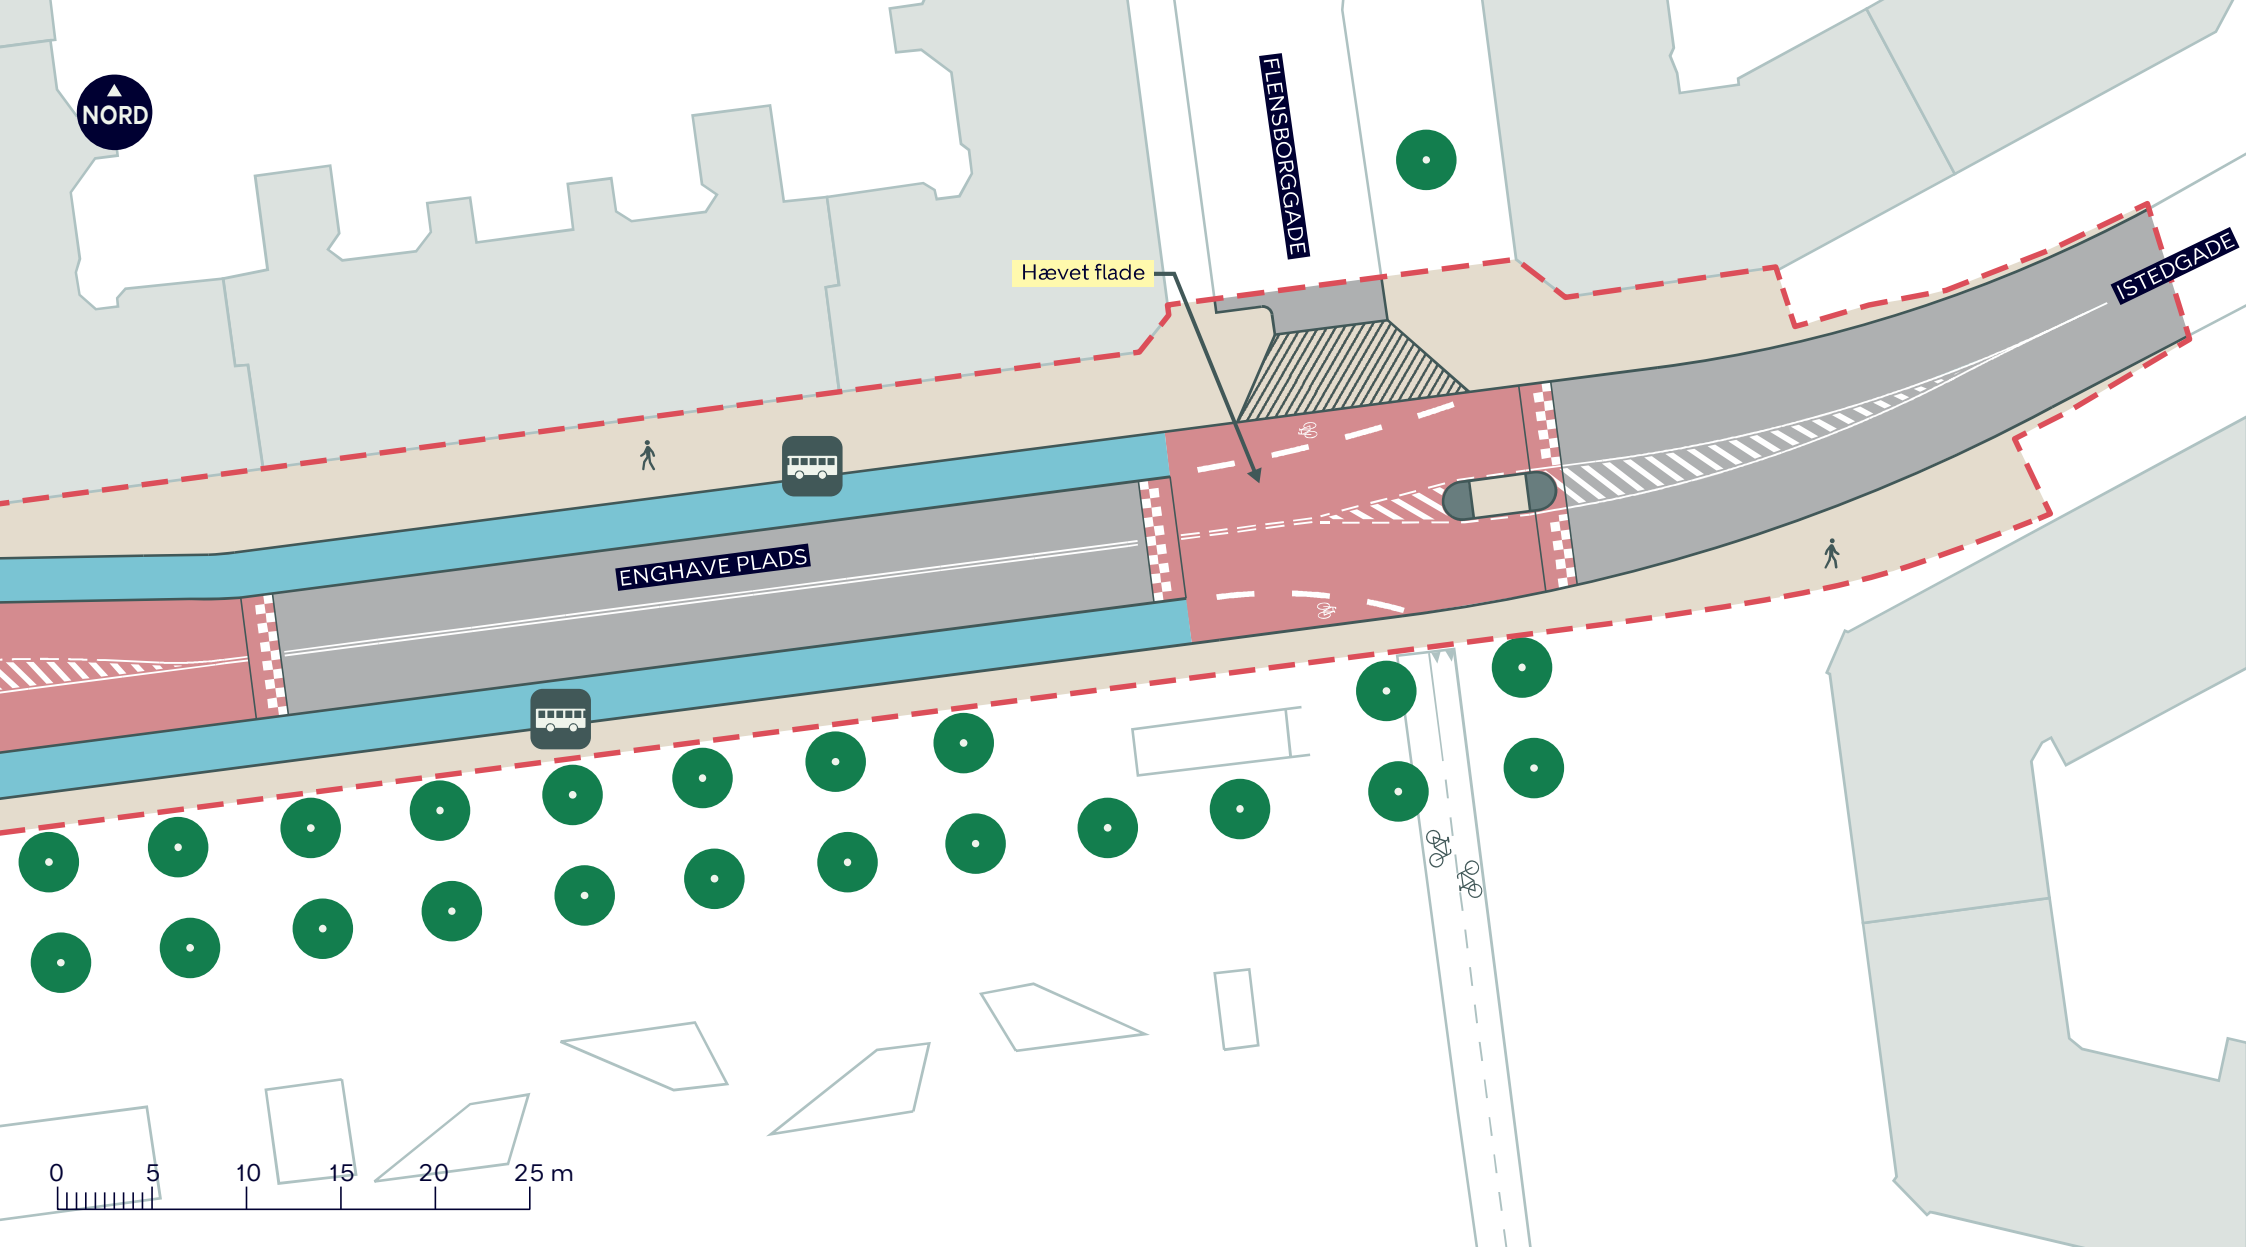

NORD

--- Anlægsområde

— Cykelsti

— Fortov

/// Overkørsel

 Busstoppested

 Træ

ENGHAVE PLADS
Vesterbro-Kongens Enghave
Projektforslag

BILAG 4 SAMLET

- - - Anlægsområde
- Cykelsti
- Fortov
- ▨ Overkørsel
- Træ

ENGHAVE PLADS
Vesterbro-Kongens Enghave
 Projektforslag
BILAG 4A

NORD

--- Anlægsområde

Cykelsti

Fortov

Overkørsel

Busstoppested

Træ

ENGHAVE PLADS
Vesterbro-Kongens Enghave
Projektforslag

BILAG 4B