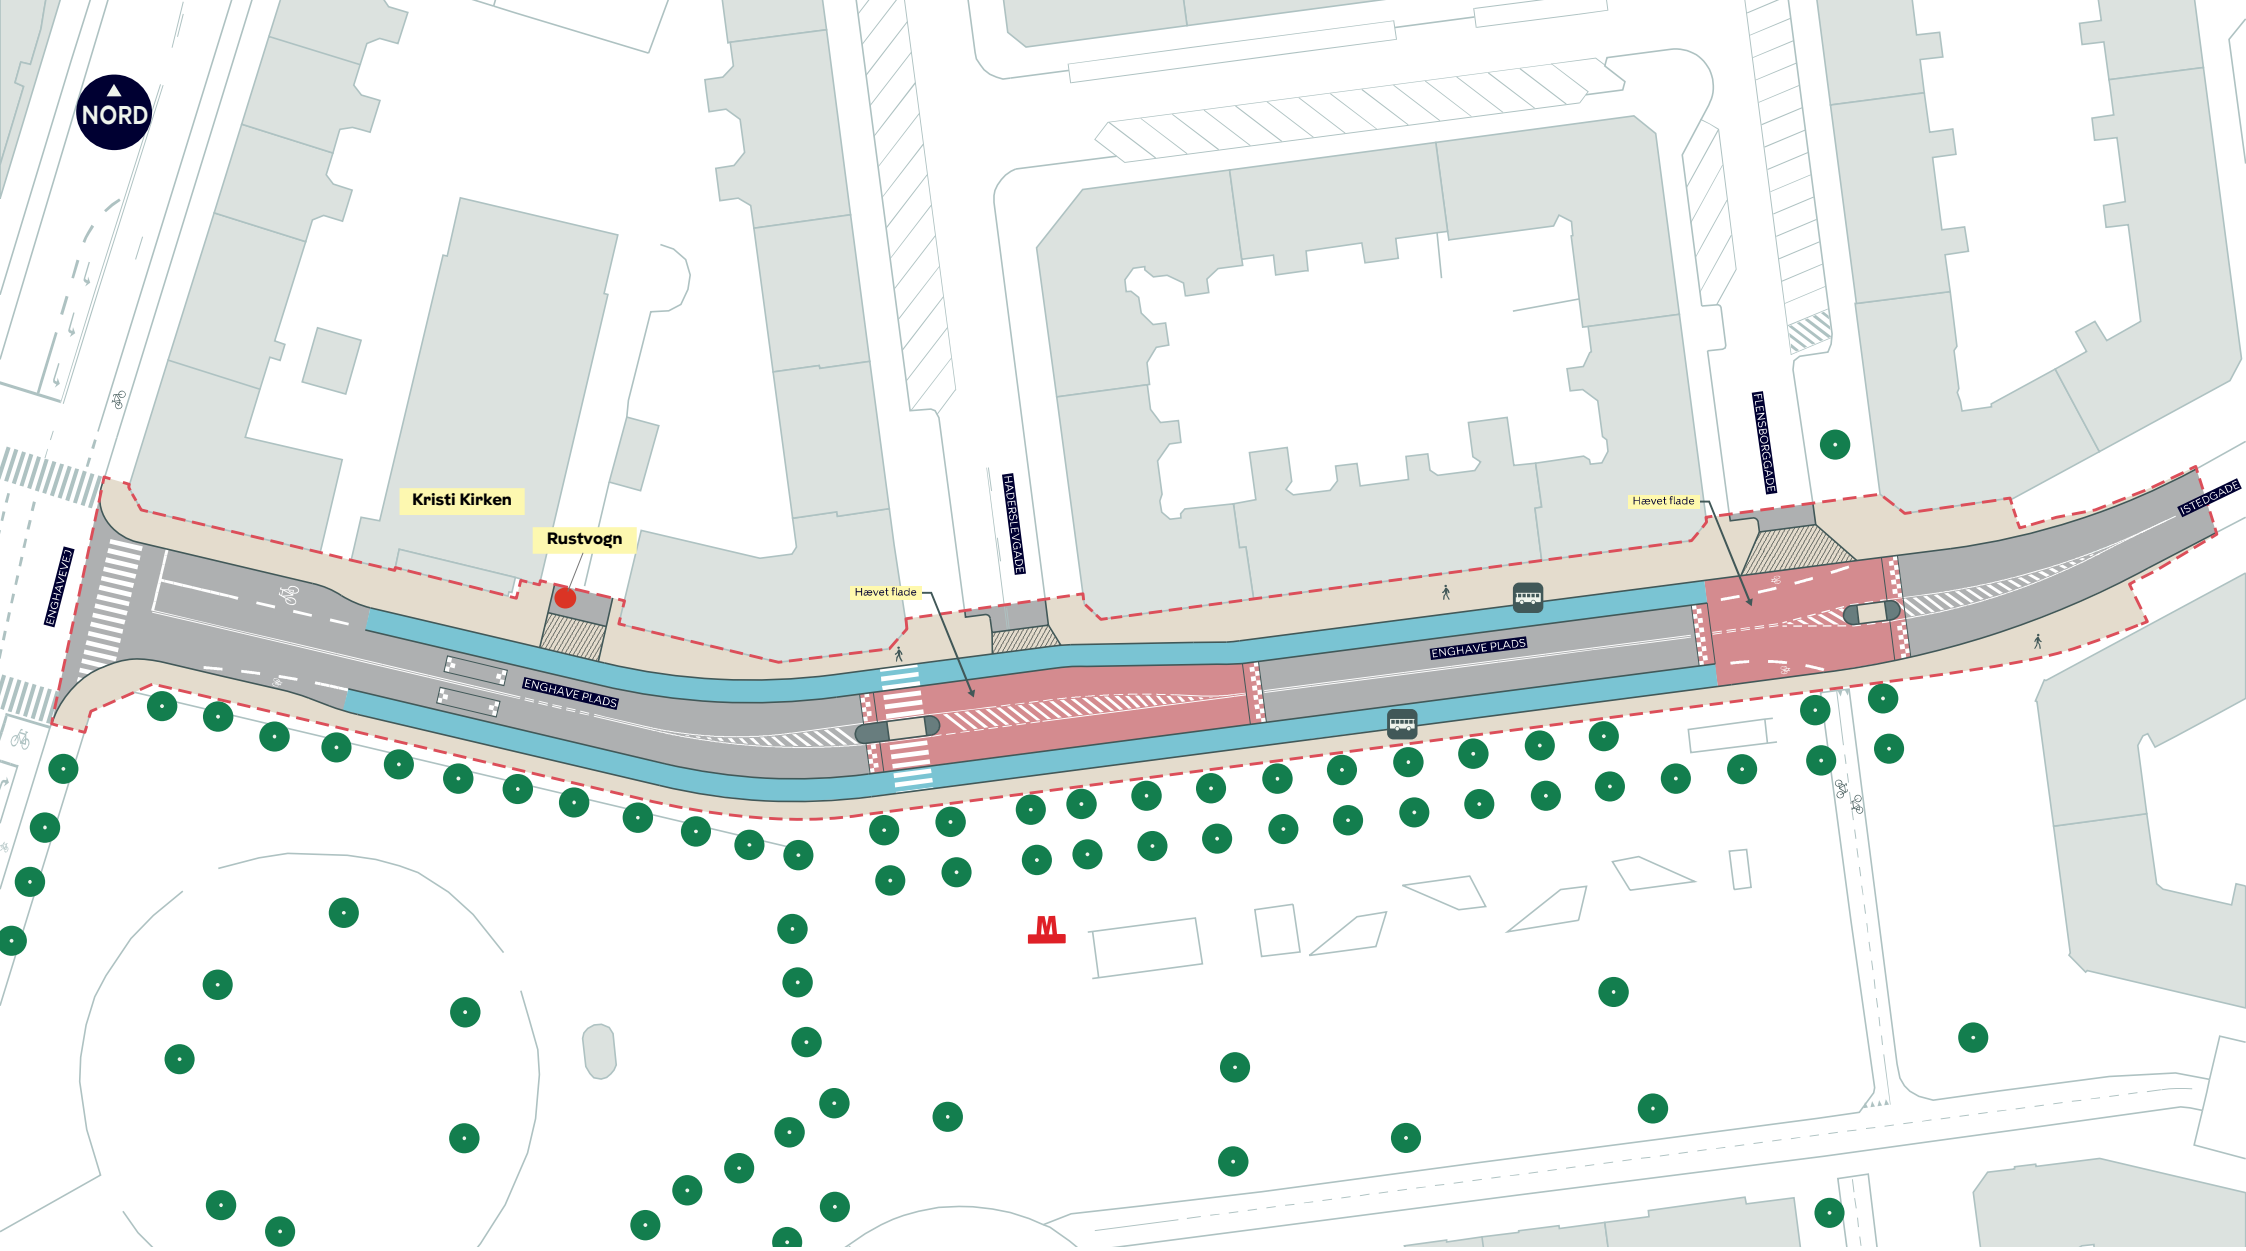

NORD

--- Anlægsområde

— Cykelsti

— Fortov

/// Overkørsel

 Busstoppested

 Træ

ENGHAVE PLADS
Vesterbro-Kongens Enghave
Projektforslag

BILAG 4 SAMLET

- - - Anlægsområde
- Cykelsti
- Fortov
- ▨ Overkørsel
- Træ

ENGHAVE PLADS
Vesterbro-Kongens Enghave
 Projektforslag
BILAG 4A

NORD

--- Anlægsområde

Cykelsti

Fortov

Overkørsel

Busstoppested

Træ

ENGHAVE PLADS
Vesterbro-Kongens Enghave
Projektforslag

BILAG 4B