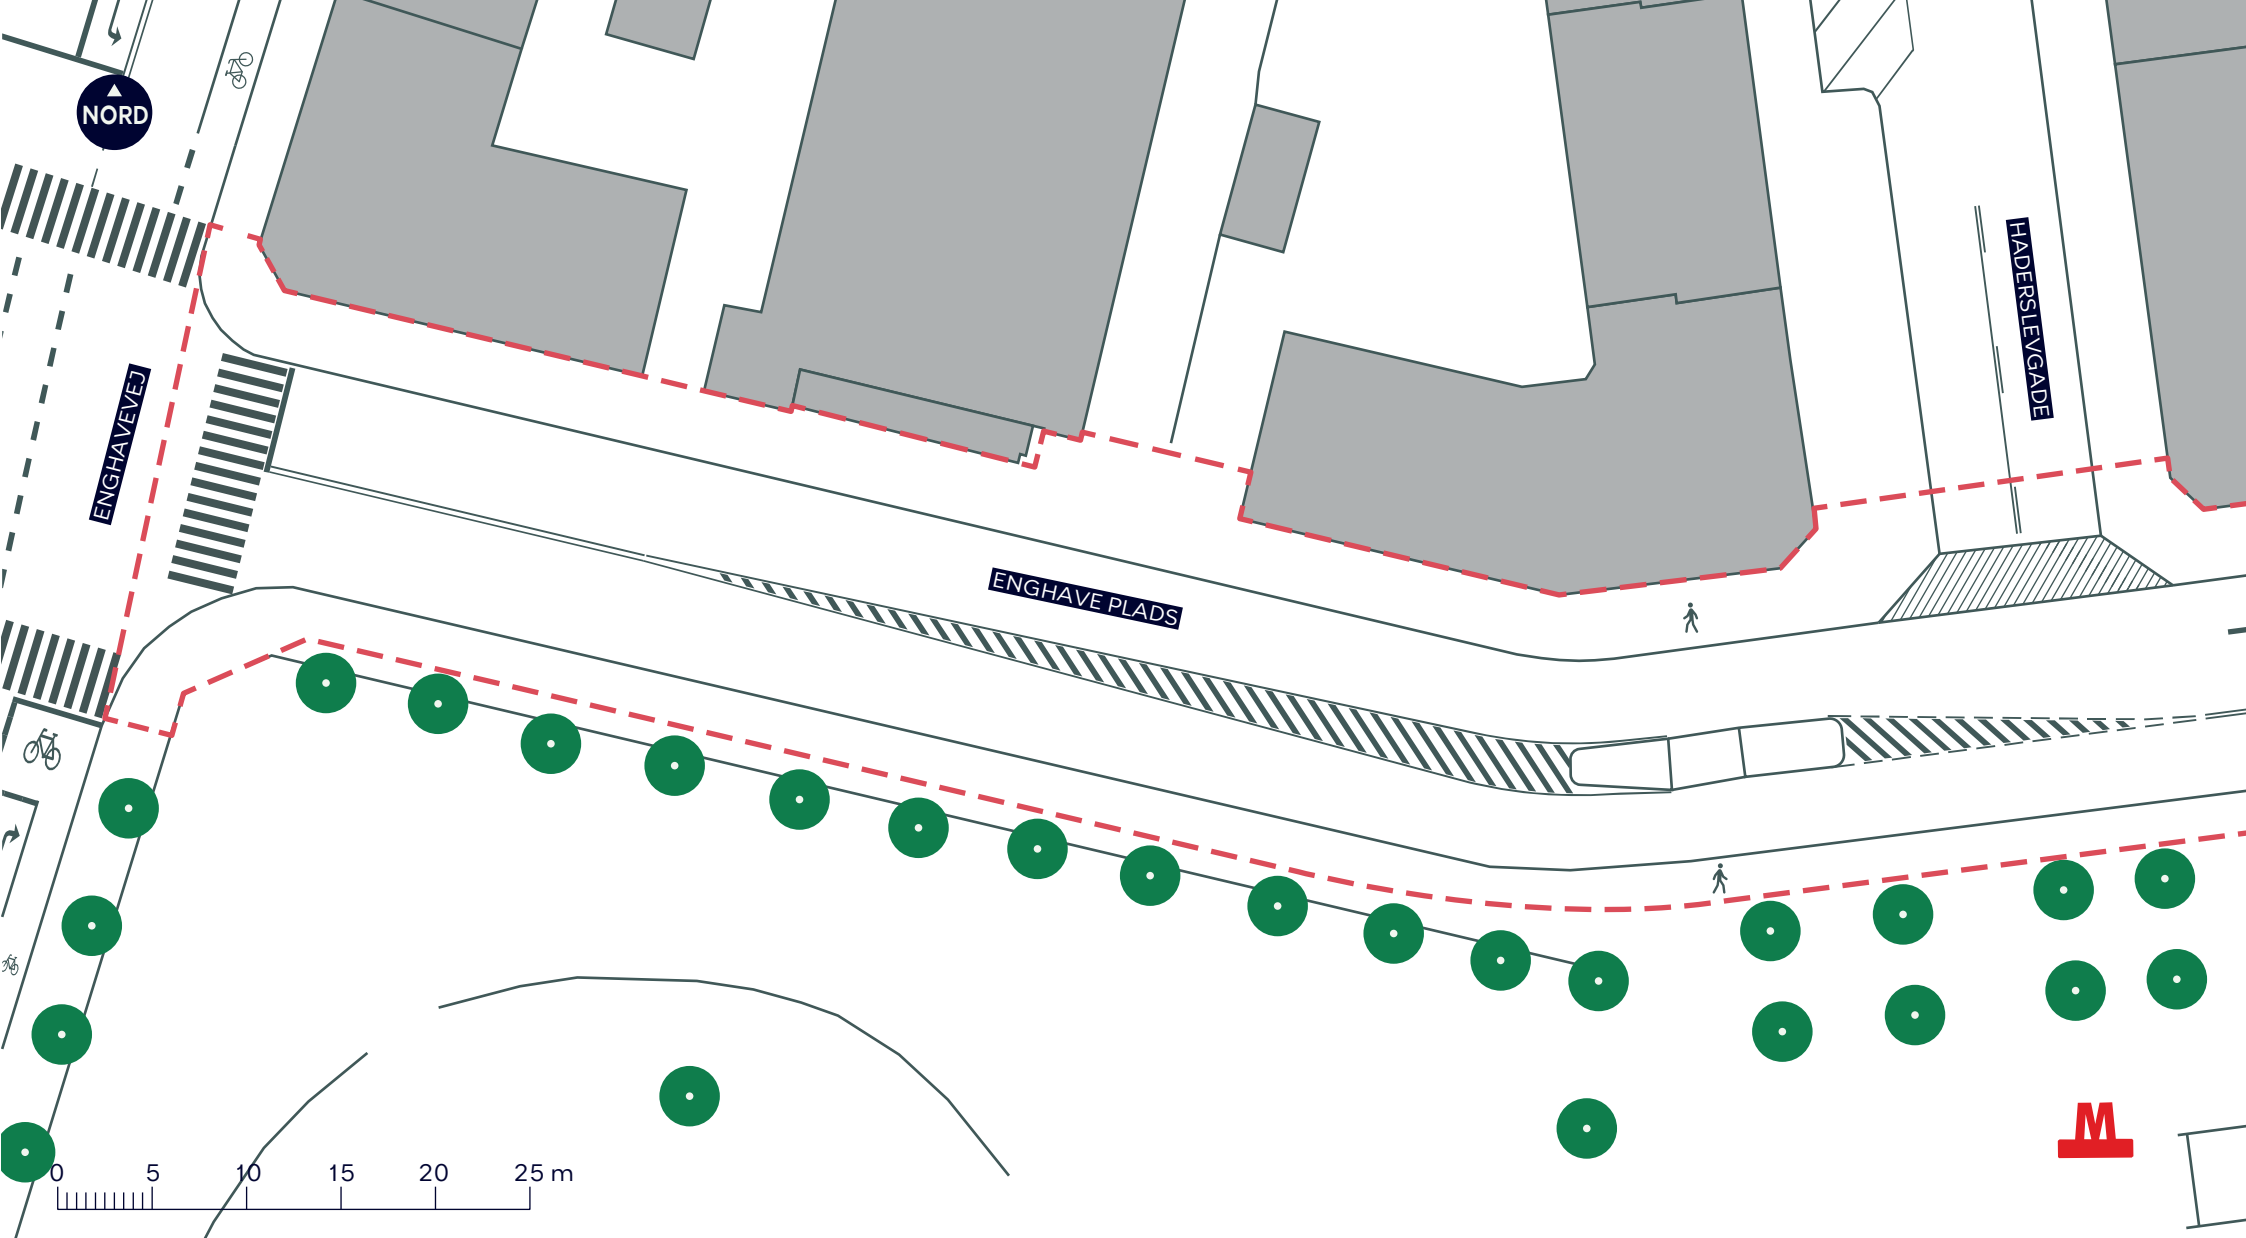

--- Anlægsområde

 Cykelsti

 Fortov

 Overkørsel

 Busstoppested

 Træ

**ENGHAVE PLADS**  
*Vesterbro-Kongens Enghave*  
 Eksisterende forhold

**BILAG 3 SAMLET**

- - - Anlægsområde
- Cykelsti
- Fortov
- //////// Overkørsel
- Træ

**ENGHAVE PLADS**  
 Vesterbro-Kongens Enghave  
 Eksisterende forhold  
**BILAG 3A**

NORD

FIENSBORGGADE

ISTEDGADE

ENGHAVE PLADS

--- Anlægsområde

Cykelsti

Fortov

Busstoppested

Træ

**ENGHAVE PLADS**  
Vesterbro-Kongens Enghave  
Eksisterende forhold

**BILAG 3B**