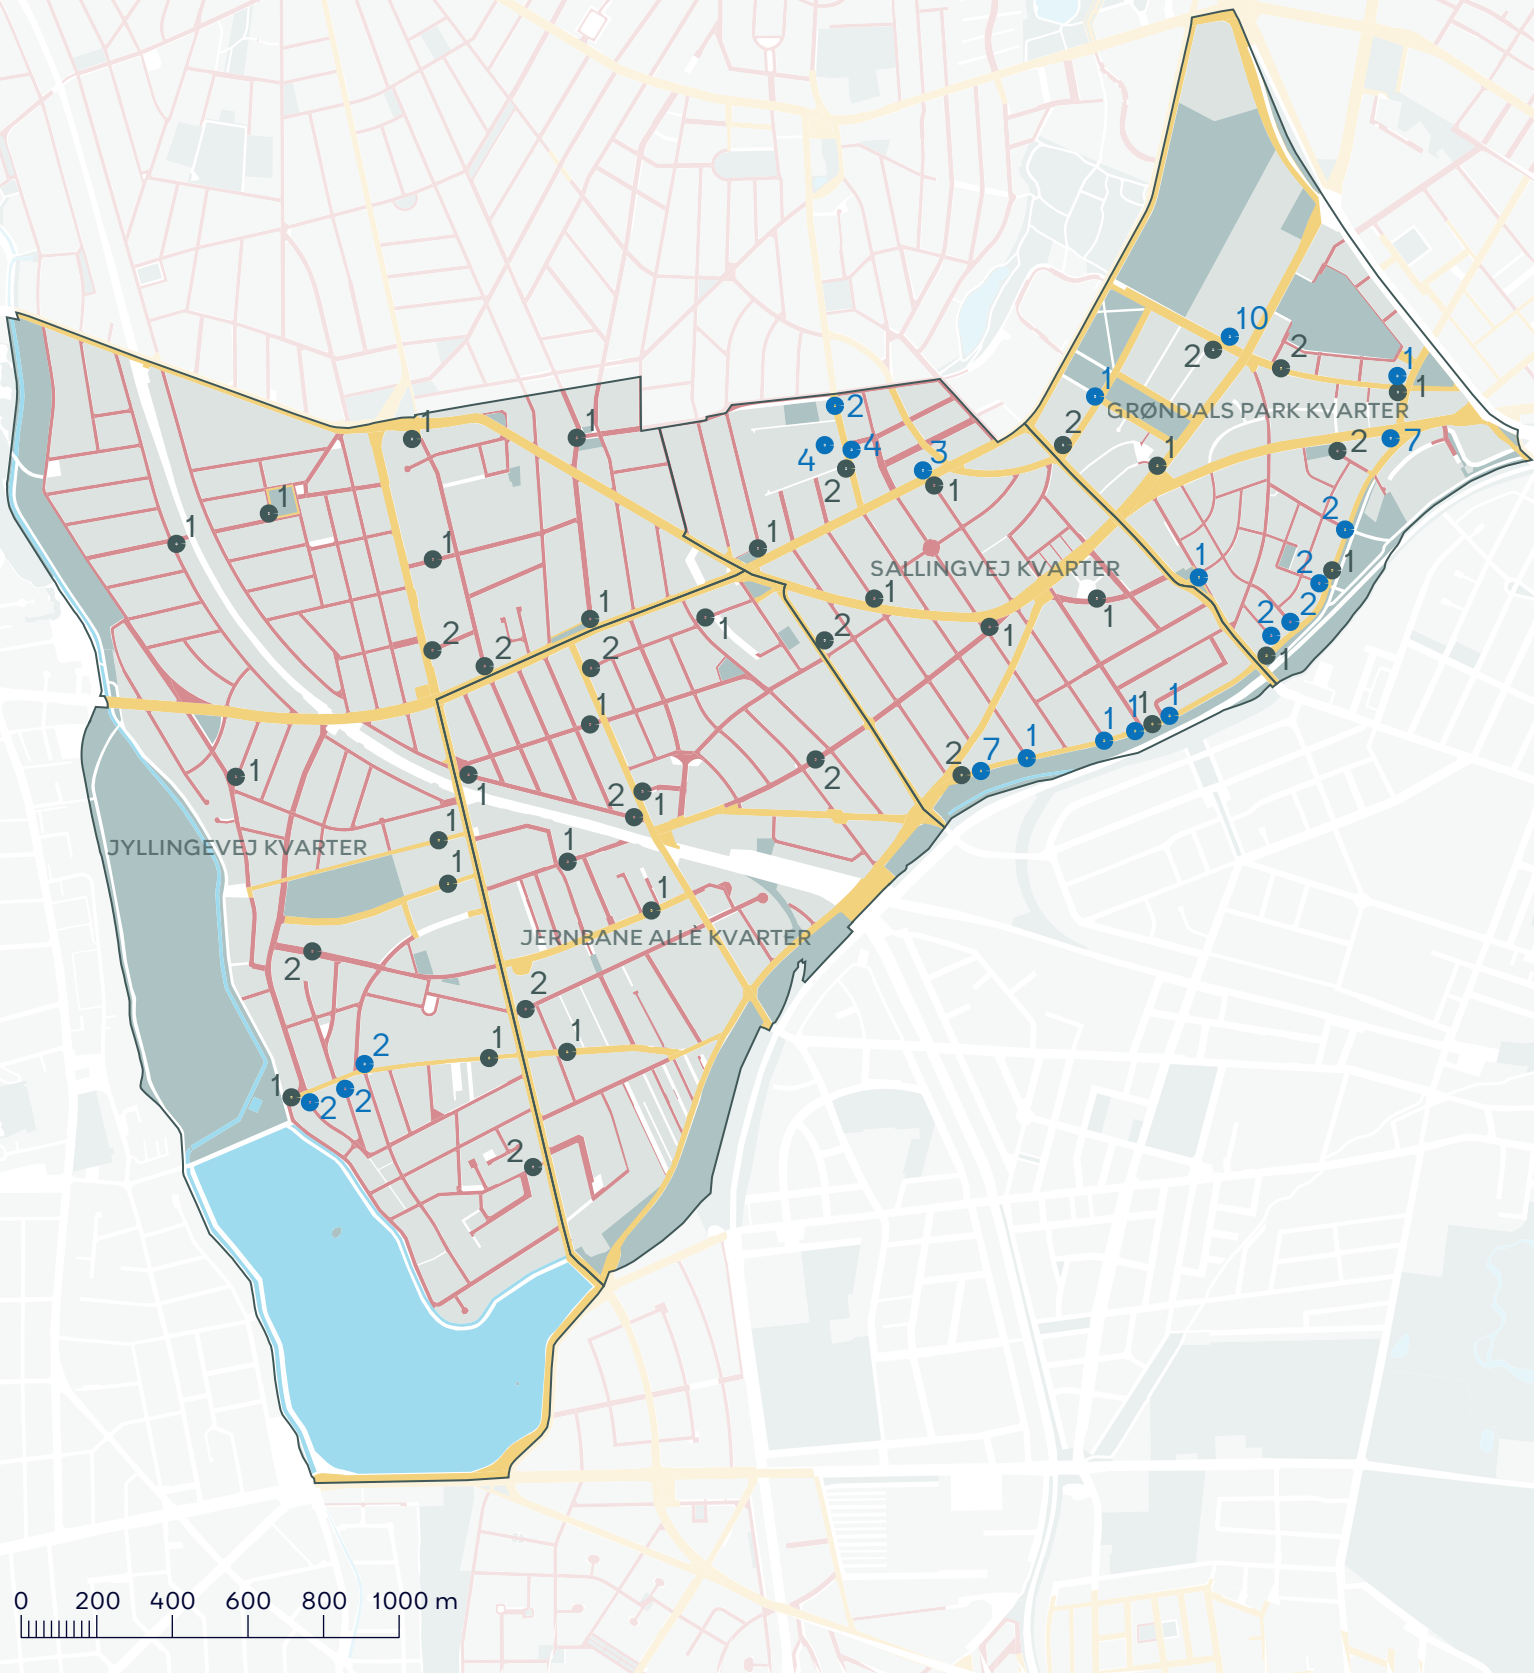

NORD

- Nedlagt parkeringsplads
- Anbefalet erstatningsparkeringsplads
- Bydelskvarter
- Kommunevej
- Privat fællesvej

SORTERINGSPUNKTER

Vanløse
Oversigtskort

BILAG 4A

SORTERINGSPUNKTER

Brønshøj-Husum

Oversigtskort