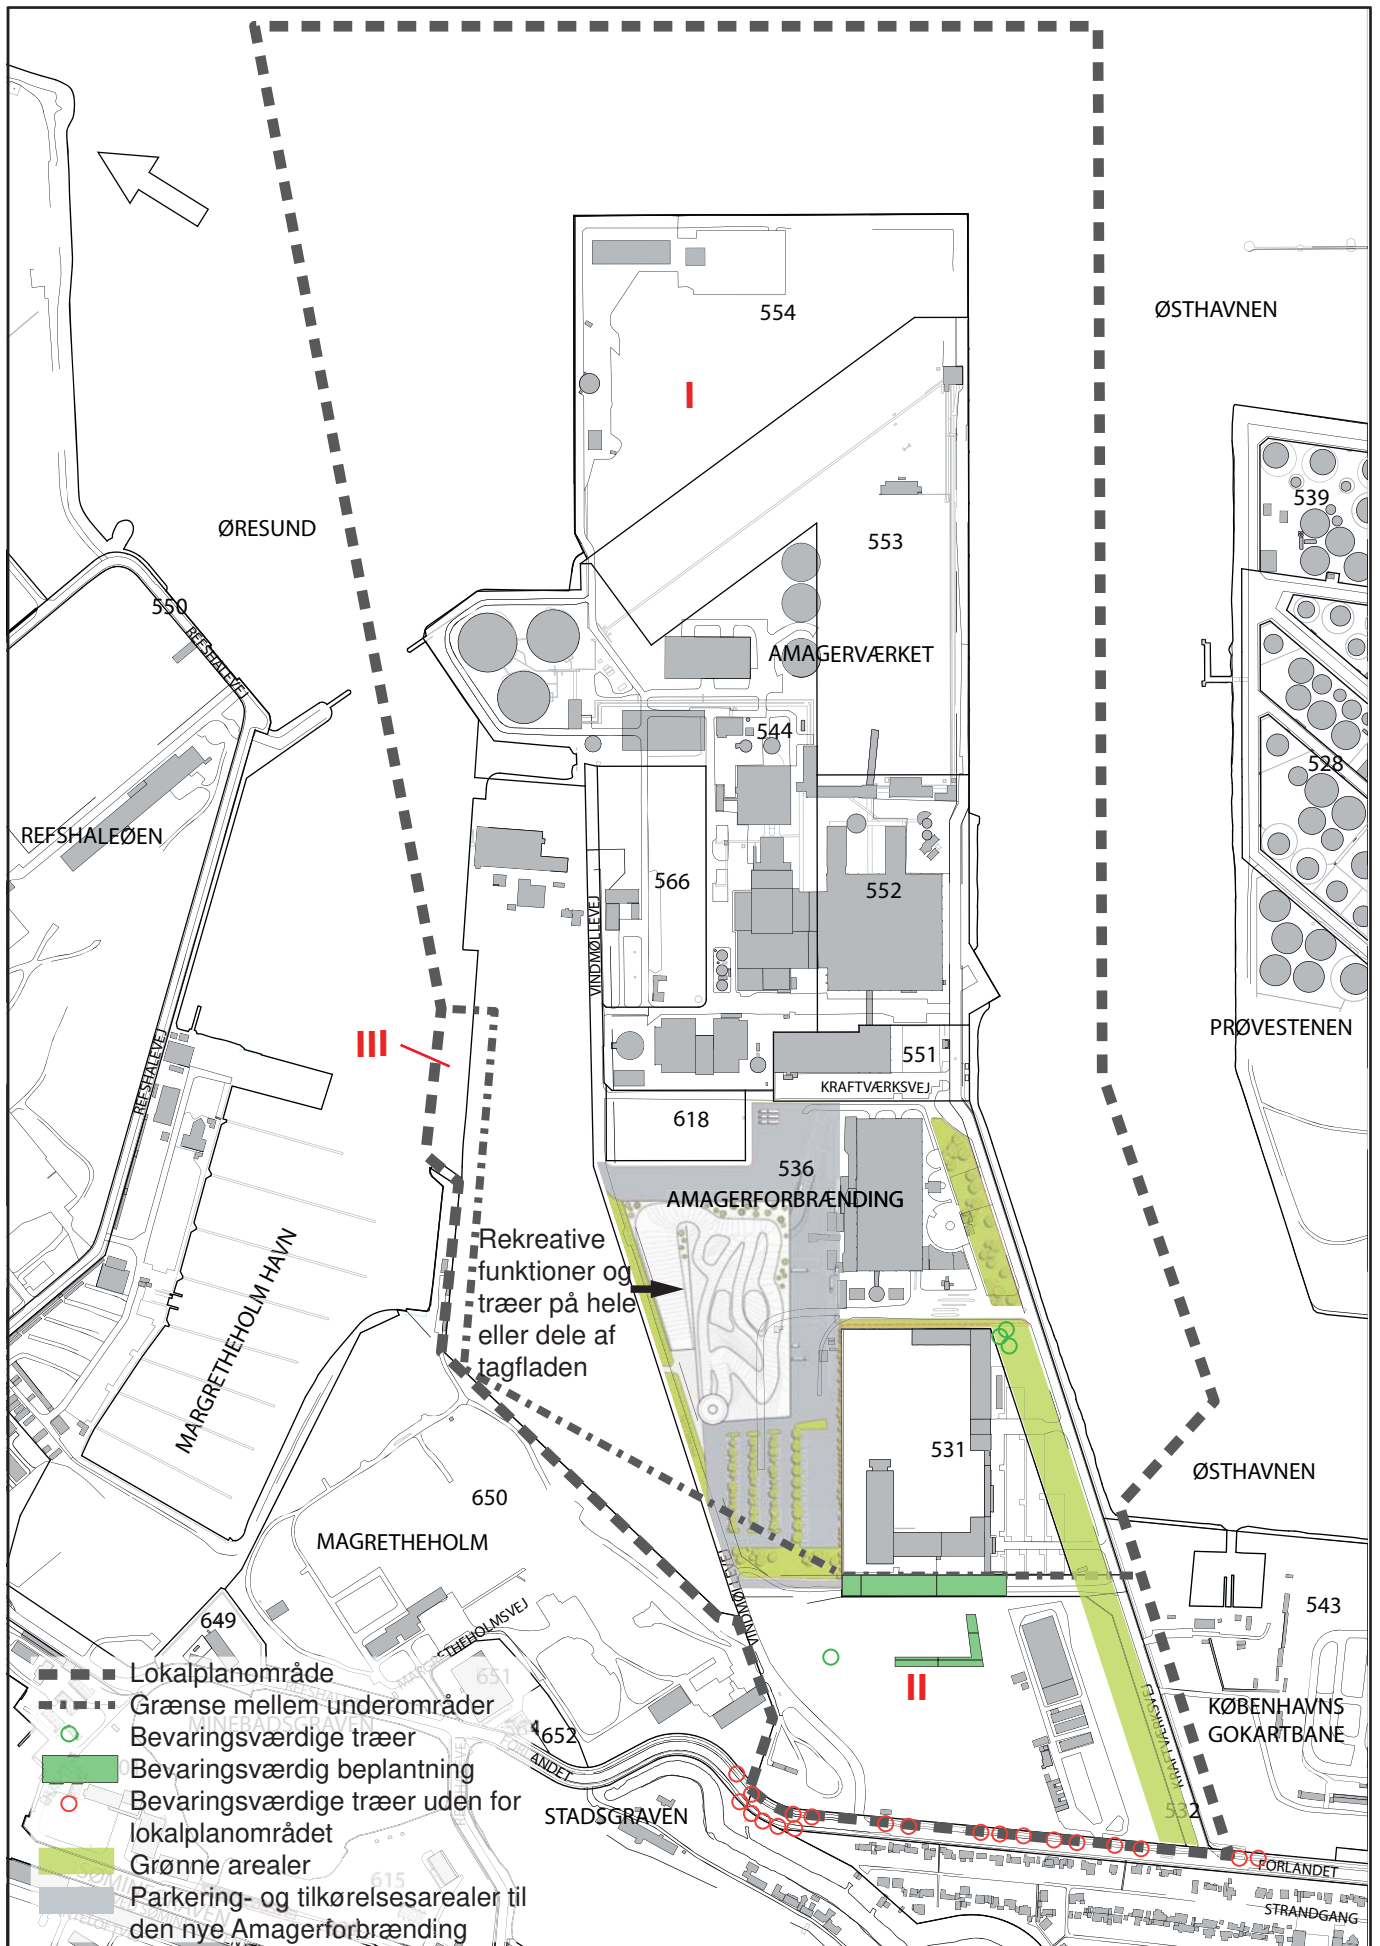

NYE LOKALPLANTEGNINGER SAMT KOMMUNEPLANTEGNINGER

- - - - Lokalplanområde
- · · · Grænse mellem underområder
- Vandarealer, der kan opfyldes: 15
- XXXX Opfyldning

- Lokalplanområde
- Grænse mellem underområder
- Bevaringsværdige træer
- Bevaringsværdig beplantning
- Bevaringsværdige træer uden for lokalplanområdet
- Grønne arealer
- Parkering- og tilkørelsesarealer til den nye Amagerforbrænding

Rekreative funktioner og træer på hele eller dele af tagfladen

Tillæg til Københavns Kommuneplan 2009

Rammeområder ifølge Kommuneplan 2009

Rammeændringer til Kommuneplan 2009