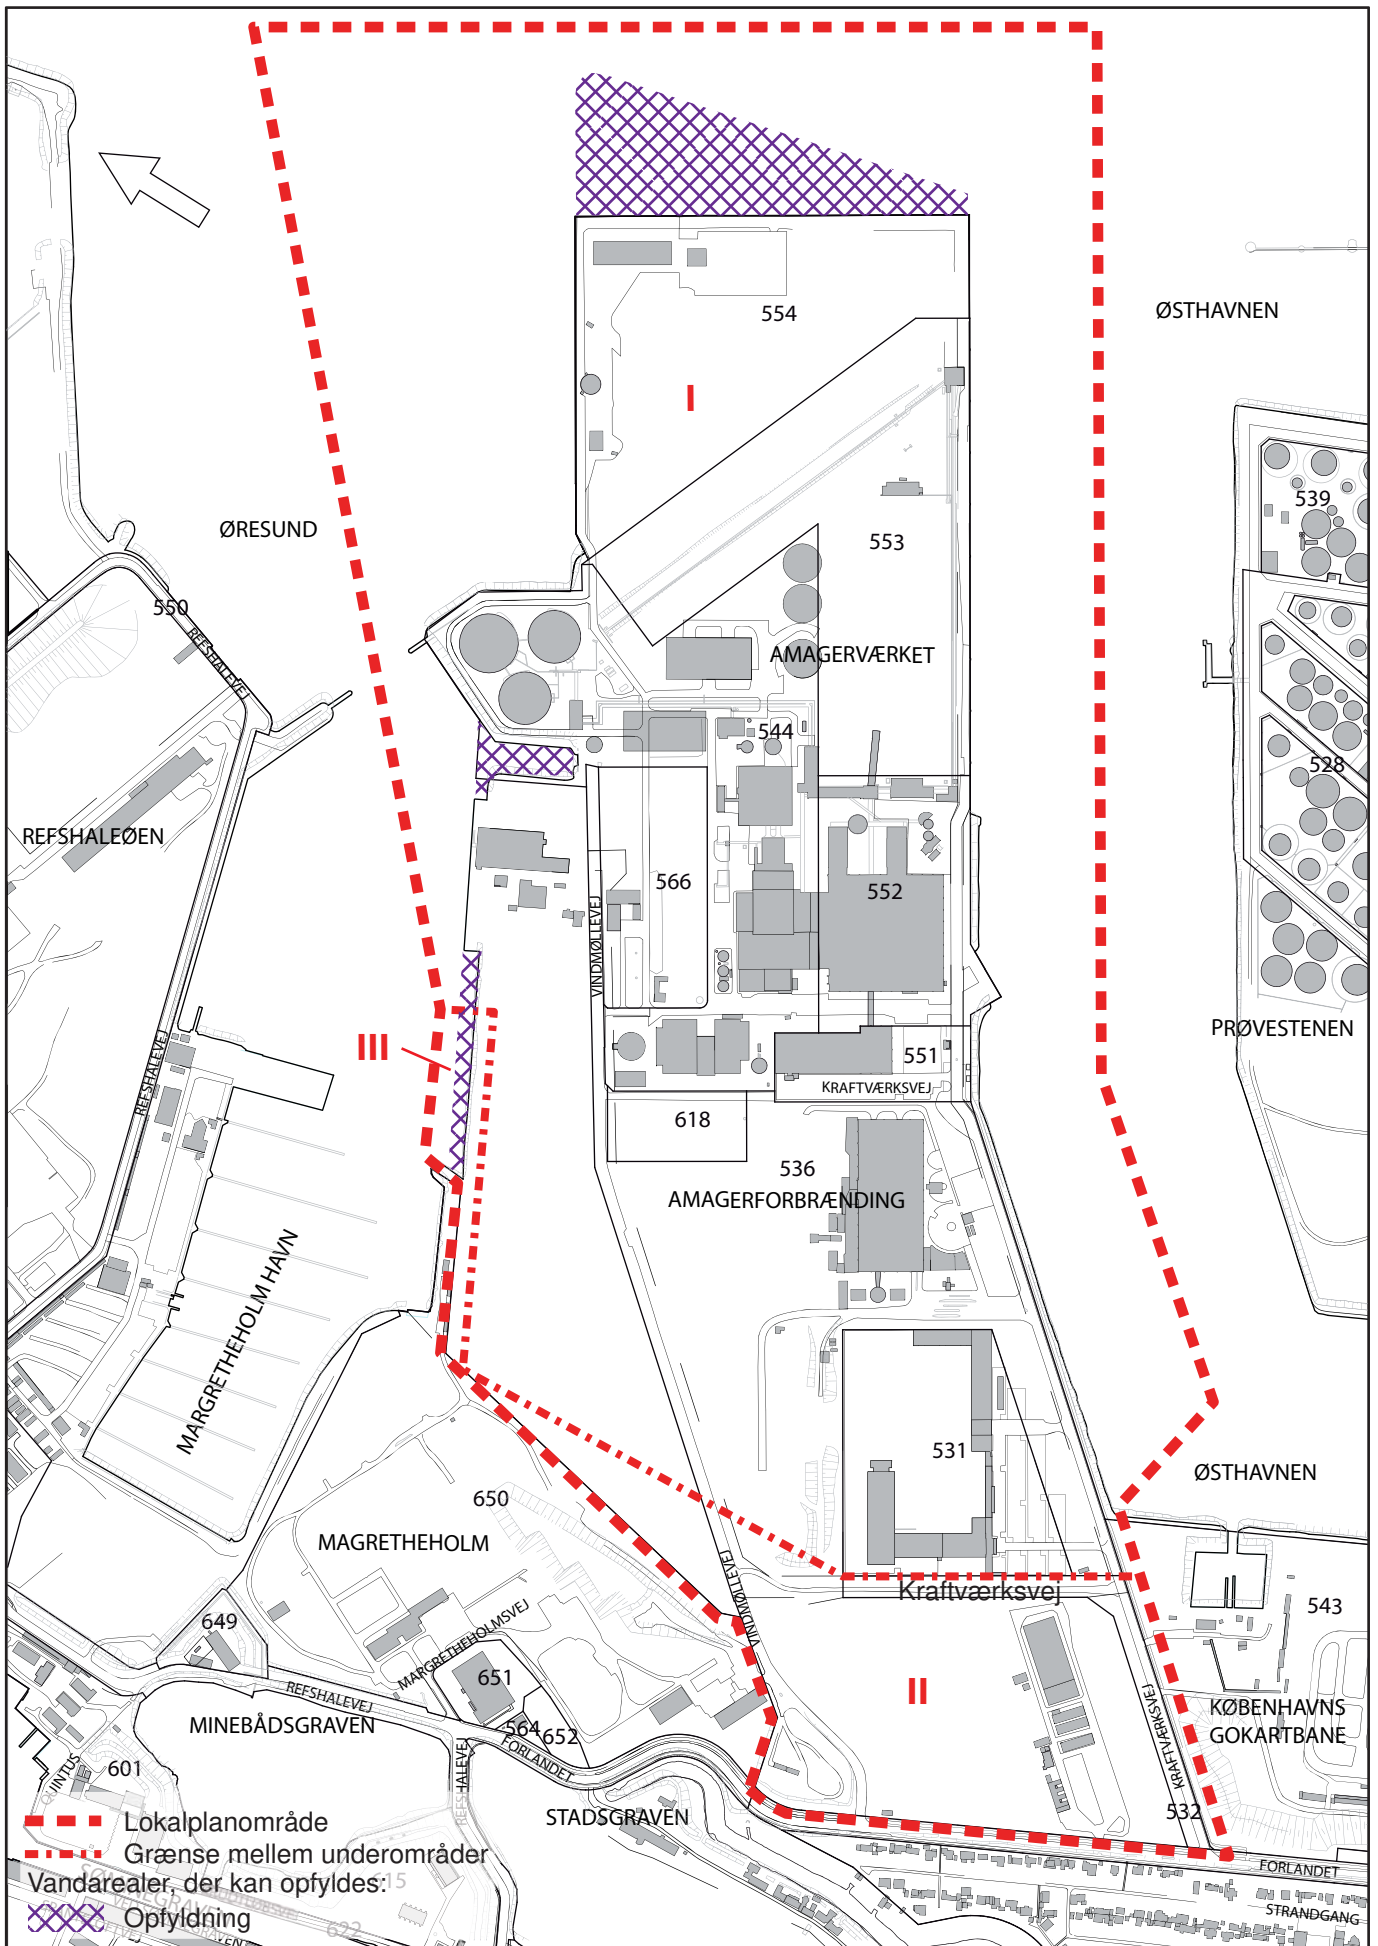

NYE LOKALPLANTEGNINGER SAMT KOMMUNEPLANTEGNINGER

- - - - Lokalplanområde
- · · · Grænse mellem underområder
- Vandarealer, der kan opfyldes: 15
- XXXX Opfyldning

- Lokalplanområde
- Grænse mellem underområder
- Bevaringsværdige træer
- Bevaringsværdig beplantning
- Bevaringsværdige træer uden for lokalplanområdet
- Grønne arealer
- Parkering- og tilkørelsesarealer til den nye Amagerforbrænding

Rekreative funktioner og træer på hele eller dele af tagfladen

Tillæg til Københavns Kommuneplan 2009

Rammeområder ifølge Kommuneplan 2009

Rammeændringer til Kommuneplan 2009