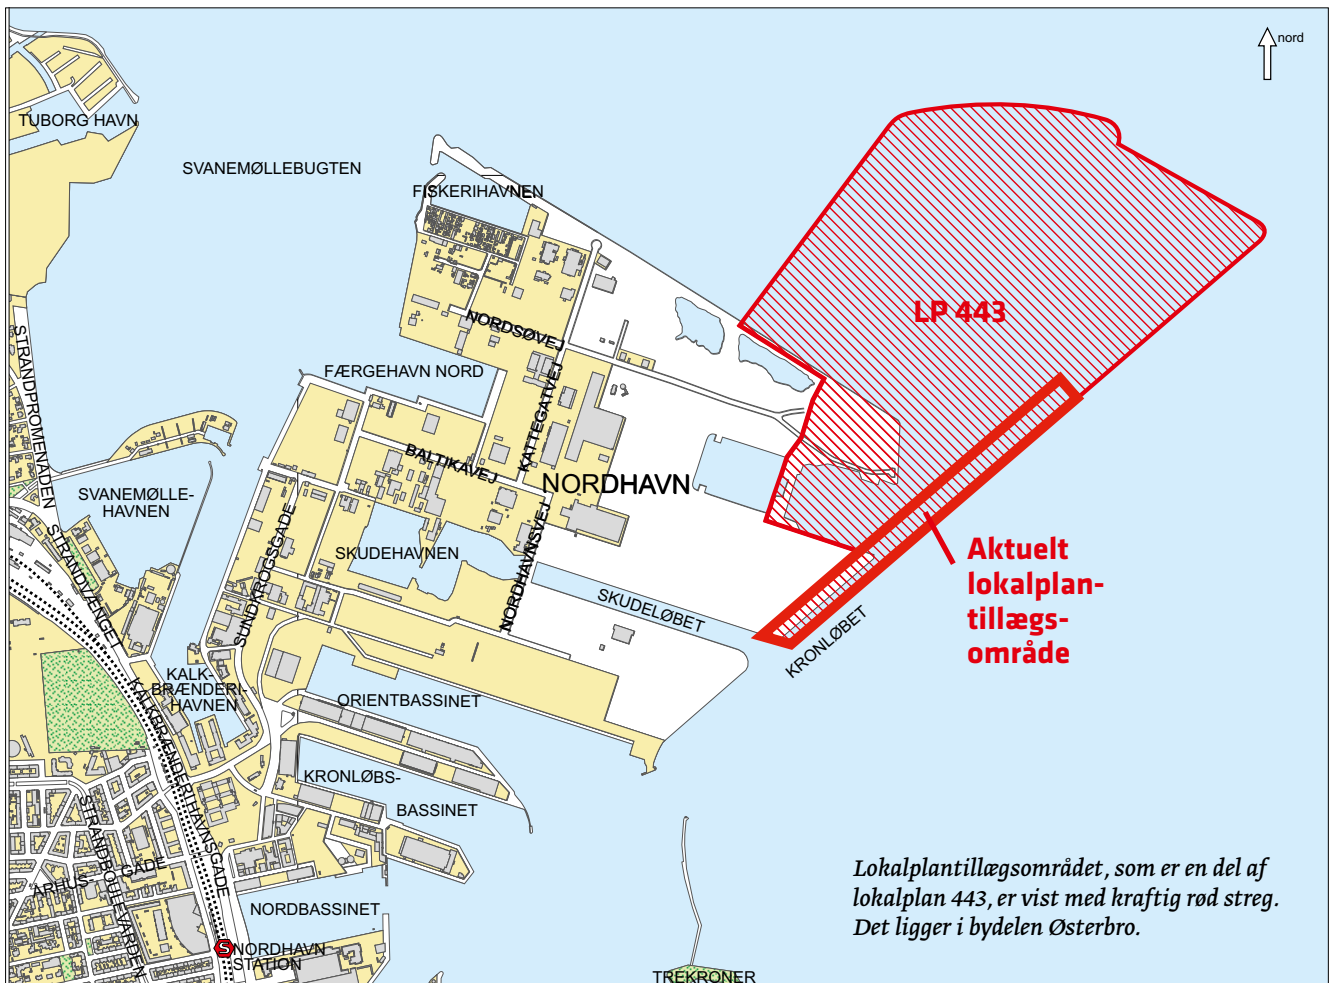

Lodfoto, der viser sammenhængen mellem Nordhavn, Østerbro og Tuborg Havn. Det aktuelle lokalplantillægsområde er vist med hvidt.

Lokalplantillægsområdet, som er en del af lokalplan 443, er vist med kraftig rød streg. Det ligger i bydelen Østerbro.