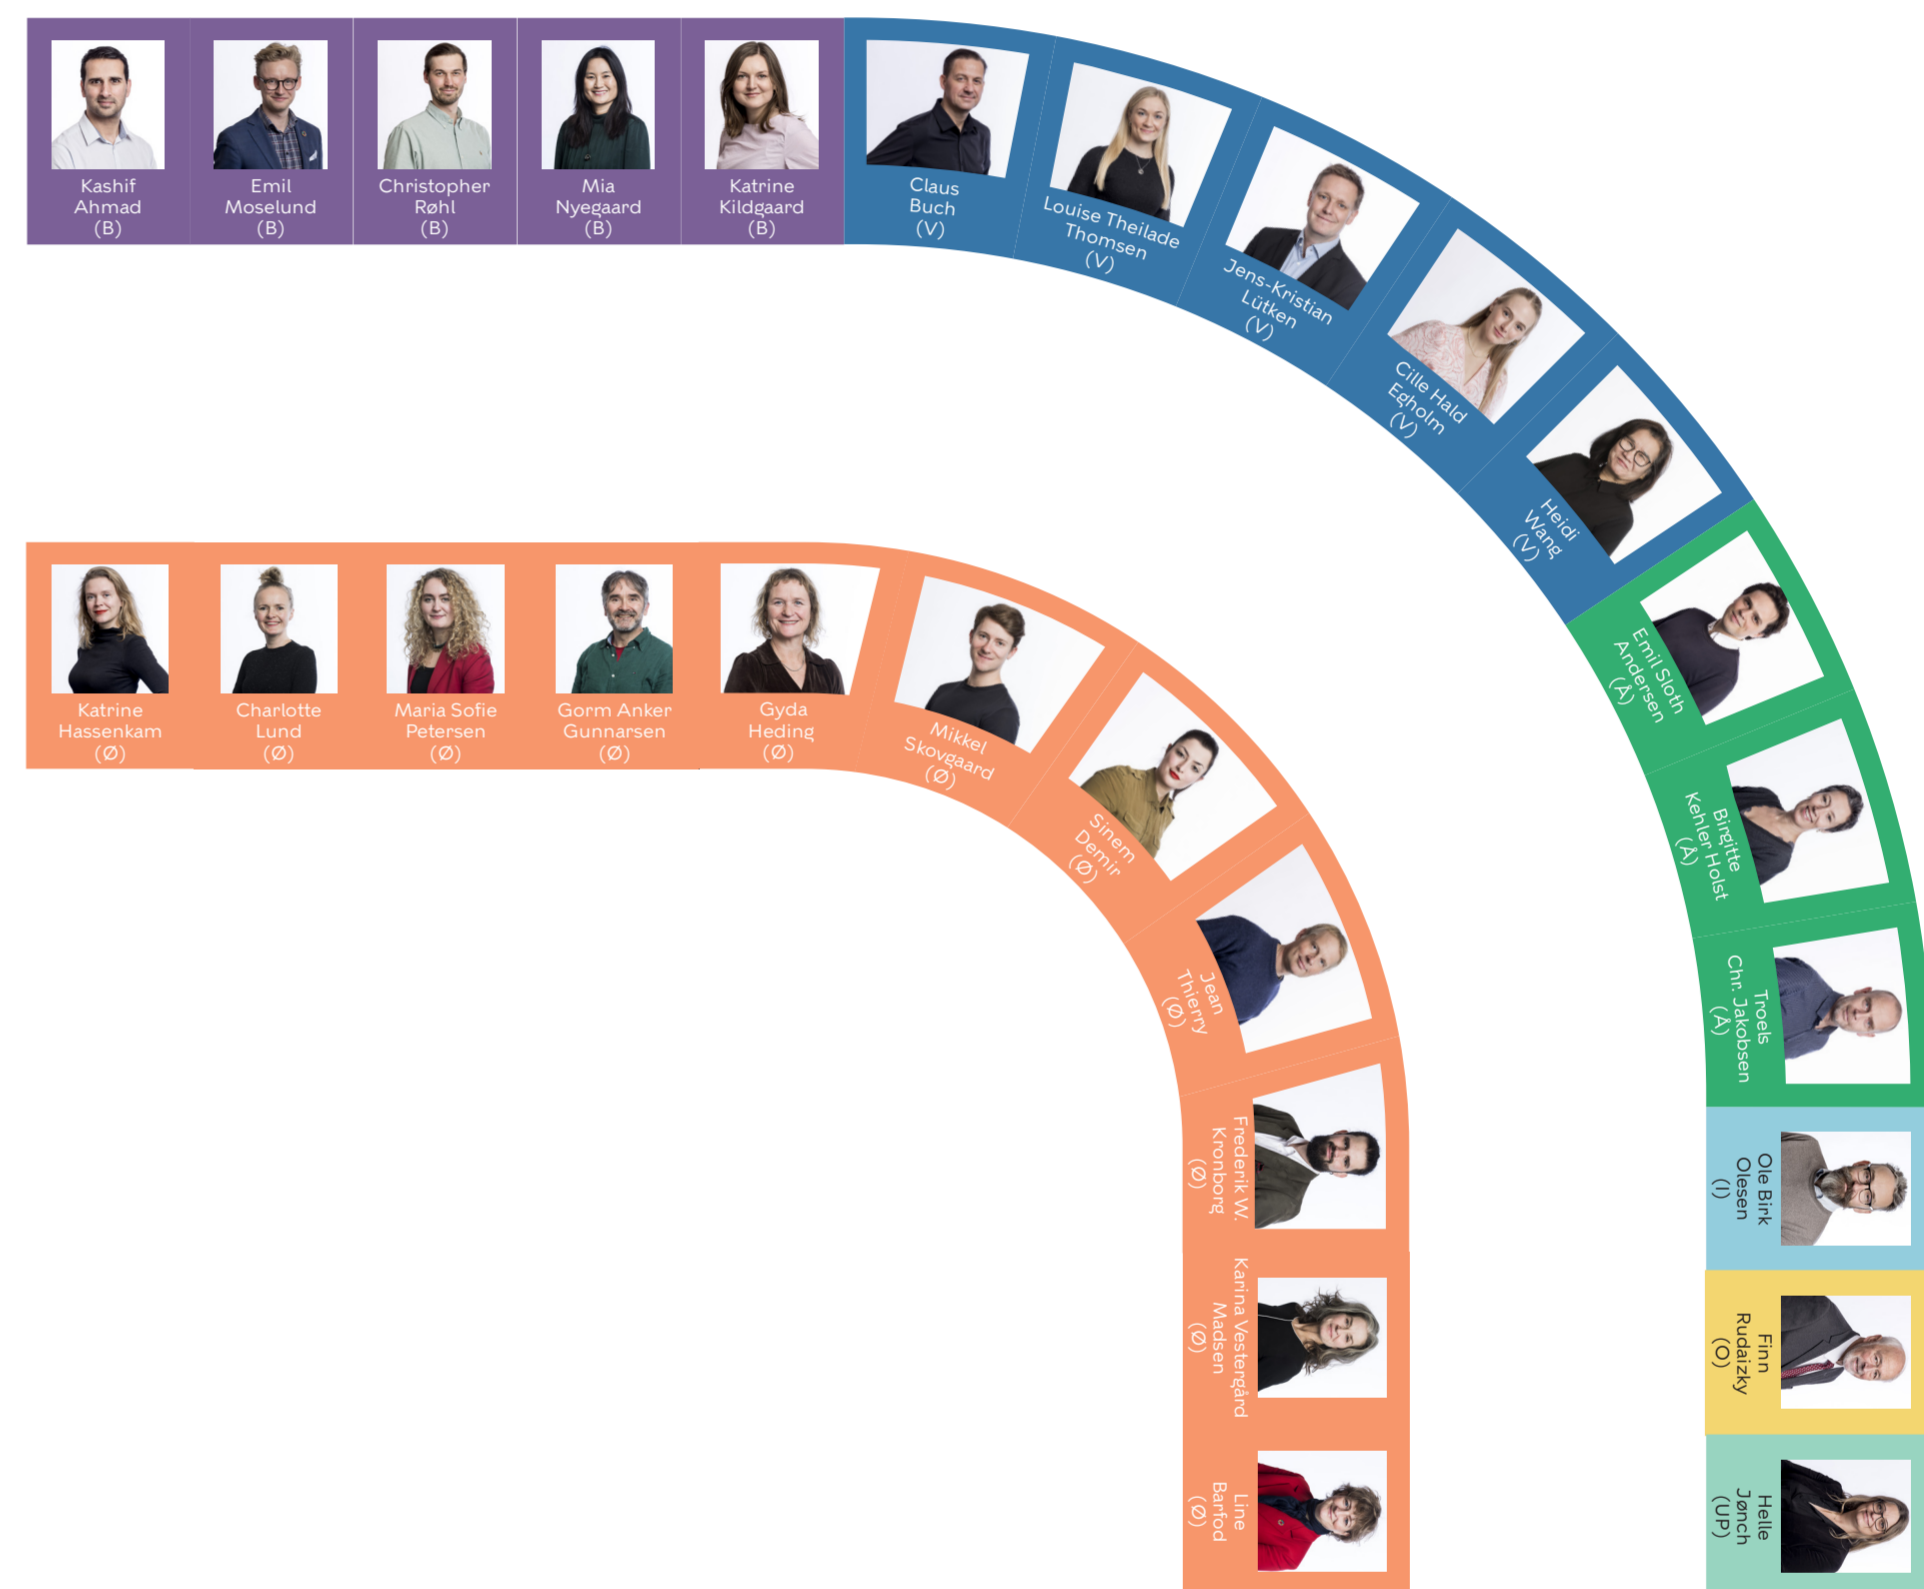

KØBENHAVNS BORGERREPRÆSENTATION / 2022-2025

FASTE MEDLEMMER PR. 27. JANUAR 2025

MANDATFORDELING

- (Ø) Enhedslisten / 15
- (A) Socialdemokratiet / 10
- (C) Det Konservative Folkeparti / 8
- (F) Socialistisk Folkeparti / 6
- (B) Radikale Venstre / 5
- (V) Venstre / 5
- (Å) Alternativet / 3
- (I) Liberal Alliance / 1
- (O) Dansk Folkeparti / 1
- (D) Nye Borgerlige / 0
- (UP) Uden for parti / 1