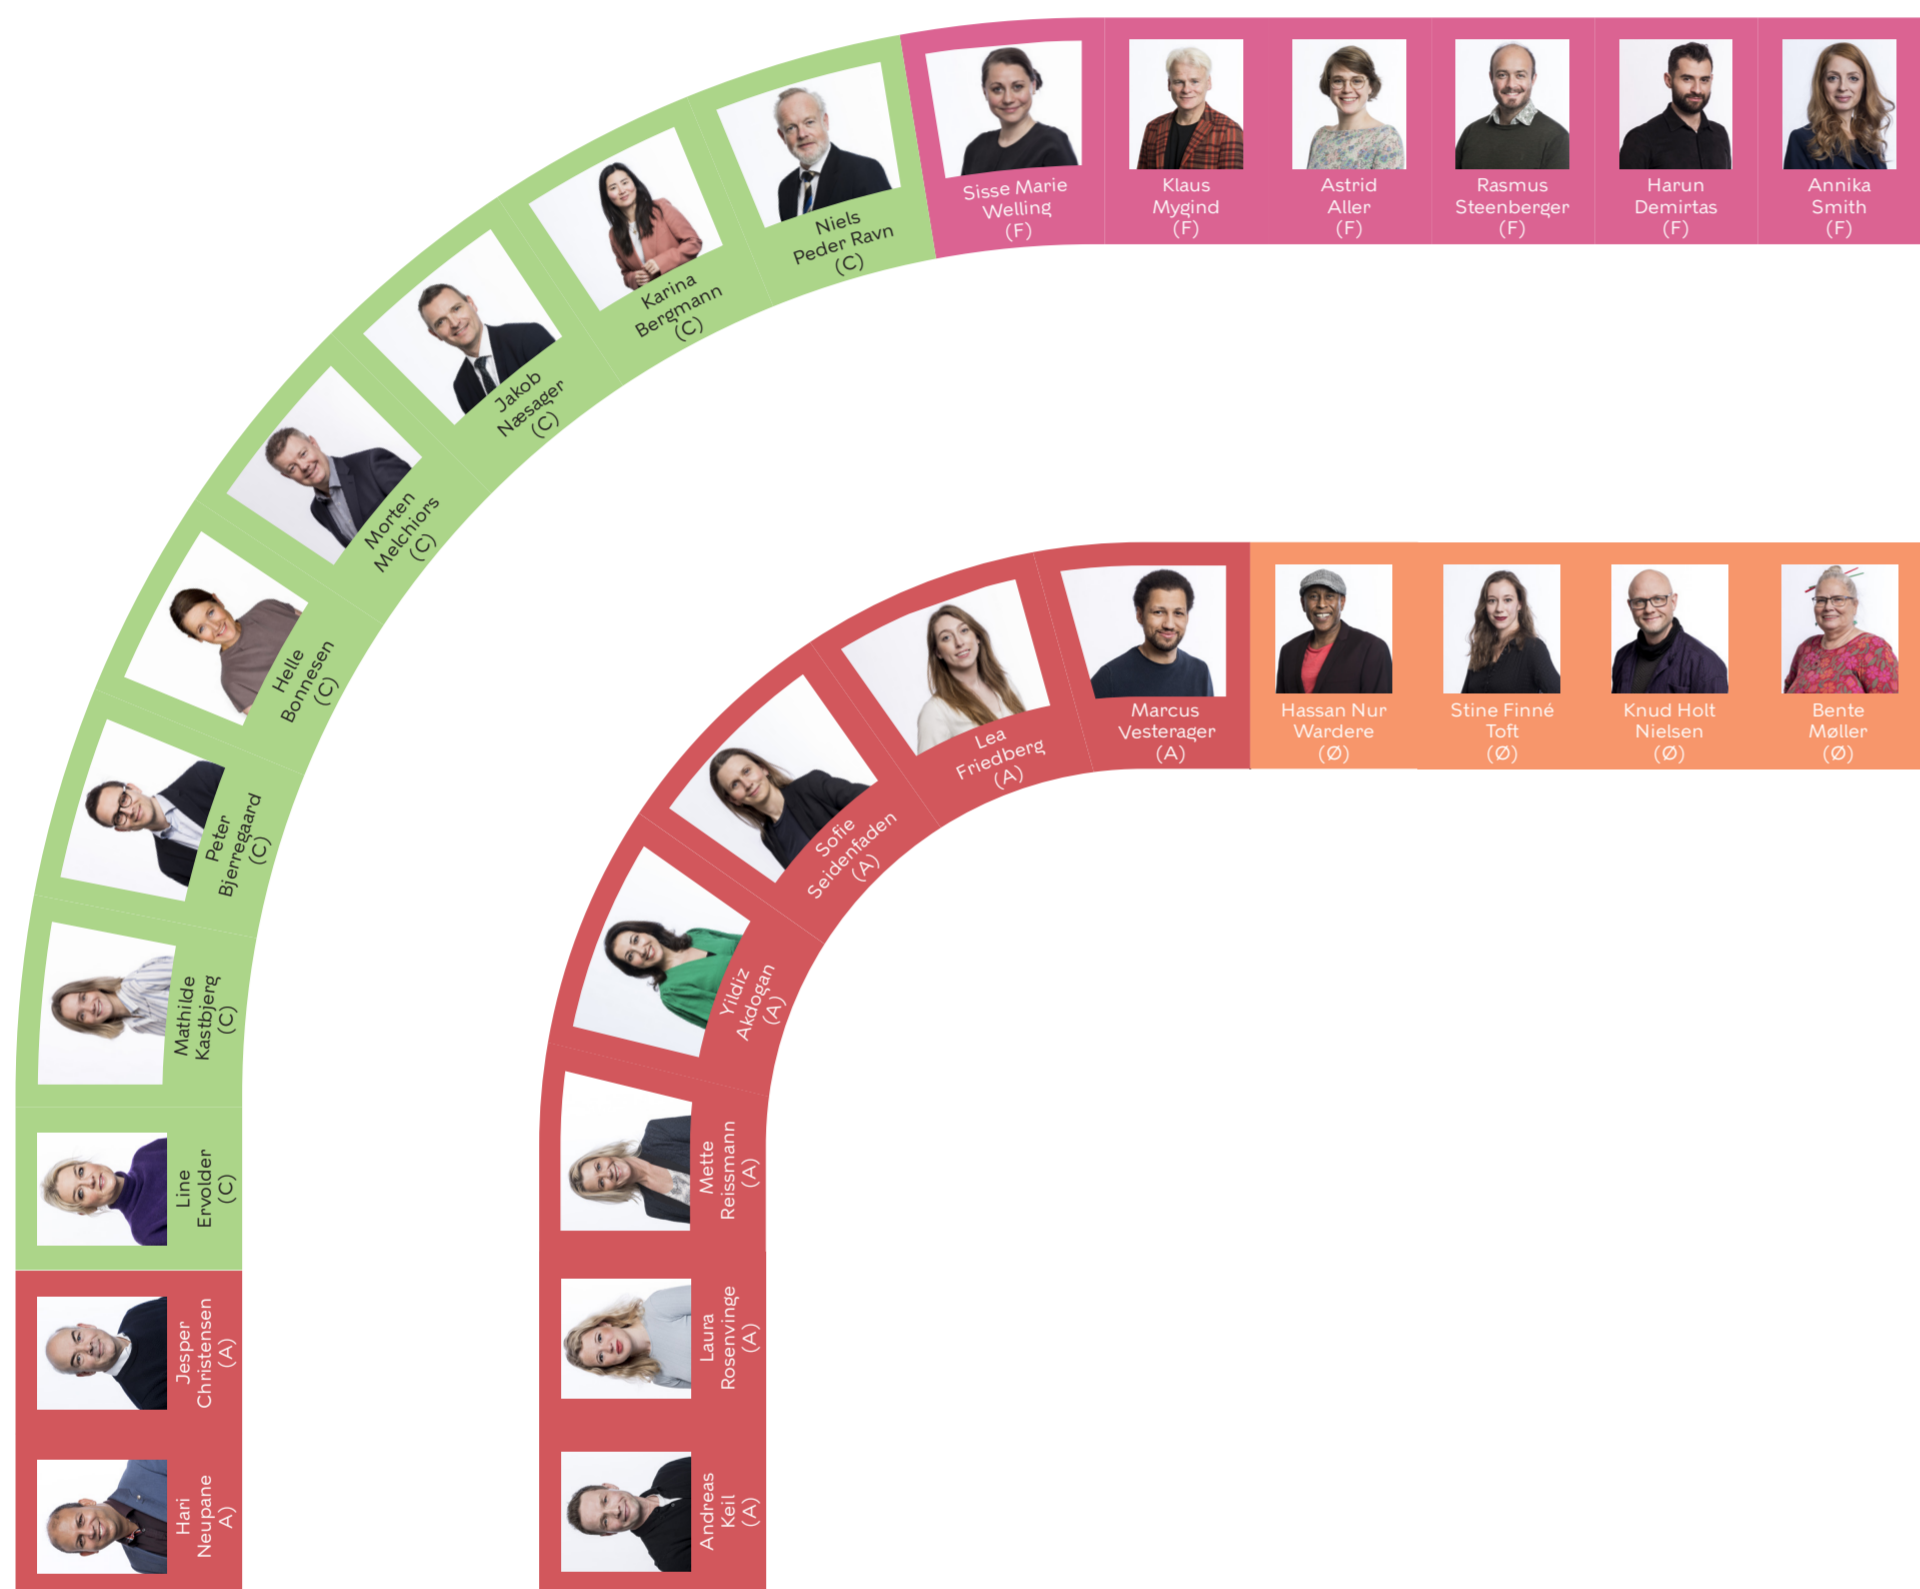

KØBENHAVNS BORGERREPRÆSENTATION / 2022-2025

FASTE MEDLEMMER PR. 27. JANUAR 2025

MANDATFORDELING

- (Ø) Enhedslisten / 15
- (A) Socialdemokratiet / 10
- (C) Det Konservative Folkeparti / 8
- (F) Socialistisk Folkeparti / 6
- (B) Radikale Venstre / 5
- (V) Venstre / 5
- (Å) Alternativet / 3
- (I) Liberal Alliance / 1
- (O) Dansk Folkeparti / 1
- (D) Nye Borgerlige / 0
- (UP) Uden for parti / 1